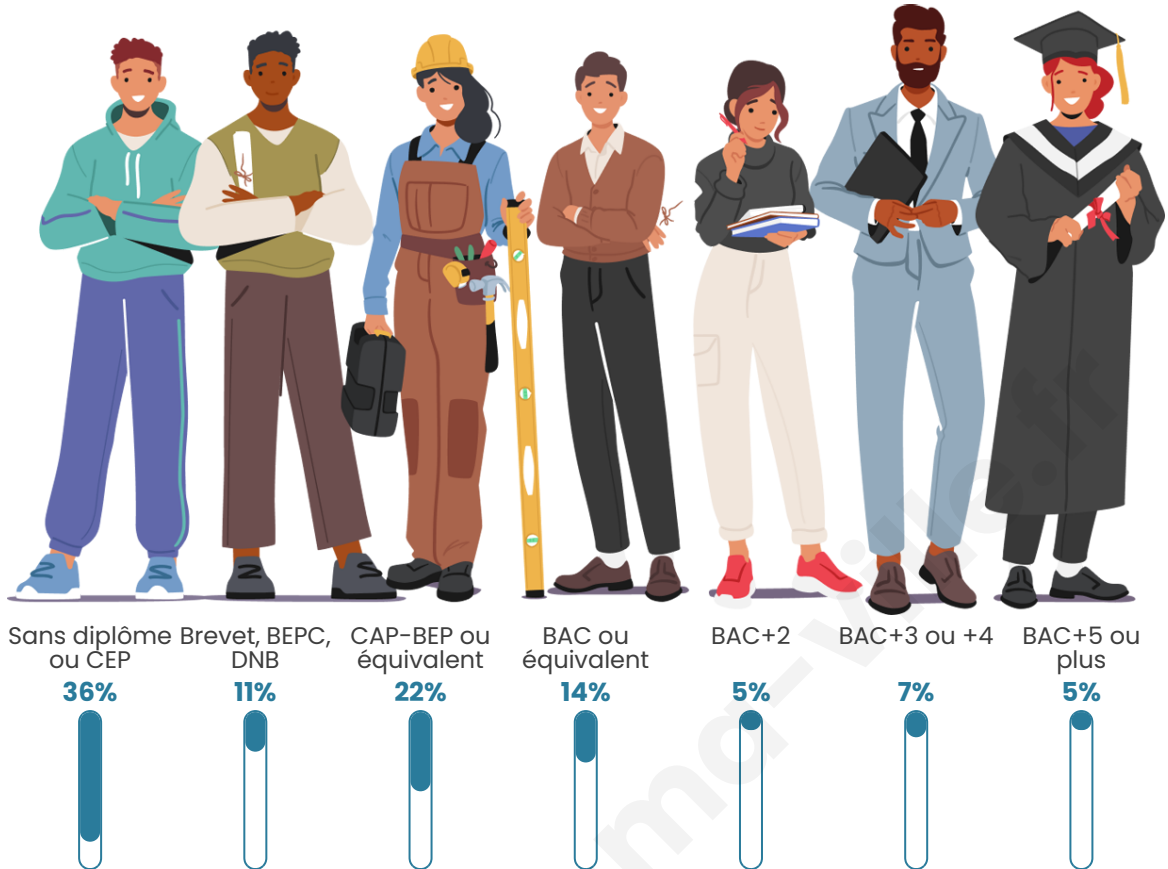

229

Age moyen

58 ans

Pop active

32.8%

Taux chômage

3.2%

Pop densité

Tranche d'âge

Activité professionnelle

Niveau de diplôme

Composition des ménages

Profils électoraux

Premier tour

	Marine LE PEN	29.76 %
	Emmanuel MACRON	22.62 %
	Jean-Luc MÉLENCHON	20.24 %
	Valérie PÉCRESSE	10.71 %
	Éric ZEMMOUR	9.52 %
	Fabien ROUSSEL	3.57 %
	Yannick JADOT	2.38 %
	Nathalie ARTHAUD	1.19 %
	Jean LASSALLE	0.00 %
	Anne HIDALGO	0.00 %
	Philippe POUTOU	0.00 %
	Nicolas DUPONT-AIGNAN	0.00 %