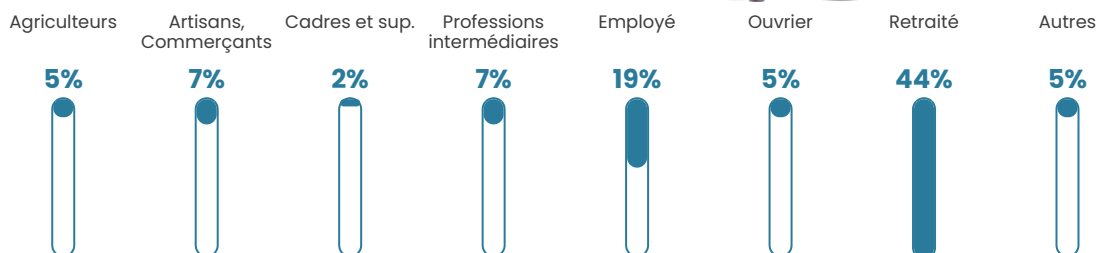

29 h/km²

Revenu moyen

24 120 €/an

Evolution du nombre d'habitants

Sources : Institut national de la statistique et des études économiques (insee) selon Les dernières parutions officielles de 2024 portant sur les années 2020, 2021 et 2022.

Tranche d'âge

Activité professionnelle

Niveau de diplôme

Composition des ménages

Profils électoraux

Premier tour

	Marine LE PEN	29.76 %
	Emmanuel MACRON	22.62 %
	Jean-Luc MÉLENCHON	20.24 %
	Valérie PÉCRESSE	10.71 %
	Éric ZEMMOUR	9.52 %
	Fabien ROUSSEL	3.57 %
	Yannick JADOT	2.38 %
	Nathalie ARTHAUD	1.19 %
	Jean LASSALLE	0.00 %
	Anne HIDALGO	0.00 %
	Philippe POUTOU	0.00 %
	Nicolas DUPONT-AIGNAN	0.00 %