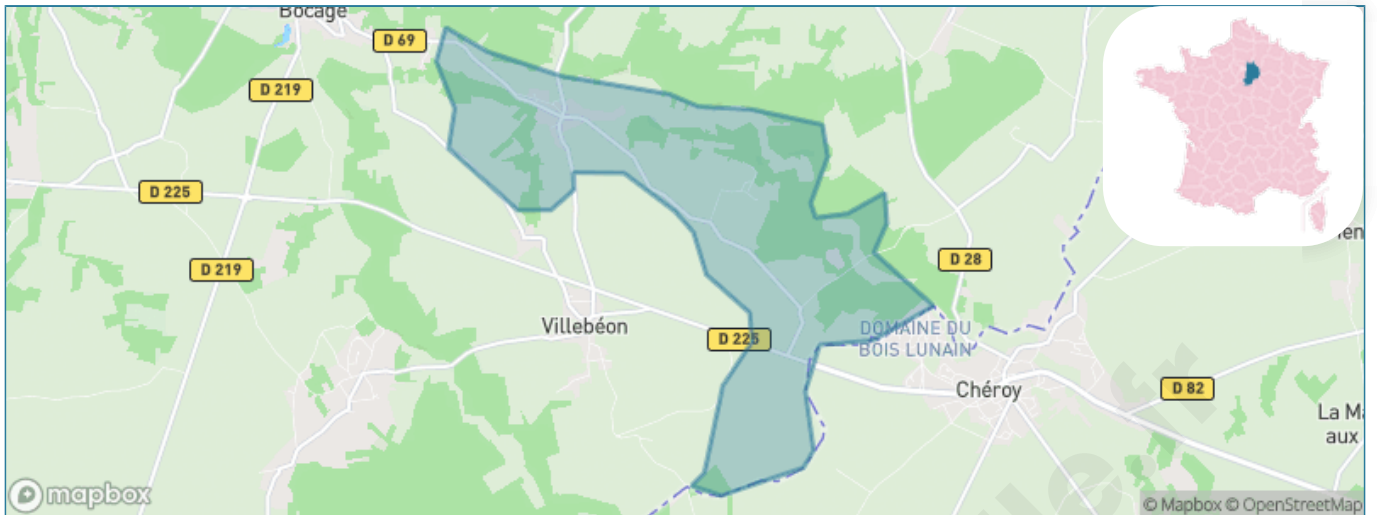

Version web

Ville de Vaux-sur-Lunain

Présenté par

BIEN dans
ma **VILLE** 

Sommaire

Situation géographique	3
Statistiques sur la population	4
Evolution du nombre d'habitants	4
Tranche d'âge	5
0-14 ans	5
15-29 ans	5
30-44 ans	5
45-59 ans	5
60-74 ans	5
75-89 ans	5
90 ans et +	5
Activité professionnelle	5
Agriculteurs	5
Artisans, Commerçants	5
Cadres et sup.	5
Professions intermédiaires	5
Employé	5
Ouvrier	5
Retraité	5
Autres	5
Niveau de diplôme	6
Sans diplôme ou CEP	6
Brevet, BEPC, DNB	6
CAP-BEP ou équivalent	6
BAC ou équivalent	6
BAC+2	6
BAC+3 ou +4	6
BAC+5 ou plus	6
Composition des ménages	6
Couple sans enfant	6
Couple avec enfant(s)	6
Famille monoparentale	6
Colocation / Autre	6
Personnes seules	6
Profils électoraux	7
Premier tour	7
Sécurité	8
Evolution du nombre d'infractions	8
Pour comparer	9
Services à la population	10
Commerce	10
Éducation	10
Villes autour de Vaux-sur-Lunain	12

Situation géographique

i Informations clés

- **Région :** Île-de-France
- **Département :** Seine-et-Marne
- **Code postal :** 77710
- **Superficie :** 8 km²

Statistiques sur la population

Nombre d'habitants