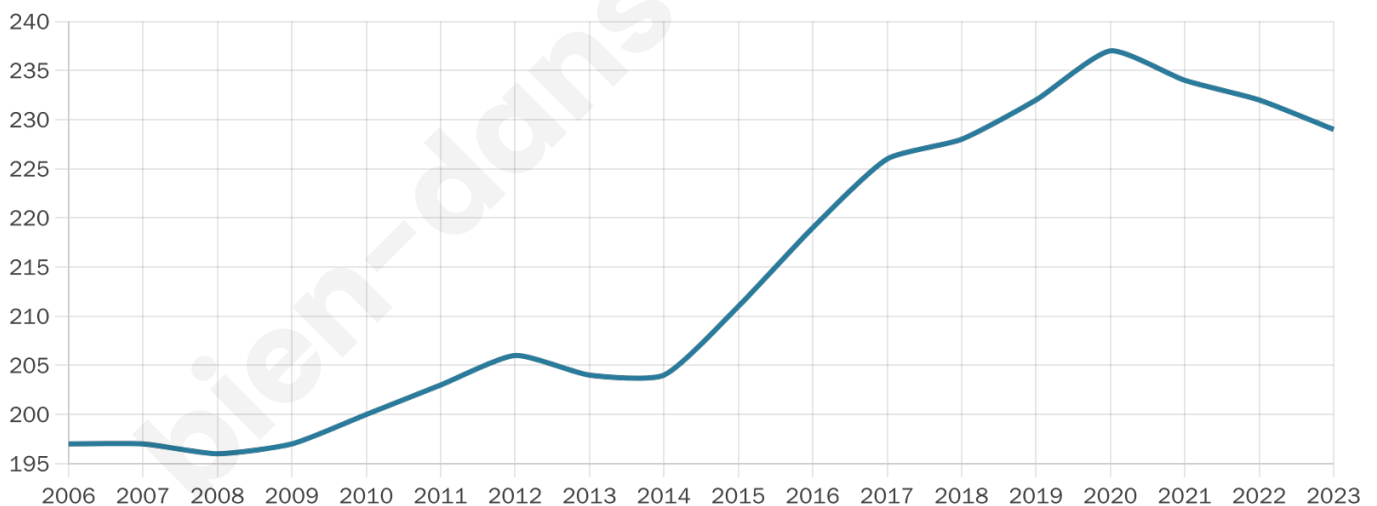

229

Age moyen

58 ans

Pop active

32.8%

Taux chômage

3.2%

Pop densité

29 h/km²

Revenu moyen

24 120 €/an

Evolution du nombre d'habitants

Sources : Institut national de la statistique et des études économiques (insee) selon Les dernières parutions officielles de 2024 portant sur les années 2020, 2021 et 2022.