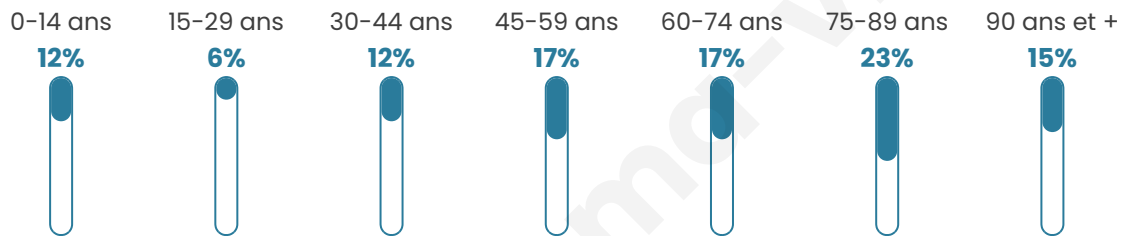

229

Age moyen

58 ans

Pop active

32.8%

Taux chômage

3.2%

Pop densité

29 h/km²

Revenu moyen

24 120 €/an

Evolution du nombre d'habitants

Sources : Institut national de la statistique et des études économiques (insee) selon Les dernières parutions officielles de 2024 portant sur les années 2020, 2021 et 2022.

Tranche d'âge

Activité professionnelle

Niveau de diplôme

Composition des ménages

Profils électoraux

Premier tour

	Marine LE PEN	29.76 %
	Emmanuel MACRON	22.62 %
	Jean-Luc MÉLENCHON	20.24 %
	Valérie PÉCRESSE	10.71 %
	Éric ZEMMOUR	9.52 %
	Fabien ROUSSEL	3.57 %
	Yannick JADOT	2.38 %
	Nathalie ARTHAUD	1.19 %
	Jean LASSALLE	0.00 %
	Anne HIDALGO	0.00 %
	Philippe POUTOU	0.00 %
	Nicolas DUPONT-AIGNAN	0.00 %