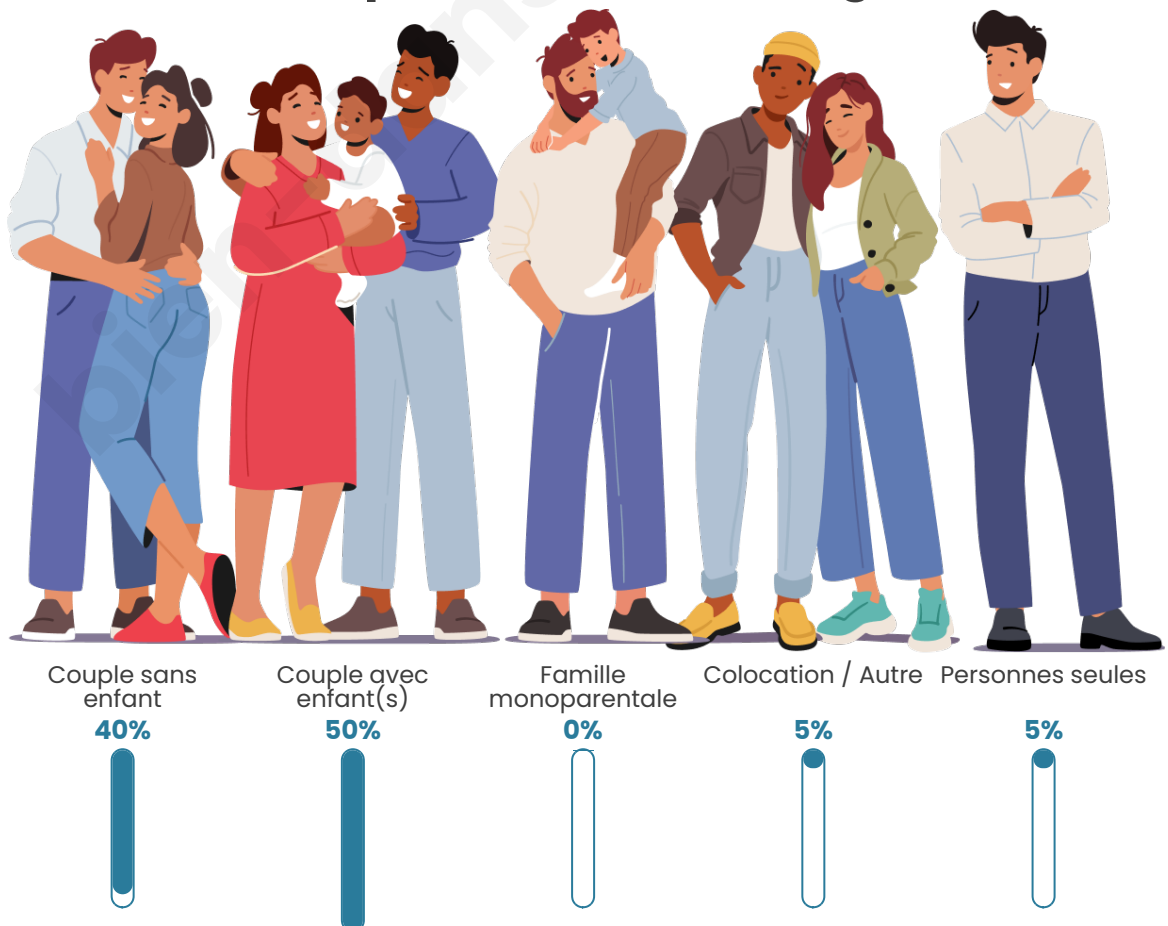

Tranche d'âge

Activité professionnelle

Niveau de diplôme

Composition des ménages

Profils électoraux

Premier tour

	Marine LE PEN	29.76 %
	Emmanuel MACRON	22.62 %
	Jean-Luc MÉLENCHON	20.24 %
	Valérie PÉCRESSE	10.71 %
	Éric ZEMMOUR	9.52 %
	Fabien ROUSSEL	3.57 %
	Yannick JADOT	2.38 %
	Nathalie ARTHAUD	1.19 %
	Jean LASSALLE	0.00 %
	Anne HIDALGO	0.00 %
	Philippe POUTOU	0.00 %
	Nicolas DUPONT-AIGNAN	0.00 %