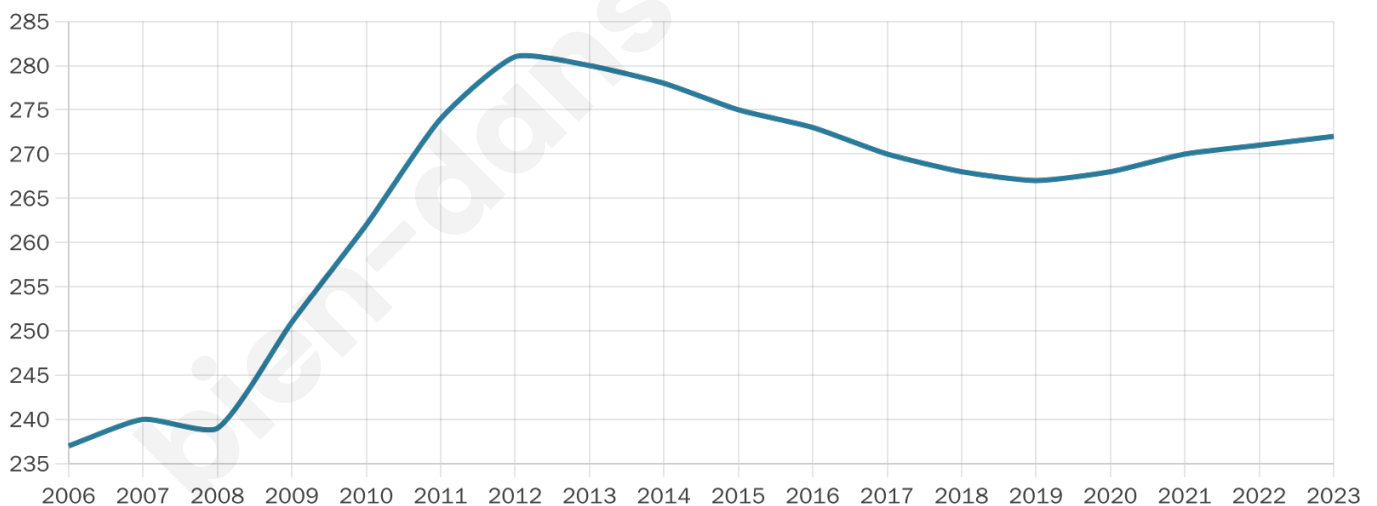

41 ans

Pop active

54.8%

Taux chômage

4.8%

Pop densité

136 h/km²

Revenu moyen

30 340 €/an

Evolution du nombre d'habitants

Sources : Institut national de la statistique et des études économiques (insee) selon Les dernières parutions officielles de 2024 portant sur les années 2020, 2021 et 2022.