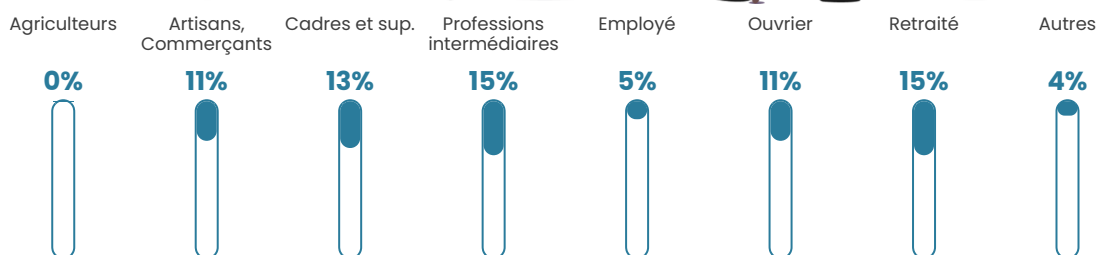

41 ans

Pop active

54.8%

Taux chômage

4.8%

Pop densité

136 h/km²

Revenu moyen

30 340 €/an

Evolution du nombre d'habitants

Sources : Institut national de la statistique et des études économiques (insee) selon Les dernières parutions officielles de 2024 portant sur les années 2020, 2021 et 2022.

Tranche d'âge

Activité professionnelle

Niveau de diplôme

Composition des ménages

Profils électoraux

Premier tour

	Emmanuel MACRON	35.23 %
	Marine LE PEN	18.75 %
	Jean-Luc MÉLENCHON	18.18 %
	Éric ZEMMOUR	10.23 %
	Valérie PÉCRESSÉ	8.52 %
	Jean LASSALLE	4.55 %
	Yannick JADOT	2.27 %
	Fabien ROUSSEL	1.14 %
	Nicolas DUPONT- AIGNAN	1.14 %
	Nathalie ARTHAUD	0.00 %
	Anne HIDALGO	0.00 %
	Philippe POUTOU	0.00 %