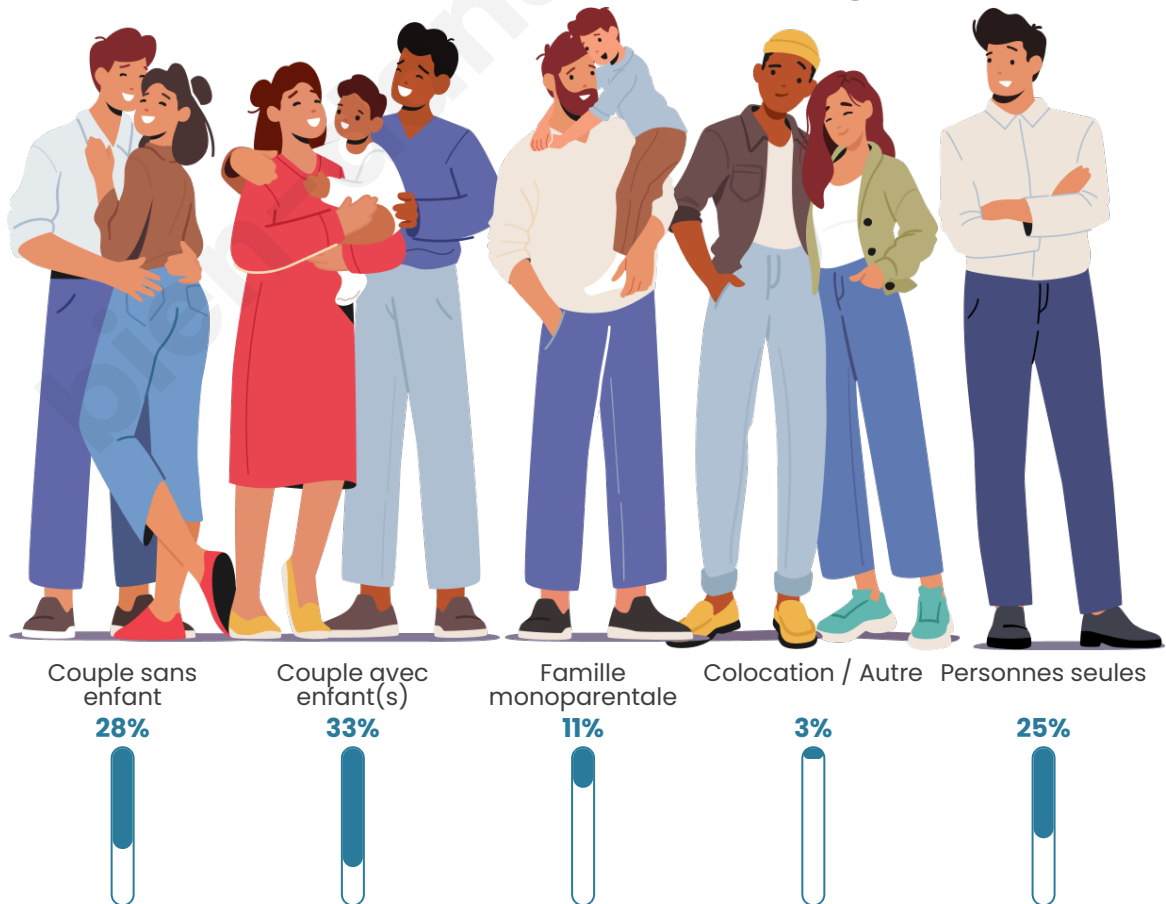

Tranche d'âge

Activité professionnelle

Niveau de diplôme

Composition des ménages

Profils électoraux

Premier tour

	Emmanuel MACRON	35.23 %
	Marine LE PEN	18.75 %
	Jean-Luc MÉLENCHON	18.18 %
	Éric ZEMMOUR	10.23 %
	Valérie PÉCRESSÉ	8.52 %
	Jean LASSALLE	4.55 %
	Yannick JADOT	2.27 %
	Fabien ROUSSEL	1.14 %
	Nicolas DUPONT- AIGNAN	1.14 %
	Nathalie ARTHAUD	0.00 %
	Anne HIDALGO	0.00 %
	Philippe POUTOU	0.00 %