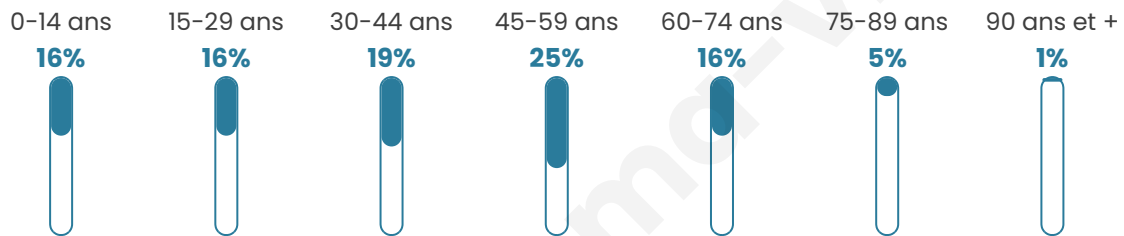

Situation géographique

i Informations clés

- **Région** : Normandie
- **Département** : Eure
- **Code postal** : 27120
- **Superficie** : 2 km²

Statistiques sur la population

Nombre d'habitants

272

Age moyen

41 ans

Pop active

54.8%

Taux chômage

4.8%

Pop densité

136 h/km²

Revenu moyen

30 340 €/an

Evolution du nombre d'habitants

Sources : Institut national de la statistique et des études économiques (insee) selon Les dernières parutions officielles de 2024 portant sur les années 2020, 2021 et 2022.

Tranche d'âge

Activité professionnelle

Niveau de diplôme

Composition des ménages

Profils électoraux

Premier tour

	Emmanuel MACRON	35.23 %
	Marine LE PEN	18.75 %
	Jean-Luc MÉLENCHON	18.18 %
	Éric ZEMMOUR	10.23 %
	Valérie PÉCRESSÉ	8.52 %
	Jean LASSALLE	4.55 %
	Yannick JADOT	2.27 %
	Fabien ROUSSEL	1.14 %
	Nicolas DUPONT- AIGNAN	1.14 %
	Nathalie ARTHAUD	0.00 %
	Anne HIDALGO	0.00 %
	Philippe POUTOU	0.00 %