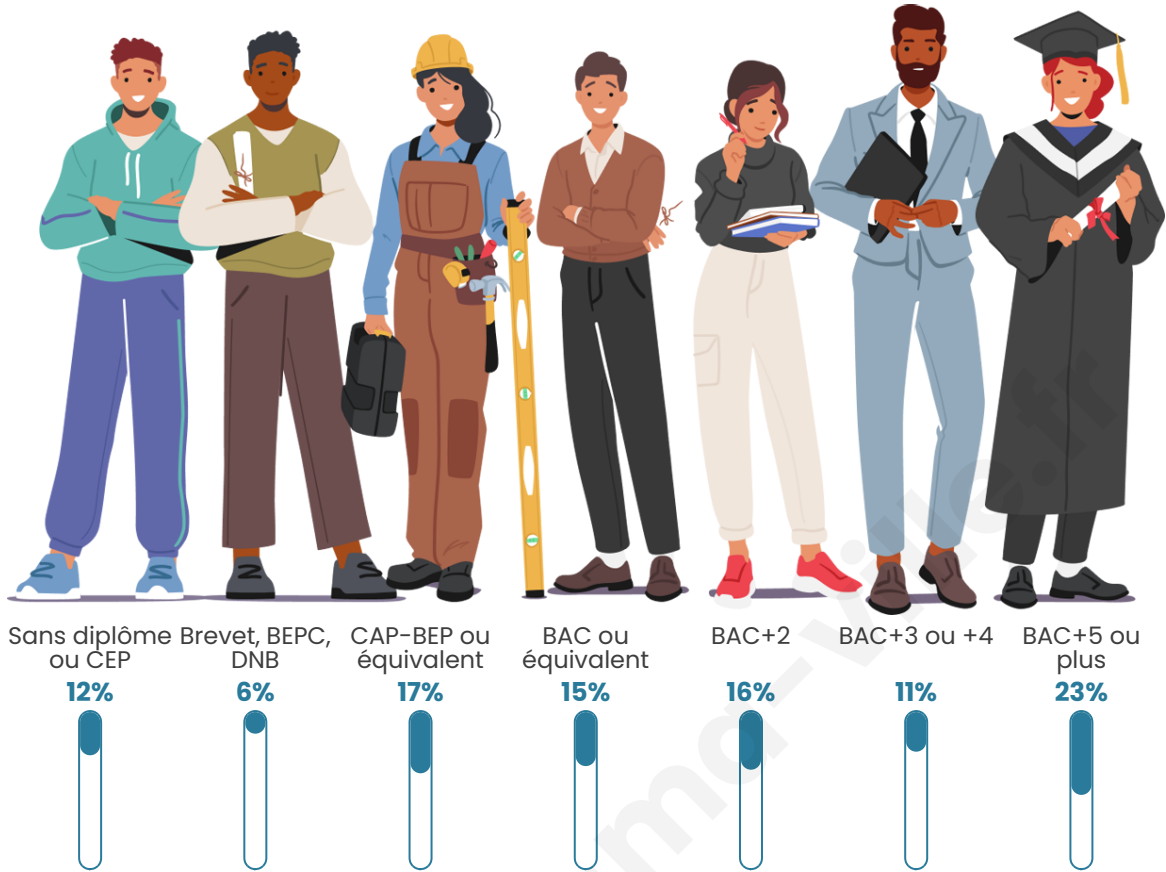

Tranche d'âge

Activité professionnelle

Niveau de diplôme

Composition des ménages

Profils électoraux

Premier tour

	Emmanuel MACRON	35.23 %
	Marine LE PEN	18.75 %
	Jean-Luc MÉLENCHON	18.18 %
	Éric ZEMMOUR	10.23 %
	Valérie PÉCRESSÉ	8.52 %
	Jean LASSALLE	4.55 %
	Yannick JADOT	2.27 %
	Fabien ROUSSEL	1.14 %
	Nicolas DUPONT- AIGNAN	1.14 %
	Nathalie ARTHAUD	0.00 %
	Anne HIDALGO	0.00 %
	Philippe POUTOU	0.00 %