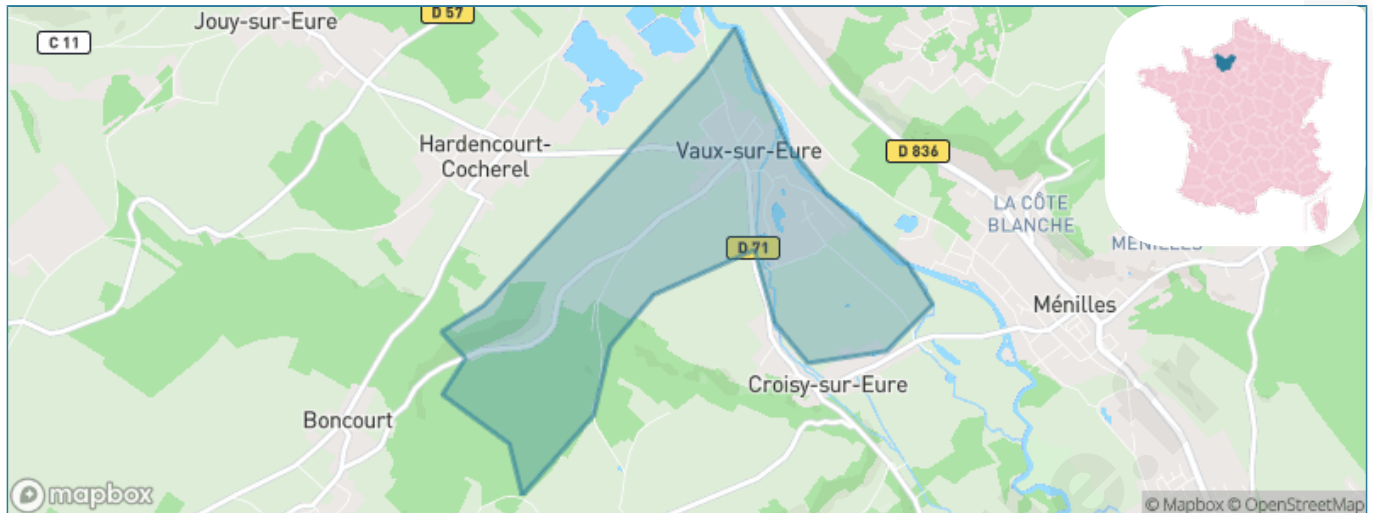

Version web

Ville de Vaux-sur-Eure

Présenté par

BIEN dans
ma **VILLE** 

Sommaire

Situation géographique	3
Statistiques sur la population	4
Evolution du nombre d'habitants	4
Tranche d'âge	5
0-14 ans	5
15-29 ans	5
30-44 ans	5
45-59 ans	5
60-74 ans	5
75-89 ans	5
90 ans et +	5
Activité professionnelle	5
Agriculteurs	5
Artisans, Commerçants	5
Cadres et sup.	5
Professions intermédiaires	5
Employé	5
Ouvrier	5
Retraité	5
Autres	5
Niveau de diplôme	6
Sans diplôme ou CEP	6
Brevet, BEPC, DNB	6
CAP-BEP ou équivalent	6
BAC ou équivalent	6
BAC+2	6
BAC+3 ou +4	6
BAC+5 ou plus	6
Composition des ménages	6
Couple sans enfant	6
Couple avec enfant(s)	6
Famille monoparentale	6
Colocation / Autre	6
Personnes seules	6
Profils électoraux	7
Premier tour	7
Sécurité	8
Evolution du nombre d'infractions	8
Pour comparer	9
Services à la population	10
Commerce	10
Éducation	10
Villes autour de Vaux-sur-Eure	11

Situation géographique

i Informations clés

- **Région** : Normandie
- **Département** : Eure
- **Code postal** : 27120
- **Superficie** : 2 km²

Statistiques sur la population

Nombre d'habitants

272

Age moyen