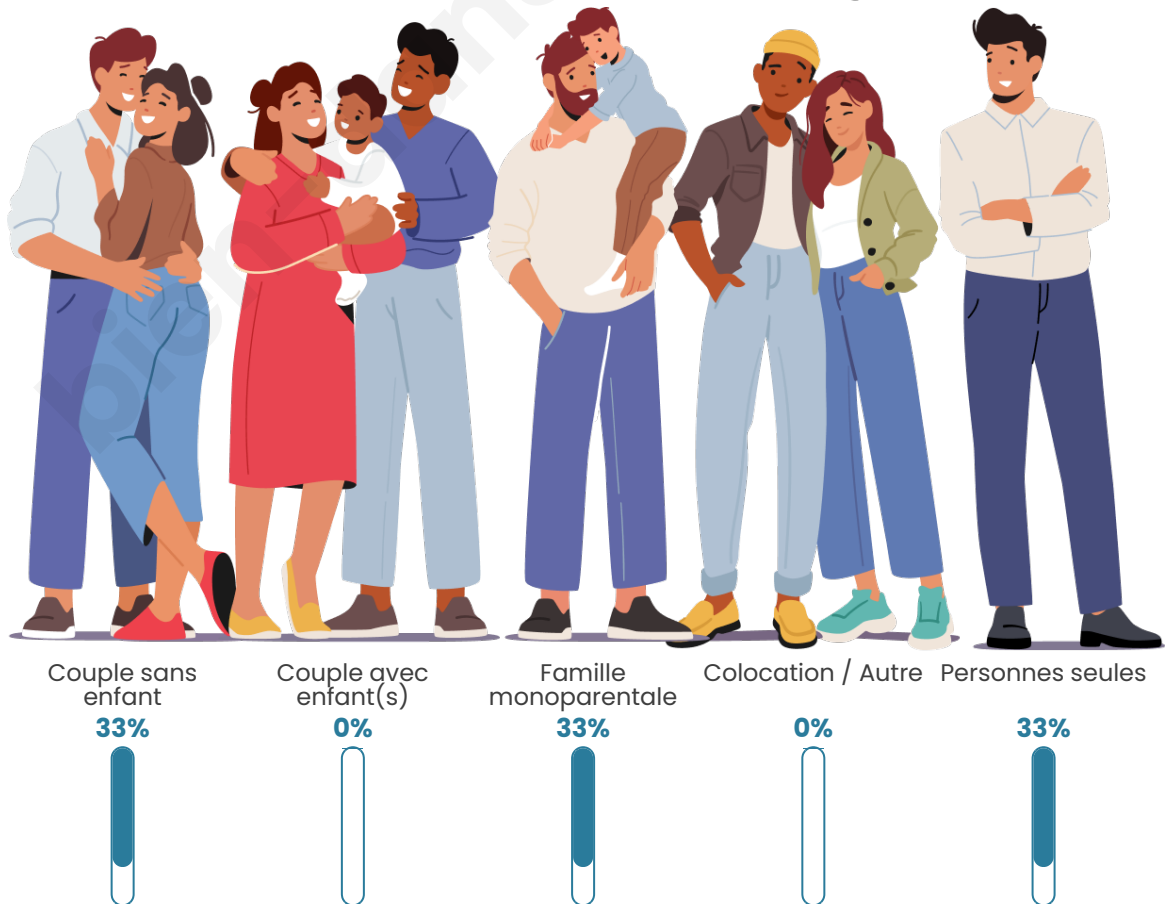

Tranche d'âge

Activité professionnelle

Niveau de diplôme

Composition des ménages

Profils électoraux

Premier tour

	Marine LE PEN	48.72 %
	Emmanuel MACRON	20.51 %
	Jean-Luc MÉLENCHON	10.26 %
	Jean LASSALLE	5.13 %
	Éric ZEMMOUR	5.13 %
	Valérie PÉCRESSE	5.13 %
	Anne HIDALGO	2.56 %
	Yannick JADOT	2.56 %
	Nathalie ARTHAUD	0.00 %
	Fabien ROUSSEL	0.00 %
	Philippe POUTOU	0.00 %
	Nicolas DUPONT-AIGNAN	0.00 %