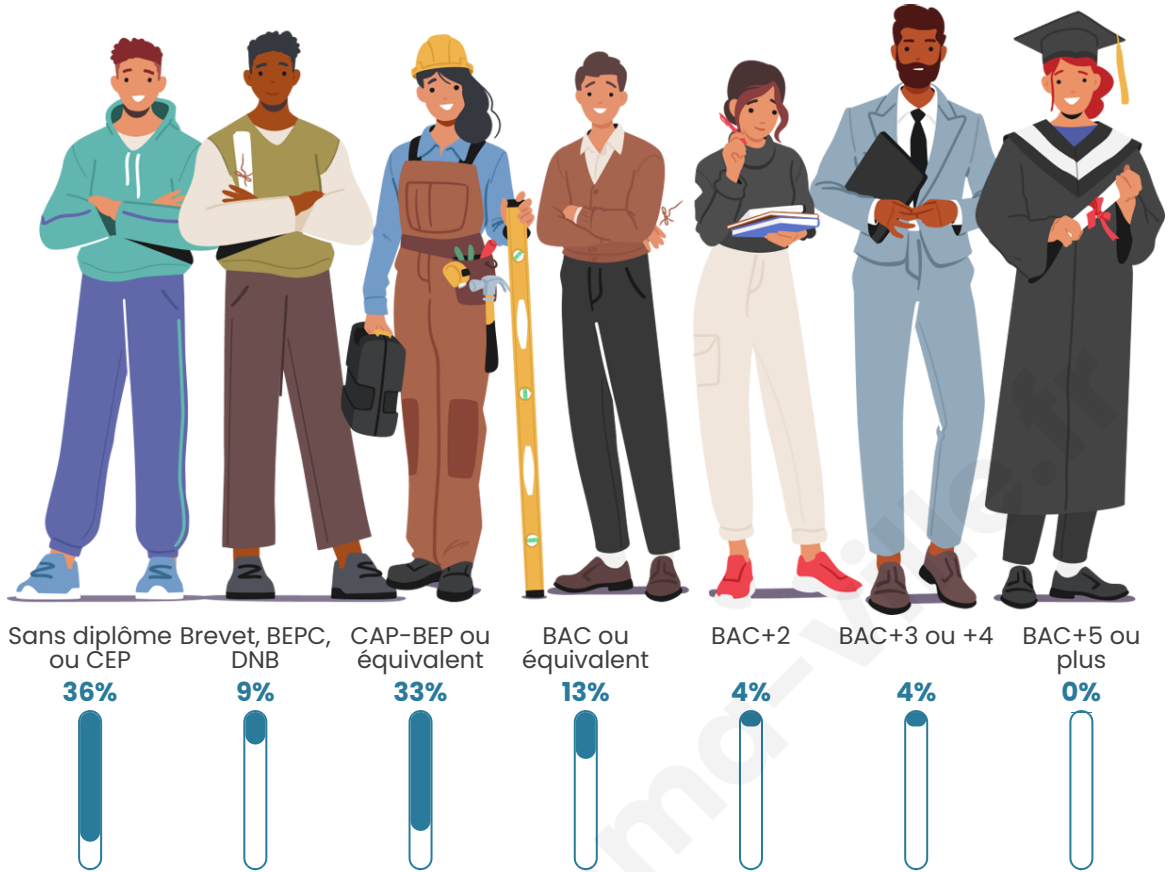

Tranche d'âge

Activité professionnelle

Niveau de diplôme

Composition des ménages

Profils électoraux

Premier tour

	Marine LE PEN	48.72 %
	Emmanuel MACRON	20.51 %
	Jean-Luc MÉLENCHON	10.26 %
	Jean LASSALLE	5.13 %
	Éric ZEMMOUR	5.13 %
	Valérie PÉCRESSE	5.13 %
	Anne HIDALGO	2.56 %
	Yannick JADOT	2.56 %
	Nathalie ARTHAUD	0.00 %
	Fabien ROUSSEL	0.00 %
	Philippe POUTOU	0.00 %
	Nicolas DUPONT-AIGNAN	0.00 %