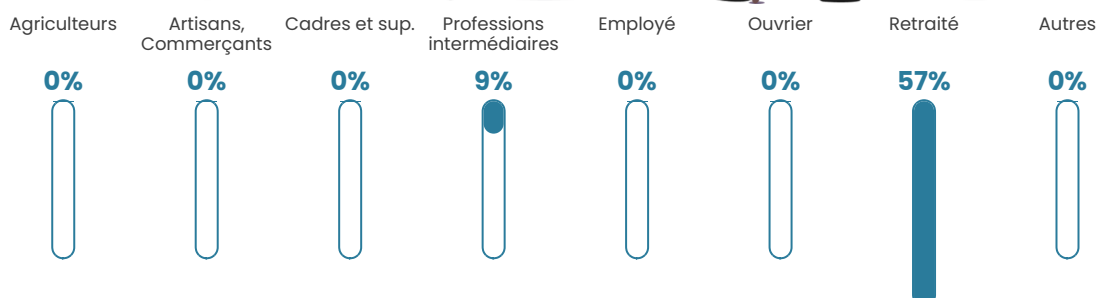

NC

Evolution du nombre d'habitants

Sources : Institut national de la statistique et des études économiques (insee) selon Les dernières parutions officielles de 2024 portant sur les années 2020, 2021 et 2022.

Tranche d'âge

Activité professionnelle

Niveau de diplôme

Composition des ménages

Profils électoraux

Premier tour

	Marine LE PEN	48.72 %
	Emmanuel MACRON	20.51 %
	Jean-Luc MÉLENCHON	10.26 %
	Jean LASSALLE	5.13 %
	Éric ZEMMOUR	5.13 %
	Valérie PÉCRESSE	5.13 %
	Anne HIDALGO	2.56 %
	Yannick JADOT	2.56 %
	Nathalie ARTHAUD	0.00 %
	Fabien ROUSSEL	0.00 %
	Philippe POUTOU	0.00 %
	Nicolas DUPONT-AIGNAN	0.00 %