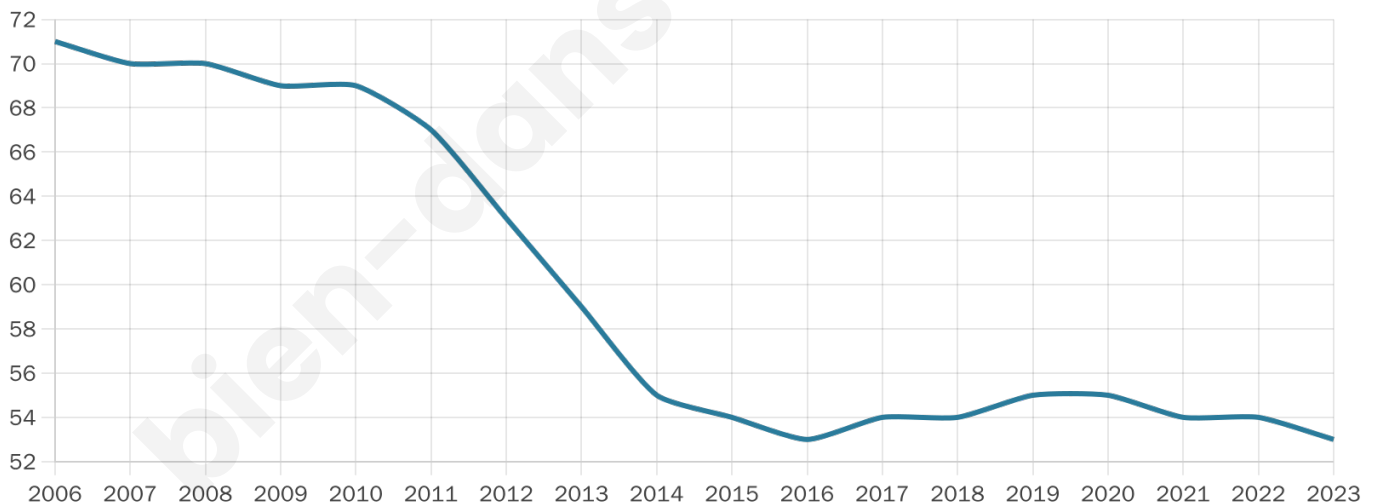

46 ans

Pop active

47.2%

Taux chômage

9.1%

Pop densité

5 h/km²

Revenu moyen

NC

Evolution du nombre d'habitants

Sources : Institut national de la statistique et des études économiques (insee) selon Les dernières parutions officielles de 2024 portant sur les années 2020, 2021 et 2022.