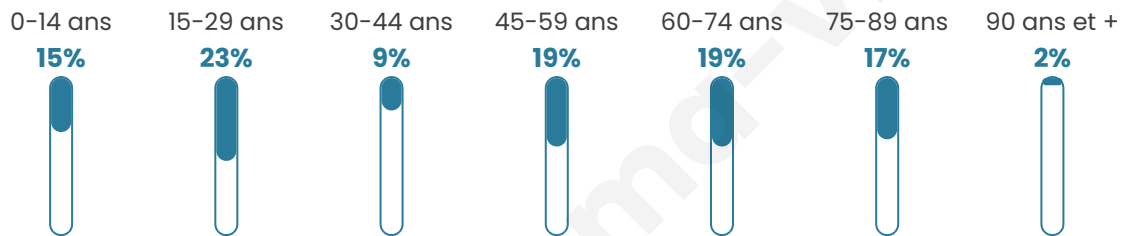

Version web

Ville de Vaux-en-Dieulet

Présenté par

BIEN dans
ma **VILLE** 

Sommaire

Situation géographique	3
Statistiques sur la population	4
Evolution du nombre d'habitants	4
Tranche d'âge	5
0-14 ans	5
15-29 ans	5
30-44 ans	5
45-59 ans	5
60-74 ans	5
75-89 ans	5
90 ans et +	5
Activité professionnelle	5
Agriculteurs	5
Artisans, Commerçants	5
Cadres et sup.	5
Professions intermédiaires	5
Employé	5
Ouvrier	5
Retraité	5
Autres	5
Niveau de diplôme	6
Sans diplôme ou CEP	6
Brevet, BEPC, DNB	6
CAP-BEP ou équivalent	6
BAC ou équivalent	6
BAC+2	6
BAC+3 ou +4	6
BAC+5 ou plus	6
Composition des ménages	6
Couple sans enfant	6
Couple avec enfant(s)	6
Famille monoparentale	6
Colocation / Autre	6
Personnes seules	6
Profils électoraux	7
Premier tour	7
Sécurité	8
Evolution du nombre d'infractions	8
Pour comparer	9
Services à la population	10
Commerce	10
Éducation	10
Villes autour de Vaux-en-Dieulet	12

46 ans

Pop active

47.2%

Taux chômage

9.1%

Pop densité

5 h/km²

Revenu moyen

NC

Evolution du nombre d'habitants

Sources : Institut national de la statistique et des études économiques (insee) selon Les dernières parutions officielles de 2024 portant sur les années 2020, 2021 et 2022.

Tranche d'âge

Activité professionnelle

Niveau de diplôme

Composition des ménages

Profils électoraux

Premier tour

	Marine LE PEN	48.72 %
	Emmanuel MACRON	20.51 %
	Jean-Luc MÉLENCHON	10.26 %
	Jean LASSALLE	5.13 %
	Éric ZEMMOUR	5.13 %
	Valérie PÉCRESSE	5.13 %
	Anne HIDALGO	2.56 %
	Yannick JADOT	2.56 %
	Nathalie ARTHAUD	0.00 %
	Fabien ROUSSEL	0.00 %
	Philippe POUTOU	0.00 %
	Nicolas DUPONT-AIGNAN	0.00 %