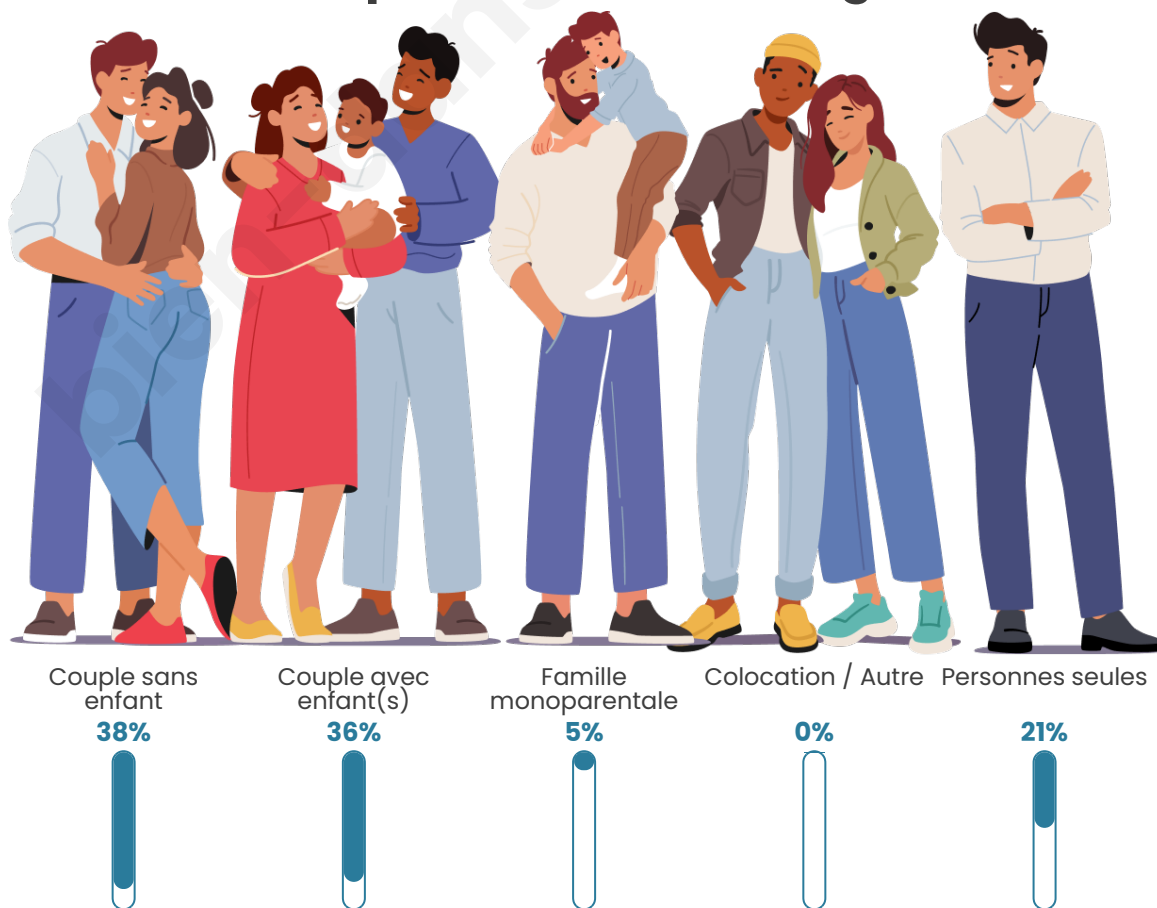

Tranche d'âge

Activité professionnelle

Niveau de diplôme

Composition des ménages

Profils électoraux

Premier tour

	Marine LE PEN	24.67 %
	Emmanuel MACRON	21.33 %
	Jean-Luc MÉLENCHON	20.93 %
	Éric ZEMMOUR	8.27 %
	Valérie PÉCRESSE	4.93 %
	Yannick JADOT	4.80 %
	Fabien ROUSSEL	4.27 %
	Nicolas DUPONT-AIGNAN	4.00 %
	Jean LASSALLE	2.93 %
	Anne HIDALGO	2.13 %
	Nathalie ARTHAUD	0.93 %
	Philippe POUTOU	0.80 %