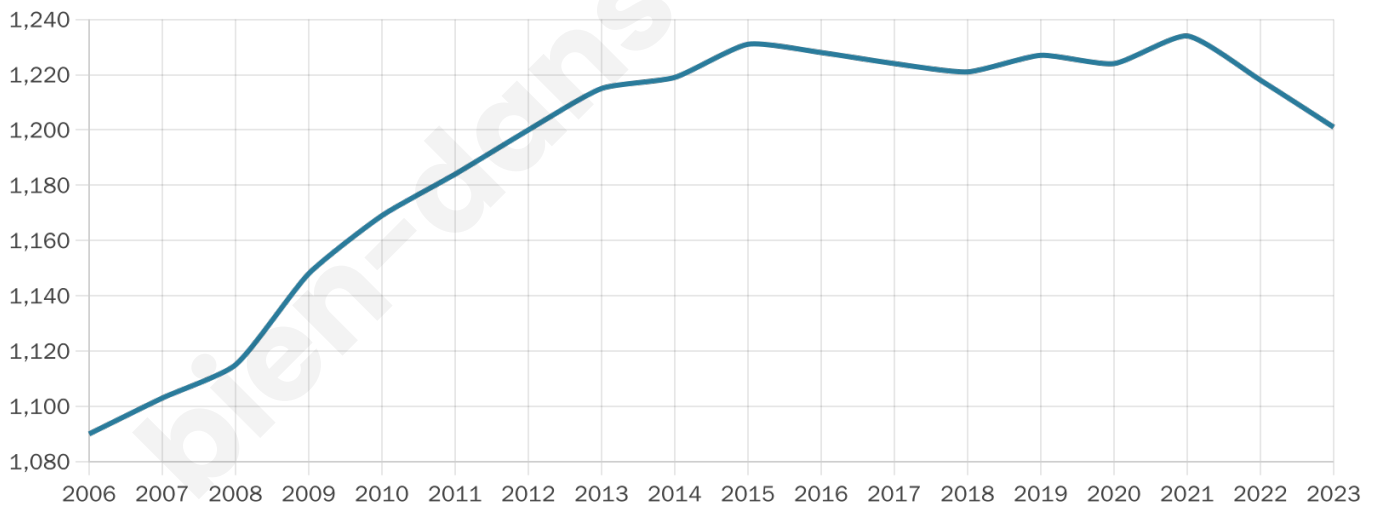

Age moyen

41 ans

Pop active

50.7%

Taux chômage

6%

Pop densité

150 h/km²

Revenu moyen

25 240 €/an

Evolution du nombre d'habitants

Sources : Institut national de la statistique et des études économiques (insee) selon Les dernières parutions officielles de 2024 portant sur les années 2020, 2021 et 2022.