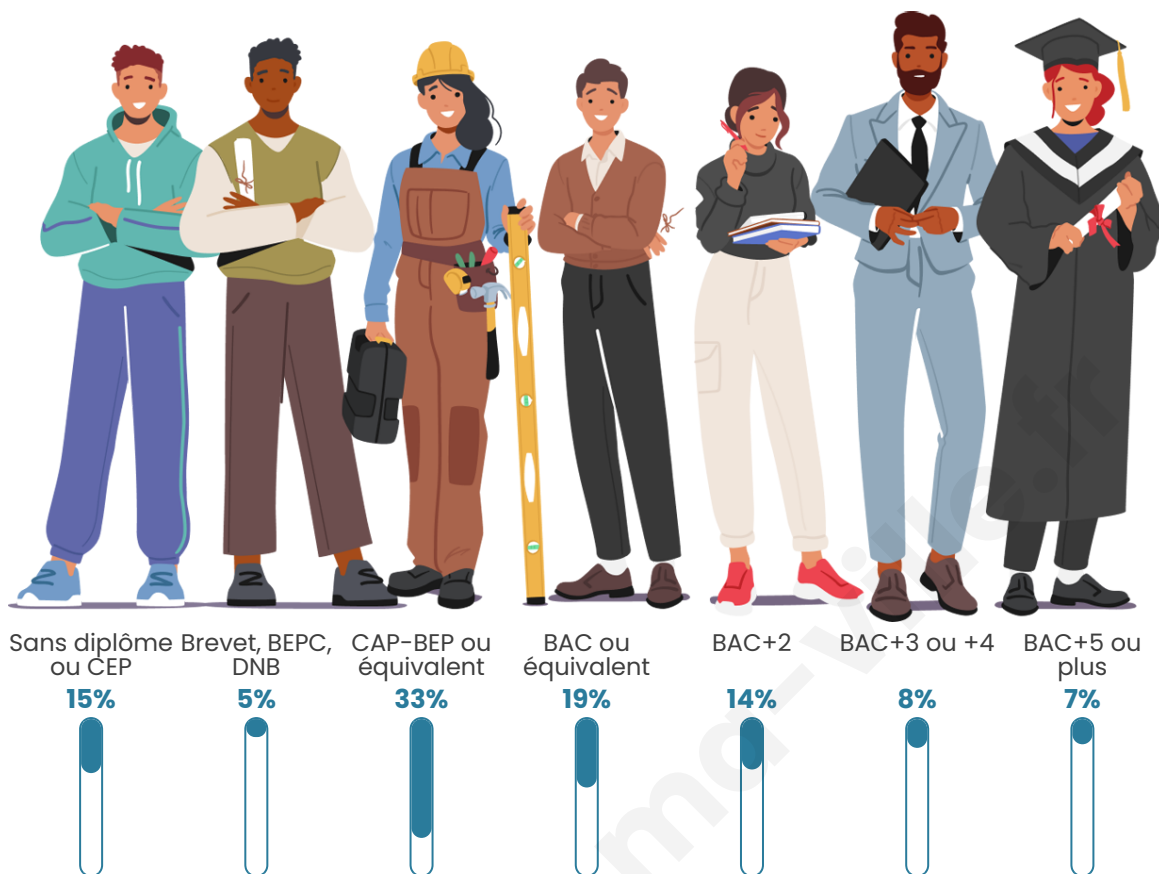

Age moyen

41 ans

Pop active

50.7%

Taux chômage

6%

Pop densité

150 h/km²

Tranche d'âge

Activité professionnelle

Niveau de diplôme

Composition des ménages

Profils électoraux

Premier tour

	Marine LE PEN	24.67 %
	Emmanuel MACRON	21.33 %
	Jean-Luc MÉLENCHON	20.93 %
	Éric ZEMMOUR	8.27 %
	Valérie PÉCRESSE	4.93 %
	Yannick JADOT	4.80 %
	Fabien ROUSSEL	4.27 %
	Nicolas DUPONT-AIGNAN	4.00 %
	Jean LASSALLE	2.93 %
	Anne HIDALGO	2.13 %
	Nathalie ARTHAUD	0.93 %
	Philippe POUTOU	0.80 %