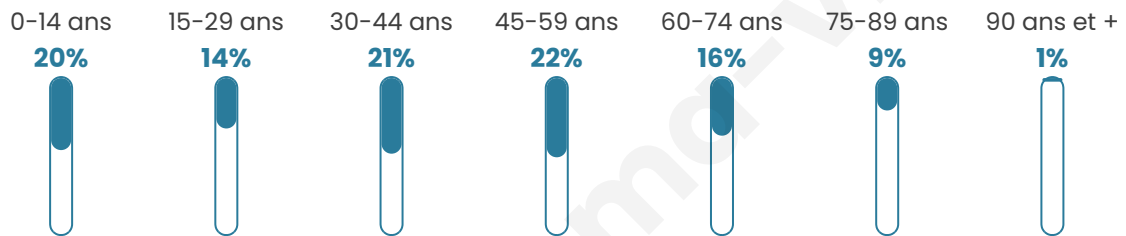

Age moyen

41 ans

Pop active

50.7%

Taux chômage

6%

Pop densité

150 h/km²

Revenu moyen

25 240 €/an

Evolution du nombre d'habitants

Sources : Institut national de la statistique et des études économiques (insee) selon Les dernières parutions officielles de 2024 portant sur les années 2020, 2021 et 2022.

Tranche d'âge

Activité professionnelle

Niveau de diplôme

Composition des ménages

Profils électoraux

Premier tour

	Marine LE PEN	24.67 %
	Emmanuel MACRON	21.33 %
	Jean-Luc MÉLENCHON	20.93 %
	Éric ZEMMOUR	8.27 %
	Valérie PÉCRESSE	4.93 %
	Yannick JADOT	4.80 %
	Fabien ROUSSEL	4.27 %
	Nicolas DUPONT-AIGNAN	4.00 %
	Jean LASSALLE	2.93 %
	Anne HIDALGO	2.13 %
	Nathalie ARTHAUD	0.93 %
	Philippe POUTOU	0.80 %

911 inscrits

Participation : 83.64%

Votes blancs : 1.31%

Votes nuls : 0.26%

Second tour

	Emmanuel MACRON	49,08 %
	Marine LE PEN	50,92 %

912 inscrits

Participation : 80.37%