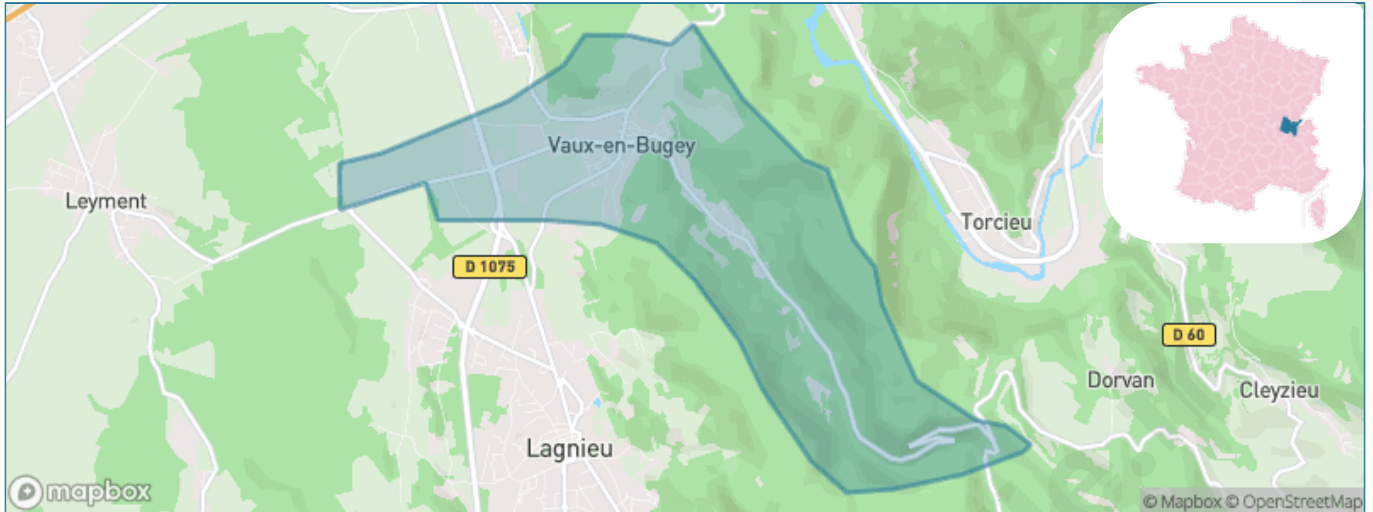

Situation géographique

i Informations clés

- **Région** : Auvergne-Rhône-Alpes
- **Département** : Ain
- **Code postal** : 01150
- **Superficie** : 8 km²

Statistiques sur la population

Nombre d'habitants

1 201