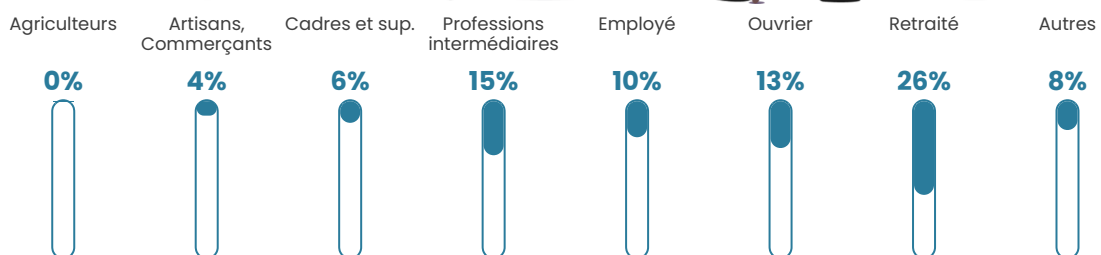

Revenu moyen

25 240 €/an

Evolution du nombre d'habitants

Sources : Institut national de la statistique et des études économiques (insee) selon Les dernières parutions officielles de 2024 portant sur les années 2020, 2021 et 2022.

Tranche d'âge

Activité professionnelle

Niveau de diplôme

Composition des ménages

Profils électoraux

Premier tour

	Marine LE PEN	24.67 %
	Emmanuel MACRON	21.33 %
	Jean-Luc MÉLENCHON	20.93 %
	Éric ZEMMOUR	8.27 %
	Valérie PÉCRESSE	4.93 %
	Yannick JADOT	4.80 %
	Fabien ROUSSEL	4.27 %
	Nicolas DUPONT-AIGNAN	4.00 %
	Jean LASSALLE	2.93 %
	Anne HIDALGO	2.13 %
	Nathalie ARTHAUD	0.93 %
	Philippe POUTOU	0.80 %