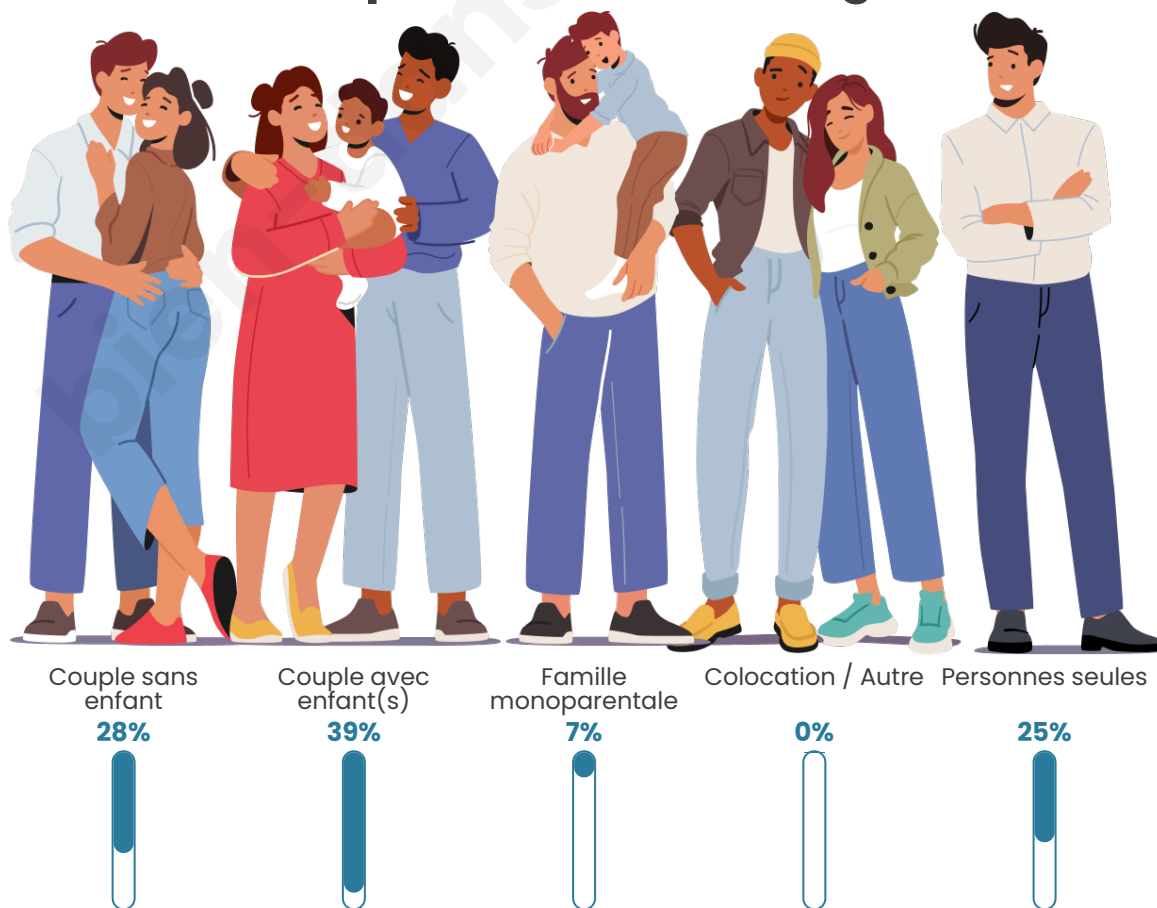

Tranche d'âge

Activité professionnelle

Niveau de diplôme

Composition des ménages

Profils électoraux

Premier tour

	Marine LE PEN	30.70 %
	Emmanuel MACRON	22.78 %
	Jean-Luc MÉLENCHON	13.29 %
	Éric ZEMMOUR	8.23 %
	Jean LASSALLE	6.33 %
	Valérie PÉCRESSE	6.01 %
	Yannick JADOT	5.38 %
	Fabien ROUSSEL	1.90 %
	Anne HIDALGO	1.90 %
	Nicolas DUPONT-AIGNAN	1.90 %
	Philippe POUTOU	1.27 %
	Nathalie ARTHAUD	0.32 %