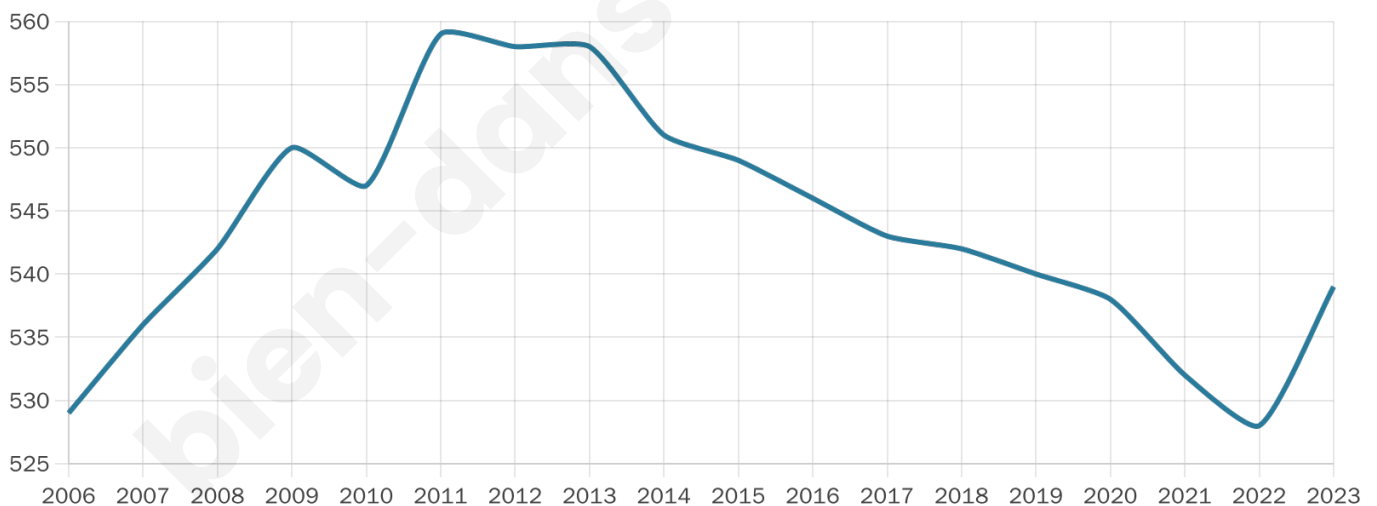

Statistiques sur la population

Nombre d'habitants

539

Age moyen

40 ans

Pop active

46.4%

Taux chômage

7.1%

Pop densité

15 h/km²

Revenu moyen

21 760 €/an

Evolution du nombre d'habitants

Sources : Institut national de la statistique et des études économiques (insee) selon Les dernières parutions officielles de 2024 portant sur les années 2020, 2021 et 2022.

Tranche d'âge

Activité professionnelle

Niveau de diplôme

Composition des ménages

Profils électoraux

Premier tour

	Marine LE PEN	30.70 %
	Emmanuel MACRON	22.78 %
	Jean-Luc MÉLENCHON	13.29 %
	Éric ZEMMOUR	8.23 %
	Jean LASSALLE	6.33 %
	Valérie PÉCRESSE	6.01 %
	Yannick JADOT	5.38 %
	Fabien ROUSSEL	1.90 %
	Anne HIDALGO	1.90 %
	Nicolas DUPONT-AIGNAN	1.90 %
	Philippe POUTOU	1.27 %
	Nathalie ARTHAUD	0.32 %