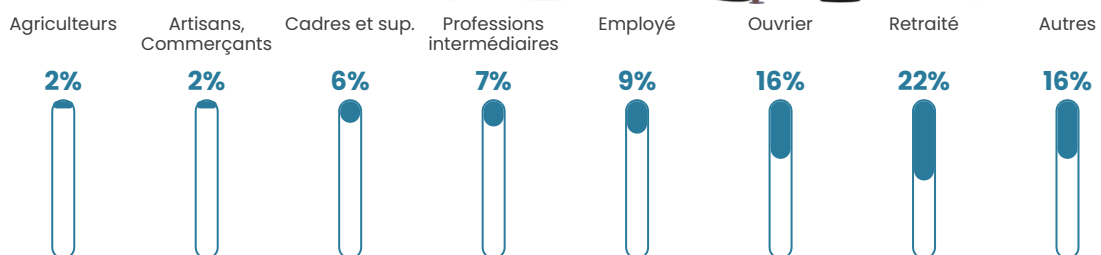

7.1%

Pop densité

15 h/km²

Revenu moyen

21 760 €/an

Evolution du nombre d'habitants

Sources : Institut national de la statistique et des études économiques (insee) selon Les dernières parutions officielles de 2024 portant sur les années 2020, 2021 et 2022.

Tranche d'âge

Activité professionnelle

Niveau de diplôme

Composition des ménages

Profils électoraux

Premier tour

	Marine LE PEN	30.70 %
	Emmanuel MACRON	22.78 %
	Jean-Luc MÉLENCHON	13.29 %
	Éric ZEMMOUR	8.23 %
	Jean LASSALLE	6.33 %
	Valérie PÉCRESSE	6.01 %
	Yannick JADOT	5.38 %
	Fabien ROUSSEL	1.90 %
	Anne HIDALGO	1.90 %
	Nicolas DUPONT-AIGNAN	1.90 %
	Philippe POUTOU	1.27 %
	Nathalie ARTHAUD	0.32 %