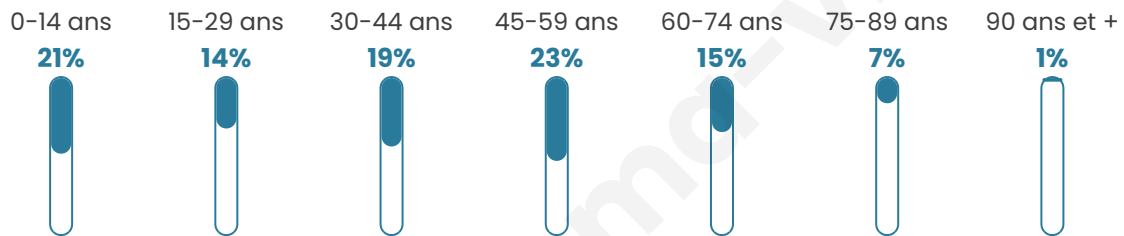

Statistiques sur la population

Nombre d'habitants

539

Age moyen

40 ans

Pop active

46.4%

Taux chômage

7.1%

Pop densité

15 h/km²

Revenu moyen

21 760 €/an

Evolution du nombre d'habitants

Sources : Institut national de la statistique et des études économiques (insee) selon Les dernières parutions officielles de 2024 portant sur les années 2020, 2021 et 2022.

Tranche d'âge

Activité professionnelle

Niveau de diplôme

Composition des ménages

Profils électoraux

Premier tour

	Marine LE PEN	30.70 %
	Emmanuel MACRON	22.78 %
	Jean-Luc MÉLENCHON	13.29 %
	Éric ZEMMOUR	8.23 %
	Jean LASSALLE	6.33 %
	Valérie PÉCRESSE	6.01 %
	Yannick JADOT	5.38 %
	Fabien ROUSSEL	1.90 %
	Anne HIDALGO	1.90 %
	Nicolas DUPONT-AIGNAN	1.90 %
	Philippe POUTOU	1.27 %
	Nathalie ARTHAUD	0.32 %

390 inscrits

Participation : 82.31%

Votes blancs : 1.56%

Votes nuls : 0.00%

Second tour

	Emmanuel MACRON	43,43 %
	Marine LE PEN	56,57 %

390 inscrits

Participation : 78.72%