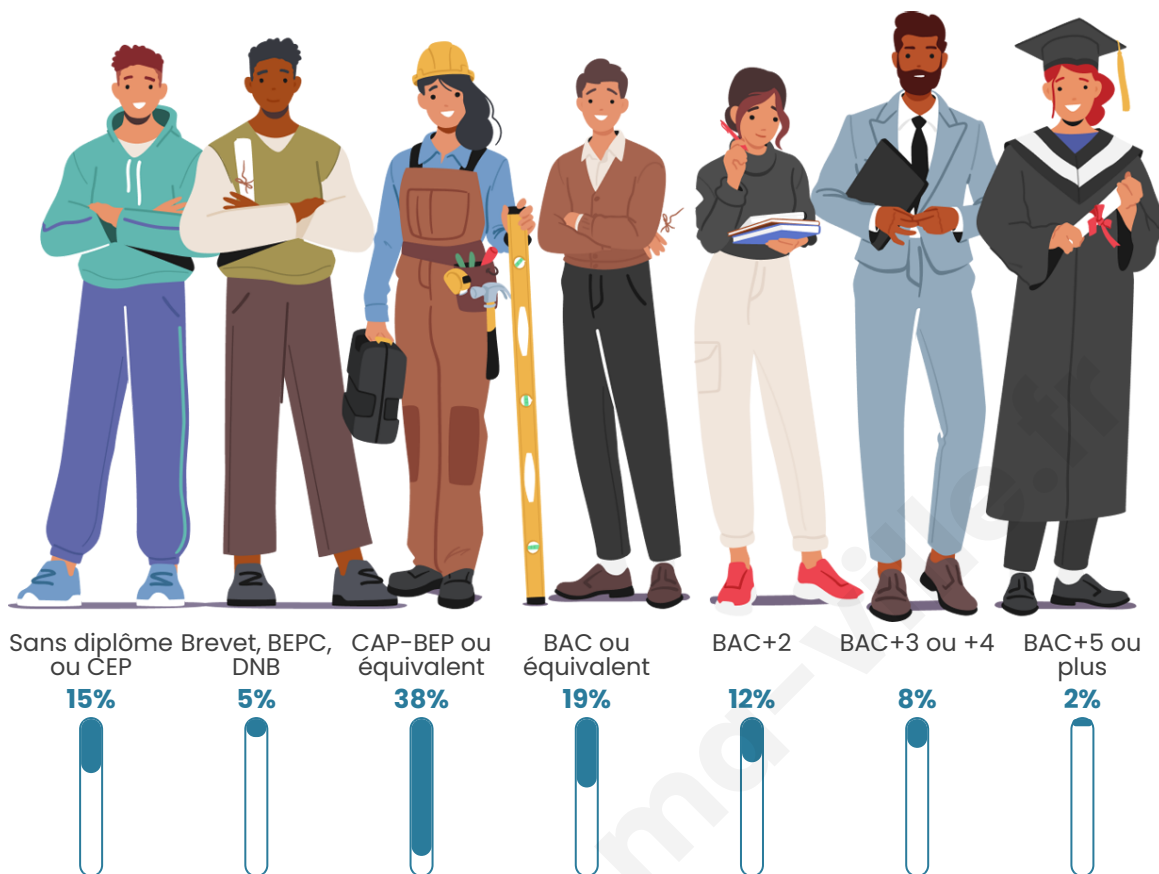

Statistiques sur la population

Nombre d'habitants

539

Age moyen

40 ans

Pop active

46.4%

Taux chômage

Tranche d'âge

Activité professionnelle

Niveau de diplôme

Composition des ménages

Profils électoraux

Premier tour

	Marine LE PEN	30.70 %
	Emmanuel MACRON	22.78 %
	Jean-Luc MÉLENCHON	13.29 %
	Éric ZEMMOUR	8.23 %
	Jean LASSALLE	6.33 %
	Valérie PÉCRESSE	6.01 %
	Yannick JADOT	5.38 %
	Fabien ROUSSEL	1.90 %
	Anne HIDALGO	1.90 %
	Nicolas DUPONT-AIGNAN	1.90 %
	Philippe POUTOU	1.27 %
	Nathalie ARTHAUD	0.32 %