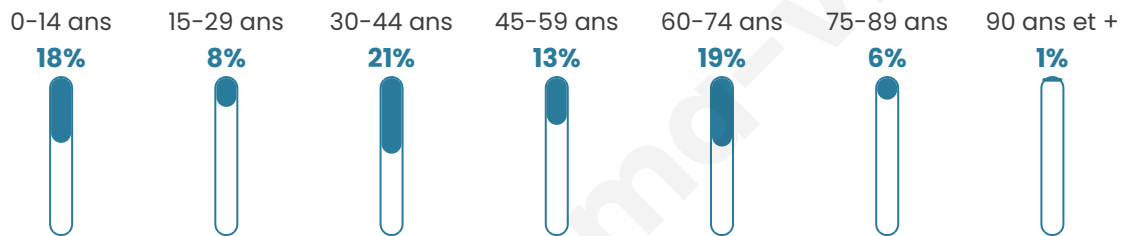

# Statistiques sur la population

Nombre d'habitants

**148**

Age moyen

**42 ans**

Pop active

**44.6%**

Taux chômage

**6.4%**

Pop densité

**15 h/km<sup>2</sup>**

Revenu moyen

**23 230 €/an**

## Evolution du nombre d'habitants

Sources : Institut national de la statistique et des études économiques (insee) selon Les dernières parutions officielles de 2024 portant sur les années 2020, 2021 et 2022.

## Tranche d'âge