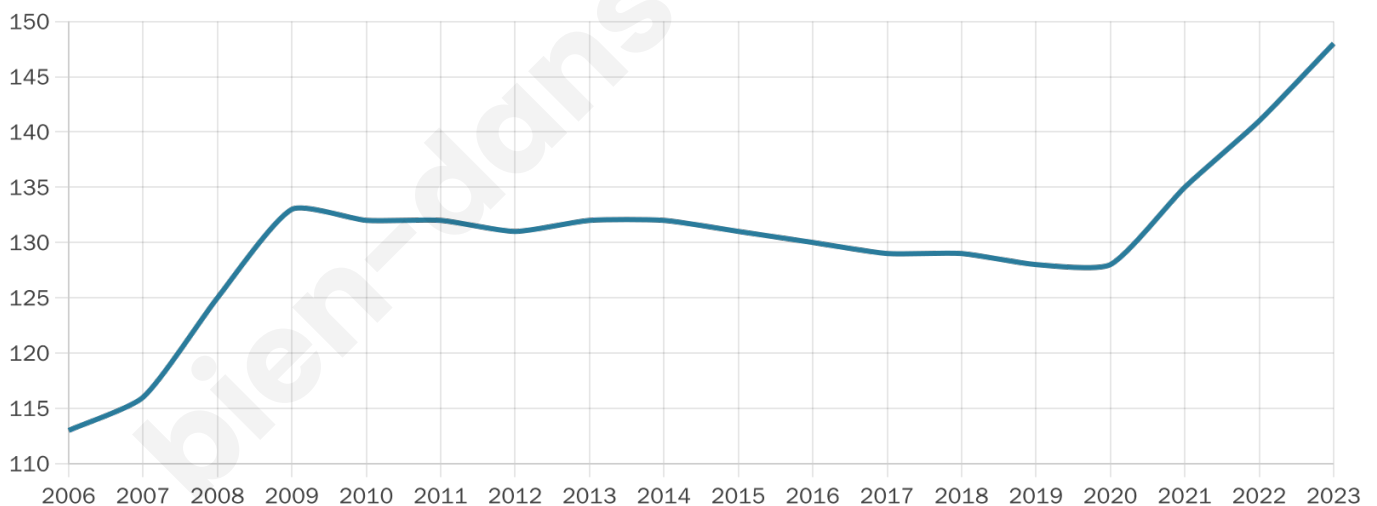

# Statistiques sur la population

Nombre d'habitants

**148**

Age moyen

**42 ans**

Pop active

**44.6%**

Taux chômage

**6.4%**

Pop densité

**15 h/km<sup>2</sup>**

Revenu moyen

**23 230 €/an**

## Evolution du nombre d'habitants

Sources : Institut national de la statistique et des études économiques (insee) selon Les dernières parutions officielles de 2024 portant sur les années 2020, 2021 et 2022.