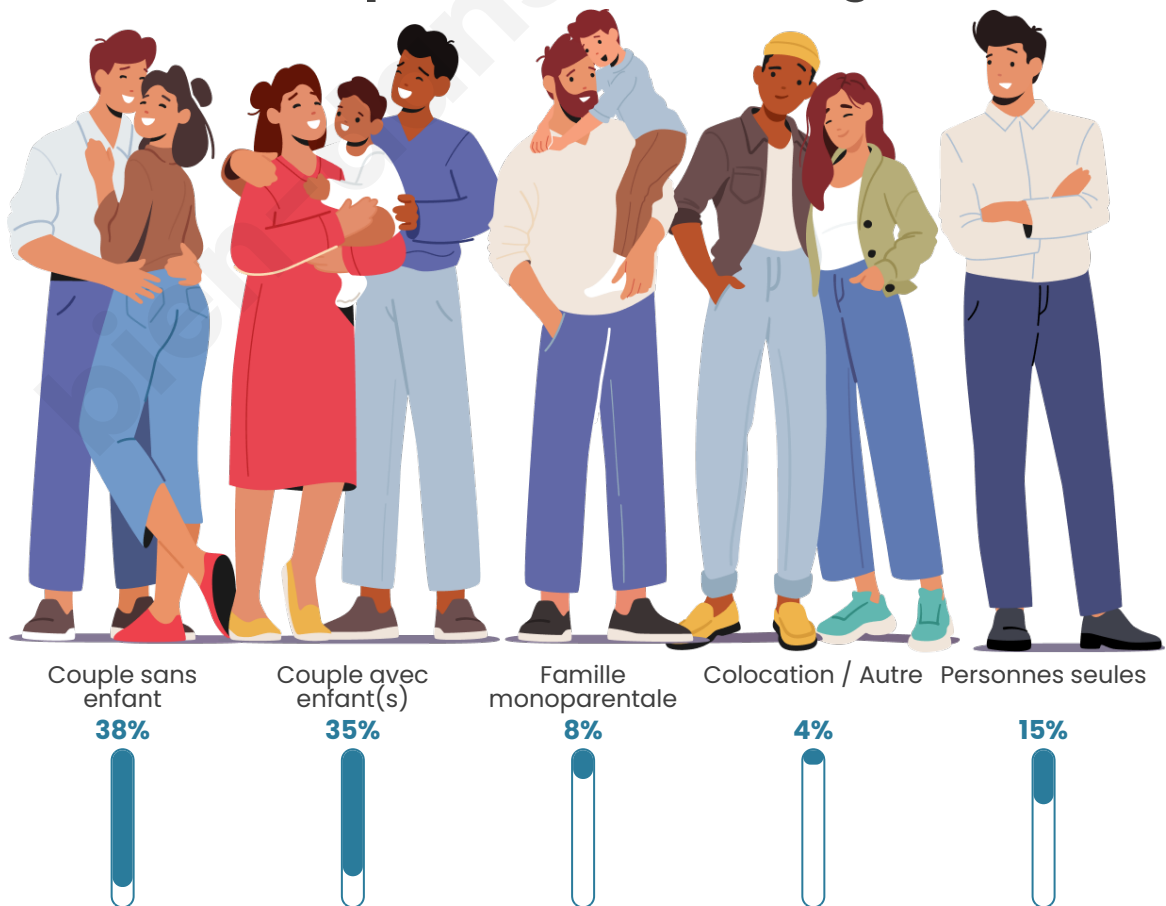

Tranche d'âge

Activité professionnelle

Niveau de diplôme

Composition des ménages

Profils électoraux

Premier tour

	Marine LE PEN	50.88 %
	Jean-Luc MÉLENCHON	14.47 %
	Emmanuel MACRON	14.04 %
	Éric ZEMMOUR	6.58 %
	Valérie PÉCRESSE	3.73 %
	Jean LASSALLE	2.41 %
	Nicolas DUPONT-AIGNAN	2.41 %
	Fabien ROUSSEL	1.54 %
	Yannick JADOT	1.54 %
	Philippe POUTOU	1.54 %
	Nathalie ARTHAUD	0.66 %
	Anne HIDALGO	0.22 %