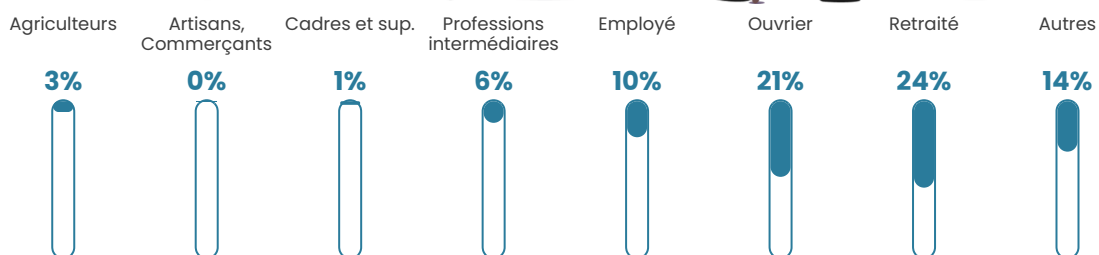

Revenu moyen

19 540 €/an

Evolution du nombre d'habitants

Sources : Institut national de la statistique et des études économiques (insee) selon Les dernières parutions officielles de 2024 portant sur les années 2020, 2021 et 2022.

Tranche d'âge

Activité professionnelle

Niveau de diplôme

Composition des ménages

Profils électoraux

Premier tour

	Marine LE PEN	50.88 %
	Jean-Luc MÉLENCHON	14.47 %
	Emmanuel MACRON	14.04 %
	Éric ZEMMOUR	6.58 %
	Valérie PÉCRESSE	3.73 %
	Jean LASSALLE	2.41 %
	Nicolas DUPONT-AIGNAN	2.41 %
	Fabien ROUSSEL	1.54 %
	Yannick JADOT	1.54 %
	Philippe POUTOU	1.54 %
	Nathalie ARTHAUD	0.66 %
	Anne HIDALGO	0.22 %