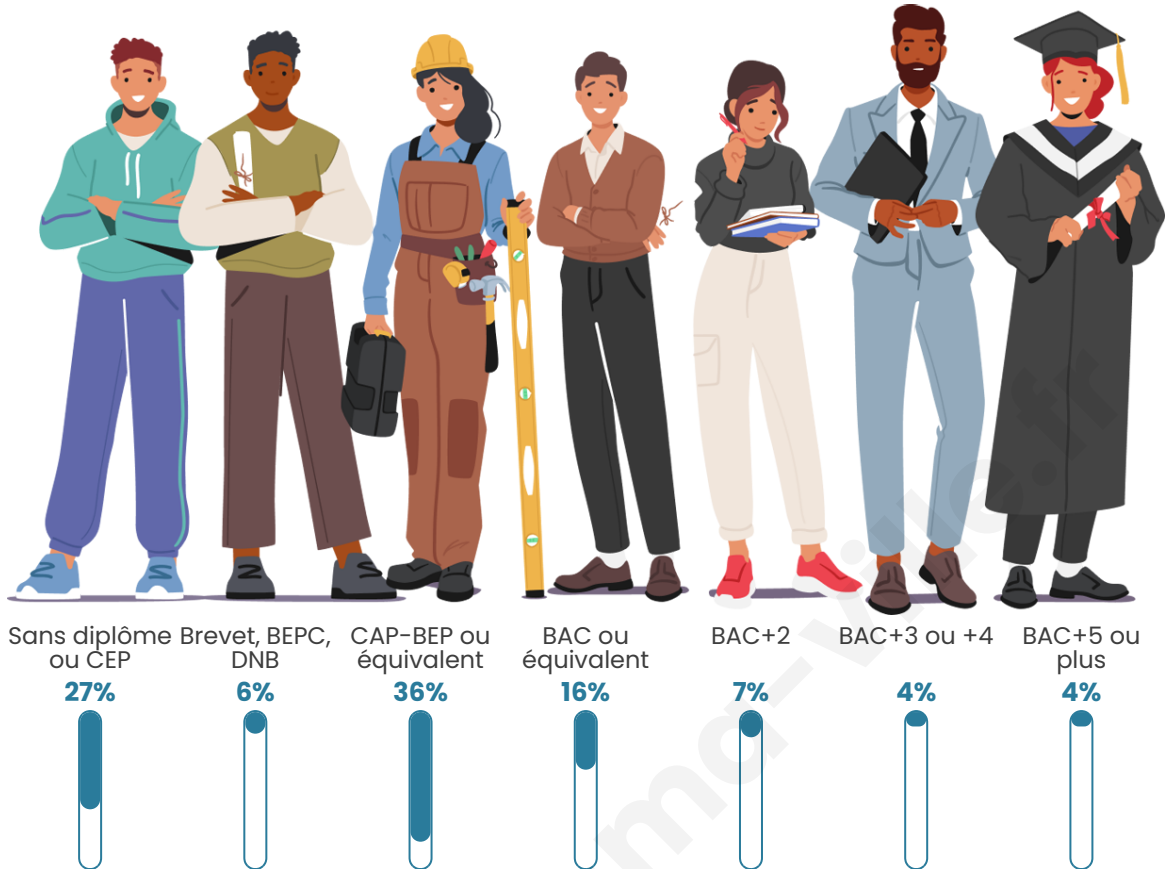

Age moyen

44 ans

Pop active

39.5%

Taux chômage

9.7%

Pop densité

62 h/km²

Tranche d'âge

Activité professionnelle

Niveau de diplôme

Composition des ménages

Profils électoraux

Premier tour

	Marine LE PEN	50.88 %
	Jean-Luc MÉLENCHON	14.47 %
	Emmanuel MACRON	14.04 %
	Éric ZEMMOUR	6.58 %
	Valérie PÉCRESSE	3.73 %
	Jean LASSALLE	2.41 %
	Nicolas DUPONT-AIGNAN	2.41 %
	Fabien ROUSSEL	1.54 %
	Yannick JADOT	1.54 %
	Philippe POUTOU	1.54 %
	Nathalie ARTHAUD	0.66 %
	Anne HIDALGO	0.22 %