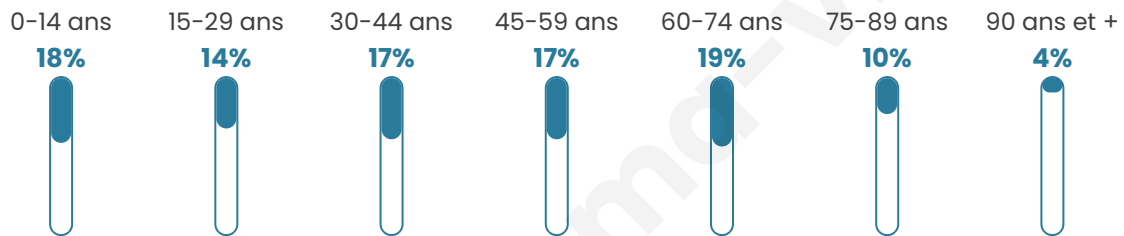

Age moyen

44 ans

Pop active

39.5%

Taux chômage

9.7%

Pop densité

62 h/km²

Revenu moyen

19 540 €/an

Evolution du nombre d'habitants

Sources : Institut national de la statistique et des études économiques (insee) selon Les dernières parutions officielles de 2024 portant sur les années 2020, 2021 et 2022.

Tranche d'âge

Activité professionnelle

Niveau de diplôme

Composition des ménages

Profils électoraux

Premier tour

	Marine LE PEN	50.88 %
	Jean-Luc MÉLENCHON	14.47 %
	Emmanuel MACRON	14.04 %
	Éric ZEMMOUR	6.58 %
	Valérie PÉCRESSE	3.73 %
	Jean LASSALLE	2.41 %
	Nicolas DUPONT-AIGNAN	2.41 %
	Fabien ROUSSEL	1.54 %
	Yannick JADOT	1.54 %
	Philippe POUTOU	1.54 %
	Nathalie ARTHAUD	0.66 %
	Anne HIDALGO	0.22 %

655 inscrits

Participation : 71.45%

Votes blancs : 1.92%

Votes nuls : 0.64%

Second tour

	Emmanuel MACRON	22,45 %
	Marine LE PEN	77,55 %

655 inscrits

Participation : 77.4%