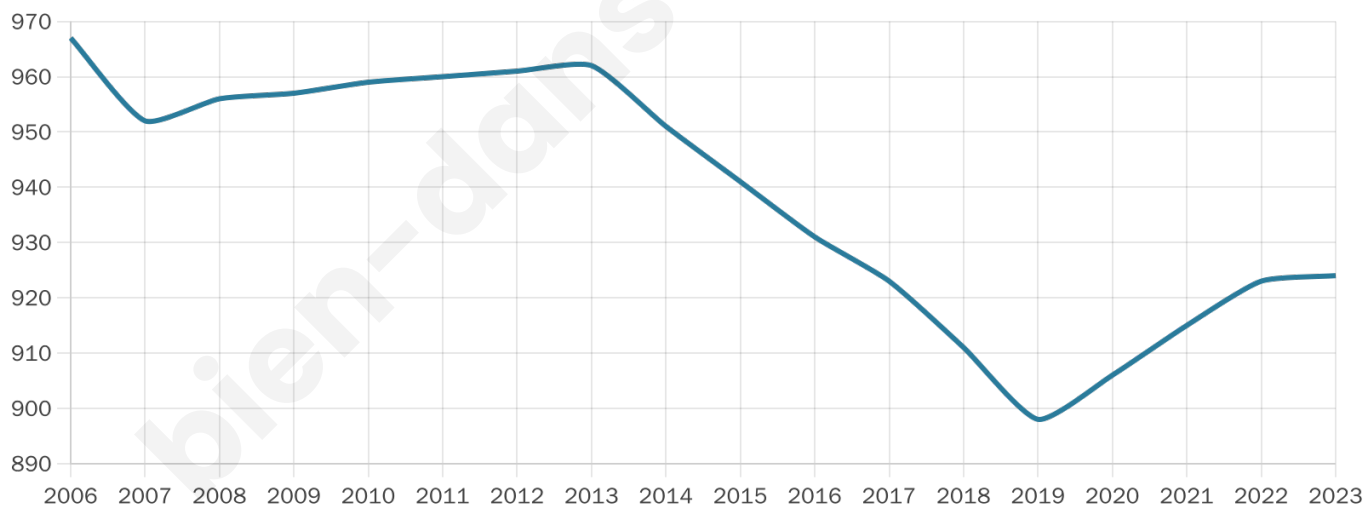

Age moyen

44 ans

Pop active

39.5%

Taux chômage

9.7%

Pop densité

62 h/km²

Revenu moyen

19 540 €/an

Evolution du nombre d'habitants

Sources : Institut national de la statistique et des études économiques (insee) selon Les dernières parutions officielles de 2024 portant sur les années 2020, 2021 et 2022.