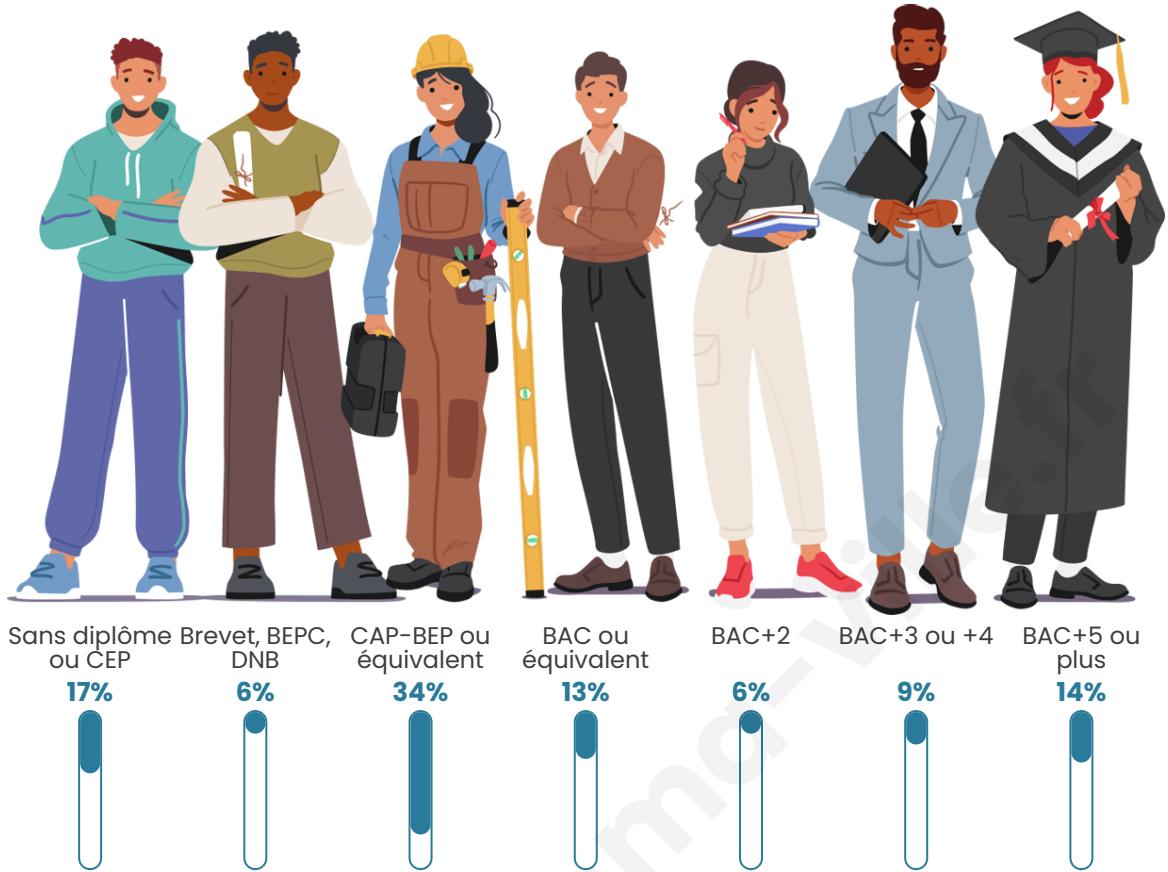

Tranche d'âge

Activité professionnelle

Niveau de diplôme

Composition des ménages

Profils électoraux

Premier tour

	Emmanuel MACRON	38.13 %
	Marine LE PEN	30.94 %
	Éric ZEMMOUR	11.51 %
	Jean-Luc MÉLENCHON	7.19 %
	Jean LASSALLE	3.60 %
	Valérie PÉCRESSÉ	3.60 %
	Yannick JADOT	2.88 %
	Anne HIDALGO	1.44 %
	Philippe POUTOU	0.72 %
	Nathalie ARTHAUD	0.00 %
	Fabien ROUSSEL	0.00 %
	Nicolas DUPONT-AIGNAN	0.00 %