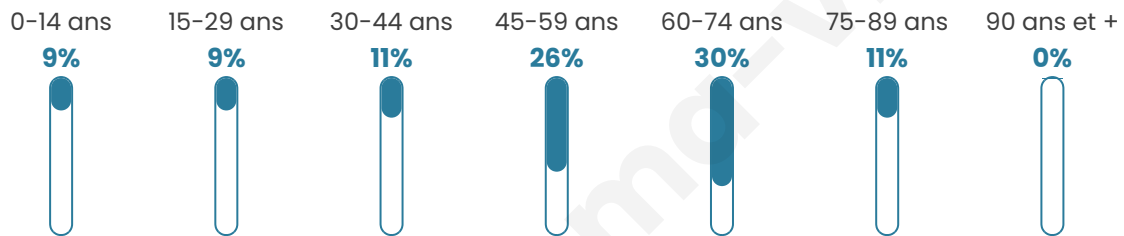

201

Age moyen

51 ans

Pop active

43.3%

Taux chômage

3.2%

Pop densité

40 h/km²

Revenu moyen

25 240 €/an

Evolution du nombre d'habitants

Sources : Institut national de la statistique et des études économiques (insee) selon Les dernières parutions officielles de 2024 portant sur les années 2020, 2021 et 2022.

Tranche d'âge

Activité professionnelle

Niveau de diplôme

Composition des ménages

Profils électoraux

Premier tour

	Emmanuel MACRON	38.13 %
	Marine LE PEN	30.94 %
	Éric ZEMMOUR	11.51 %
	Jean-Luc MÉLENCHON	7.19 %
	Jean LASSALLE	3.60 %
	Valérie PÉCRESSÉ	3.60 %
	Yannick JADOT	2.88 %
	Anne HIDALGO	1.44 %
	Philippe POUTOU	0.72 %
	Nathalie ARTHAUD	0.00 %
	Fabien ROUSSEL	0.00 %
	Nicolas DUPONT-AIGNAN	0.00 %