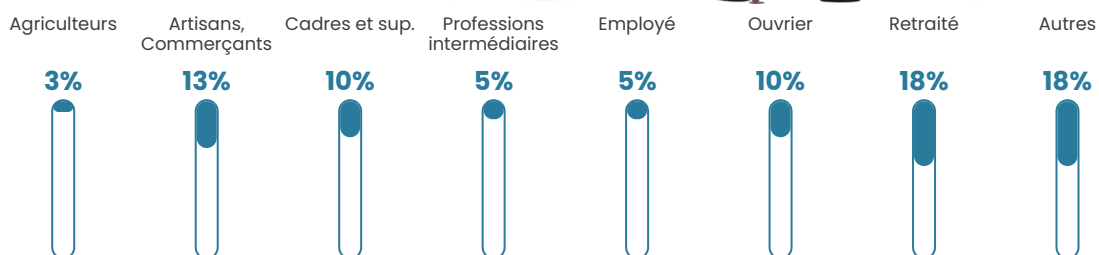

40 h/km²

Revenu moyen

25 240 €/an

Evolution du nombre d'habitants

Sources : Institut national de la statistique et des études économiques (insee) selon Les dernières parutions officielles de 2024 portant sur les années 2020, 2021 et 2022.

Tranche d'âge

Activité professionnelle

Niveau de diplôme

Composition des ménages

Profils électoraux

Premier tour

	Emmanuel MACRON	38.13 %
	Marine LE PEN	30.94 %
	Éric ZEMMOUR	11.51 %
	Jean-Luc MÉLENCHON	7.19 %
	Jean LASSALLE	3.60 %
	Valérie PÉCRESSÉ	3.60 %
	Yannick JADOT	2.88 %
	Anne HIDALGO	1.44 %
	Philippe POUTOU	0.72 %
	Nathalie ARTHAUD	0.00 %
	Fabien ROUSSEL	0.00 %
	Nicolas DUPONT-AIGNAN	0.00 %