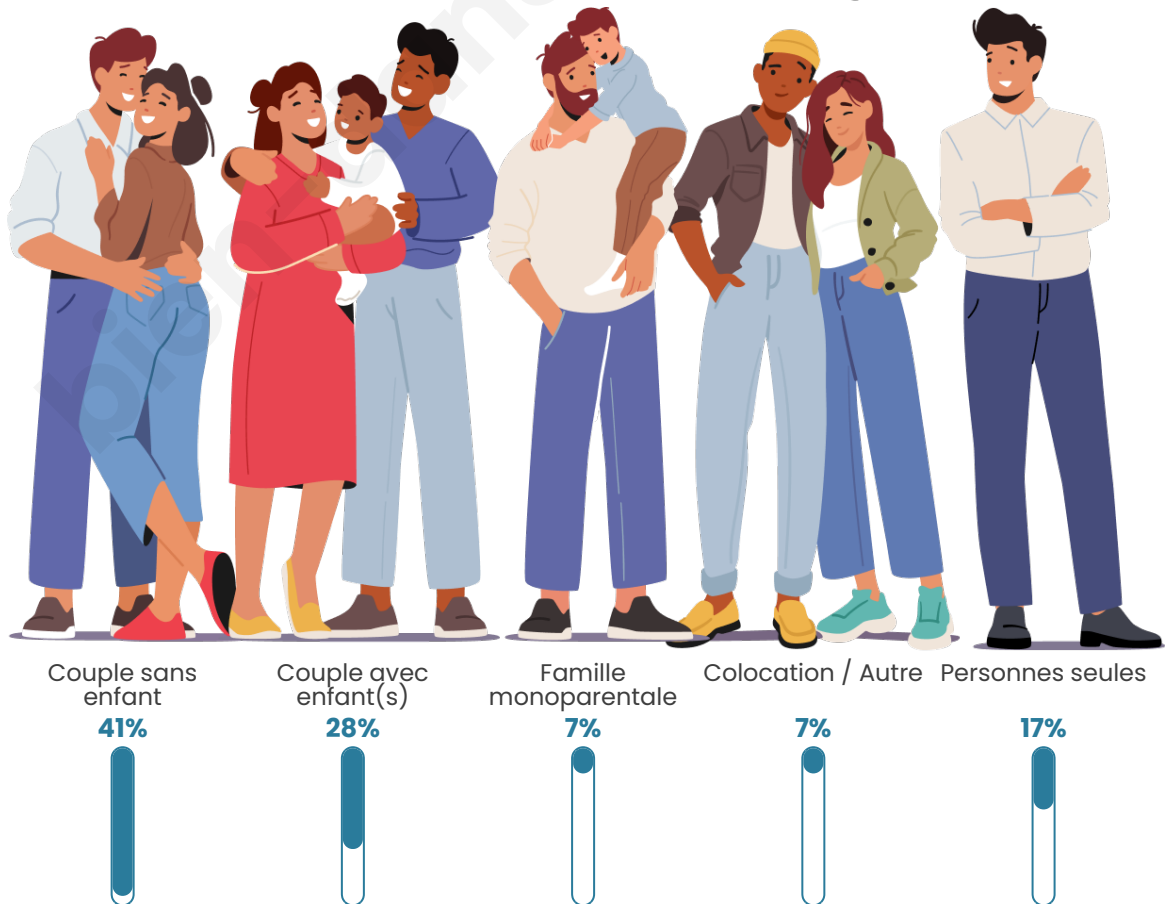

Tranche d'âge

Activité professionnelle

Niveau de diplôme

Composition des ménages

Profils électoraux

Premier tour

	Emmanuel MACRON	38.13 %
	Marine LE PEN	30.94 %
	Éric ZEMMOUR	11.51 %
	Jean-Luc MÉLENCHON	7.19 %
	Jean LASSALLE	3.60 %
	Valérie PÉCRESSÉ	3.60 %
	Yannick JADOT	2.88 %
	Anne HIDALGO	1.44 %
	Philippe POUTOU	0.72 %
	Nathalie ARTHAUD	0.00 %
	Fabien ROUSSEL	0.00 %
	Nicolas DUPONT-AIGNAN	0.00 %