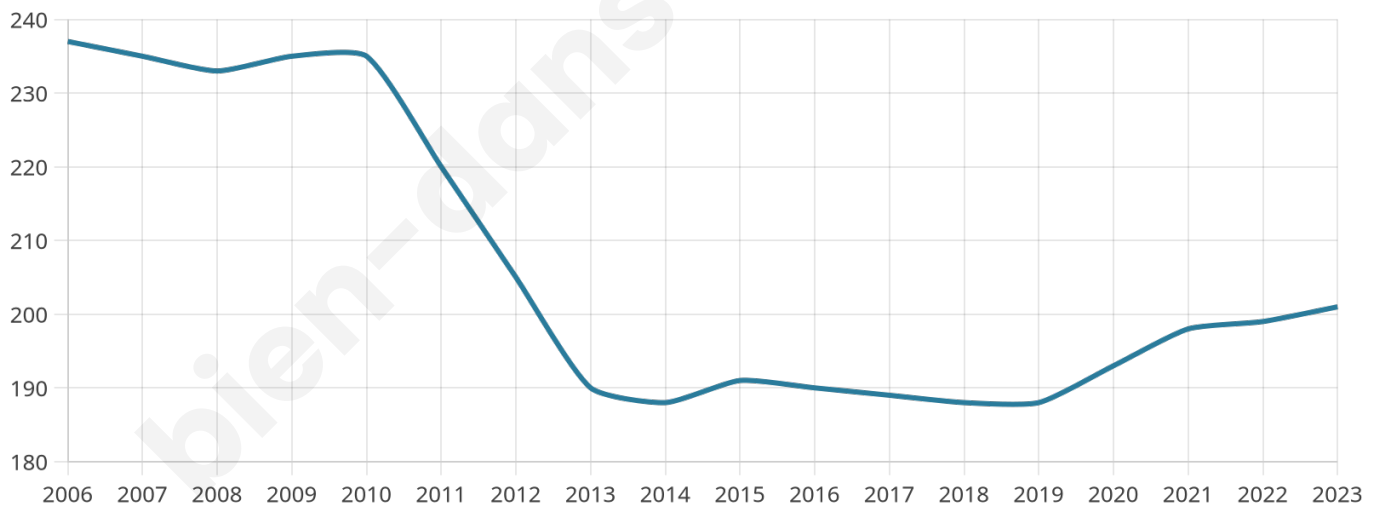

201

Age moyen

51 ans

Pop active

43.3%

Taux chômage

3.2%

Pop densité

40 h/km²

Revenu moyen

25 240 €/an

Evolution du nombre d'habitants

Sources : Institut national de la statistique et des études économiques (insee) selon Les dernières parutions officielles de 2024 portant sur les années 2020, 2021 et 2022.