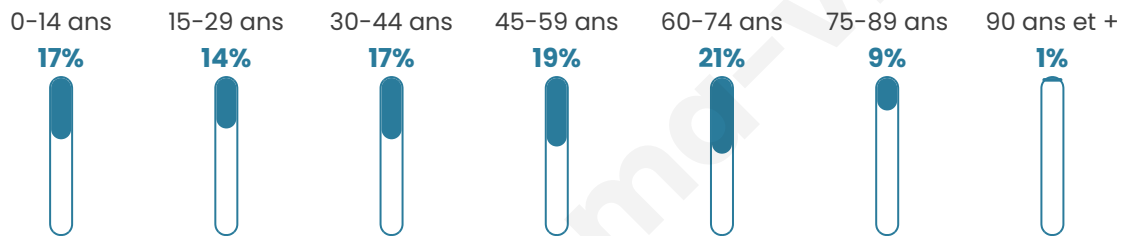

# Statistiques sur la population

Nombre d'habitants

**11 671**

Age moyen

**44 ans**

Pop active

**43.4%**

Taux chômage

**11.3%**

Pop densité

**107 h/km<sup>2</sup>**

Revenu moyen

**19 990 €/an**

## Evolution du nombre d'habitants

Sources : Institut national de la statistique et des études économiques (insee) selon Les dernières parutions officielles de 2024 portant sur les années 2020, 2021 et 2022.

## Tranche d'âge