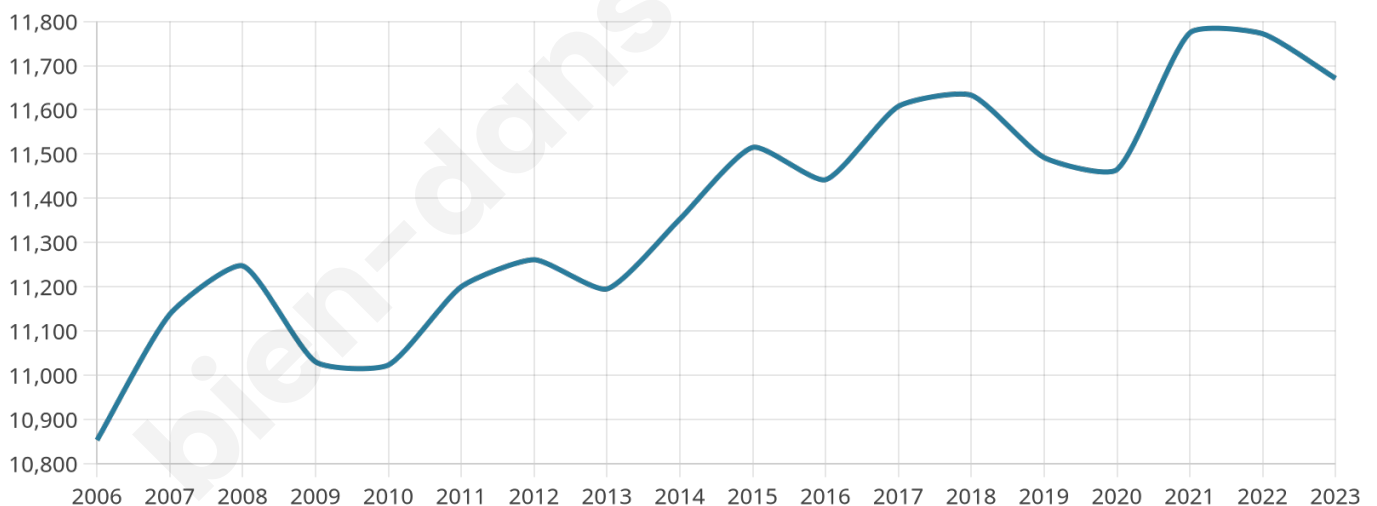

# Statistiques sur la population

Nombre d'habitants

**11 671**

Age moyen

**44 ans**

Pop active

**43.4%**

Taux chômage

**11.3%**

Pop densité

**107 h/km<sup>2</sup>**

Revenu moyen

**19 990 €/an**

## Evolution du nombre d'habitants

Sources : Institut national de la statistique et des études économiques (insee) selon Les dernières parutions officielles de 2024 portant sur les années 2020, 2021 et 2022.