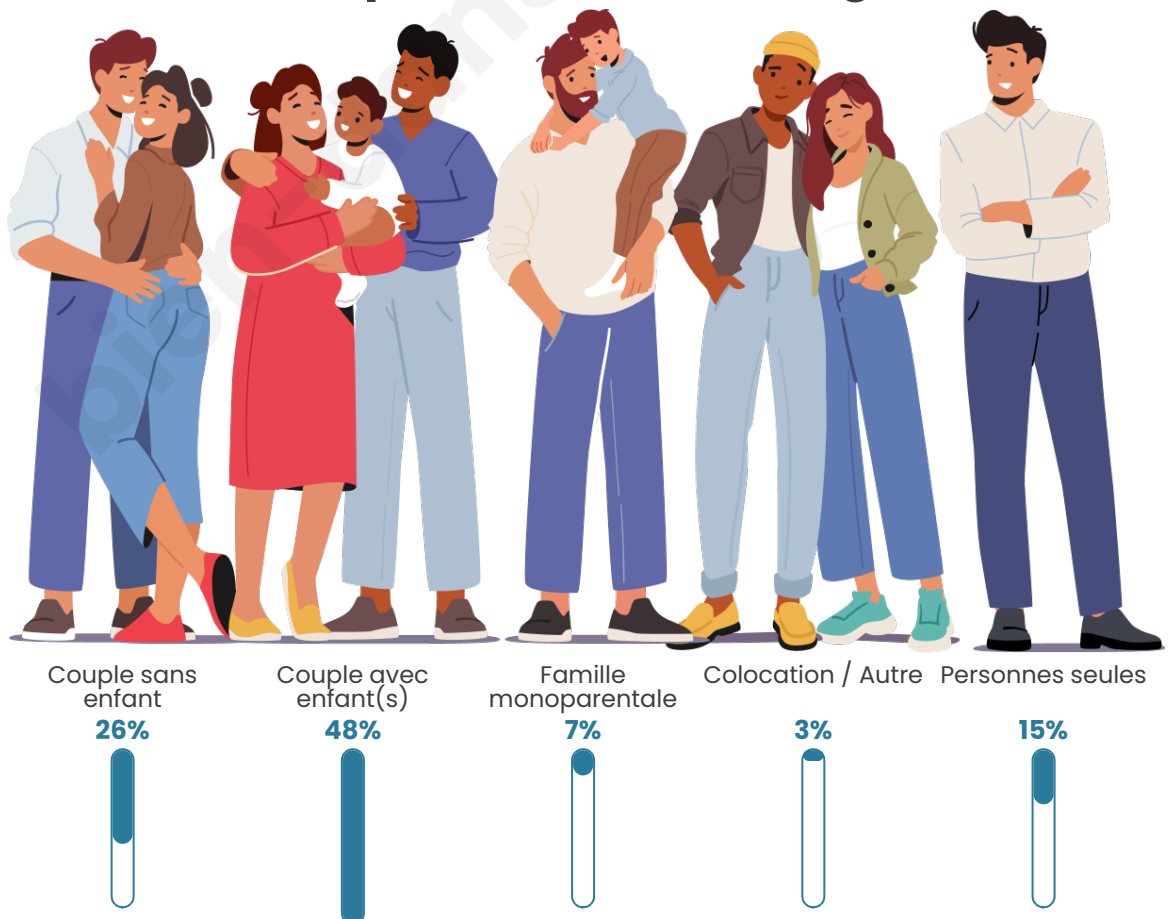

Tranche d'âge

Activité professionnelle

Niveau de diplôme

Composition des ménages

Profils électoraux

Premier tour

	Jean-Luc MÉLENCHON	37.09 %
	Emmanuel MACRON	29.05 %
	Marine LE PEN	14.21 %
	Yannick JADOT	4.50 %
	Éric ZEMMOUR	4.42 %
	Valérie PÉCRESSE	3.81 %
	Nicolas DUPONT-AIGNAN	1.60 %
	Jean LASSALLE	1.54 %
	Fabien ROUSSEL	1.53 %
	Anne HIDALGO	1.35 %
	Philippe POUTOU	0.53 %
	Nathalie ARTHAUD	0.38 %