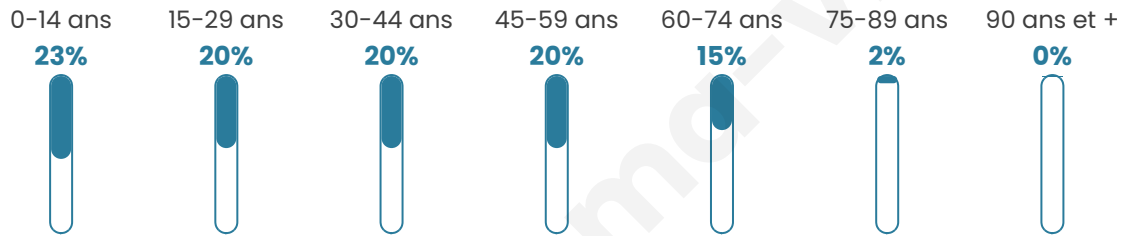

Age moyen

36 ans

Pop active

50.3%

Taux chômage

8.4%

Pop densité

5 360 h/km²

Revenu moyen

25 250 €/an

Evolution du nombre d'habitants

Sources : Institut national de la statistique et des études économiques (insee) selon Les dernières parutions officielles de 2024 portant sur les années 2020, 2021 et 2022.

Tranche d'âge

Activité professionnelle

Niveau de diplôme

Composition des ménages

Profils électoraux

Premier tour

	Jean-Luc MÉLENCHON	37.09 %
	Emmanuel MACRON	29.05 %
	Marine LE PEN	14.21 %
	Yannick JADOT	4.50 %
	Éric ZEMMOUR	4.42 %
	Valérie PÉCRESSE	3.81 %
	Nicolas DUPONT-AIGNAN	1.60 %
	Jean LASSALLE	1.54 %
	Fabien ROUSSEL	1.53 %
	Anne HIDALGO	1.35 %
	Philippe POUTOU	0.53 %
	Nathalie ARTHAUD	0.38 %