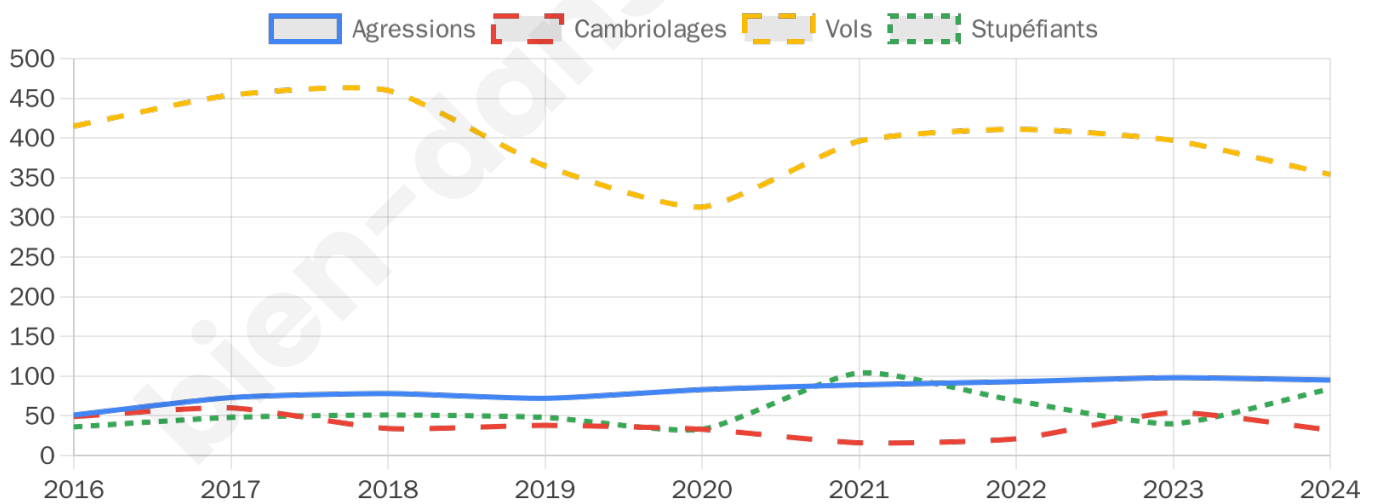

11 521 inscrits

Participation : 74.32%

Votes blancs : 2.83%

Votes nuls : 0.00%

Second tour

	Emmanuel MACRON	72,68 %
	Marine LE PEN	27,32 %

11 529 inscrits

Participation : 68.31%

Votes blancs : 8.9%

Votes nuls : 0%

Sécurité

Agressions physiques / sexuelles

95

Cambriolages

32

Vols / dégradations

354

Stupéfiants

84

Evolution du nombre d'infractions

Pour comparer

(en proportion du nombre d'habitants)

Sources : Bases statistiques communale, départementale et régionale de la délinquance enregistrée par la police et la gendarmerie nationales selon les dernières parutions officielles de 2025 portant sur l'année 2024 ([data.gouv](https://data.gouv.fr)).