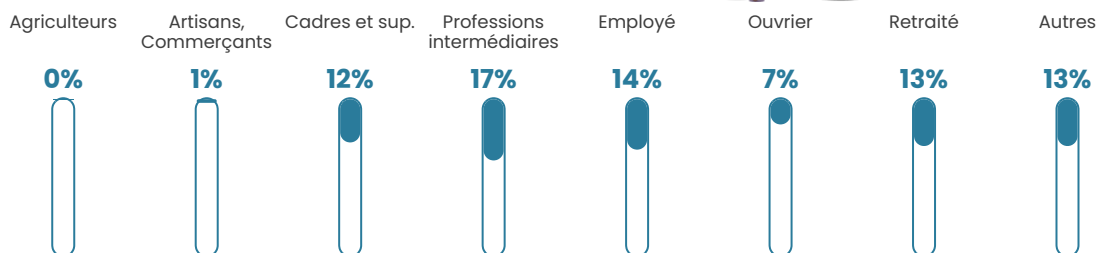

Revenu moyen

25 250 €/an

Evolution du nombre d'habitants

Sources : Institut national de la statistique et des études économiques (insee) selon Les dernières parutions officielles de 2024 portant sur les années 2020, 2021 et 2022.

Tranche d'âge

Activité professionnelle

Niveau de diplôme

Composition des ménages

Profils électoraux

Premier tour

	Jean-Luc MÉLENCHON	37.09 %
	Emmanuel MACRON	29.05 %
	Marine LE PEN	14.21 %
	Yannick JADOT	4.50 %
	Éric ZEMMOUR	4.42 %
	Valérie PÉCRESSE	3.81 %
	Nicolas DUPONT-AIGNAN	1.60 %
	Jean LASSALLE	1.54 %
	Fabien ROUSSEL	1.53 %
	Anne HIDALGO	1.35 %
	Philippe POUTOU	0.53 %
	Nathalie ARTHAUD	0.38 %