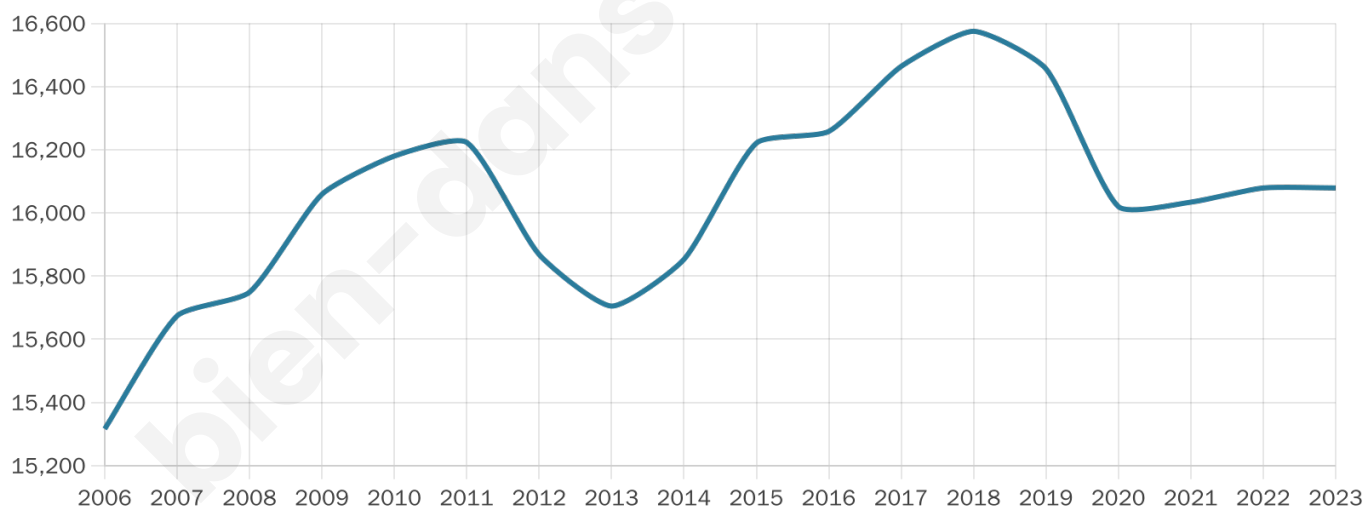

Age moyen

36 ans

Pop active

50.3%

Taux chômage

8.4%

Pop densité

5 360 h/km²

Revenu moyen

25 250 €/an

Evolution du nombre d'habitants

Sources : Institut national de la statistique et des études économiques (insee) selon Les dernières parutions officielles de 2024 portant sur les années 2020, 2021 et 2022.