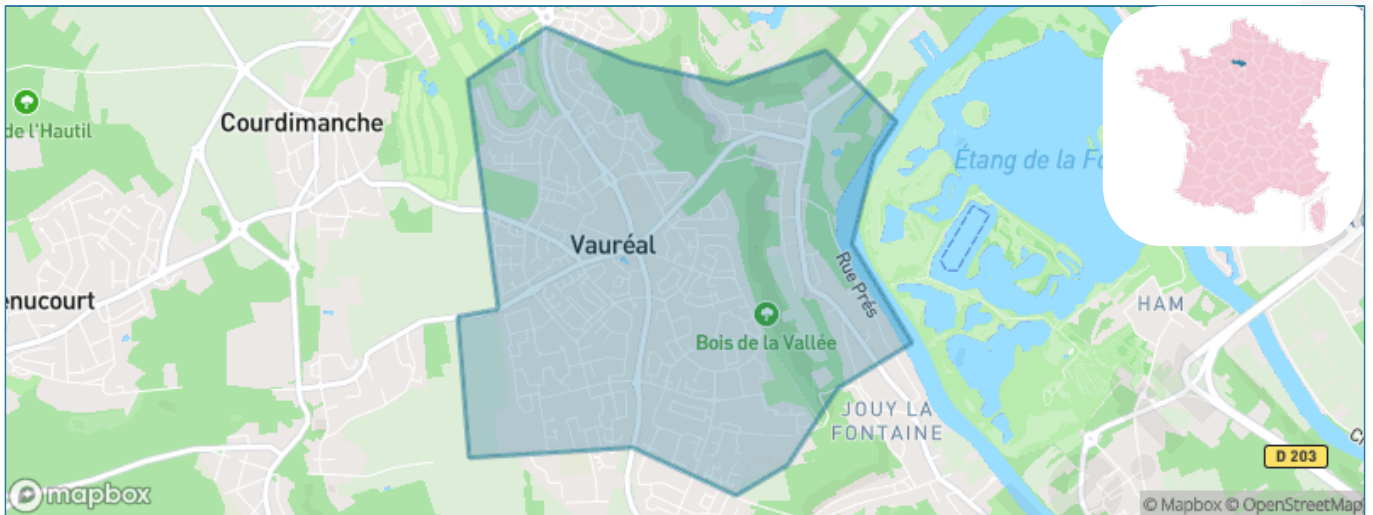

Version web

Ville de Vauréal

Présenté par

BIEN dans
ma **VILLE** 

Sommaire

Situation géographique	3
Statistiques sur la population	4
Evolution du nombre d'habitants	4
Tranche d'âge	5
0-14 ans	5
15-29 ans	5
30-44 ans	5
45-59 ans	5
60-74 ans	5
75-89 ans	5
90 ans et +	5
Activité professionnelle	5
Agriculteurs	5
Artisans, Commerçants	5
Cadres et sup.	5
Professions intermédiaires	5
Employé	5
Ouvrier	5
Retraité	5
Autres	5
Niveau de diplôme	6
Sans diplôme ou CEP	6
Brevet, BEPC, DNB	6
CAP-BEP ou équivalent	6
BAC ou équivalent	6
BAC+2	6
BAC+3 ou +4	6
BAC+5 ou plus	6
Composition des ménages	6
Couple sans enfant	6
Couple avec enfant(s)	6
Famille monoparentale	6
Colocation / Autre	6
Personnes seules	6
Profil électoraux	7
Premier tour	7
Sécurité	8
Evolution du nombre d'infractions	8
Pour comparer	9
Services à la population	10
Commerce	10
Éducation	10
Villes autour de Vauréal	11
Avis sur la ville de Vauréal	12
Moyenne par critère	12
Villes autour de Vauréal	12
Répartition des avis par note	12
Répartition des avis par note	12

Situation géographique

i Informations clés

- **Région** : Île-de-France
- **Département** : Val-d'oise
- **Code postal** : 95490
- **Superficie** : 3 km²

Statistiques sur la population

Nombre d'habitants

16 079