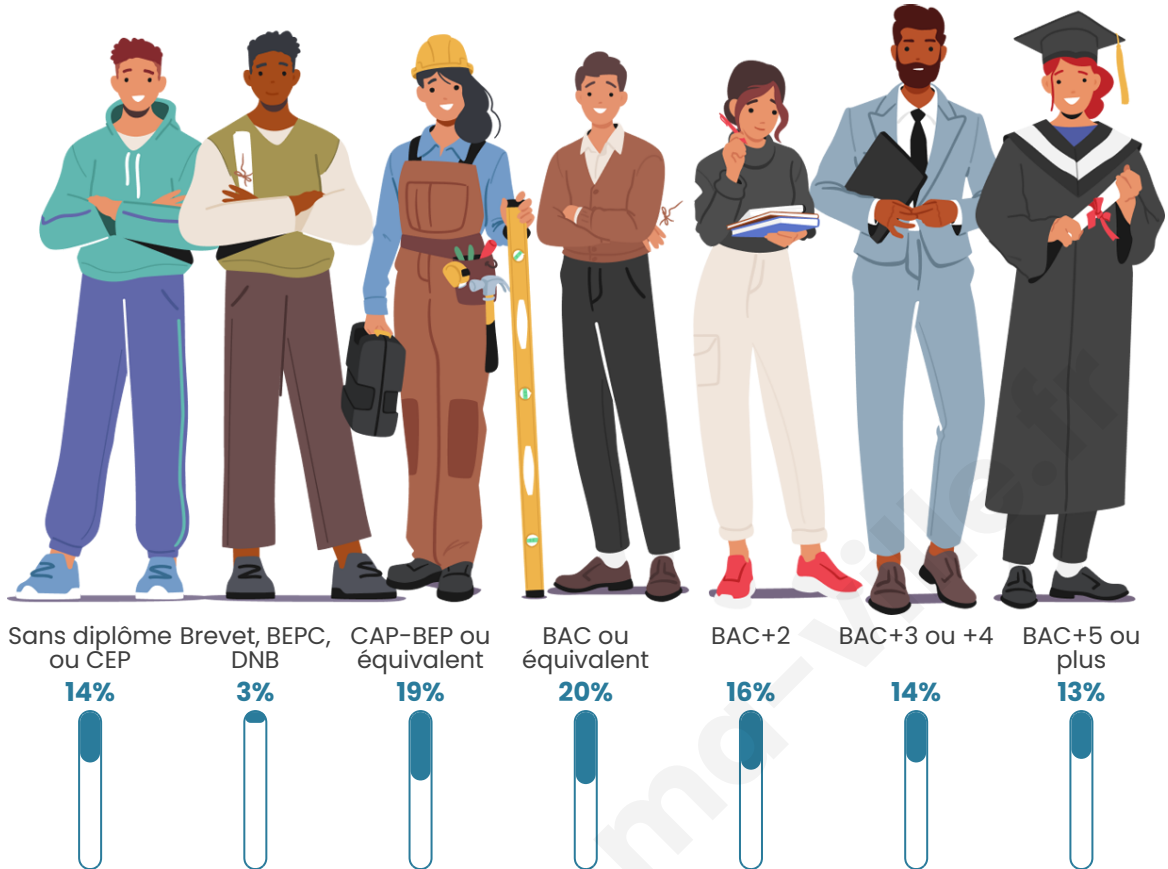

Age moyen

36 ans

Pop active

50.3%

Taux chômage

8.4%

Pop densité

5 360 h/km²

Tranche d'âge

Activité professionnelle

Niveau de diplôme

Composition des ménages

Profils électoraux

Premier tour

	Jean-Luc MÉLENCHON	37.09 %
	Emmanuel MACRON	29.05 %
	Marine LE PEN	14.21 %
	Yannick JADOT	4.50 %
	Éric ZEMMOUR	4.42 %
	Valérie PÉCRESSE	3.81 %
	Nicolas DUPONT-AIGNAN	1.60 %
	Jean LASSALLE	1.54 %
	Fabien ROUSSEL	1.53 %
	Anne HIDALGO	1.35 %
	Philippe POUTOU	0.53 %
	Nathalie ARTHAUD	0.38 %