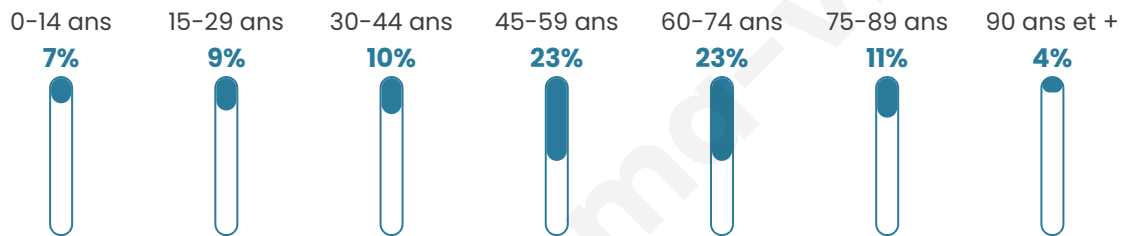

53 ans

Pop active

39.4%

Taux chômage

10.4%

Pop densité

13 h/km²

Revenu moyen

Tranche d'âge

Activité professionnelle

Niveau de diplôme

Composition des ménages

Profils électoraux

Premier tour

	Marine LE PEN	39.33 %
	Emmanuel MACRON	22.47 %
	Jean-Luc MÉLENCHON	10.11 %
	Valérie PÉCRESSE	10.11 %
	Éric ZEMMOUR	5.62 %
	Nicolas DUPONT-AIGNAN	5.62 %
	Jean LASSALLE	4.49 %
	Nathalie ARTHAUD	1.12 %
	Fabien ROUSSEL	1.12 %
	Anne HIDALGO	0.00 %
	Yannick JADOT	0.00 %
	Philippe POUTOU	0.00 %