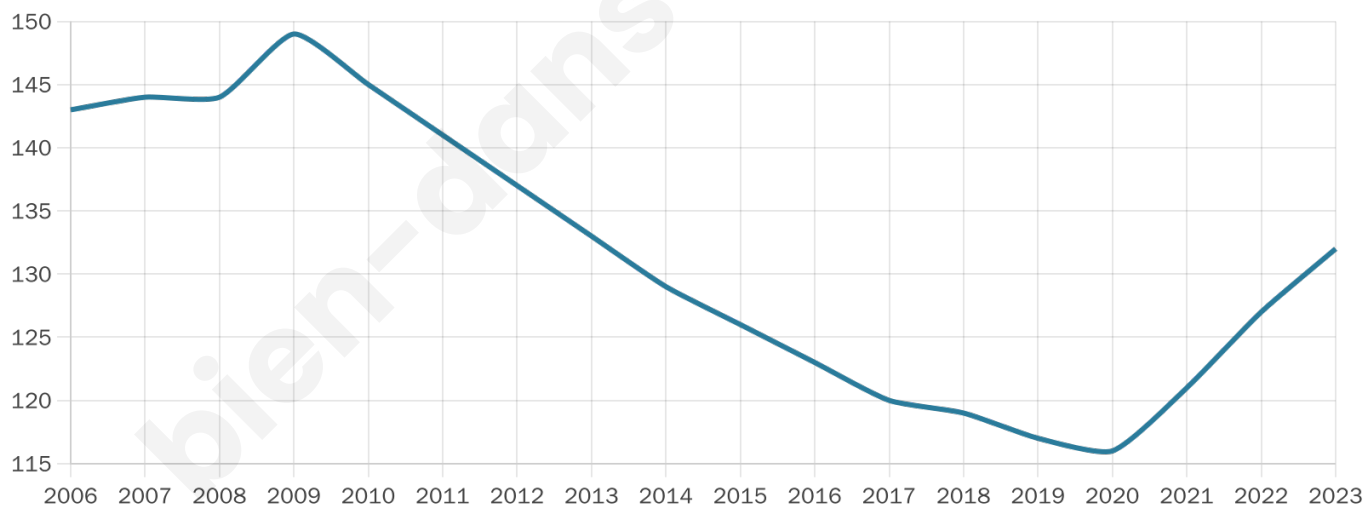

Version web

Ville de Vaupoisson

Présenté par

BIEN dans
ma **VILLE** 

Sommaire

Situation géographique	3
Statistiques sur la population	4
Evolution du nombre d'habitants	4
Tranche d'âge	5
0-14 ans	5
15-29 ans	5
30-44 ans	5
45-59 ans	5
60-74 ans	5
75-89 ans	5
90 ans et +	5
Activité professionnelle	5
Agriculteurs	5
Artisans, Commerçants	5
Cadres et sup.	5
Professions intermédiaires	5
Employé	5
Ouvrier	5
Retraité	5
Autres	5
Niveau de diplôme	6
Sans diplôme ou CEP	6
Brevet, BEPC, DNB	6
CAP-BEP ou équivalent	6
BAC ou équivalent	6
BAC+2	6
BAC+3 ou +4	6
BAC+5 ou plus	6
Composition des ménages	6
Couple sans enfant	6
Couple avec enfant(s)	6
Famille monoparentale	6
Colocation / Autre	6
Personnes seules	6
Profils électoraux	7
Premier tour	7
Sécurité	8
Evolution du nombre d'infractions	8
Pour comparer	9
Services à la population	10
Commerce	10
Éducation	10
Villes autour de Vaupoisson	11

53 ans

Pop active

39.4%

Taux chômage

10.4%

Pop densité

13 h/km²

Revenu moyen

20 980 €/an

Evolution du nombre d'habitants

Sources : Institut national de la statistique et des études économiques (insee) selon Les dernières parutions officielles de 2024 portant sur les années 2020, 2021 et 2022.