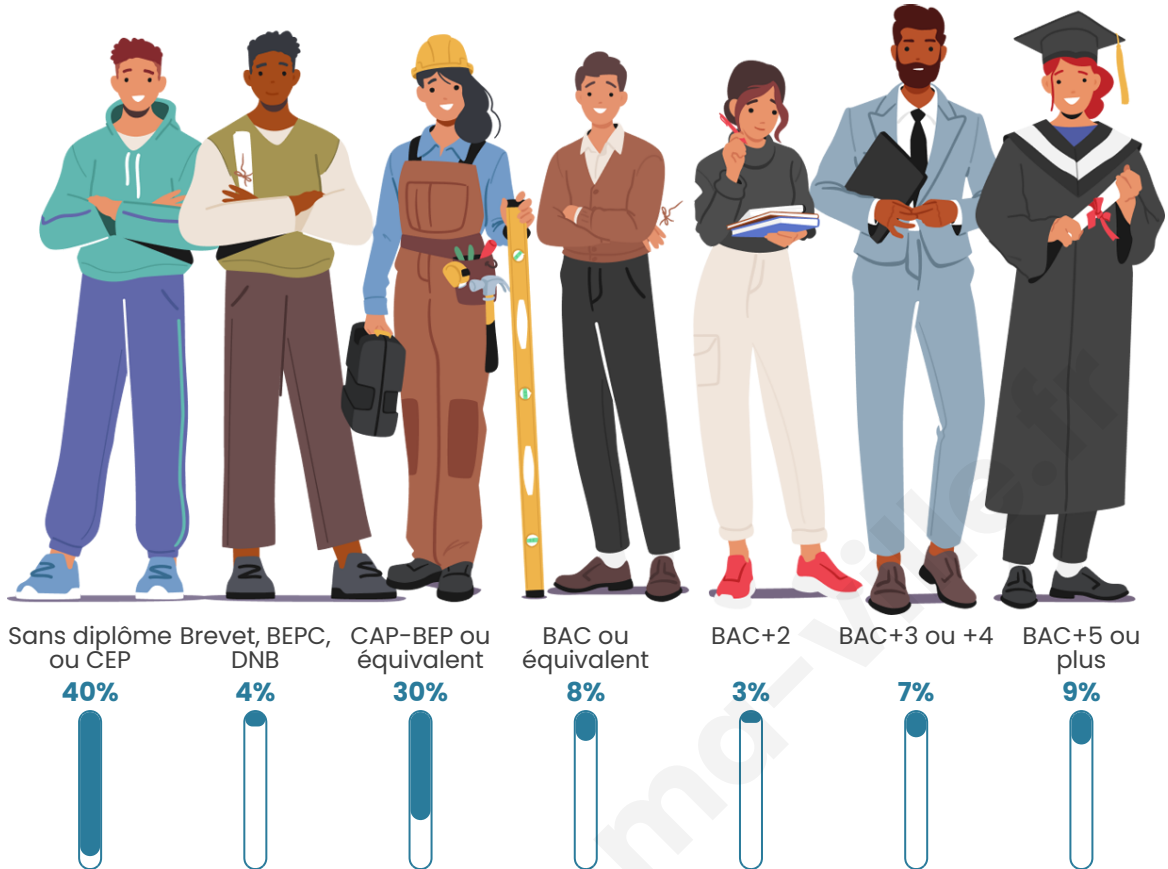

Tranche d'âge

Activité professionnelle

Niveau de diplôme

Composition des ménages

Profils électoraux

Premier tour

	Marine LE PEN	39.33 %
	Emmanuel MACRON	22.47 %
	Jean-Luc MÉLENCHON	10.11 %
	Valérie PÉCRESSE	10.11 %
	Éric ZEMMOUR	5.62 %
	Nicolas DUPONT-AIGNAN	5.62 %
	Jean LASSALLE	4.49 %
	Nathalie ARTHAUD	1.12 %
	Fabien ROUSSEL	1.12 %
	Anne HIDALGO	0.00 %
	Yannick JADOT	0.00 %
	Philippe POUTOU	0.00 %