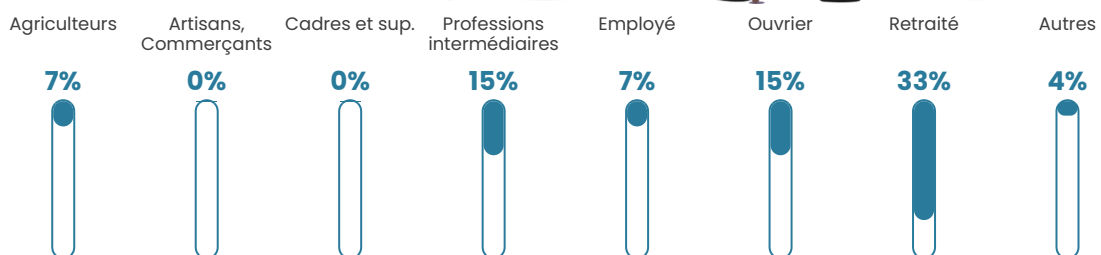

53 ans

Pop active

39.4%

Taux chômage

10.4%

Pop densité

13 h/km²

Revenu moyen

20 980 €/an

Evolution du nombre d'habitants

Sources : Institut national de la statistique et des études économiques (insee) selon Les dernières parutions officielles de 2024 portant sur les années 2020, 2021 et 2022.

Tranche d'âge

Activité professionnelle

Niveau de diplôme

Composition des ménages

Profils électoraux

Premier tour

	Marine LE PEN	39.33 %
	Emmanuel MACRON	22.47 %
	Jean-Luc MÉLENCHON	10.11 %
	Valérie PÉCRESSE	10.11 %
	Éric ZEMMOUR	5.62 %
	Nicolas DUPONT-AIGNAN	5.62 %
	Jean LASSALLE	4.49 %
	Nathalie ARTHAUD	1.12 %
	Fabien ROUSSEL	1.12 %
	Anne HIDALGO	0.00 %
	Yannick JADOT	0.00 %
	Philippe POUTOU	0.00 %