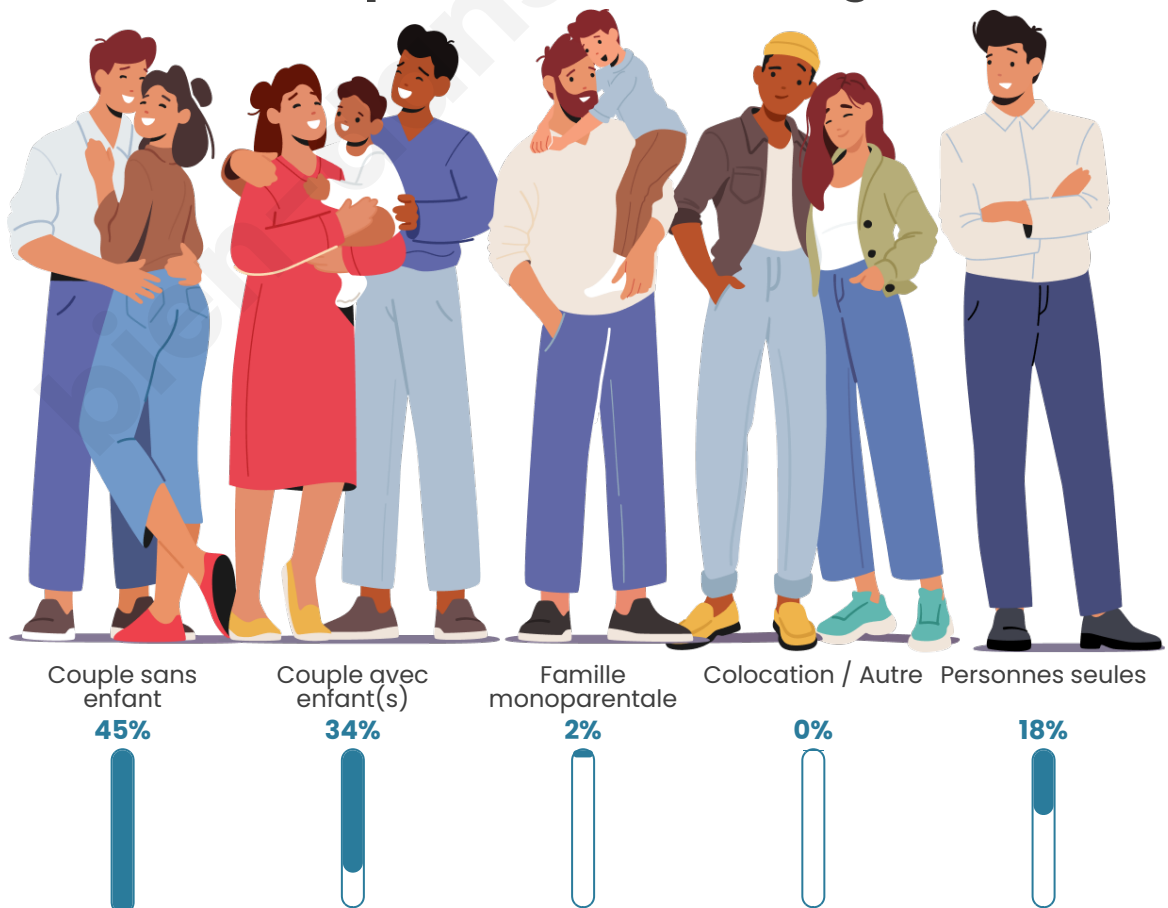

Tranche d'âge

Activité professionnelle

Niveau de diplôme

Composition des ménages

Profils électoraux

Premier tour

	Jean-Luc MÉLENCHON	28.92 %
	Emmanuel MACRON	27.71 %
	Marine LE PEN	19.52 %
	Jean LASSALLE	5.06 %
	Éric ZEMMOUR	4.34 %
	Nicolas DUPONT- AIGNAN	3.61 %
	Valérie PÉCRESSÉ	3.37 %
	Yannick JADOT	3.13 %
	Anne HIDALGO	2.41 %
	Fabien ROUSSEL	1.45 %
	Nathalie ARTHAUD	0.24 %
	Philippe POUTOU	0.24 %