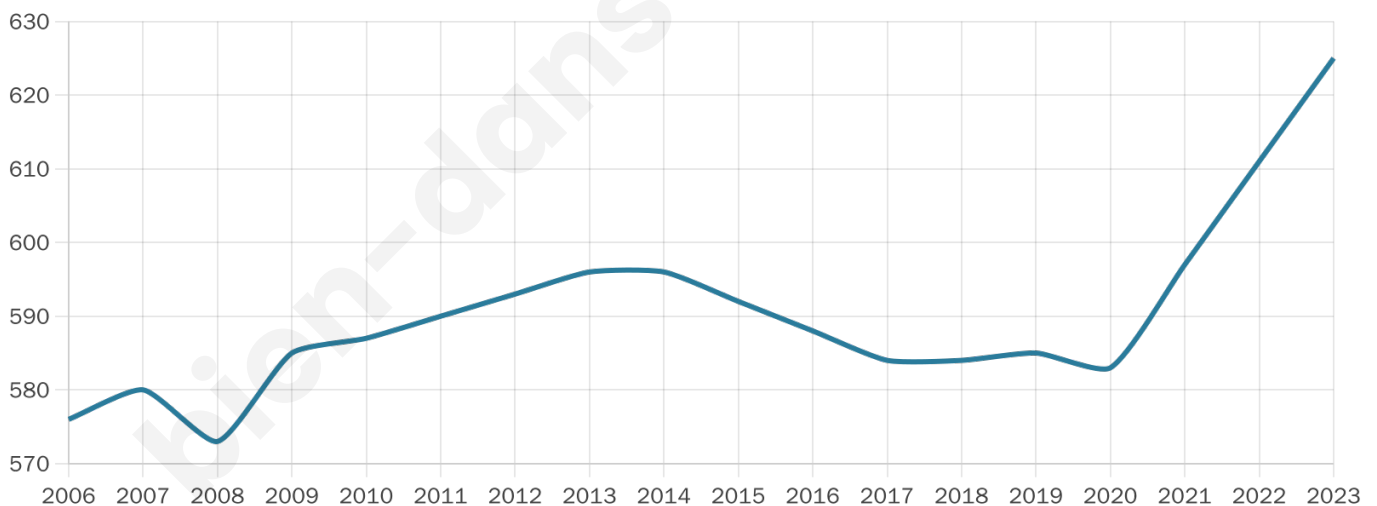

Version web

Ville de Vaunaveys-la-Rochette

Présenté par

BIEN dans ma **VILLE** 

Sommaire

Situation géographique	3
Statistiques sur la population	4
Evolution du nombre d'habitants	4
Tranche d'âge	5
0-14 ans	5
15-29 ans	5
30-44 ans	5
45-59 ans	5
60-74 ans	5
75-89 ans	5
90 ans et +	5
Activité professionnelle	5
Agriculteurs	5
Artisans, Commerçants	5
Cadres et sup.	5
Professions intermédiaires	5
Employé	5
Ouvrier	5
Retraité	5
Autres	5
Niveau de diplôme	6
Sans diplôme ou CEP	6
Brevet, BEPC, DNB	6
CAP-BEP ou équivalent	6
BAC ou équivalent	6
BAC+2	6
BAC+3 ou +4	6
BAC+5 ou plus	6
Composition des ménages	6
Couple sans enfant	6
Couple avec enfant(s)	6
Famille monoparentale	6
Colocation / Autre	6
Personnes seules	6
Profils électoraux	7
Premier tour	7
Sécurité	8
Evolution du nombre d'infractions	8
Pour comparer	9
Services à la population	10
Commerce	10
Éducation	10
Villes autour de Vaunaveys-la-Rochette	11

625

Age moyen

44 ans

Pop active

45.1%

Taux chômage

5%

Pop densité

30 h/km²

Revenu moyen

24 230 €/an

Evolution du nombre d'habitants

Sources : Institut national de la statistique et des études économiques (insee) selon Les dernières parutions officielles de 2024 portant sur les années 2020, 2021 et 2022.