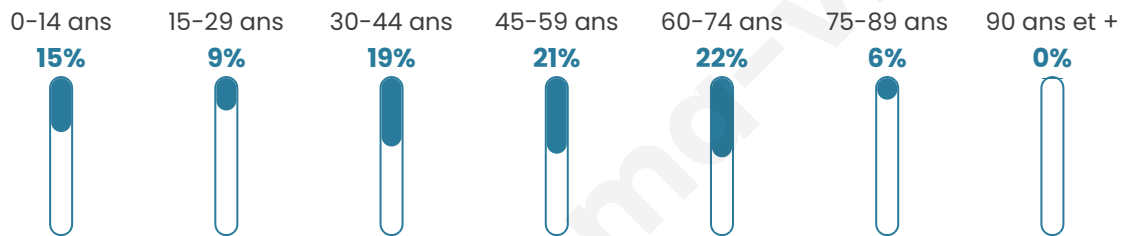

625

Age moyen

44 ans

Pop active

45.1%

Taux chômage

5%

Pop densité

30 h/km²

Revenu moyen

24 230 €/an

Evolution du nombre d'habitants

Sources : Institut national de la statistique et des études économiques (insee) selon Les dernières parutions officielles de 2024 portant sur les années 2020, 2021 et 2022.

Tranche d'âge

Activité professionnelle

Niveau de diplôme

Composition des ménages

Profils électoraux

Premier tour

	Jean-Luc MÉLENCHON	28.92 %
	Emmanuel MACRON	27.71 %
	Marine LE PEN	19.52 %
	Jean LASSALLE	5.06 %
	Éric ZEMMOUR	4.34 %
	Nicolas DUPONT- AIGNAN	3.61 %
	Valérie PÉCRESSÉ	3.37 %
	Yannick JADOT	3.13 %
	Anne HIDALGO	2.41 %
	Fabien ROUSSEL	1.45 %
	Nathalie ARTHAUD	0.24 %
	Philippe POUTOU	0.24 %