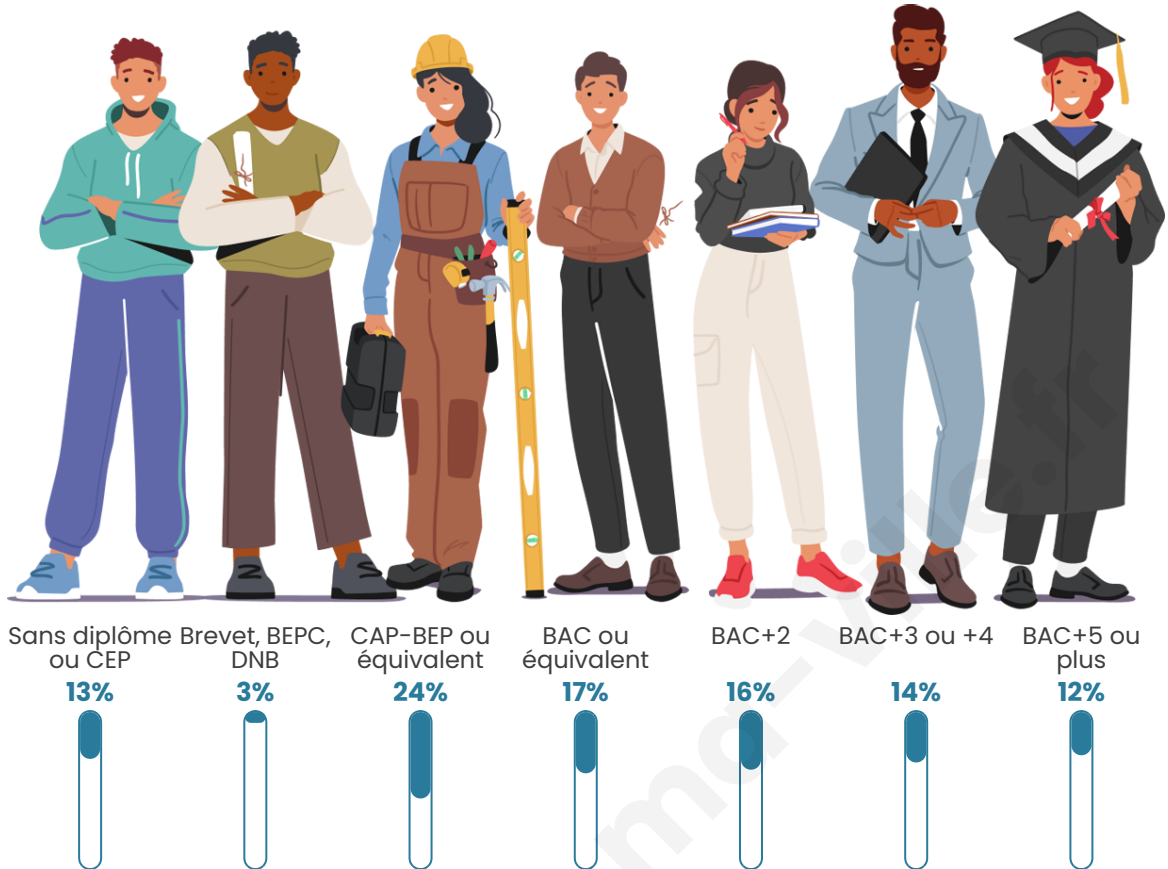

625

Age moyen

44 ans

Pop active

45.1%

Taux chômage

5%

Pop densité

Tranche d'âge

Activité professionnelle

Niveau de diplôme

Composition des ménages

Profils électoraux

Premier tour

	Jean-Luc MÉLENCHON	28.92 %
	Emmanuel MACRON	27.71 %
	Marine LE PEN	19.52 %
	Jean LASSALLE	5.06 %
	Éric ZEMMOUR	4.34 %
	Nicolas DUPONT- AIGNAN	3.61 %
	Valérie PÉCRESSÉ	3.37 %
	Yannick JADOT	3.13 %
	Anne HIDALGO	2.41 %
	Fabien ROUSSEL	1.45 %
	Nathalie ARTHAUD	0.24 %
	Philippe POUTOU	0.24 %