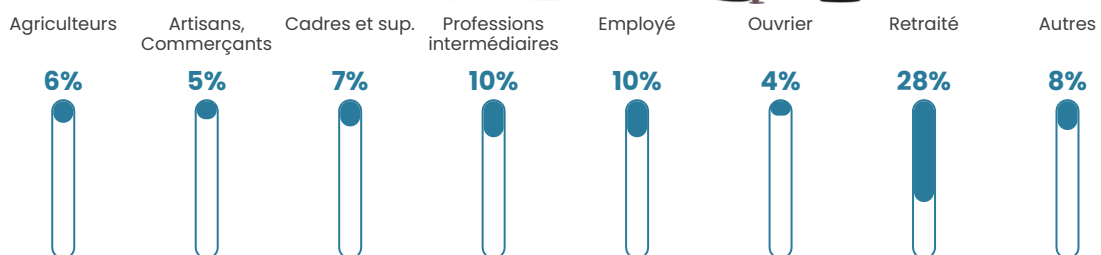

30 h/km²

Revenu moyen

24 230 €/an

Evolution du nombre d'habitants

Sources : Institut national de la statistique et des études économiques (insee) selon Les dernières parutions officielles de 2024 portant sur les années 2020, 2021 et 2022.

Tranche d'âge

Activité professionnelle

Niveau de diplôme

Composition des ménages

Profils électoraux

Premier tour

	Jean-Luc MÉLENCHON	28.92 %
	Emmanuel MACRON	27.71 %
	Marine LE PEN	19.52 %
	Jean LASSALLE	5.06 %
	Éric ZEMMOUR	4.34 %
	Nicolas DUPONT- AIGNAN	3.61 %
	Valérie PÉCRESSÉ	3.37 %
	Yannick JADOT	3.13 %
	Anne HIDALGO	2.41 %
	Fabien ROUSSEL	1.45 %
	Nathalie ARTHAUD	0.24 %
	Philippe POUTOU	0.24 %