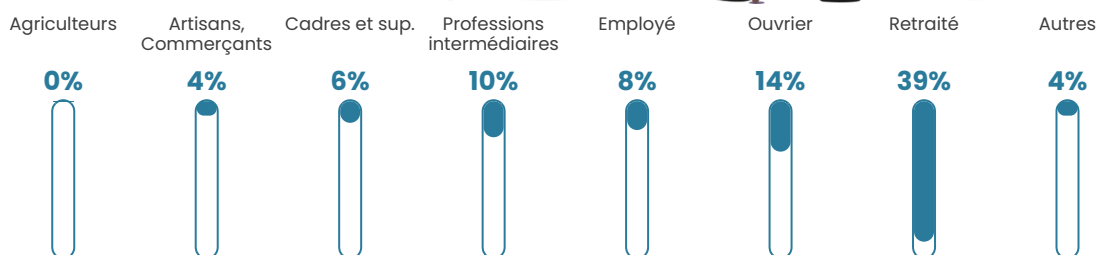

19 h/km²

Revenu moyen

23 640 €/an

Evolution du nombre d'habitants

Sources : Institut national de la statistique et des études économiques (insee) selon Les dernières parutions officielles de 2024 portant sur les années 2020, 2021 et 2022.

Tranche d'âge

Activité professionnelle

Niveau de diplôme

Composition des ménages

Profils électoraux

Premier tour

Marine LE PEN 25.14 %

Jean-Luc
MÉLENCHON 22.35 %