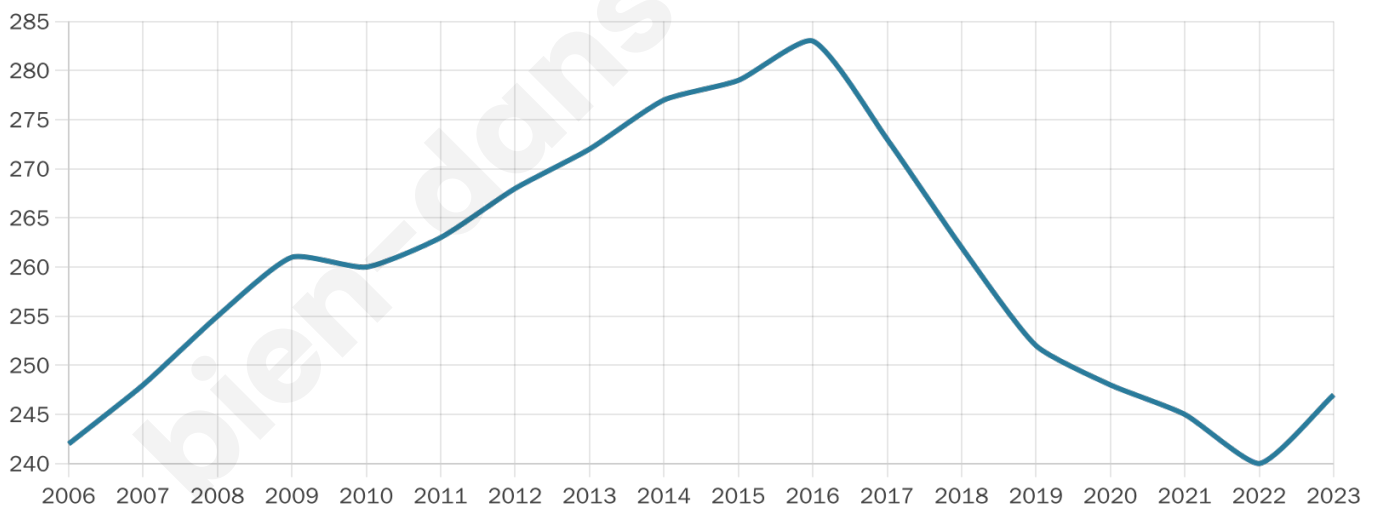

247

Age moyen

51 ans

Pop active

42.1%

Taux chômage

5.8%

Pop densité

19 h/km²

Revenu moyen

23 640 €/an

Evolution du nombre d'habitants

Sources : Institut national de la statistique et des études économiques (insee) selon Les dernières parutions officielles de 2024 portant sur les années 2020, 2021 et 2022.

Tranche d'âge

Activité professionnelle

Niveau de diplôme

Composition des ménages

Profils électoraux

Premier tour

Marine LE PEN 25.14 %

Jean-Luc
MÉLENCHON 22.35 %