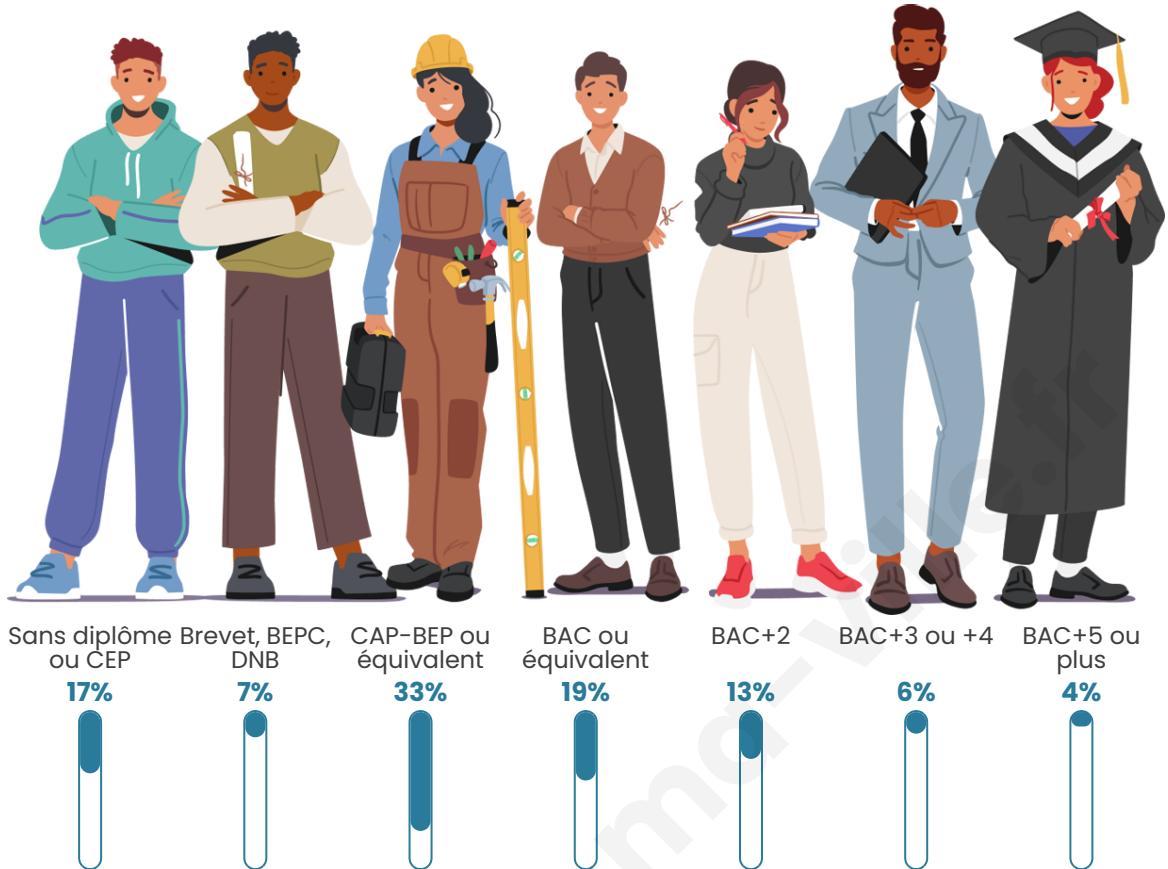

247

Age moyen

51 ans

Pop active

42.1%

Taux chômage

5.8%

Pop densité

Tranche d'âge

Activité professionnelle

Niveau de diplôme

Composition des ménages

Profils électoraux

Premier tour

Marine LE PEN 25.14 %

Jean-Luc
MÉLENCHON 22.35 %