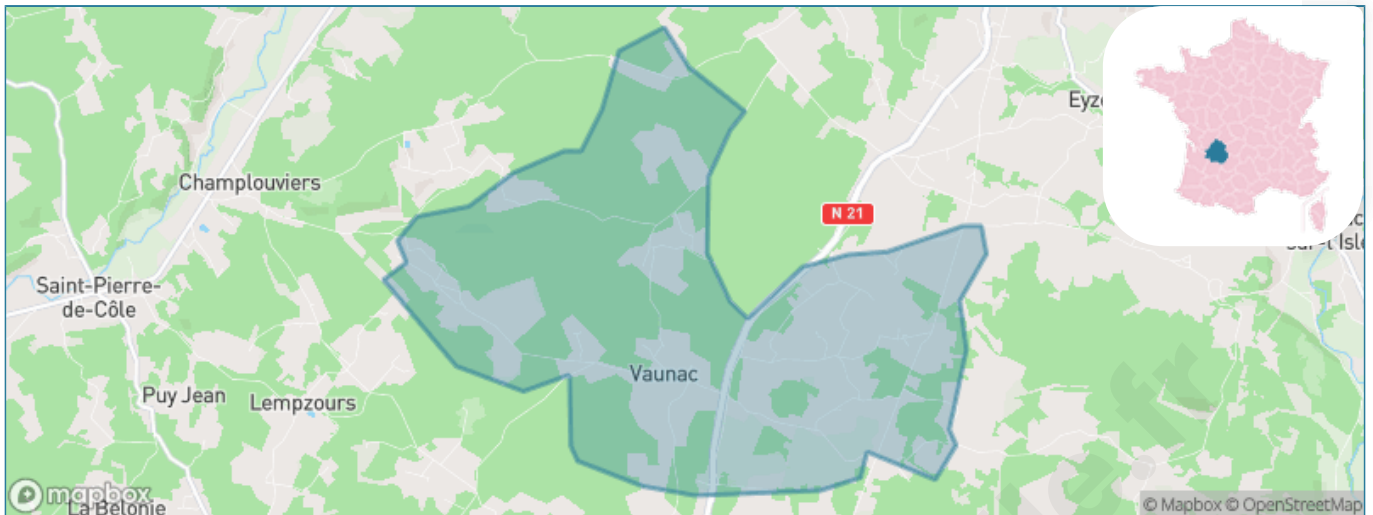

Version web

Ville de Vaunac

Présenté par

BIEN dans
ma **VILLE** 

Sommaire

Situation géographique	3
Statistiques sur la population	4
Evolution du nombre d'habitants	4
Tranche d'âge	5
0-14 ans	5
15-29 ans	5
30-44 ans	5
45-59 ans	5
60-74 ans	5
75-89 ans	5
90 ans et +	5
Activité professionnelle	5
Agriculteurs	5
Artisans, Commerçants	5
Cadres et sup.	5
Professions intermédiaires	5
Employé	5
Ouvrier	5
Retraité	5
Autres	5
Niveau de diplôme	6
Sans diplôme ou CEP	6
Brevet, BEPC, DNB	6
CAP-BEP ou équivalent	6
BAC ou équivalent	6
BAC+2	6
BAC+3 ou +4	6
BAC+5 ou plus	6
Composition des ménages	6
Couple sans enfant	6
Couple avec enfant(s)	6
Famille monoparentale	6
Colocation / Autre	6
Personnes seules	6
Profil électoraux	7
Premier tour	7
Sécurité	9
Evolution du nombre d'infractions	9
Pour comparer	10
Services à la population	11
Commerce	11
Éducation	11
Villes autour de Vaunac	13
Avis sur la ville de Vaunac	14
Moyenne par critère	14
Villes autour de Vaunac	14
Répartition des avis par note	14
Répartition des avis par note	14

Situation géographique

i Informations clés

- **Région** : Nouvelle-Aquitaine
- **Département** : Dordogne
- **Code postal** : 24800
- **Superficie** : 13 km²

Statistiques sur la population

Nombre d'habitants