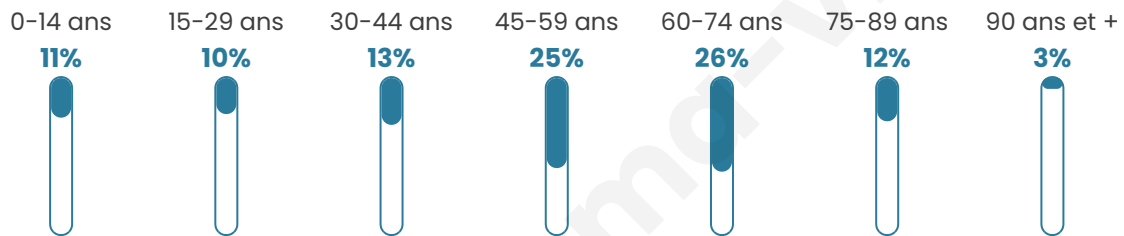

247

Age moyen

51 ans

Pop active

42.1%

Taux chômage

5.8%

Pop densité

19 h/km²

Revenu moyen

23 640 €/an

Evolution du nombre d'habitants

Sources : Institut national de la statistique et des études économiques (insee) selon Les dernières parutions officielles de 2024 portant sur les années 2020, 2021 et 2022.

Tranche d'âge

Activité professionnelle

Niveau de diplôme

Composition des ménages

Profils électoraux

Premier tour

Marine LE PEN 25.14 %

Jean-Luc
MÉLENCHON 22.35 %