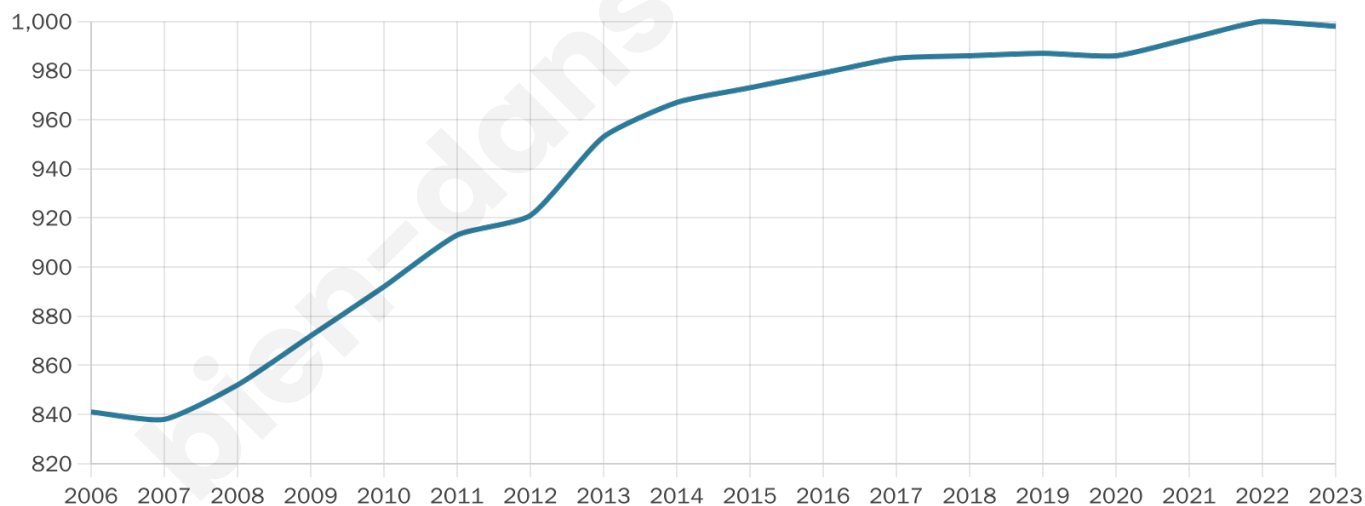

Version web

Ville de Vaumoise

Présenté par

BIEN dans
ma **VILLE** 

Sommaire

Situation géographique	3
Statistiques sur la population	4
Evolution du nombre d'habitants	4
Tranche d'âge	5
0-14 ans	5
15-29 ans	5
30-44 ans	5
45-59 ans	5
60-74 ans	5
75-89 ans	5
90 ans et +	5
Activité professionnelle	5
Agriculteurs	5
Artisans, Commerçants	5
Cadres et sup.	5
Professions intermédiaires	5
Employé	5
Ouvrier	5
Retraité	5
Autres	5
Niveau de diplôme	6
Sans diplôme ou CEP	6
Brevet, BEPC, DNB	6
CAP-BEP ou équivalent	6
BAC ou équivalent	6
BAC+2	6
BAC+3 ou +4	6
BAC+5 ou plus	6
Composition des ménages	6
Couple sans enfant	6
Couple avec enfant(s)	6
Famille monoparentale	6
Colocation / Autre	6
Personnes seules	6
Profils électoraux	7
Premier tour	7
Sécurité	8
Evolution du nombre d'infractions	8
Pour comparer	9
Services à la population	10
Commerce	10
Éducation	10
Villes autour de Vaumoise	12

37 ans

Pop active

49.8%

Taux chômage

7.5%

Pop densité

333 h/km²

Revenu moyen

23 110 €/an

Evolution du nombre d'habitants

Sources : Institut national de la statistique et des études économiques (insee) selon Les dernières parutions officielles de 2024 portant sur les années 2020, 2021 et 2022.