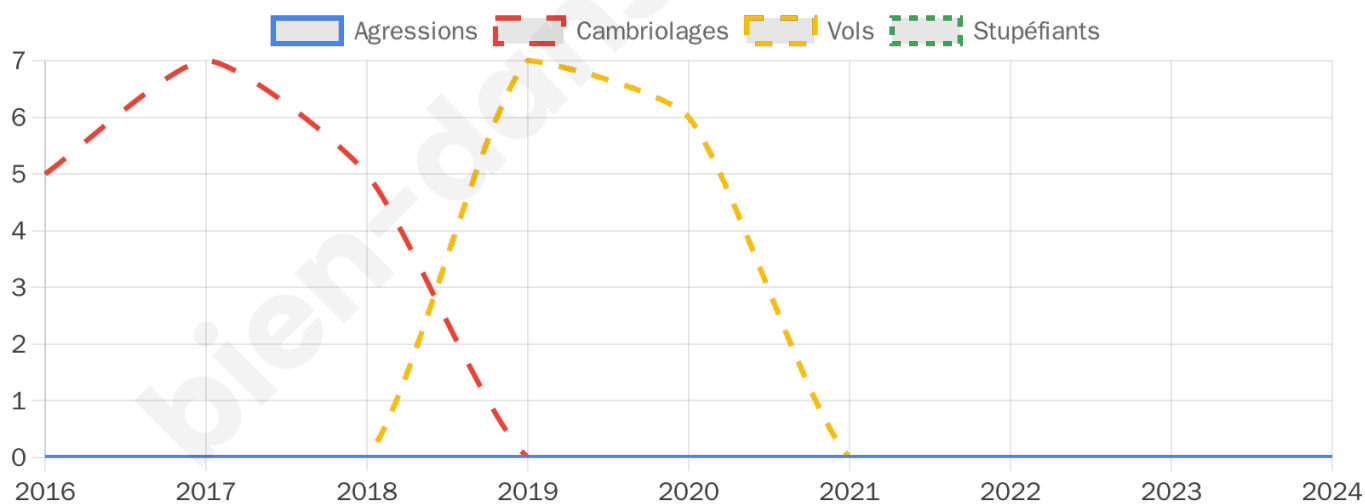

599 inscrits

Participation : 75.46%

Votes blancs : 1.55%

Votes nuls : 1.11%

Second tour

	Emmanuel MACRON	32,43 %
	Marine LE PEN	67,57 %

599 inscrits

Participation : 74.96%

Votes blancs : 7.57%

Votes nuls : 1.78%

Sécurité

Agressions physiques / sexuelles

0

Cambriolages

0

Vols / dégradations

0

Stupéfiants

0

Evolution du nombre d'infractions

Pour comparer

(en proportion du nombre d'habitants)

Sources : Bases statistiques communale, départementale et régionale de la délinquance enregistrée par la police et la gendarmerie nationales selon les dernières parutions officielles de 2025 portant sur l'année 2024 ([data.gouv](https://data.gouv.fr)).