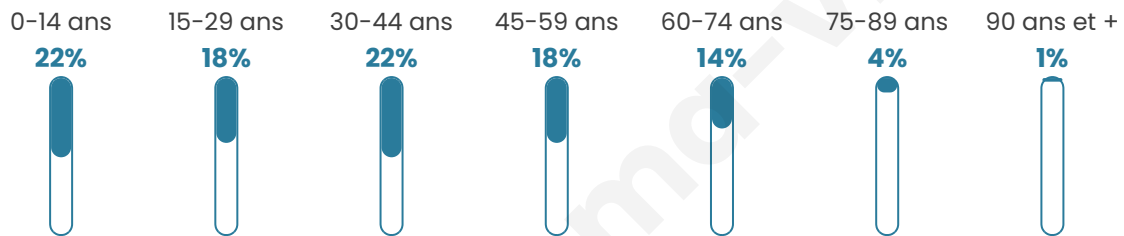

Version web

Ville de Vaumoise

Présenté par

BIEN dans
ma **VILLE** 

Sommaire

Situation géographique	3
Statistiques sur la population	4
Evolution du nombre d'habitants	4
Tranche d'âge	5
0-14 ans	5
15-29 ans	5
30-44 ans	5
45-59 ans	5
60-74 ans	5
75-89 ans	5
90 ans et +	5
Activité professionnelle	5
Agriculteurs	5
Artisans, Commerçants	5
Cadres et sup.	5
Professions intermédiaires	5
Employé	5
Ouvrier	5
Retraité	5
Autres	5
Niveau de diplôme	6
Sans diplôme ou CEP	6
Brevet, BEPC, DNB	6
CAP-BEP ou équivalent	6
BAC ou équivalent	6
BAC+2	6
BAC+3 ou +4	6
BAC+5 ou plus	6
Composition des ménages	6
Couple sans enfant	6
Couple avec enfant(s)	6
Famille monoparentale	6
Colocation / Autre	6
Personnes seules	6
Profils électoraux	7
Premier tour	7
Sécurité	8
Evolution du nombre d'infractions	8
Pour comparer	9
Services à la population	10
Commerce	10
Éducation	10
Villes autour de Vaumoise	12

Situation géographique

i Informations clés

- **Région** : Hauts-de-France
- **Département** : Oise
- **Code postal** : 60117
- **Superficie** : 3 km²

Statistiques sur la population

Nombre d'habitants

998

Age moyen

37 ans

Pop active

49.8%

Taux chômage

7.5%

Pop densité

333 h/km²

Revenu moyen

Tranche d'âge

Activité professionnelle

Niveau de diplôme

Composition des ménages

Profils électoraux

Premier tour

	Marine LE PEN	40.00 %
	Jean-Luc MÉLENCHON	23.41 %
	Emmanuel MACRON	17.73 %
	Éric ZEMMOUR	8.41 %
	Valérie PÉCRESSE	2.50 %
	Yannick JADOT	2.05 %
	Fabien ROUSSEL	1.82 %
	Jean LASSALLE	1.59 %
	Anne HIDALGO	1.14 %
	Philippe POUTOU	0.68 %
	Nicolas DUPONT-AIGNAN	0.45 %
	Nathalie ARTHAUD	0.23 %