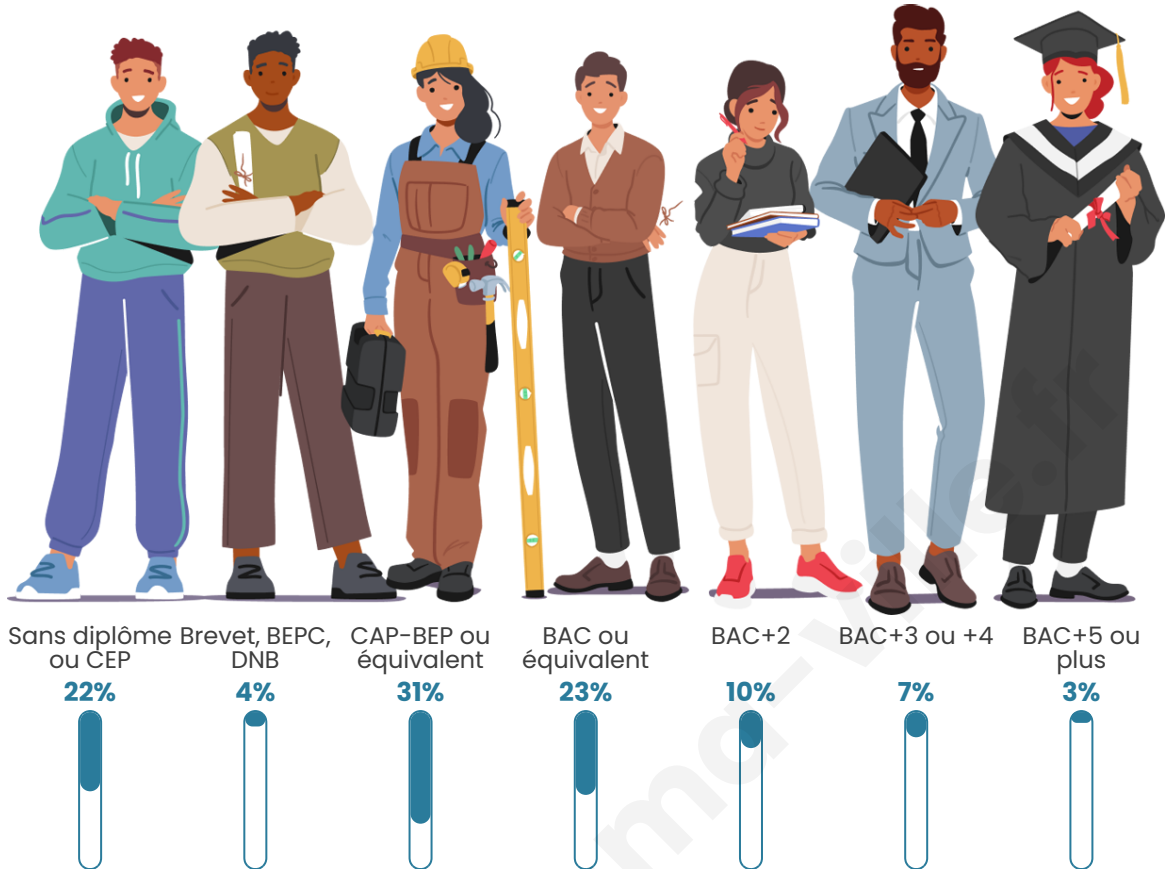

Tranche d'âge

Activité professionnelle

Niveau de diplôme

Composition des ménages

Profils électoraux

Premier tour

	Marine LE PEN	40.00 %
	Jean-Luc MÉLENCHON	23.41 %
	Emmanuel MACRON	17.73 %
	Éric ZEMMOUR	8.41 %
	Valérie PÉCRESSE	2.50 %
	Yannick JADOT	2.05 %
	Fabien ROUSSEL	1.82 %
	Jean LASSALLE	1.59 %
	Anne HIDALGO	1.14 %
	Philippe POUTOU	0.68 %
	Nicolas DUPONT-AIGNAN	0.45 %
	Nathalie ARTHAUD	0.23 %