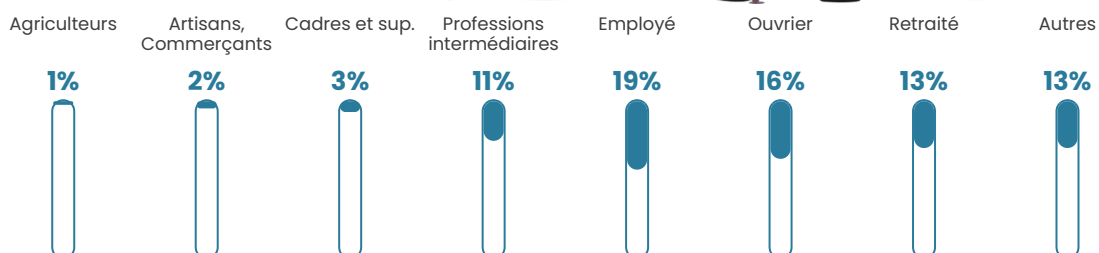

37 ans

Pop active

49.8%

Taux chômage

7.5%

Pop densité

333 h/km²

Revenu moyen

23 110 €/an

Evolution du nombre d'habitants

Sources : Institut national de la statistique et des études économiques (insee) selon Les dernières parutions officielles de 2024 portant sur les années 2020, 2021 et 2022.

Tranche d'âge

Activité professionnelle

Niveau de diplôme

Composition des ménages

Profils électoraux

Premier tour

	Marine LE PEN	40.00 %
	Jean-Luc MÉLENCHON	23.41 %
	Emmanuel MACRON	17.73 %
	Éric ZEMMOUR	8.41 %
	Valérie PÉCRESSE	2.50 %
	Yannick JADOT	2.05 %
	Fabien ROUSSEL	1.82 %
	Jean LASSALLE	1.59 %
	Anne HIDALGO	1.14 %
	Philippe POUTOU	0.68 %
	Nicolas DUPONT-AIGNAN	0.45 %
	Nathalie ARTHAUD	0.23 %