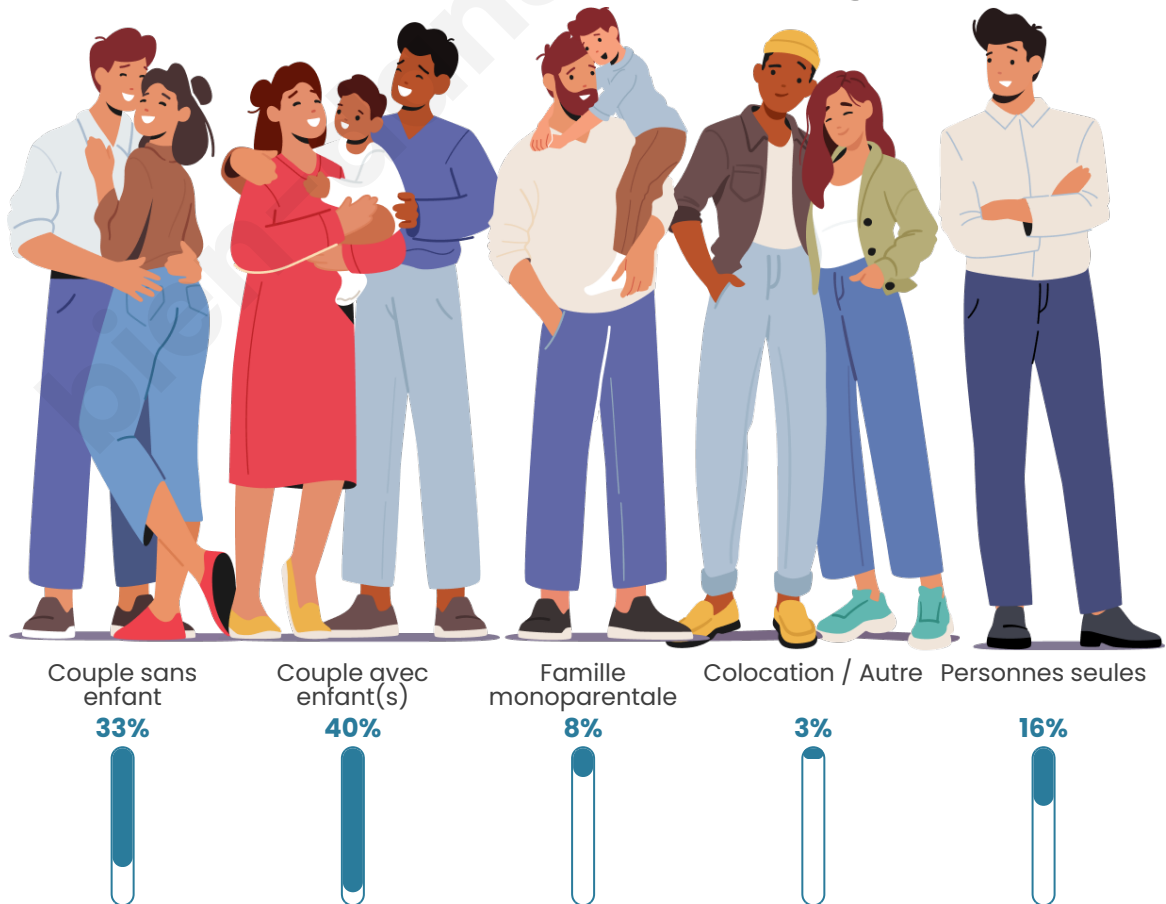

Tranche d'âge

Activité professionnelle

Niveau de diplôme

Composition des ménages

Profils électoraux

Premier tour

	Marine LE PEN	40.00 %
	Jean-Luc MÉLENCHON	23.41 %
	Emmanuel MACRON	17.73 %
	Éric ZEMMOUR	8.41 %
	Valérie PÉCRESSE	2.50 %
	Yannick JADOT	2.05 %
	Fabien ROUSSEL	1.82 %
	Jean LASSALLE	1.59 %
	Anne HIDALGO	1.14 %
	Philippe POUTOU	0.68 %
	Nicolas DUPONT-AIGNAN	0.45 %
	Nathalie ARTHAUD	0.23 %