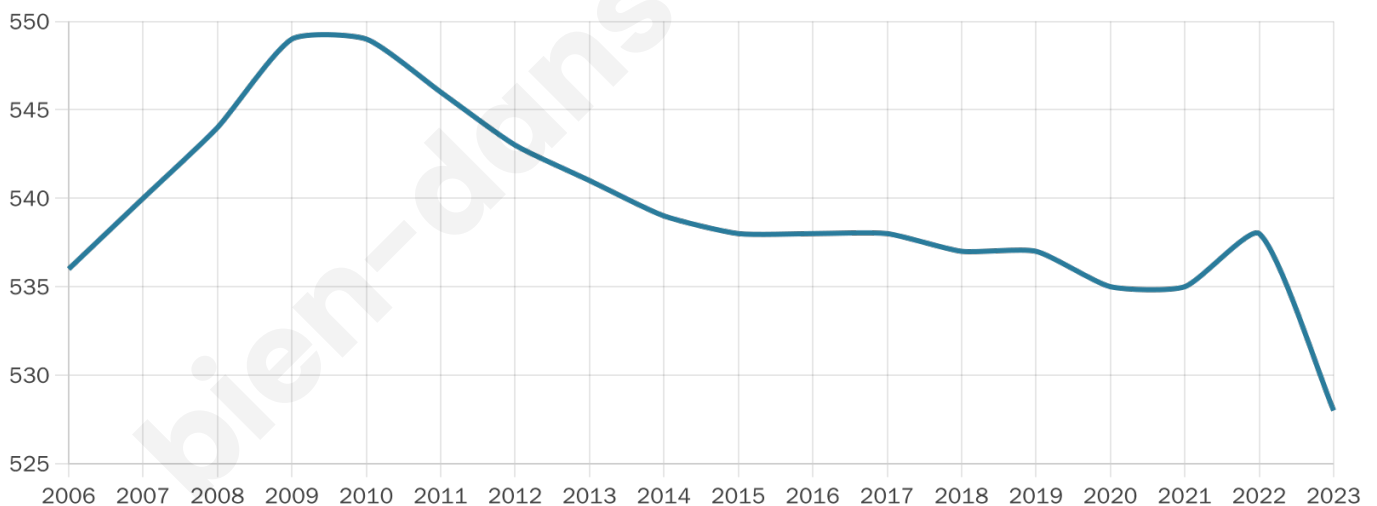

# Statistiques sur la population

Nombre d'habitants

**528**

Age moyen

**44 ans**

Pop active

**40.2%**

Taux chômage

**6.2%**

Pop densité

**16 h/km<sup>2</sup>**

Revenu moyen

**19 590 €/an**

## Evolution du nombre d'habitants

Sources : Institut national de la statistique et des études économiques (insee) selon Les dernières parutions officielles de 2024 portant sur les années 2020, 2021 et 2022.