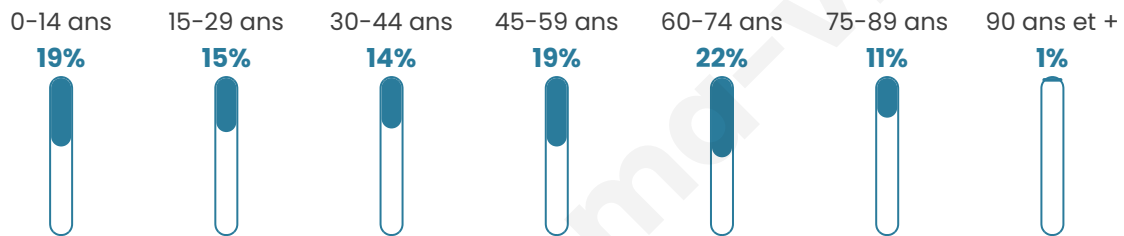

# Statistiques sur la population

Nombre d'habitants

**528**

Age moyen

**44 ans**

Pop active

**40.2%**

Taux chômage

**6.2%**

Pop densité

**16 h/km<sup>2</sup>**

Revenu moyen

**19 590 €/an**

## Evolution du nombre d'habitants

Sources : Institut national de la statistique et des études économiques (insee) selon Les dernières parutions officielles de 2024 portant sur les années 2020, 2021 et 2022.

## Tranche d'âge