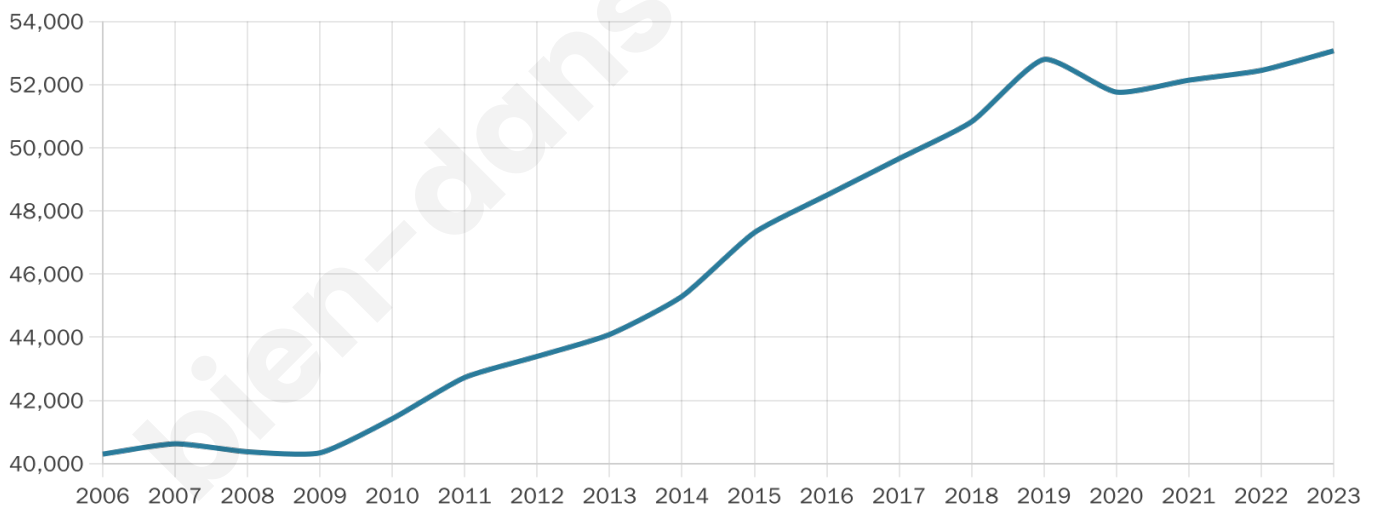

GRANDLYON
la métropole

Statistiques sur la population

Nombre d'habitants

53 069

Age moyen

34 ans

Pop active

41%

Taux chômage

13.8%

Pop densité

2 527 h/km²

Revenu moyen

17 180 €/an

Evolution du nombre d'habitants

Sources : Institut national de la statistique et des études économiques (insee) selon Les dernières parutions officielles de 2024 portant sur les années 2020, 2021 et 2022.

Tranche d'âge

Activité professionnelle

Niveau de diplôme

Composition des ménages

Profils électoraux

Premier tour

	Jean-Luc MÉLENCHON	54.94 %
	Emmanuel MACRON	17.28 %
	Marine LE PEN	13.57 %
	Éric ZEMMOUR	4.08 %
	Yannick JADOT	2.02 %
	Fabien ROUSSEL	1.83 %
	Valérie PÉCRESSE	1.50 %
	Anne HIDALGO	1.44 %
	Nicolas DUPONT-AIGNAN	1.10 %
	Jean LASSALLE	1.09 %
	Nathalie ARTHAUD	0.63 %
	Philippe POUTOU	0.52 %