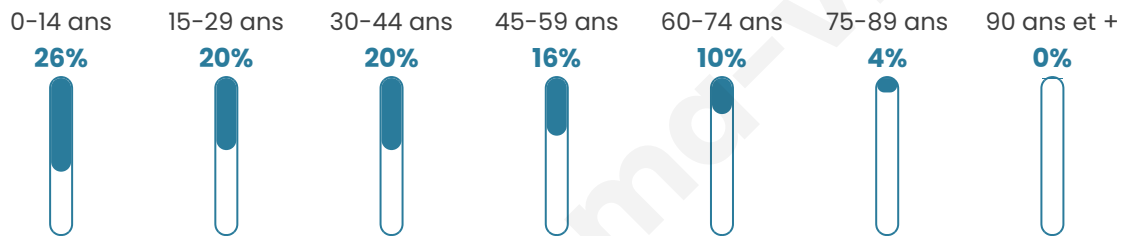

GRANDLYON
la métropole

Statistiques sur la population

Nombre d'habitants

53 069

Age moyen

34 ans

Pop active

41%

Taux chômage

13.8%

Pop densité

2 527 h/km²

Revenu moyen

17 180 €/an

Evolution du nombre d'habitants

Sources : Institut national de la statistique et des études économiques (insee) selon Les dernières parutions officielles de 2024 portant sur les années 2020, 2021 et 2022.

Tranche d'âge

Activité professionnelle

Niveau de diplôme

Composition des ménages

Profils électoraux

Premier tour

	Jean-Luc MÉLENCHON	54.94 %
	Emmanuel MACRON	17.28 %
	Marine LE PEN	13.57 %
	Éric ZEMMOUR	4.08 %
	Yannick JADOT	2.02 %
	Fabien ROUSSEL	1.83 %
	Valérie PÉCRESSE	1.50 %
	Anne HIDALGO	1.44 %
	Nicolas DUPONT-AIGNAN	1.10 %
	Jean LASSALLE	1.09 %
	Nathalie ARTHAUD	0.63 %
	Philippe POUTOU	0.52 %