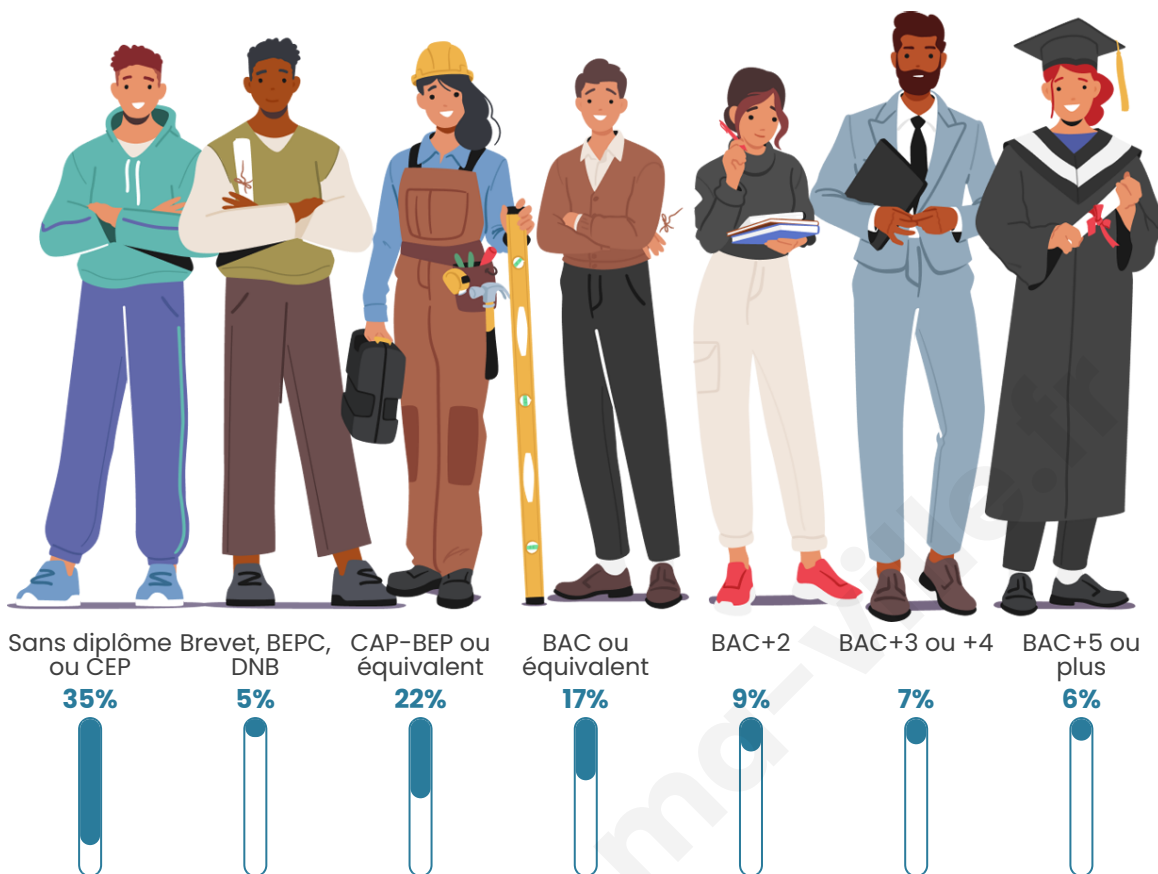

GRANDLYON
la métropole

Statistiques sur la population

Nombre d'habitants

53 069

Age moyen

34 ans

Pop active

41%

Taux chômage

13.8%

Pop densité

2 527 h/km²

Revenu moyen

17 180 €/an

Evolution du nombre d'habitants

Sources : Institut national de la statistique et des études économiques (insee) selon Les dernières parutions officielles de 2024 portant sur les années 2020, 2021 et 2022.

Tranche d'âge

Activité professionnelle

Niveau de diplôme

Composition des ménages

Profils électoraux

Premier tour

	Jean-Luc MÉLENCHON	54.94 %
	Emmanuel MACRON	17.28 %
	Marine LE PEN	13.57 %
	Éric ZEMMOUR	4.08 %
	Yannick JADOT	2.02 %
	Fabien ROUSSEL	1.83 %
	Valérie PÉCRESSE	1.50 %
	Anne HIDALGO	1.44 %
	Nicolas DUPONT-AIGNAN	1.10 %
	Jean LASSALLE	1.09 %
	Nathalie ARTHAUD	0.63 %
	Philippe POUTOU	0.52 %