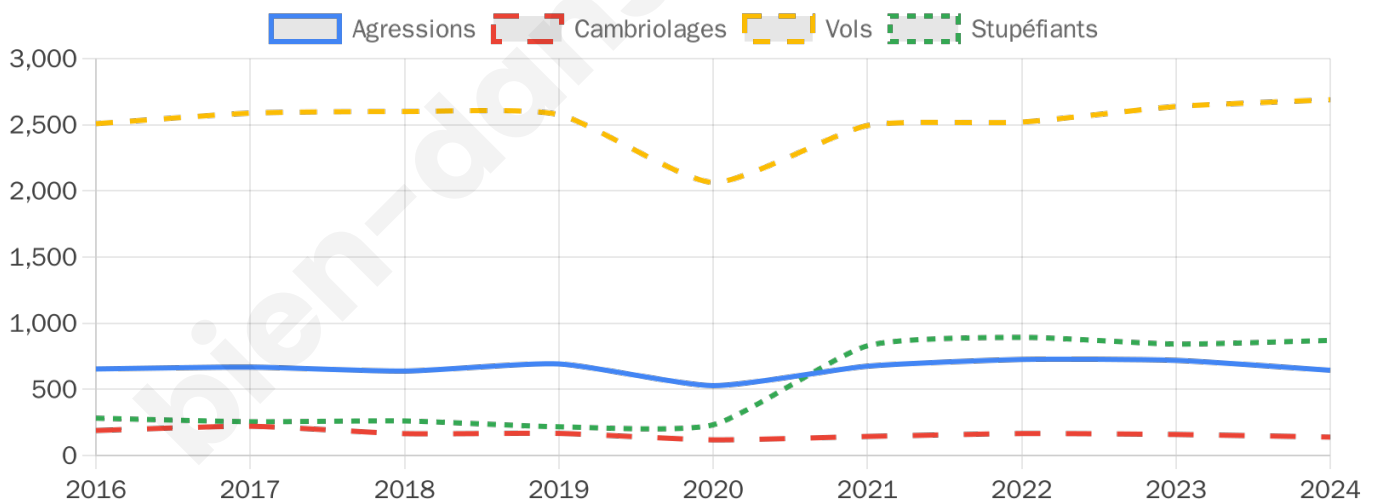

Votes blancs : 5.97%

Votes nuls : 2.04%

Sécurité

Agressions physiques / sexuelles

644

Cambriolages

139

Vols / dégradations

2 689

Stupéfiants

870

Evolution du nombre d'infractions

Pour comparer

(en proportion du nombre d'habitants)

Sources : Bases statistiques communale, départementale et régionale de la délinquance enregistrée par la police et la gendarmerie nationales selon les dernières parutions officielles de 2025 portant sur l'année 2024 (data.gouv.fr).