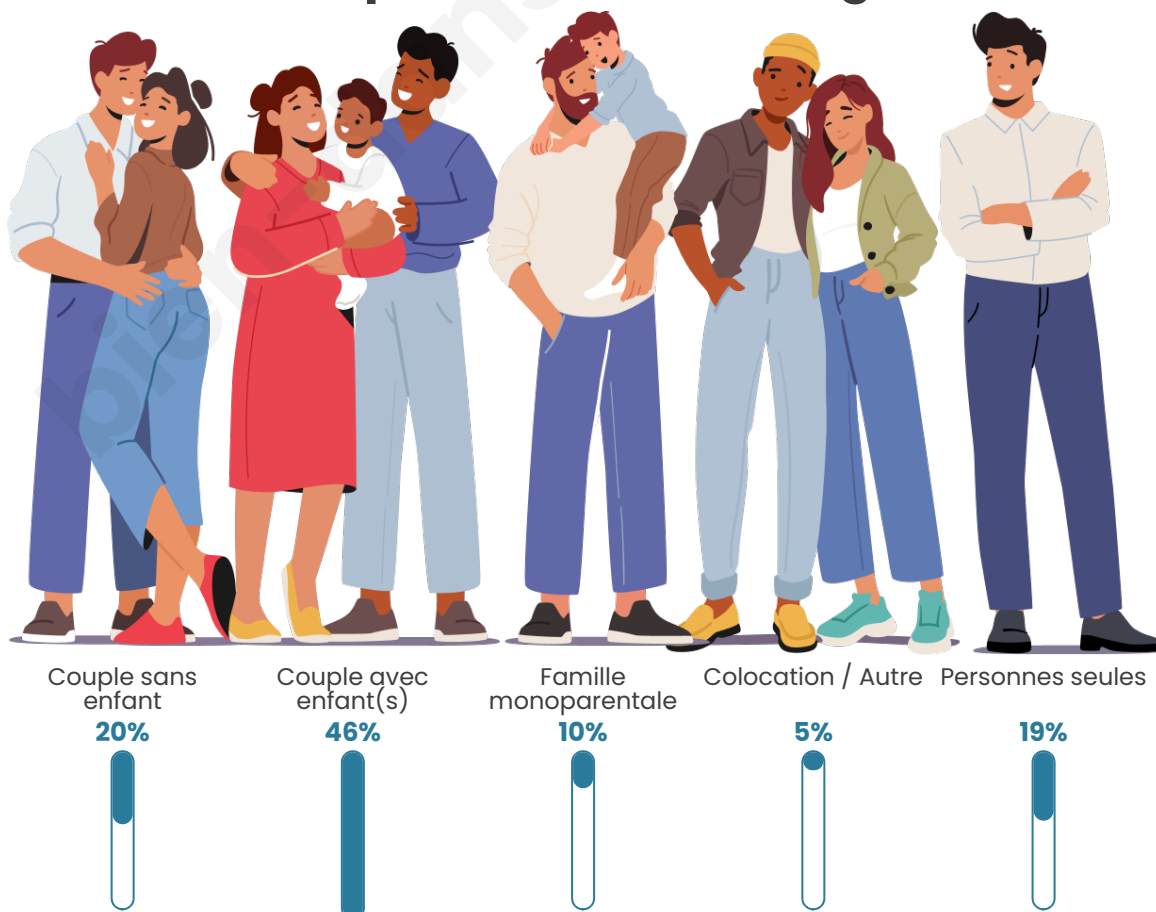

Tranche d'âge

Activité professionnelle

Niveau de diplôme

Composition des ménages

Profils électoraux

Premier tour

	Jean-Luc MÉLENCHON	54.94 %
	Emmanuel MACRON	17.28 %
	Marine LE PEN	13.57 %
	Éric ZEMMOUR	4.08 %
	Yannick JADOT	2.02 %
	Fabien ROUSSEL	1.83 %
	Valérie PÉCRESSE	1.50 %
	Anne HIDALGO	1.44 %
	Nicolas DUPONT-AIGNAN	1.10 %
	Jean LASSALLE	1.09 %
	Nathalie ARTHAUD	0.63 %
	Philippe POUTOU	0.52 %