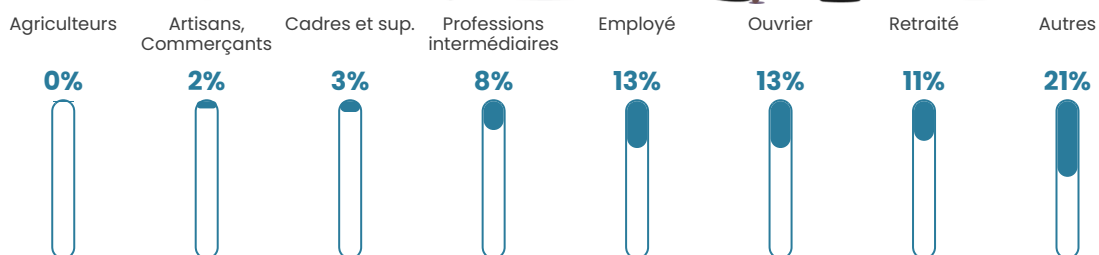

Taux chômage

13.8%

Pop densité

2 527 h/km²

Revenu moyen

17 180 €/an

Evolution du nombre d'habitants

Sources : Institut national de la statistique et des études économiques (insee) selon Les dernières parutions officielles de 2024 portant sur les années 2020, 2021 et 2022.

Tranche d'âge

Activité professionnelle

Niveau de diplôme

Composition des ménages

Profils électoraux

Premier tour

	Jean-Luc MÉLENCHON	54.94 %
	Emmanuel MACRON	17.28 %
	Marine LE PEN	13.57 %
	Éric ZEMMOUR	4.08 %
	Yannick JADOT	2.02 %
	Fabien ROUSSEL	1.83 %
	Valérie PÉCRESSE	1.50 %
	Anne HIDALGO	1.44 %
	Nicolas DUPONT-AIGNAN	1.10 %
	Jean LASSALLE	1.09 %
	Nathalie ARTHAUD	0.63 %
	Philippe POUTOU	0.52 %