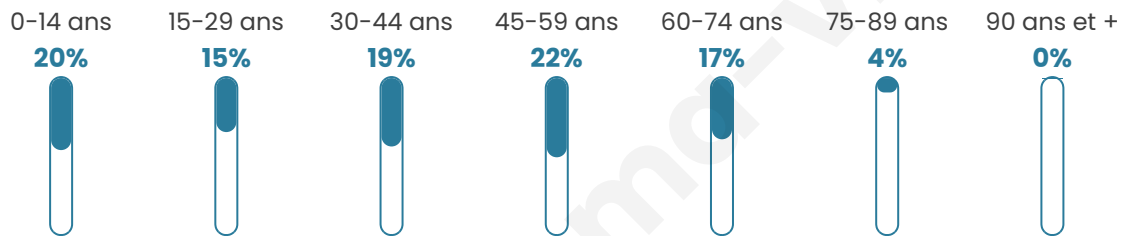

Nombre d'habitants

1 086

Age moyen

39 ans

Pop active

51.7%

Taux chômage

3.2%

Pop densité

99 h/km²

Revenu moyen

29 530 €/an

Evolution du nombre d'habitants

Sources : Institut national de la statistique et des études économiques (insee) selon Les dernières parutions officielles de 2024 portant sur les années 2020, 2021 et 2022.

Tranche d'âge

Activité professionnelle

Niveau de diplôme

Composition des ménages

Profils électoraux

Premier tour

	Emmanuel MACRON	28.55 %
	Marine LE PEN	24.85 %
	Jean-Luc MÉLENCHON	14.35 %
	Yannick JADOT	6.80 %
	Éric ZEMMOUR	6.51 %
	Valérie PÉCRESE	5.92 %
	Nicolas DUPONT- AIGNAN	5.62 %
	Jean LASSALLE	4.14 %
	Fabien ROUSSEL	1.78 %
	Anne HIDALGO	0.89 %
	Philippe POUTOU	0.44 %
	Nathalie ARTHAUD	0.15 %