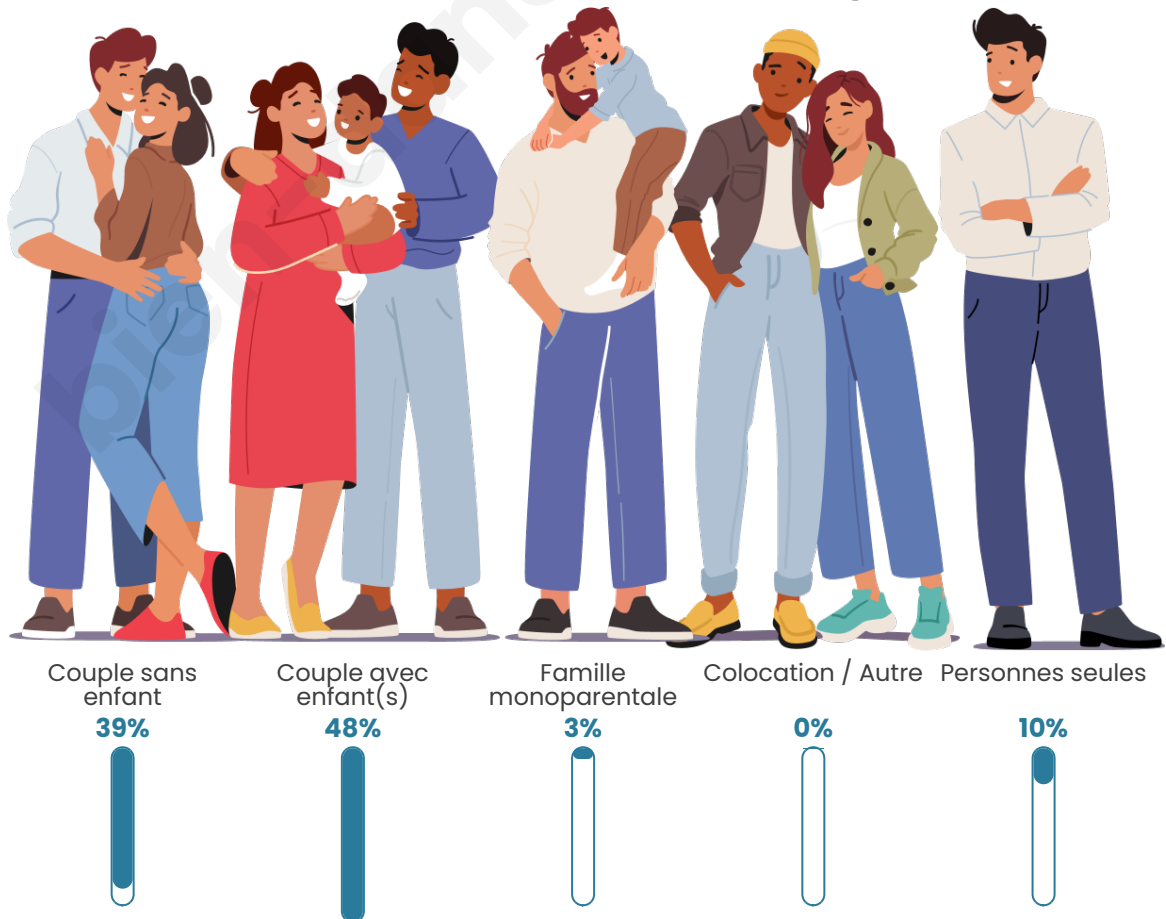

Nombre d'habitants

1 086

Age moyen

39 ans

Pop active

51.7%

Taux chômage

3.2%

Tranche d'âge

Activité professionnelle

Niveau de diplôme

Composition des ménages

Profils électoraux

Premier tour

	Emmanuel MACRON	28.55 %
	Marine LE PEN	24.85 %
	Jean-Luc MÉLENCHON	14.35 %
	Yannick JADOT	6.80 %
	Éric ZEMMOUR	6.51 %
	Valérie PÉCRESE	5.92 %
	Nicolas DUPONT- AIGNAN	5.62 %
	Jean LASSALLE	4.14 %
	Fabien ROUSSEL	1.78 %
	Anne HIDALGO	0.89 %
	Philippe POUTOU	0.44 %
	Nathalie ARTHAUD	0.15 %