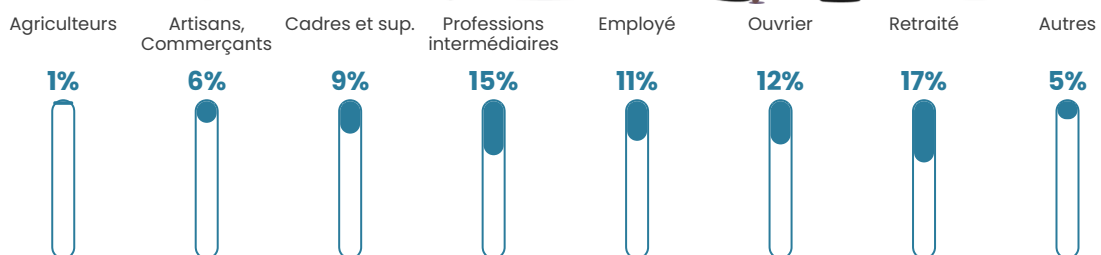

Pop densité

99 h/km²

Revenu moyen

29 530 €/an

Evolution du nombre d'habitants

Sources : Institut national de la statistique et des études économiques (insee) selon Les dernières parutions officielles de 2024 portant sur les années 2020, 2021 et 2022.

Tranche d'âge

Activité professionnelle

Niveau de diplôme

Composition des ménages

Profils électoraux

Premier tour

	Emmanuel MACRON	28.55 %
	Marine LE PEN	24.85 %
	Jean-Luc MÉLENCHON	14.35 %
	Yannick JADOT	6.80 %
	Éric ZEMMOUR	6.51 %
	Valérie PÉCRESE	5.92 %
	Nicolas DUPONT- AIGNAN	5.62 %
	Jean LASSALLE	4.14 %
	Fabien ROUSSEL	1.78 %
	Anne HIDALGO	0.89 %
	Philippe POUTOU	0.44 %
	Nathalie ARTHAUD	0.15 %