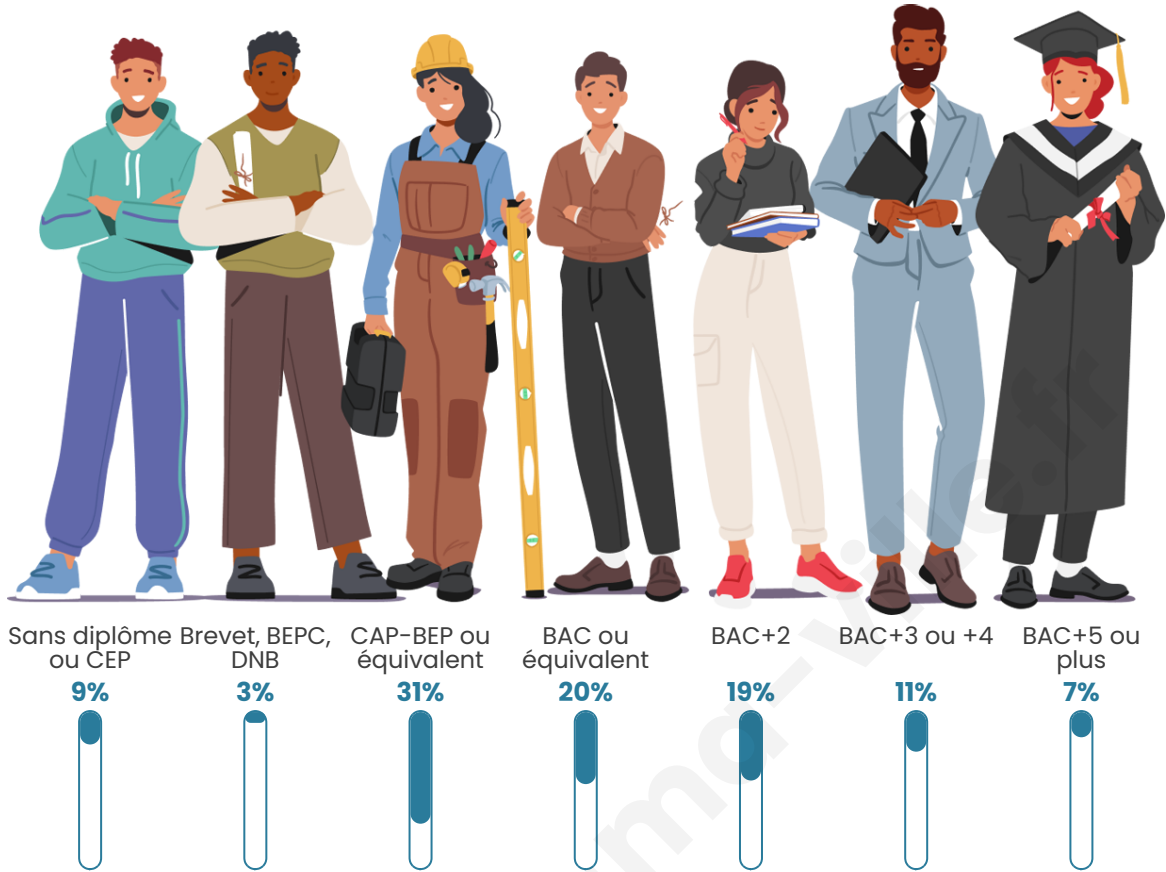

Nombre d'habitants

1 086

Age moyen

39 ans

Pop active

51.7%

Taux chômage

3.2%

Pop densité

99 h/km²

Revenu moyen

29 530 €/an

Evolution du nombre d'habitants

Sources : Institut national de la statistique et des études économiques (insee) selon Les dernières parutions officielles de 2024 portant sur les années 2020, 2021 et 2022.

Tranche d'âge

Activité professionnelle

Niveau de diplôme

Composition des ménages

Profils électoraux

Premier tour

	Emmanuel MACRON	28.55 %
	Marine LE PEN	24.85 %
	Jean-Luc MÉLENCHON	14.35 %
	Yannick JADOT	6.80 %
	Éric ZEMMOUR	6.51 %
	Valérie PÉCRESE	5.92 %
	Nicolas DUPONT- AIGNAN	5.62 %
	Jean LASSALLE	4.14 %
	Fabien ROUSSEL	1.78 %
	Anne HIDALGO	0.89 %
	Philippe POUTOU	0.44 %
	Nathalie ARTHAUD	0.15 %