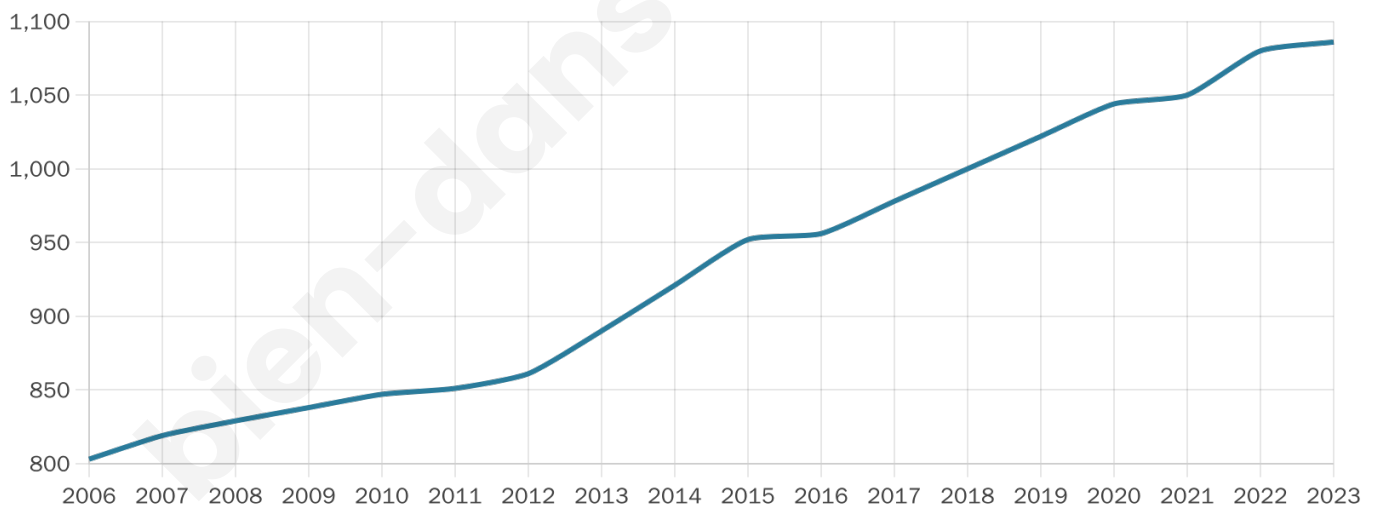

Nombre d'habitants

1 086

Age moyen

39 ans

Pop active

51.7%

Taux chômage

3.2%

Pop densité

99 h/km²

Revenu moyen

29 530 €/an

Evolution du nombre d'habitants

Sources : Institut national de la statistique et des études économiques (insee) selon Les dernières parutions officielles de 2024 portant sur les années 2020, 2021 et 2022.

Tranche d'âge

Activité professionnelle

Niveau de diplôme

Composition des ménages

Profils électoraux

Premier tour

	Emmanuel MACRON	28.55 %
	Marine LE PEN	24.85 %
	Jean-Luc MÉLENCHON	14.35 %
	Yannick JADOT	6.80 %
	Éric ZEMMOUR	6.51 %
	Valérie PÉCRESE	5.92 %
	Nicolas DUPONT- AIGNAN	5.62 %
	Jean LASSALLE	4.14 %
	Fabien ROUSSEL	1.78 %
	Anne HIDALGO	0.89 %
	Philippe POUTOU	0.44 %
	Nathalie ARTHAUD	0.15 %