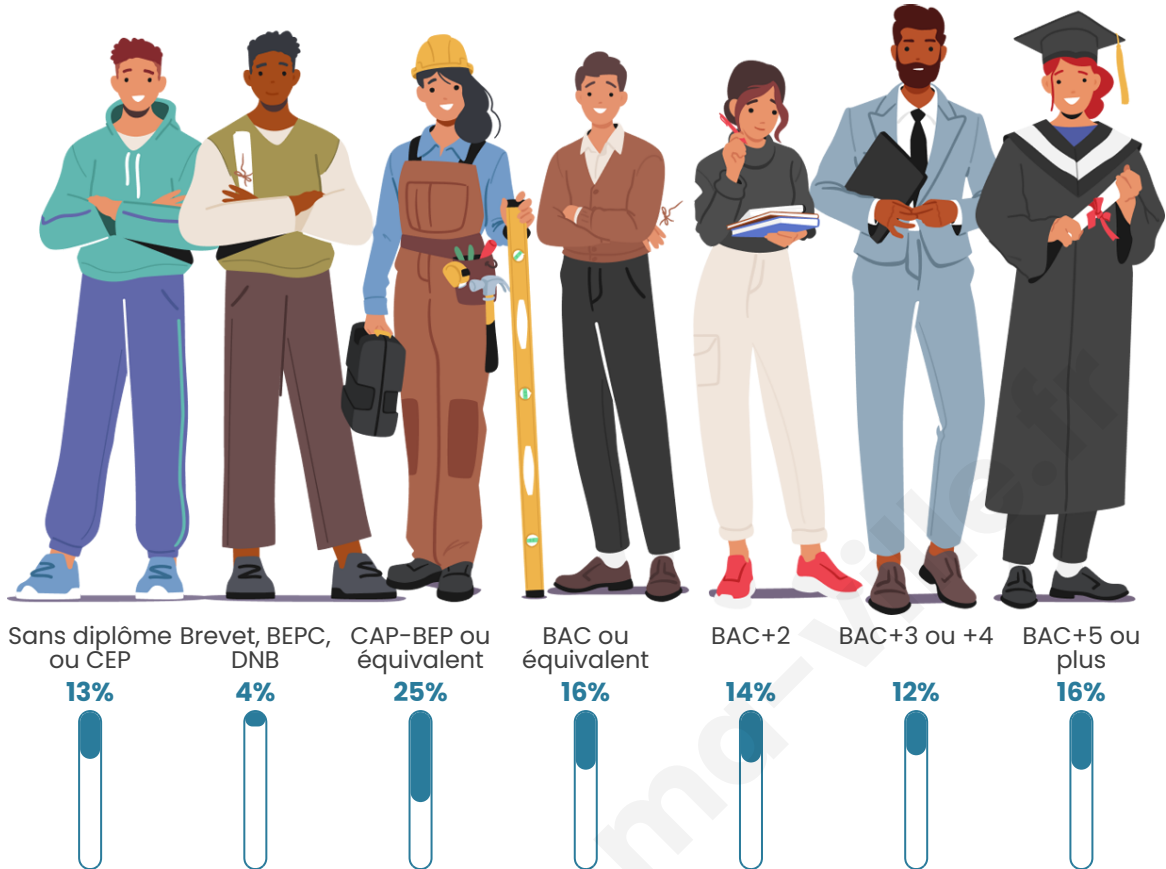

Nombre d'habitants

1 398

Age moyen

41 ans

Pop active

48.4%

Taux chômage

3.3%

Pop densité

127 h/km²

Revenu moyen

28 710 €/an

Evolution du nombre d'habitants

Sources : Institut national de la statistique et des études économiques (insee) selon Les dernières parutions officielles de 2024 portant sur les années 2020, 2021 et 2022.

Tranche d'âge

Activité professionnelle

Niveau de diplôme

Composition des ménages

Profils électoraux

Premier tour

	Emmanuel MACRON	29.29 %
	Marine LE PEN	24.49 %
	Jean-Luc MÉLENCHON	18.37 %
	Éric ZEMMOUR	7.92 %
	Yannick JADOT	6.84 %
	Jean LASSALLE	3.84 %
	Valérie PÉCRESSÉ	2.64 %
	Fabien ROUSSEL	2.40 %
	Anne HIDALGO	1.80 %
	Nicolas DUPONT- AIGNAN	1.32 %
	Philippe POUTOU	0.72 %
	Nathalie ARTHAUD	0.36 %