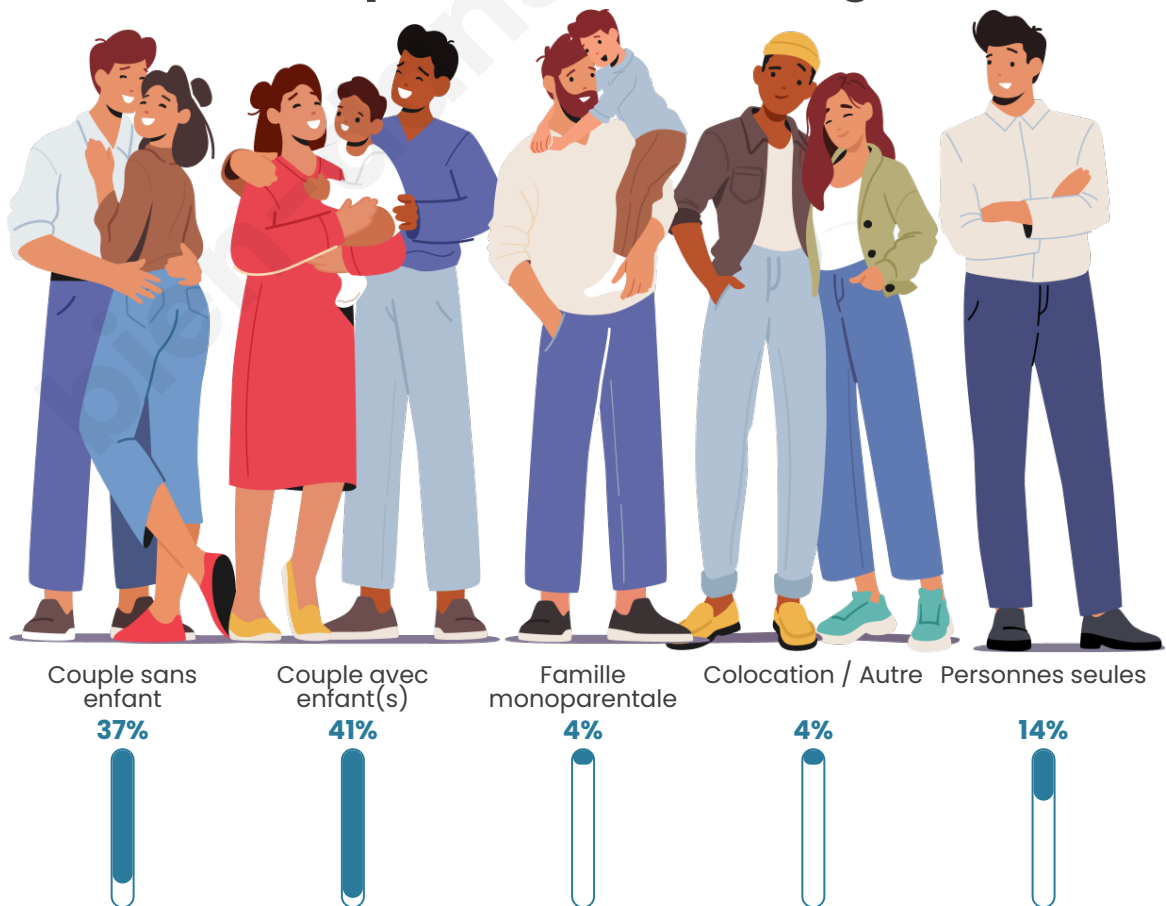

Nombre d'habitants

1 398

Age moyen

41 ans

Pop active

48.4%

Taux chômage

3.3%

Tranche d'âge

Activité professionnelle

Niveau de diplôme

Composition des ménages

Profils électoraux

Premier tour

	Emmanuel MACRON	29.29 %
	Marine LE PEN	24.49 %
	Jean-Luc MÉLENCHON	18.37 %
	Éric ZEMMOUR	7.92 %
	Yannick JADOT	6.84 %
	Jean LASSALLE	3.84 %
	Valérie PÉCRESSÉ	2.64 %
	Fabien ROUSSEL	2.40 %
	Anne HIDALGO	1.80 %
	Nicolas DUPONT- AIGNAN	1.32 %
	Philippe POUTOU	0.72 %
	Nathalie ARTHAUD	0.36 %