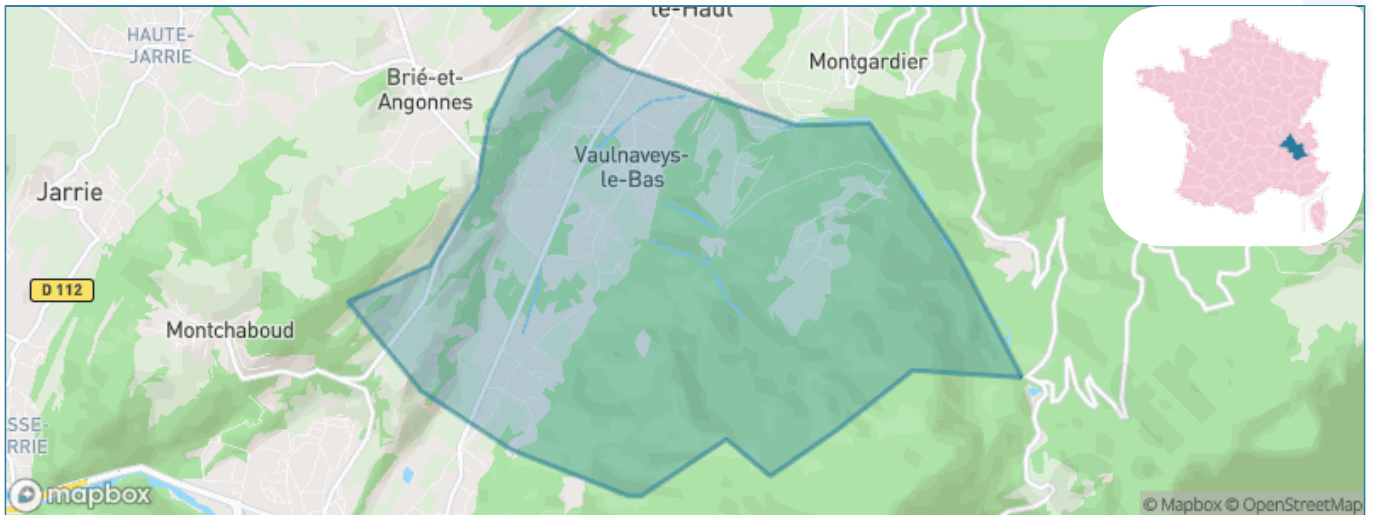

Version web

Ville de Vaulnaveys-le-Bas

Présenté par

BIEN dans ma **VILLE** 

Sommaire

Situation géographique	3
Statistiques sur la population	4
Evolution du nombre d'habitants	4
Tranche d'âge	5
0-14 ans	5
15-29 ans	5
30-44 ans	5
45-59 ans	5
60-74 ans	5
75-89 ans	5
90 ans et +	5
Activité professionnelle	5
Agriculteurs	5
Artisans, Commerçants	5
Cadres et sup.	5
Professions intermédiaires	5
Employé	5
Ouvrier	5
Retraité	5
Autres	5
Niveau de diplôme	6
Sans diplôme ou CEP	6
Brevet, BEPC, DNB	6
CAP-BEP ou équivalent	6
BAC ou équivalent	6
BAC+2	6
BAC+3 ou +4	6
BAC+5 ou plus	6
Composition des ménages	6
Couple sans enfant	6
Couple avec enfant(s)	6
Famille monoparentale	6
Colocation / Autre	6
Personnes seules	6
Profil électoraux	7
Premier tour	7
Sécurité	8
Evolution du nombre d'infractions	8
Pour comparer	9
Services à la population	10
Commerce	10
Éducation	10
Villes autour de Vaunaveys-le-Bas	12
Avis sur la ville de Vaunaveys-le-Bas	13
Moyenne par critère	13
Villes autour de Vaunaveys-le-Bas	13
Répartition des avis par note	13
Répartition des avis par note	13

Situation géographique

i Informations clés

- **Région** : Auvergne-Rhône-Alpes
- **Département** : Isère
- **Métropole** : Grenoble Alpes Métropole
- **Code postal** : 38410
- **Superficie** : 11 km²

Statistiques sur la population