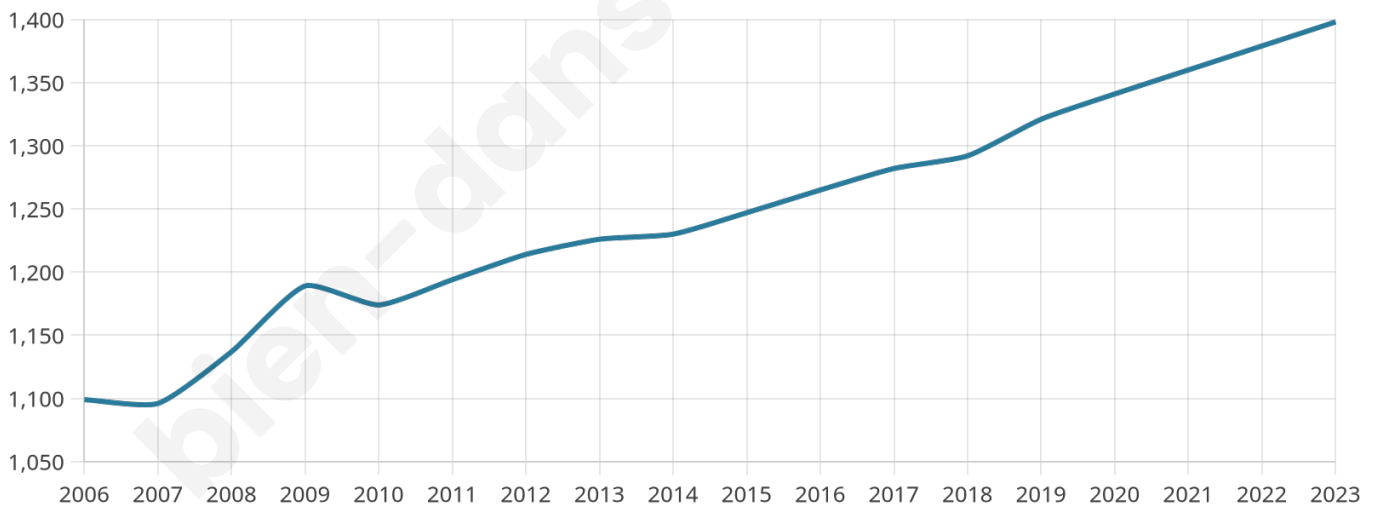

Nombre d'habitants

1 398

Age moyen

41 ans

Pop active

48.4%

Taux chômage

3.3%

Pop densité

127 h/km²

Revenu moyen

28 710 €/an

Evolution du nombre d'habitants

Sources : Institut national de la statistique et des études économiques (insee) selon Les dernières parutions officielles de 2024 portant sur les années 2020, 2021 et 2022.

Tranche d'âge

Activité professionnelle

Niveau de diplôme

Composition des ménages

Profils électoraux

Premier tour

	Emmanuel MACRON	29.29 %
	Marine LE PEN	24.49 %
	Jean-Luc MÉLENCHON	18.37 %
	Éric ZEMMOUR	7.92 %
	Yannick JADOT	6.84 %
	Jean LASSALLE	3.84 %
	Valérie PÉCRESSÉ	2.64 %
	Fabien ROUSSEL	2.40 %
	Anne HIDALGO	1.80 %
	Nicolas DUPONT- AIGNAN	1.32 %
	Philippe POUTOU	0.72 %
	Nathalie ARTHAUD	0.36 %