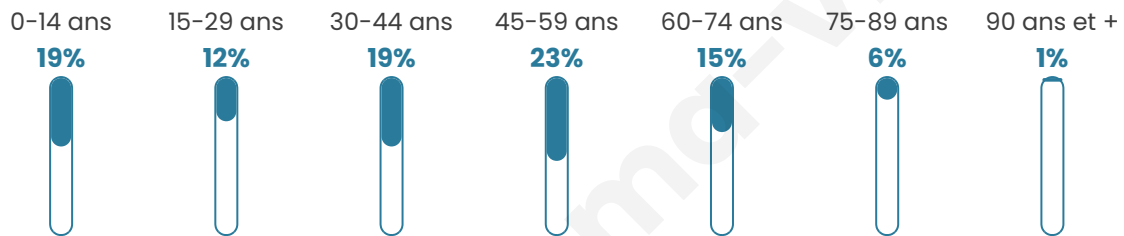

Nombre d'habitants

1 398

Age moyen

41 ans

Pop active

48.4%

Taux chômage

3.3%

Pop densité

127 h/km²

Revenu moyen

28 710 €/an

Evolution du nombre d'habitants

Sources : Institut national de la statistique et des études économiques (insee) selon Les dernières parutions officielles de 2024 portant sur les années 2020, 2021 et 2022.

Tranche d'âge

Activité professionnelle

Niveau de diplôme

Composition des ménages

Profils électoraux

Premier tour

	Emmanuel MACRON	29.29 %
	Marine LE PEN	24.49 %
	Jean-Luc MÉLENCHON	18.37 %
	Éric ZEMMOUR	7.92 %
	Yannick JADOT	6.84 %
	Jean LASSALLE	3.84 %
	Valérie PÉCRESSÉ	2.64 %
	Fabien ROUSSEL	2.40 %
	Anne HIDALGO	1.80 %
	Nicolas DUPONT- AIGNAN	1.32 %
	Philippe POUTOU	0.72 %
	Nathalie ARTHAUD	0.36 %

1 022 inscrits

Participation : 83.46%

Votes blancs : 2.34%

Votes nuls : 0.00%

Second tour

	Emmanuel MACRON	59,36 %
	Marine LE PEN	40,64 %

1 021 inscrits

Participation : 80.41%