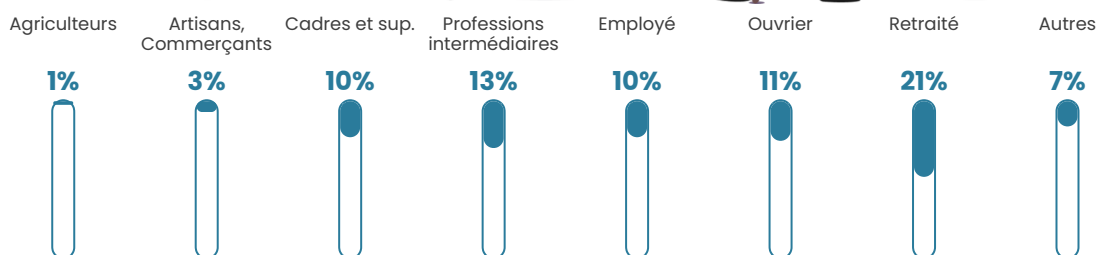

Pop densité

127 h/km²

Revenu moyen

28 710 €/an

Evolution du nombre d'habitants

Sources : Institut national de la statistique et des études économiques (insee) selon Les dernières parutions officielles de 2024 portant sur les années 2020, 2021 et 2022.

Tranche d'âge

Activité professionnelle

Niveau de diplôme

Composition des ménages

Profils électoraux

Premier tour

	Emmanuel MACRON	29.29 %
	Marine LE PEN	24.49 %
	Jean-Luc MÉLENCHON	18.37 %
	Éric ZEMMOUR	7.92 %
	Yannick JADOT	6.84 %
	Jean LASSALLE	3.84 %
	Valérie PÉCRESSÉ	2.64 %
	Fabien ROUSSEL	2.40 %
	Anne HIDALGO	1.80 %
	Nicolas DUPONT- AIGNAN	1.32 %
	Philippe POUTOU	0.72 %
	Nathalie ARTHAUD	0.36 %