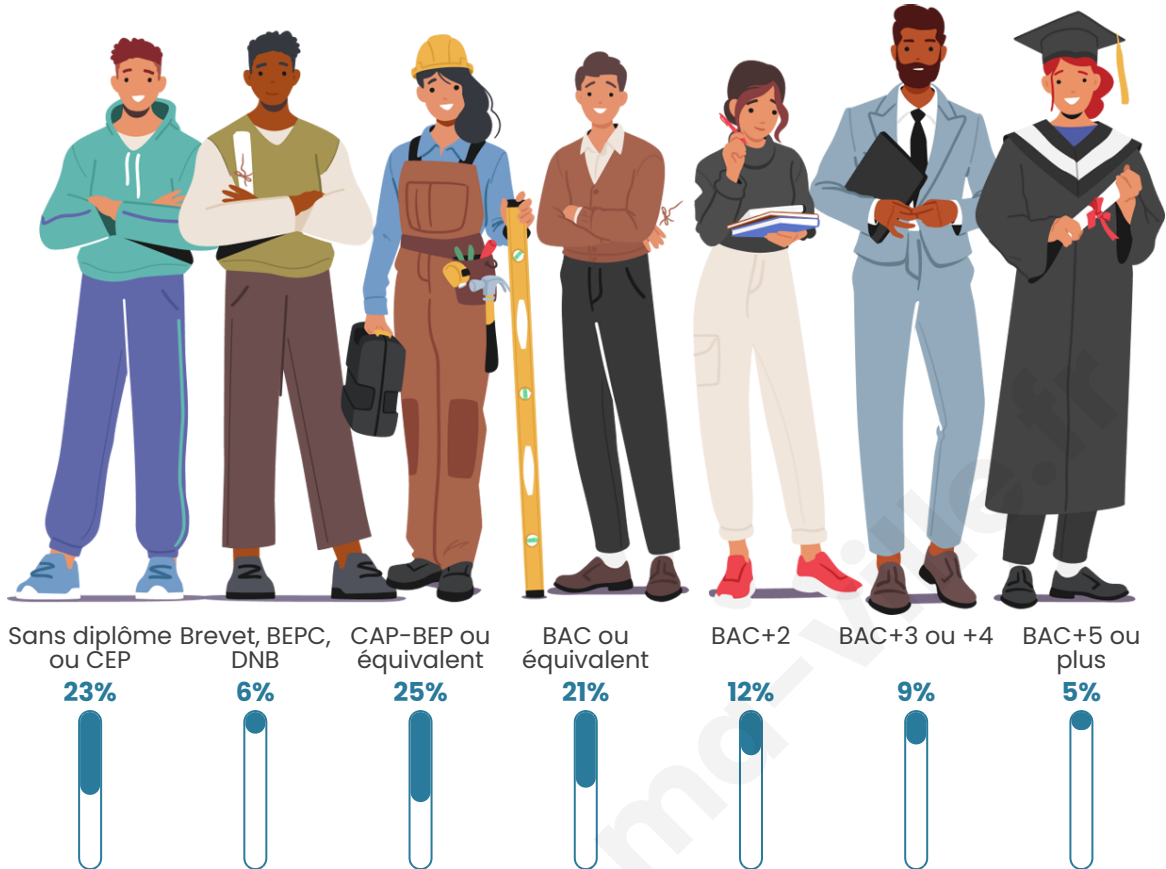

Statistiques sur la population

Nombre d'habitants

8 007

Age moyen

36 ans

Pop active

44.4%

Taux chômage

Tranche d'âge

Activité professionnelle

Niveau de diplôme

Composition des ménages

Profils électoraux

Premier tour

	Jean-Luc MÉLENCHON	35.16 %
	Marine LE PEN	23.07 %
	Emmanuel MACRON	18.77 %
	Éric ZEMMOUR	7.13 %
	Valérie PÉCRESSÉ	4.74 %
	Yannick JADOT	3.01 %
	Nicolas DUPONT- AIGNAN	2.02 %
	Jean LASSALLE	1.87 %
	Fabien ROUSSEL	1.80 %
	Anne HIDALGO	1.21 %
	Philippe POUTOU	0.70 %
	Nathalie ARTHAUD	0.51 %