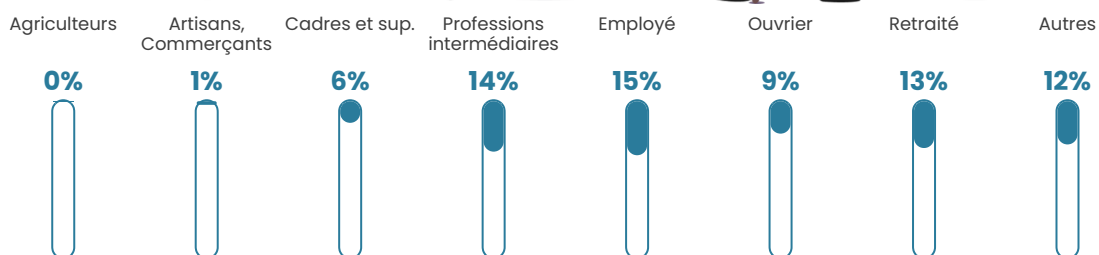

6.4%

Pop densité

2 669 h/km²

Revenu moyen

23 430 €/an

Evolution du nombre d'habitants

Sources : Institut national de la statistique et des études économiques (insee) selon Les dernières parutions officielles de 2024 portant sur les années 2020, 2021 et 2022.

Tranche d'âge

Activité professionnelle

Niveau de diplôme

Composition des ménages

Profils électoraux

Premier tour

	Jean-Luc MÉLENCHON	35.16 %
	Marine LE PEN	23.07 %
	Emmanuel MACRON	18.77 %
	Éric ZEMMOUR	7.13 %
	Valérie PÉCRESSÉ	4.74 %
	Yannick JADOT	3.01 %
	Nicolas DUPONT- AIGNAN	2.02 %
	Jean LASSALLE	1.87 %
	Fabien ROUSSEL	1.80 %
	Anne HIDALGO	1.21 %
	Philippe POUTOU	0.70 %
	Nathalie ARTHAUD	0.51 %