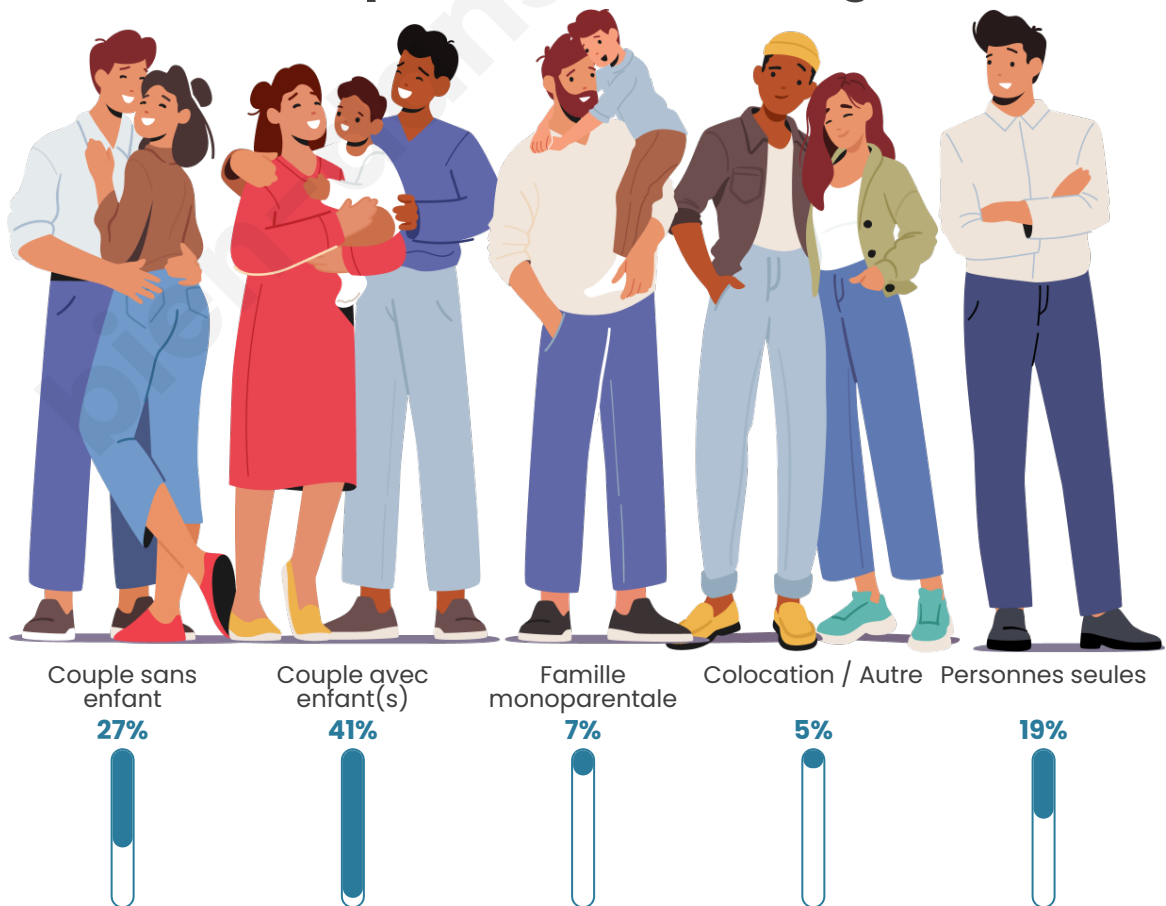

Tranche d'âge

Activité professionnelle

Niveau de diplôme

Composition des ménages

Profils électoraux

Premier tour

	Jean-Luc MÉLENCHON	35.16 %
	Marine LE PEN	23.07 %
	Emmanuel MACRON	18.77 %
	Éric ZEMMOUR	7.13 %
	Valérie PÉCRESSÉ	4.74 %
	Yannick JADOT	3.01 %
	Nicolas DUPONT- AIGNAN	2.02 %
	Jean LASSALLE	1.87 %
	Fabien ROUSSEL	1.80 %
	Anne HIDALGO	1.21 %
	Philippe POUTOU	0.70 %
	Nathalie ARTHAUD	0.51 %