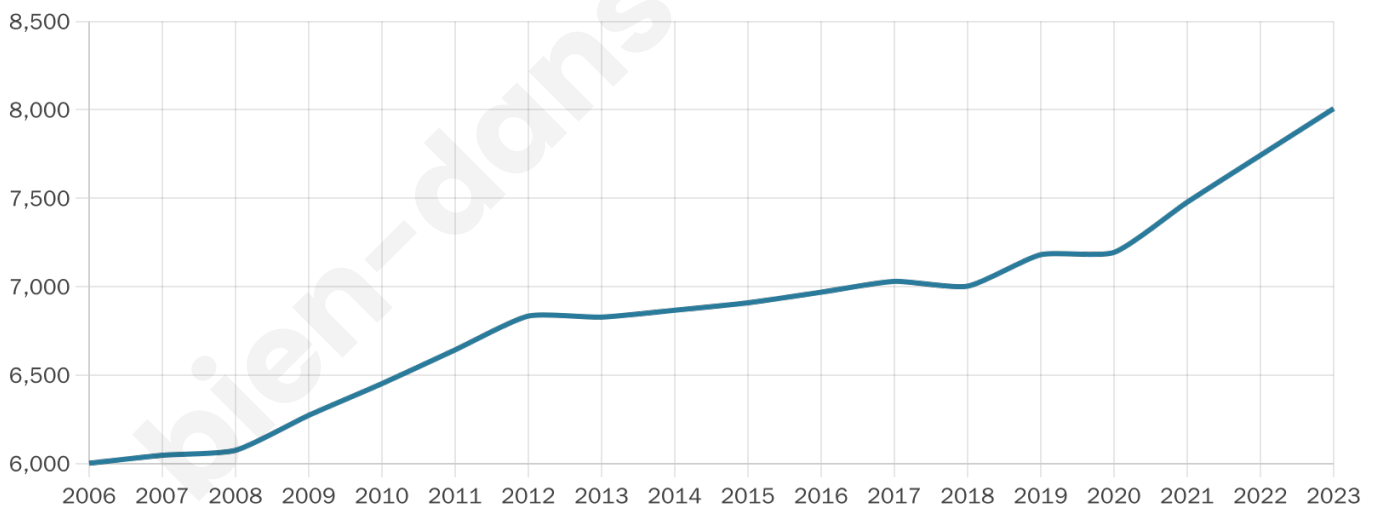

Statistiques sur la population

Nombre d'habitants

8 007

Age moyen

36 ans

Pop active

44.4%

Taux chômage

6.4%

Pop densité

2 669 h/km²

Revenu moyen

23 430 €/an

Evolution du nombre d'habitants

Sources : Institut national de la statistique et des études économiques (insee) selon Les dernières parutions officielles de 2024 portant sur les années 2020, 2021 et 2022.

Tranche d'âge

Activité professionnelle

Niveau de diplôme

Composition des ménages

Profils électoraux

Premier tour

	Jean-Luc MÉLENCHON	35.16 %
	Marine LE PEN	23.07 %
	Emmanuel MACRON	18.77 %
	Éric ZEMMOUR	7.13 %
	Valérie PÉCRESSÉ	4.74 %
	Yannick JADOT	3.01 %
	Nicolas DUPONT- AIGNAN	2.02 %
	Jean LASSALLE	1.87 %
	Fabien ROUSSEL	1.80 %
	Anne HIDALGO	1.21 %
	Philippe POUTOU	0.70 %
	Nathalie ARTHAUD	0.51 %