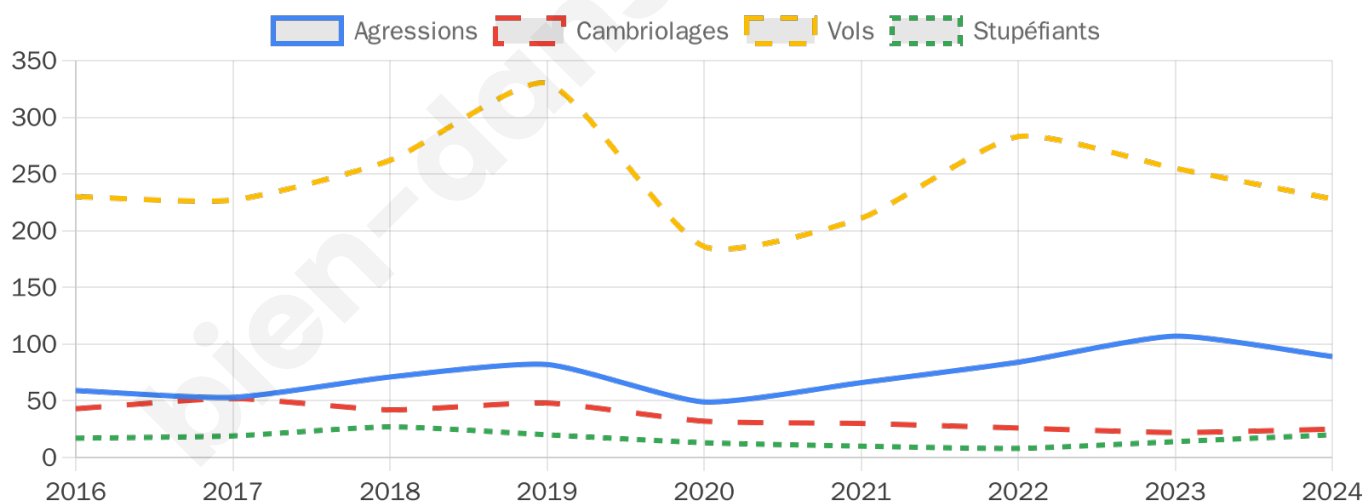

3 953 inscrits

Participation : 70.07%

Votes blancs : 1.01%

Votes nuls : 0.72%

Second tour

	Emmanuel MACRON	57,07 %
	Marine LE PEN	42,93 %

3 953 inscrits

Participation : 63.39%

Votes blancs : 6.74%

Votes nuls : 1.88%

Sécurité

Agressions physiques / sexuelles

89

Cambriolages

25

Vols / dégradations

228

Stupéfiants

20

Evolution du nombre d'infractions

Pour comparer

(en proportion du nombre d'habitants)

Sources : Bases statistiques communale, départementale et régionale de la délinquance enregistrée par la police et la gendarmerie nationales selon les dernières parutions officielles de 2025 portant sur l'année 2024 ([data.gouv](https://data.gouv.fr)).