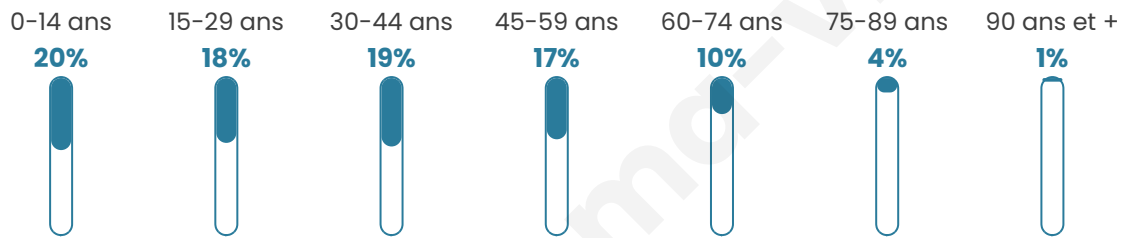

Statistiques sur la population

Nombre d'habitants

8 007

Age moyen

36 ans

Pop active

44.4%

Taux chômage

6.4%

Pop densité

2 669 h/km²

Revenu moyen

23 430 €/an

Evolution du nombre d'habitants

Sources : Institut national de la statistique et des études économiques (insee) selon Les dernières parutions officielles de 2024 portant sur les années 2020, 2021 et 2022.

Tranche d'âge

Activité professionnelle

Niveau de diplôme

Composition des ménages

Profils électoraux

Premier tour

	Jean-Luc MÉLENCHON	35.16 %
	Marine LE PEN	23.07 %
	Emmanuel MACRON	18.77 %
	Éric ZEMMOUR	7.13 %
	Valérie PÉCRESSÉ	4.74 %
	Yannick JADOT	3.01 %
	Nicolas DUPONT- AIGNAN	2.02 %
	Jean LASSALLE	1.87 %
	Fabien ROUSSEL	1.80 %
	Anne HIDALGO	1.21 %
	Philippe POUTOU	0.70 %
	Nathalie ARTHAUD	0.51 %