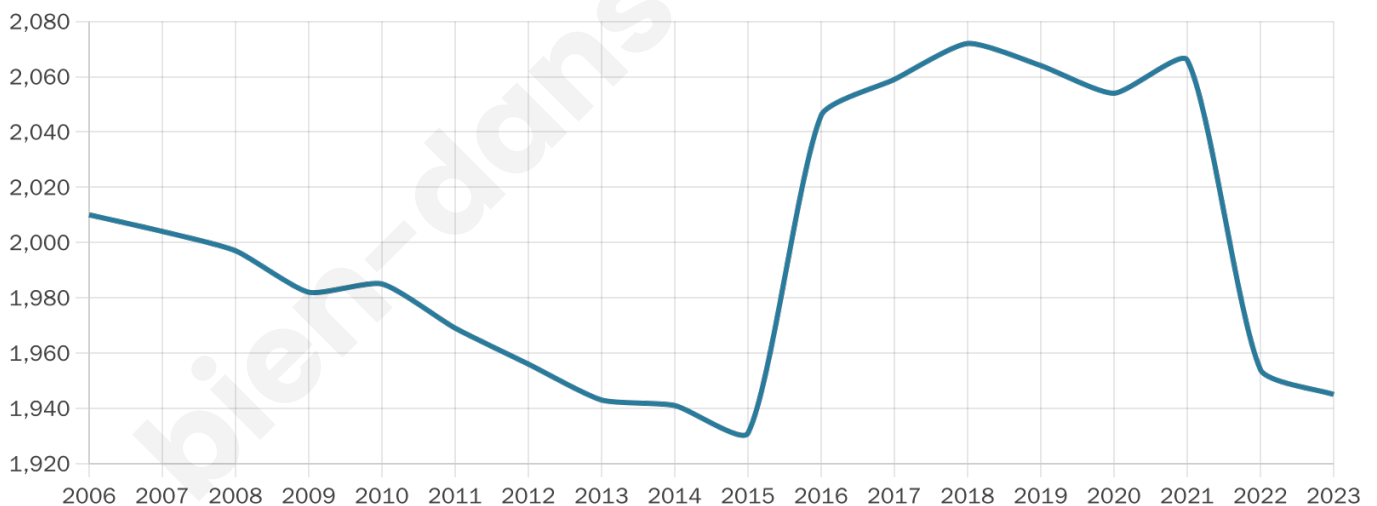

Version web

Ville de Vauhallan

Présenté par

BIEN dans
ma **VILLE** 

Sommaire

Situation géographique	3
Statistiques sur la population	4
Evolution du nombre d'habitants	4
Tranche d'âge	5
0-14 ans	5
15-29 ans	5
30-44 ans	5
45-59 ans	5
60-74 ans	5
75-89 ans	5
90 ans et +	5
Activité professionnelle	5
Agriculteurs	5
Artisans, Commerçants	5
Cadres et sup.	5
Professions intermédiaires	5
Employé	5
Ouvrier	5
Retraité	5
Autres	5
Niveau de diplôme	6
Sans diplôme ou CEP	6
Brevet, BEPC, DNB	6
CAP-BEP ou équivalent	6
BAC ou équivalent	6
BAC+2	6
BAC+3 ou +4	6
BAC+5 ou plus	6
Composition des ménages	6
Couple sans enfant	6
Couple avec enfant(s)	6
Famille monoparentale	6
Colocation / Autre	6
Personnes seules	6
Profils électoraux	7
Premier tour	7
Sécurité	8
Evolution du nombre d'infractions	8
Pour comparer	9
Services à la population	10
Commerce	10
Éducation	10
Villes autour de Vauhallaan	11
Avis sur la ville de Vauhallaan	12
Moyenne par critère	12
Villes autour de Vauhallaan	12
Répartition des avis par note	12
Répartition des avis par note	12

1 945

Age moyen

43 ans

Pop active

47.4%

Taux chômage

5.7%

Pop densité

648 h/km²

Revenu moyen

37 410 €/an

Evolution du nombre d'habitants

Sources : Institut national de la statistique et des études économiques (insee) selon Les dernières parutions officielles de 2024 portant sur les années 2020, 2021 et 2022.