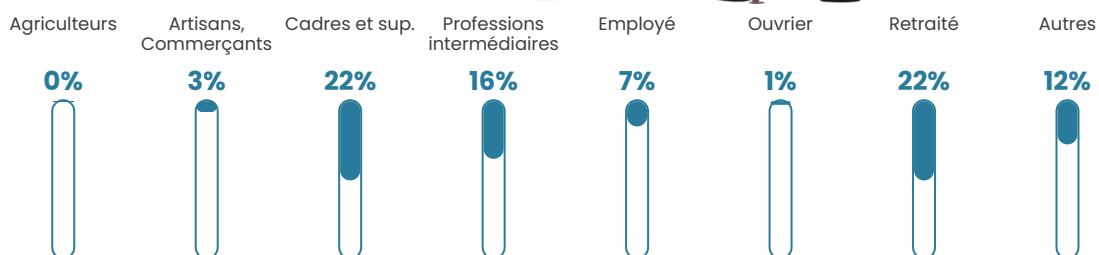

648 h/km²

Revenu moyen

37 410 €/an

Evolution du nombre d'habitants

Sources : Institut national de la statistique et des études économiques (insee) selon Les dernières parutions officielles de 2024 portant sur les années 2020, 2021 et 2022.

Tranche d'âge

Activité professionnelle

Niveau de diplôme

Composition des ménages

Profils électoraux

Premier tour

	Emmanuel MACRON	42.19 %
	Jean-Luc MÉLENCHON	16.24 %
	Marine LE PEN	9.71 %
	Valérie PÉCRESSÉ	7.85 %
	Yannick JADOT	7.30 %
	Éric ZEMMOUR	7.07 %
	Fabien ROUSSEL	2.72 %
	Nicolas DUPONT- AIGNAN	2.41 %
	Jean LASSALLE	2.33 %
	Anne HIDALGO	1.40 %
	Philippe POUTOU	0.54 %
	Nathalie ARTHAUD	0.23 %