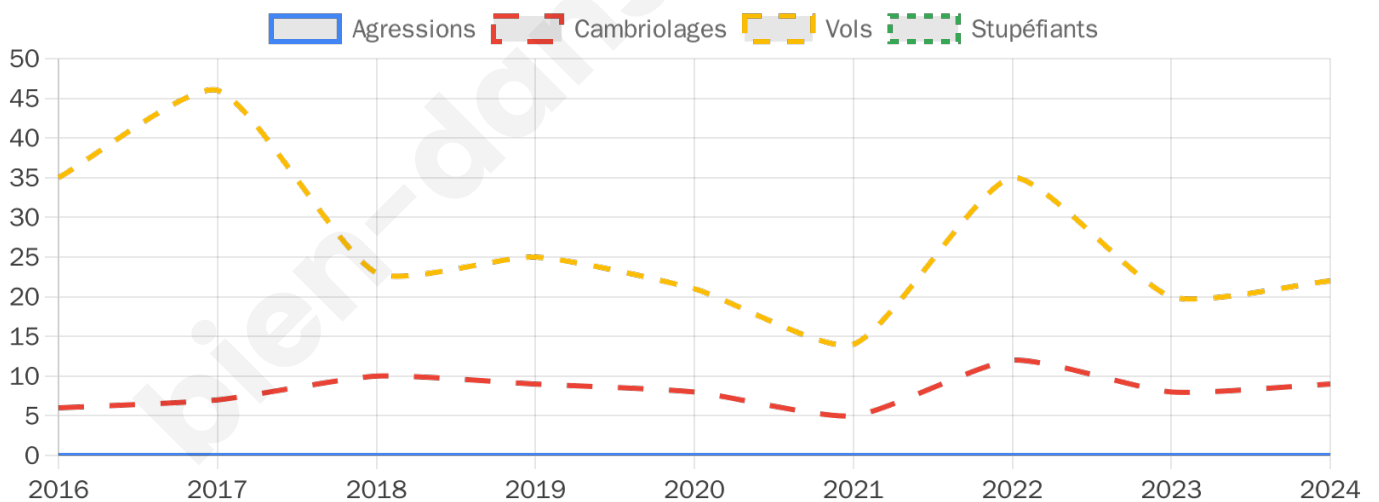

1 583 inscrits

Participation : 82.88%

Votes blancs : 1.22%

Votes nuls : 0.69%

Second tour

	Emmanuel MACRON	78,35 %
	Marine LE PEN	21,65 %

1 581 inscrits

Participation : 78.43%

Votes blancs : 4.35%

Votes nuls : 1.77%

Sécurité

Agressions physiques / sexuelles

0

Cambriolages

9

Vols / dégradations

22

Stupéfiants

0

Evolution du nombre d'infractions

Pour comparer

(en proportion du nombre d'habitants)

Sources : Bases statistiques communale, départementale et régionale de la délinquance enregistrée par la police et la gendarmerie nationales selon les dernières parutions officielles de 2025 portant sur l'année 2024 ([data.gouv](https://data.gouv.fr)).