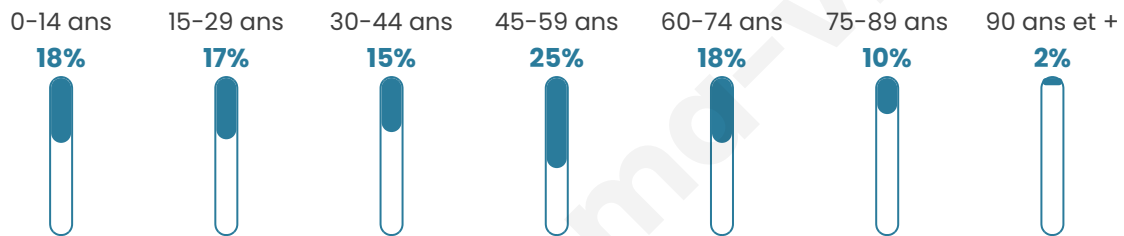

1 945

Age moyen

43 ans

Pop active

47.4%

Taux chômage

5.7%

Pop densité

648 h/km²

Revenu moyen

37 410 €/an

Evolution du nombre d'habitants

Sources : Institut national de la statistique et des études économiques (insee) selon Les dernières parutions officielles de 2024 portant sur les années 2020, 2021 et 2022.

Tranche d'âge

Activité professionnelle

Niveau de diplôme

Composition des ménages

Profils électoraux

Premier tour

	Emmanuel MACRON	42.19 %
	Jean-Luc MÉLENCHON	16.24 %
	Marine LE PEN	9.71 %
	Valérie PÉCRESSÉ	7.85 %
	Yannick JADOT	7.30 %
	Éric ZEMMOUR	7.07 %
	Fabien ROUSSEL	2.72 %
	Nicolas DUPONT- AIGNAN	2.41 %
	Jean LASSALLE	2.33 %
	Anne HIDALGO	1.40 %
	Philippe POUTOU	0.54 %
	Nathalie ARTHAUD	0.23 %

1 583 inscrits

Participation : 82.88%

Votes blancs : 1.22%

Votes nuls : 0.69%

Second tour

	Emmanuel MACRON	78,35 %
	Marine LE PEN	21,65 %

1 581 inscrits

Participation : 78.43%