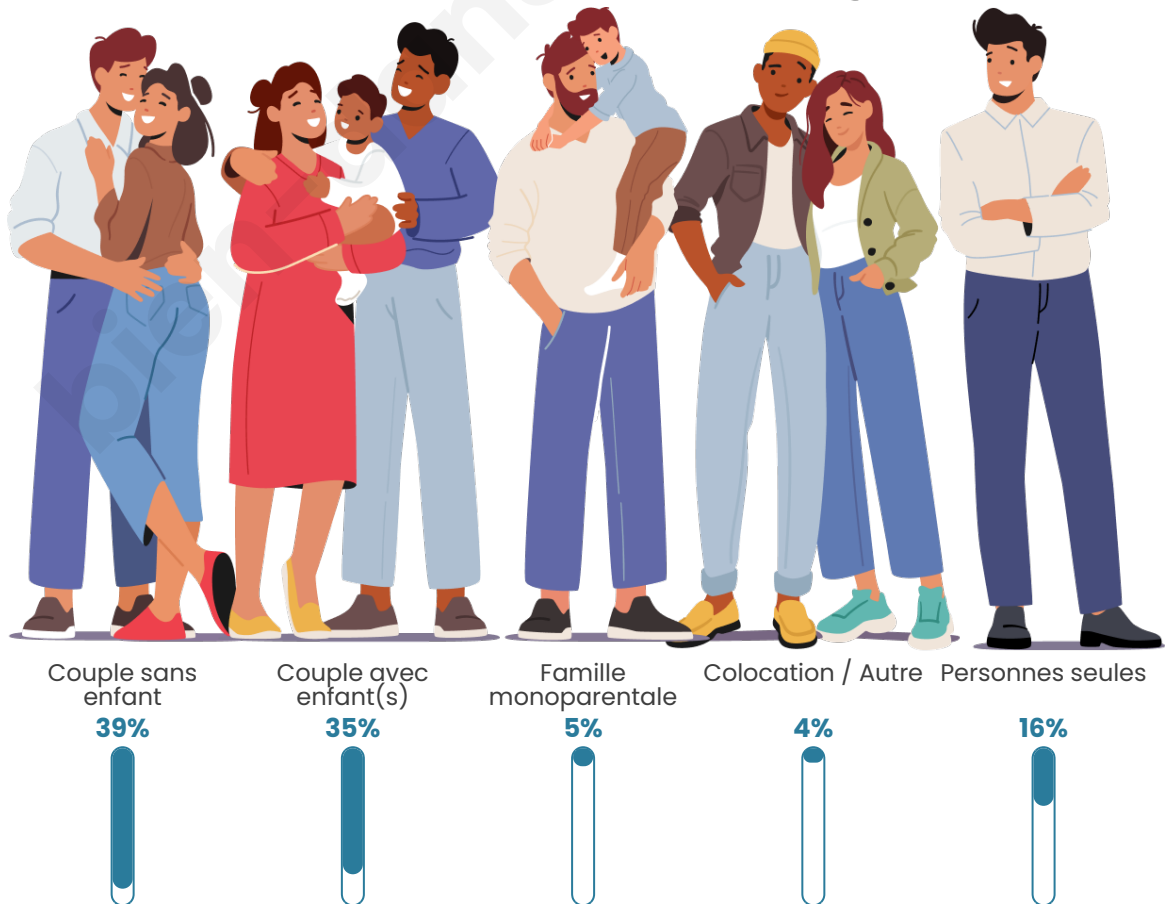

Tranche d'âge

Activité professionnelle

Niveau de diplôme

Composition des ménages

Profils électoraux

Premier tour

	Emmanuel MACRON	42.19 %
	Jean-Luc MÉLENCHON	16.24 %
	Marine LE PEN	9.71 %
	Valérie PÉCRESSÉ	7.85 %
	Yannick JADOT	7.30 %
	Éric ZEMMOUR	7.07 %
	Fabien ROUSSEL	2.72 %
	Nicolas DUPONT- AIGNAN	2.41 %
	Jean LASSALLE	2.33 %
	Anne HIDALGO	1.40 %
	Philippe POUTOU	0.54 %
	Nathalie ARTHAUD	0.23 %