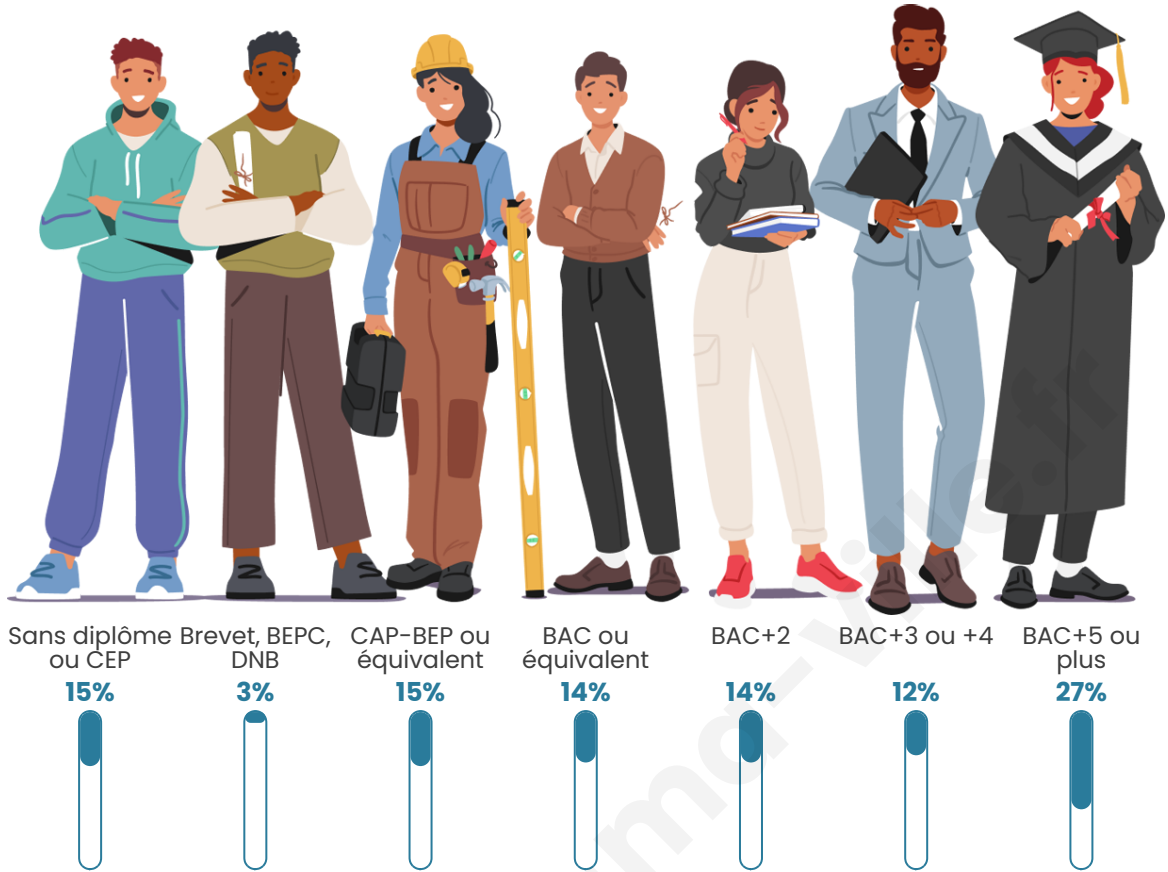

Version web

Ville de Vauhallan

Présenté par

BIEN dans
ma **VILLE** 

Sommaire

Situation géographique	3
Statistiques sur la population	4
Evolution du nombre d'habitants	4
Tranche d'âge	5
0-14 ans	5
15-29 ans	5
30-44 ans	5
45-59 ans	5
60-74 ans	5
75-89 ans	5
90 ans et +	5
Activité professionnelle	5
Agriculteurs	5
Artisans, Commerçants	5
Cadres et sup.	5
Professions intermédiaires	5
Employé	5
Ouvrier	5
Retraité	5
Autres	5
Niveau de diplôme	6
Sans diplôme ou CEP	6
Brevet, BEPC, DNB	6
CAP-BEP ou équivalent	6
BAC ou équivalent	6
BAC+2	6
BAC+3 ou +4	6
BAC+5 ou plus	6
Composition des ménages	6
Couple sans enfant	6
Couple avec enfant(s)	6
Famille monoparentale	6
Colocation / Autre	6
Personnes seules	6
Profils électoraux	7
Premier tour	7
Sécurité	8
Evolution du nombre d'infractions	8
Pour comparer	9
Services à la population	10
Commerce	10
Éducation	10
Villes autour de Vauhallaan	11
Avis sur la ville de Vauhallaan	12
Moyenne par critère	12
Villes autour de Vauhallaan	12
Répartition des avis par note	12
Répartition des avis par note	12

1 945

Age moyen

43 ans

Pop active

47.4%

Taux chômage

5.7%

Pop densité

Tranche d'âge

Activité professionnelle

Niveau de diplôme

Composition des ménages

Profils électoraux

Premier tour

	Emmanuel MACRON	42.19 %
	Jean-Luc MÉLENCHON	16.24 %
	Marine LE PEN	9.71 %
	Valérie PÉCRESSÉ	7.85 %
	Yannick JADOT	7.30 %
	Éric ZEMMOUR	7.07 %
	Fabien ROUSSEL	2.72 %
	Nicolas DUPONT- AIGNAN	2.41 %
	Jean LASSALLE	2.33 %
	Anne HIDALGO	1.40 %
	Philippe POUTOU	0.54 %
	Nathalie ARTHAUD	0.23 %