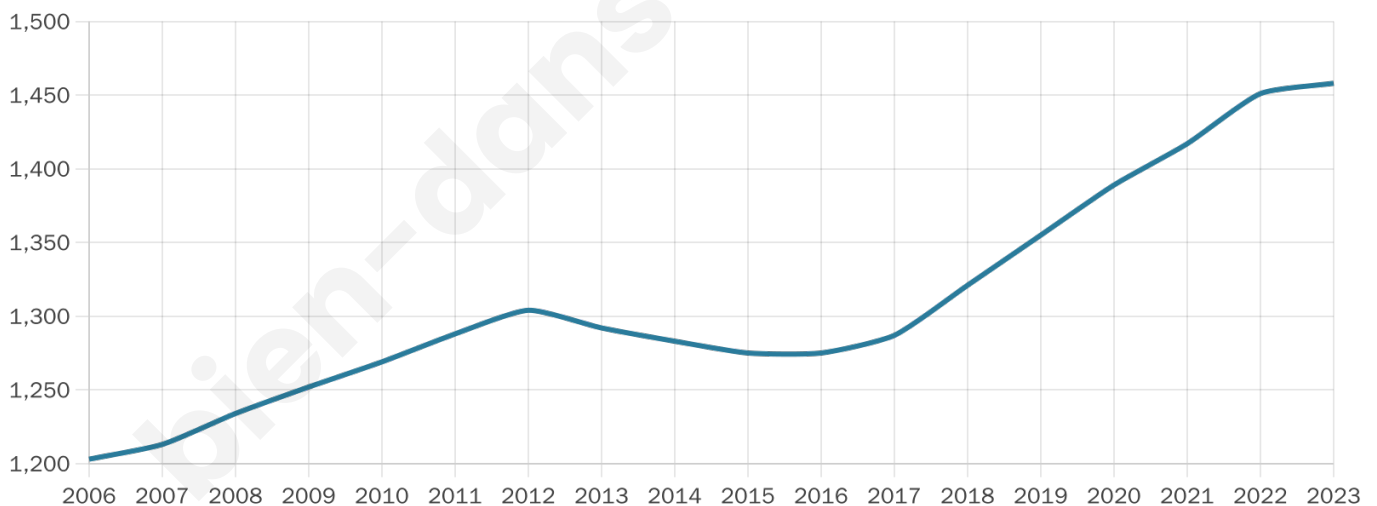

# Statistiques sur la population

Nombre d'habitants

**1 458**

Age moyen

**41 ans**

Pop active

**49.2%**

Taux chômage

**4.6%**

Pop densité

**243 h/km<sup>2</sup>**

Revenu moyen

**28 420 €/an**

## Evolution du nombre d'habitants

Sources : Institut national de la statistique et des études économiques (insee) selon Les dernières parutions officielles de 2024 portant sur les années 2020, 2021 et 2022.