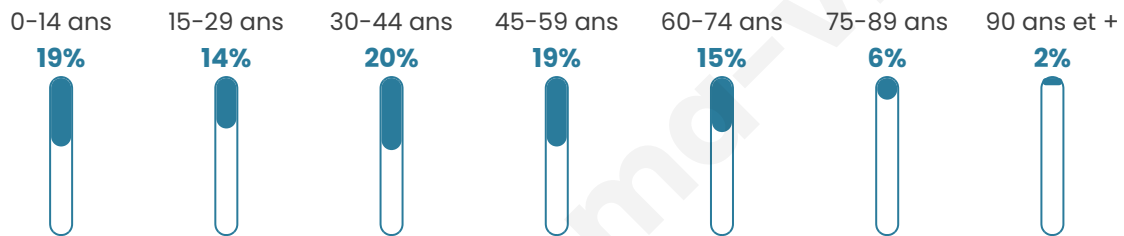

# Statistiques sur la population

Nombre d'habitants

**1 458**

Age moyen

**41 ans**

Pop active

**49.2%**

Taux chômage

**4.6%**

Pop densité

**243 h/km<sup>2</sup>**

Revenu moyen

**28 420 €/an**

## Evolution du nombre d'habitants

Sources : Institut national de la statistique et des études économiques (insee) selon Les dernières parutions officielles de 2024 portant sur les années 2020, 2021 et 2022.

## Tranche d'âge