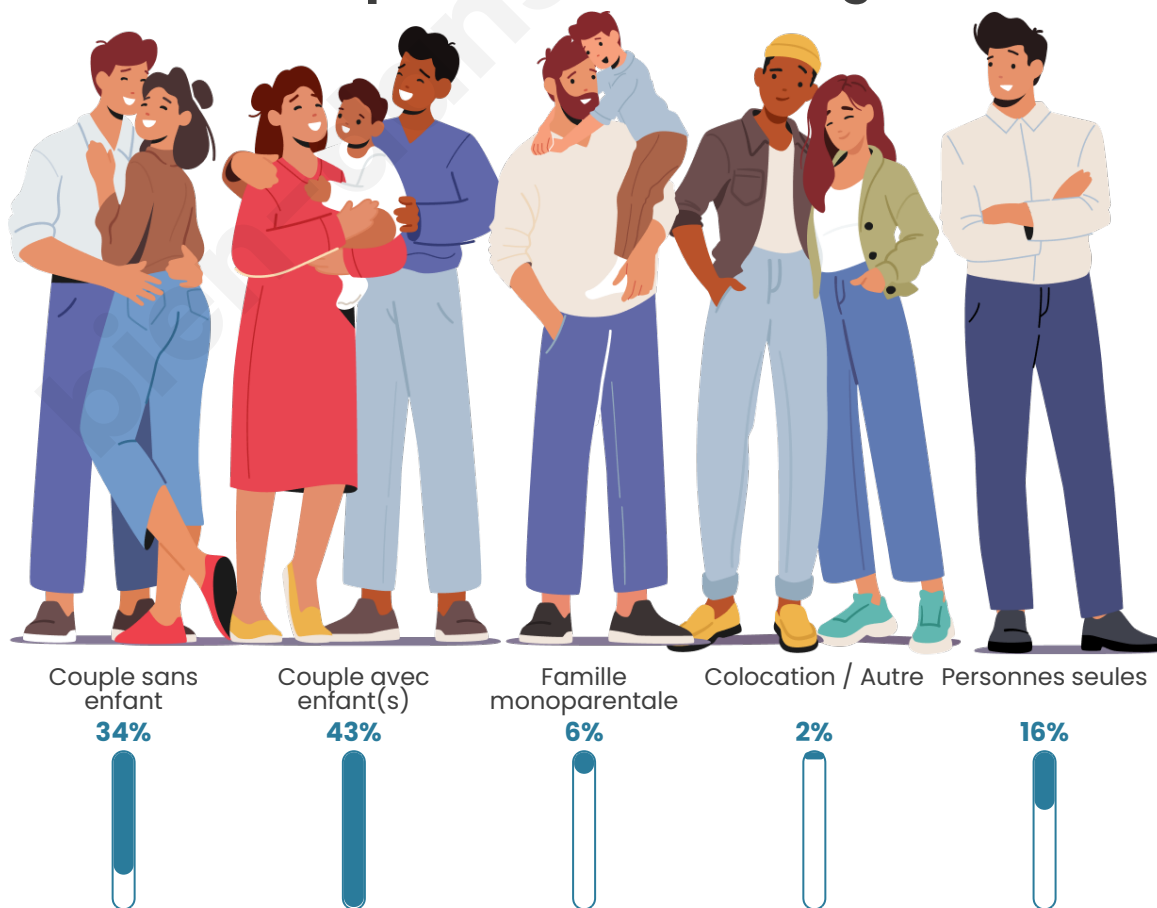

Tranche d'âge

Activité professionnelle

Niveau de diplôme

Composition des ménages

Profils électoraux

Premier tour

	Emmanuel MACRON	33.44 %
	Marine LE PEN	20.09 %
	Jean-Luc MÉLENCHON	14.29 %
	Éric ZEMMOUR	9.14 %
	Yannick JADOT	6.68 %
	Valérie PÉCRESE	6.16 %
	Nicolas DUPONT- AIGNAN	3.07 %
	Jean LASSALLE	2.49 %
	Anne HIDALGO	1.86 %
	Fabien ROUSSEL	1.72 %
	Philippe POUTOU	0.55 %
	Nathalie ARTHAUD	0.52 %