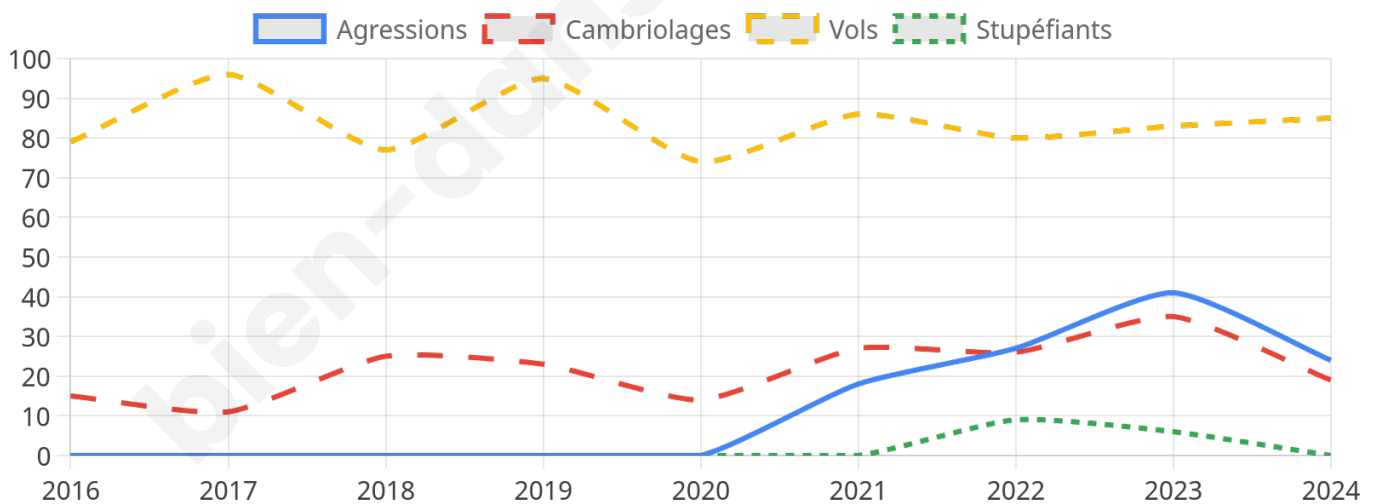

4 516 inscrits

Participation : 82.48%

Votes blancs : 1.64%

Votes nuls : 0.27%

Second tour

	Emmanuel MACRON	63,46 %
	Marine LE PEN	36,54 %

4 513 inscrits

Participation : 78.84%

Votes blancs : 5.85%

Votes nuls : 1.55%

Sécurité

Agressions physiques / sexuelles

24

Cambriolages

19

Vols / dégradations

85

Stupéfiants

0

Evolution du nombre d'infractions

Pour comparer

(en proportion du nombre d'habitants)

■ Ville ■ Département ■ Région

Sources : Bases statistiques communale, départementale et régionale de la délinquance enregistrée par la police et la gendarmerie nationales selon les dernières parutions officielles de 2025 portant sur l'année 2024 ([data.gouv](https://data.gouv.fr)).