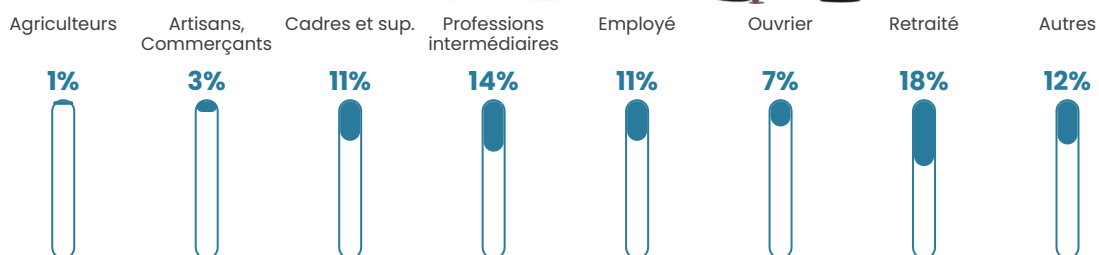

Pop densité

252 h/km²

Revenu moyen

26 950 €/an

Evolution du nombre d'habitants

Sources : Institut national de la statistique et des études économiques (insee) selon Les dernières parutions officielles de 2024 portant sur les années 2020, 2021 et 2022.

Tranche d'âge

Activité professionnelle

Niveau de diplôme

Composition des ménages

Profils électoraux

Premier tour

	Emmanuel MACRON	33.44 %
	Marine LE PEN	20.09 %
	Jean-Luc MÉLENCHON	14.29 %
	Éric ZEMMOUR	9.14 %
	Yannick JADOT	6.68 %
	Valérie PÉCRESE	6.16 %
	Nicolas DUPONT- AIGNAN	3.07 %
	Jean LASSALLE	2.49 %
	Anne HIDALGO	1.86 %
	Fabien ROUSSEL	1.72 %
	Philippe POUTOU	0.55 %
	Nathalie ARTHAUD	0.52 %