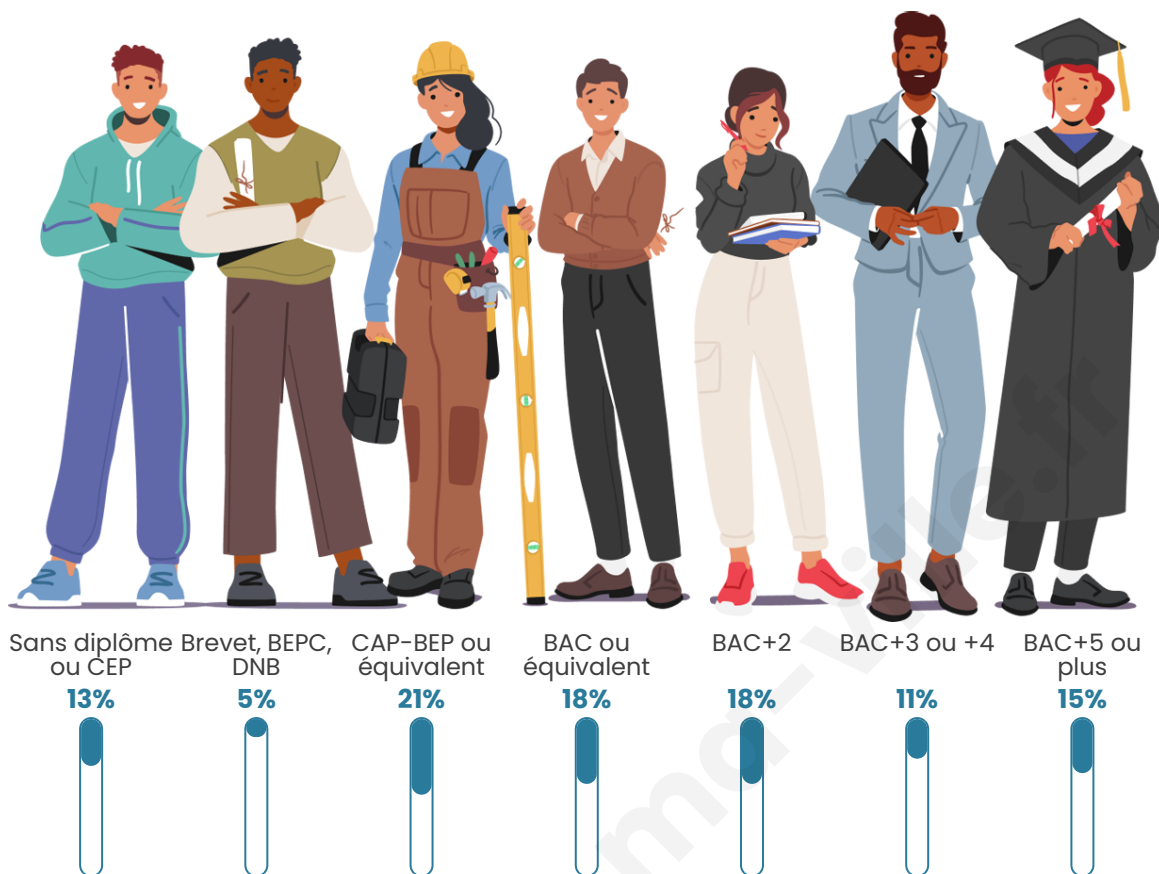

Nombre d'habitants

6 304

Age moyen

40 ans

Pop active

46.6%

Taux chômage

5%

Pop densité

252 h/km²

Revenu moyen

26 950 €/an

Evolution du nombre d'habitants

Sources : Institut national de la statistique et des études économiques (insee) selon Les dernières parutions officielles de 2024 portant sur les années 2020, 2021 et 2022.

Tranche d'âge

Activité professionnelle

Niveau de diplôme

Composition des ménages

Profils électoraux

Premier tour

	Emmanuel MACRON	33.44 %
	Marine LE PEN	20.09 %
	Jean-Luc MÉLENCHON	14.29 %
	Éric ZEMMOUR	9.14 %
	Yannick JADOT	6.68 %
	Valérie PÉCRESE	6.16 %
	Nicolas DUPONT- AIGNAN	3.07 %
	Jean LASSALLE	2.49 %
	Anne HIDALGO	1.86 %
	Fabien ROUSSEL	1.72 %
	Philippe POUTOU	0.55 %
	Nathalie ARTHAUD	0.52 %