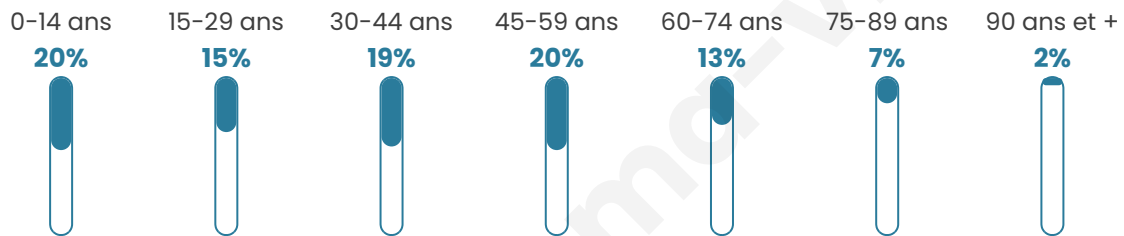

Nombre d'habitants

6 304

Age moyen

40 ans

Pop active

46.6%

Taux chômage

5%

Pop densité

252 h/km²

Revenu moyen

26 950 €/an

Evolution du nombre d'habitants

Sources : Institut national de la statistique et des études économiques (insee) selon Les dernières parutions officielles de 2024 portant sur les années 2020, 2021 et 2022.

Tranche d'âge

Activité professionnelle

Niveau de diplôme

Composition des ménages

Profils électoraux

Premier tour

	Emmanuel MACRON	33.44 %
	Marine LE PEN	20.09 %
	Jean-Luc MÉLENCHON	14.29 %
	Éric ZEMMOUR	9.14 %
	Yannick JADOT	6.68 %
	Valérie PÉCRESE	6.16 %
	Nicolas DUPONT- AIGNAN	3.07 %
	Jean LASSALLE	2.49 %
	Anne HIDALGO	1.86 %
	Fabien ROUSSEL	1.72 %
	Philippe POUTOU	0.55 %
	Nathalie ARTHAUD	0.52 %