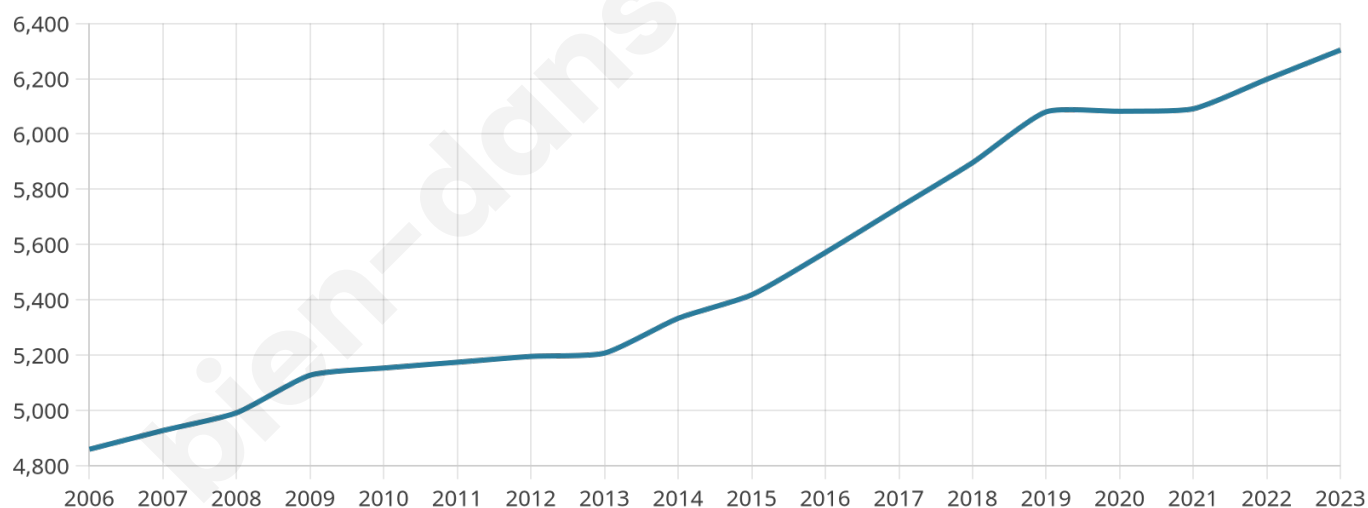

Nombre d'habitants

6 304

Age moyen

40 ans

Pop active

46.6%

Taux chômage

5%

Pop densité

252 h/km²

Revenu moyen

26 950 €/an

Evolution du nombre d'habitants

Sources : Institut national de la statistique et des études économiques (insee) selon Les dernières parutions officielles de 2024 portant sur les années 2020, 2021 et 2022.

Tranche d'âge

Activité professionnelle

Niveau de diplôme

Composition des ménages

Profils électoraux

Premier tour

	Emmanuel MACRON	33.44 %
	Marine LE PEN	20.09 %
	Jean-Luc MÉLENCHON	14.29 %
	Éric ZEMMOUR	9.14 %
	Yannick JADOT	6.68 %
	Valérie PÉCRESE	6.16 %
	Nicolas DUPONT- AIGNAN	3.07 %
	Jean LASSALLE	2.49 %
	Anne HIDALGO	1.86 %
	Fabien ROUSSEL	1.72 %
	Philippe POUTOU	0.55 %
	Nathalie ARTHAUD	0.52 %