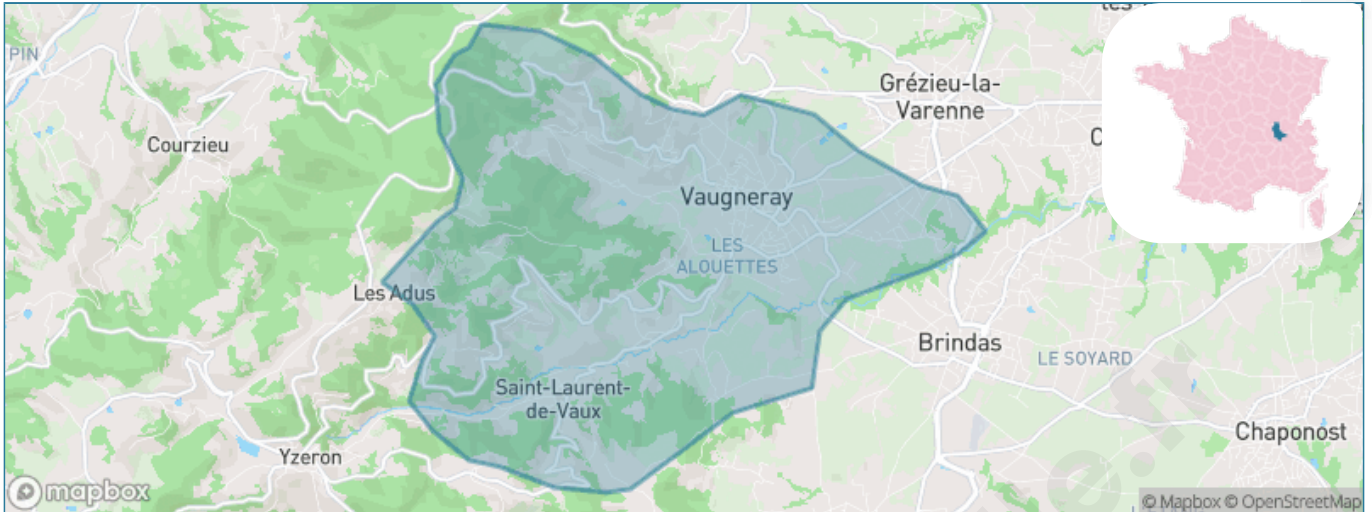

Version web

Ville de Vaugneray

Présenté par

BIEN dans
ma **VILLE** 

Sommaire

Situation géographique	3
Statistiques sur la population	4
Evolution du nombre d'habitants	4
Tranche d'âge	5
0-14 ans	5
15-29 ans	5
30-44 ans	5
45-59 ans	5
60-74 ans	5
75-89 ans	5
90 ans et +	5
Activité professionnelle	5
Agriculteurs	5
Artisans, Commerçants	5
Cadres et sup.	5
Professions intermédiaires	5
Employé	5
Ouvrier	5
Retraité	5
Autres	5
Niveau de diplôme	6
Sans diplôme ou CEP	6
Brevet, BEPC, DNB	6
CAP-BEP ou équivalent	6
BAC ou équivalent	6
BAC+2	6
BAC+3 ou +4	6
BAC+5 ou plus	6
Composition des ménages	6
Couple sans enfant	6
Couple avec enfant(s)	6
Famille monoparentale	6
Colocation / Autre	6
Personnes seules	6
Profil électoraux	7
Premier tour	7
Sécurité	8
Evolution du nombre d'infractions	8
Pour comparer	9
Services à la population	10
Commerce	10
Éducation	10
Villes autour de Vaugneray	11
Avis sur la ville de Vaugneray	12
Moyenne par critère	12
Villes autour de Vaugneray	12
Répartition des avis par note	12
Répartition des avis par note	12

Situation géographique

i Informations clés

- **Région** : Auvergne-Rhône-Alpes
- **Département** : Rhône
- **Code postal** : 69670
- **Superficie** : 25 km²

RHÔNE
LE DÉPARTEMENT

Statistiques sur la population