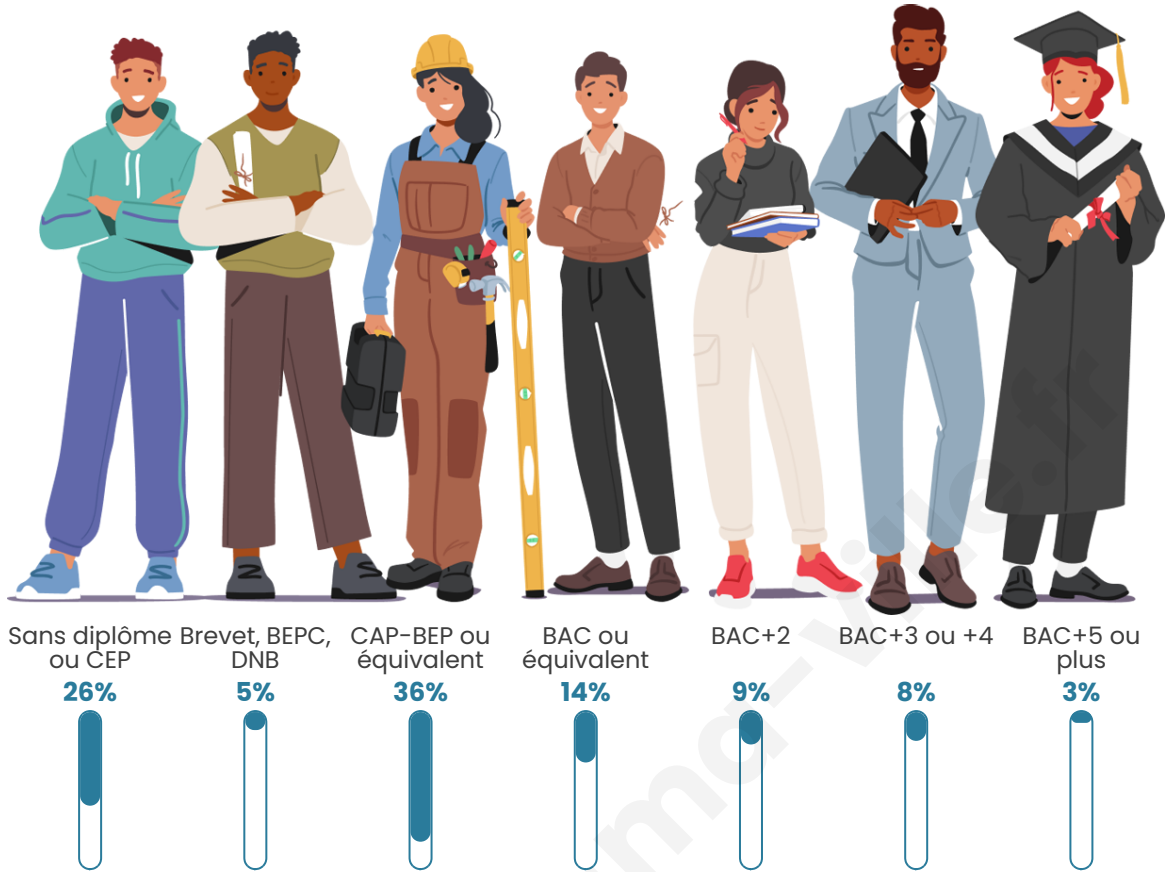

Statistiques sur la population

Nombre d'habitants

147

Age moyen

46 ans

Pop active

53.1%

Taux chômage

Tranche d'âge

Activité professionnelle

Niveau de diplôme

Composition des ménages

Profils électoraux

Premier tour

	Marine LE PEN	33.98 %
	Emmanuel MACRON	25.24 %
	Jean-Luc MÉLENCHON	12.62 %
	Éric ZEMMOUR	7.77 %
	Yannick JADOT	4.85 %
	Valérie PÉCRESSE	4.85 %
	Jean LASSALLE	2.91 %
	Anne HIDALGO	2.91 %
	Philippe POUTOU	1.94 %
	Nicolas DUPONT-AIGNAN	1.94 %
	Fabien ROUSSEL	0.97 %
	Nathalie ARTHAUD	0.00 %