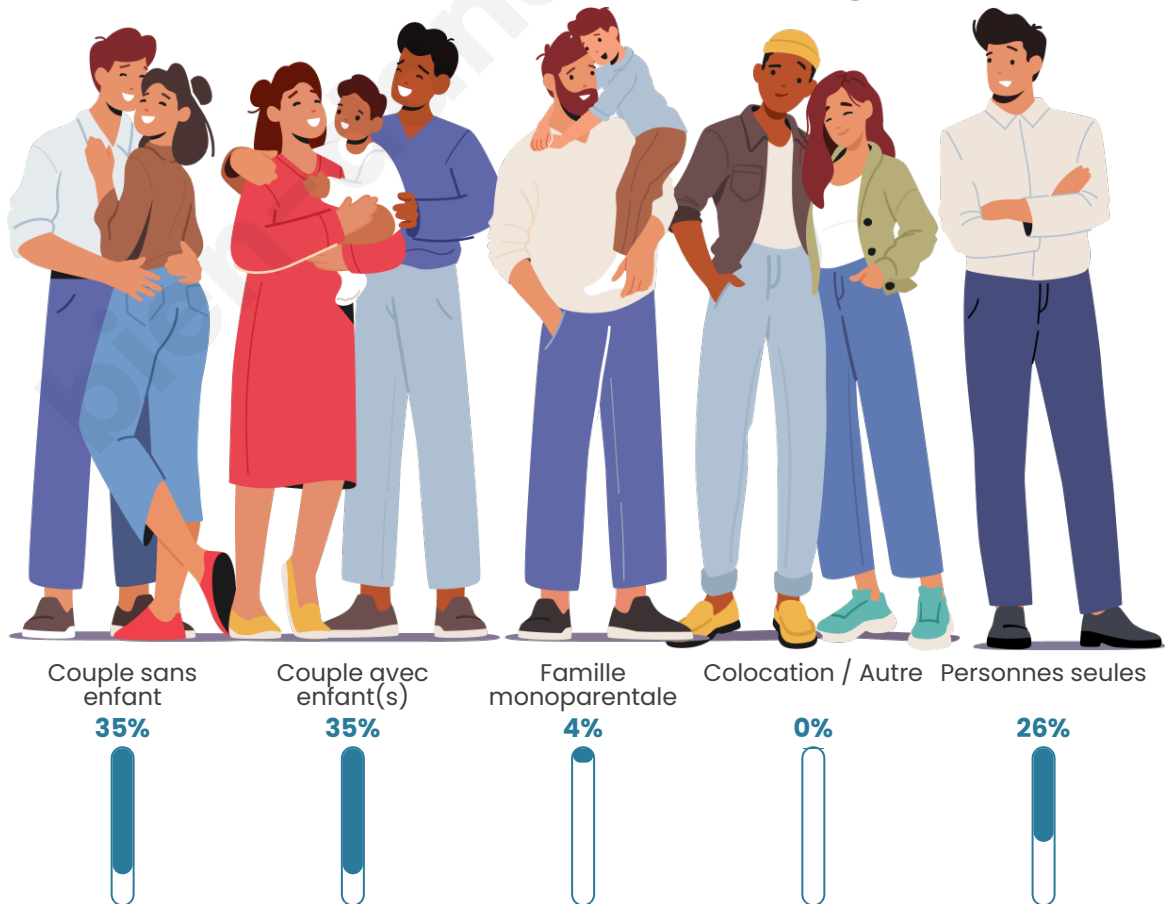

Tranche d'âge

Activité professionnelle

Niveau de diplôme

Composition des ménages

Profils électoraux

Premier tour

	Marine LE PEN	33.98 %
	Emmanuel MACRON	25.24 %
	Jean-Luc MÉLENCHON	12.62 %
	Éric ZEMMOUR	7.77 %
	Yannick JADOT	4.85 %
	Valérie PÉCRESSE	4.85 %
	Jean LASSALLE	2.91 %
	Anne HIDALGO	2.91 %
	Philippe POUTOU	1.94 %
	Nicolas DUPONT-AIGNAN	1.94 %
	Fabien ROUSSEL	0.97 %
	Nathalie ARTHAUD	0.00 %