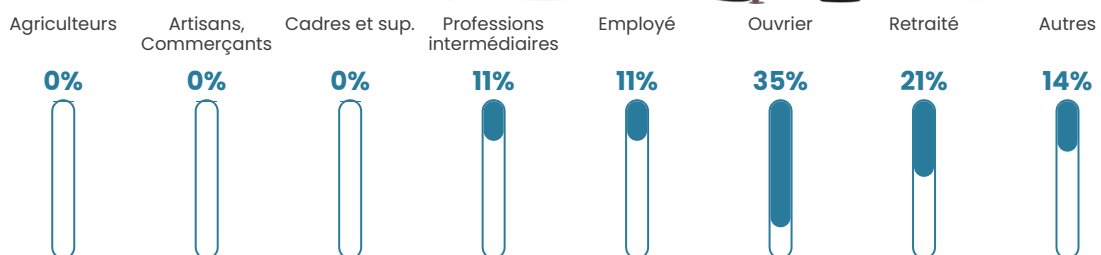

12.8%

Pop densité

16 h/km²

Revenu moyen

20 830 €/an

Evolution du nombre d'habitants

Sources : Institut national de la statistique et des études économiques (insee) selon Les dernières parutions officielles de 2024 portant sur les années 2020, 2021 et 2022.

Tranche d'âge

Activité professionnelle

Niveau de diplôme

Composition des ménages

Profils électoraux

Premier tour

	Marine LE PEN	33.98 %
	Emmanuel MACRON	25.24 %
	Jean-Luc MÉLENCHON	12.62 %
	Éric ZEMMOUR	7.77 %
	Yannick JADOT	4.85 %
	Valérie PÉCRESSE	4.85 %
	Jean LASSALLE	2.91 %
	Anne HIDALGO	2.91 %
	Philippe POUTOU	1.94 %
	Nicolas DUPONT-AIGNAN	1.94 %
	Fabien ROUSSEL	0.97 %
	Nathalie ARTHAUD	0.00 %