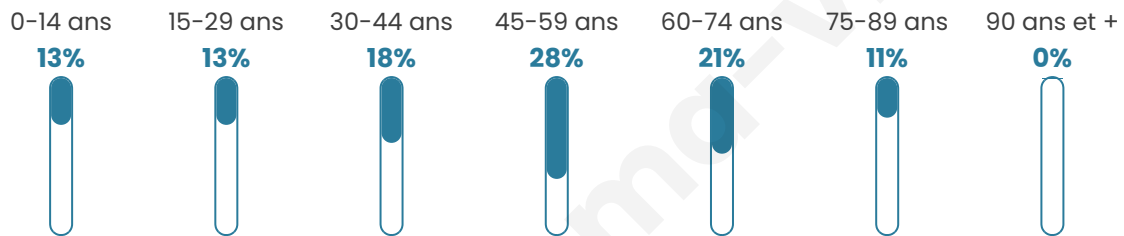

Statistiques sur la population

Nombre d'habitants

147

Age moyen

46 ans

Pop active

53.1%

Taux chômage

12.8%

Pop densité

16 h/km²

Revenu moyen

20 830 €/an

Evolution du nombre d'habitants

Sources : Institut national de la statistique et des études économiques (insee) selon Les dernières parutions officielles de 2024 portant sur les années 2020, 2021 et 2022.

Tranche d'âge

Activité professionnelle

Niveau de diplôme

Composition des ménages

Profils électoraux

Premier tour

	Marine LE PEN	33.98 %
	Emmanuel MACRON	25.24 %
	Jean-Luc MÉLENCHON	12.62 %
	Éric ZEMMOUR	7.77 %
	Yannick JADOT	4.85 %
	Valérie PÉCRESSE	4.85 %
	Jean LASSALLE	2.91 %
	Anne HIDALGO	2.91 %
	Philippe POUTOU	1.94 %
	Nicolas DUPONT-AIGNAN	1.94 %
	Fabien ROUSSEL	0.97 %
	Nathalie ARTHAUD	0.00 %

137 inscrits

Participation : 75.91%

Votes blancs : 0.96%

Votes nuls : 0.00%

Second tour

	Emmanuel MACRON	42,11 %
	Marine LE PEN	57,89 %

137 inscrits

Participation : 70.8%