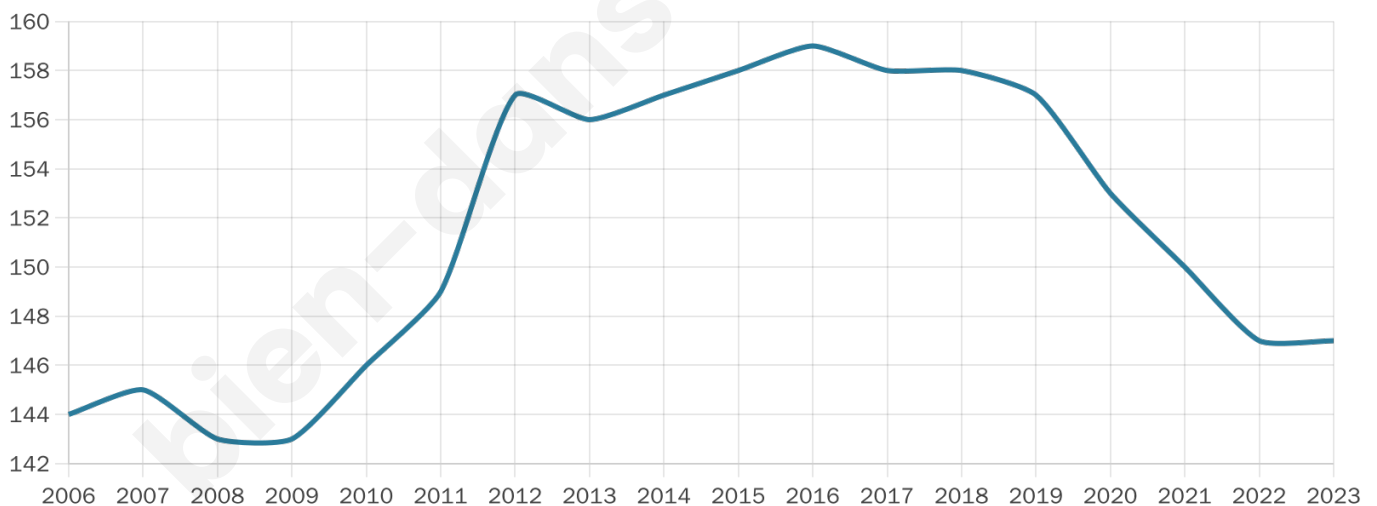

Statistiques sur la population

Nombre d'habitants

147

Age moyen

46 ans

Pop active

53.1%

Taux chômage

12.8%

Pop densité

16 h/km²

Revenu moyen

20 830 €/an

Evolution du nombre d'habitants

Sources : Institut national de la statistique et des études économiques (insee) selon Les dernières parutions officielles de 2024 portant sur les années 2020, 2021 et 2022.

Tranche d'âge

Activité professionnelle

Niveau de diplôme

Composition des ménages

Profils électoraux

Premier tour

	Marine LE PEN	33.98 %
	Emmanuel MACRON	25.24 %
	Jean-Luc MÉLENCHON	12.62 %
	Éric ZEMMOUR	7.77 %
	Yannick JADOT	4.85 %
	Valérie PÉCRESSE	4.85 %
	Jean LASSALLE	2.91 %
	Anne HIDALGO	2.91 %
	Philippe POUTOU	1.94 %
	Nicolas DUPONT-AIGNAN	1.94 %
	Fabien ROUSSEL	0.97 %
	Nathalie ARTHAUD	0.00 %