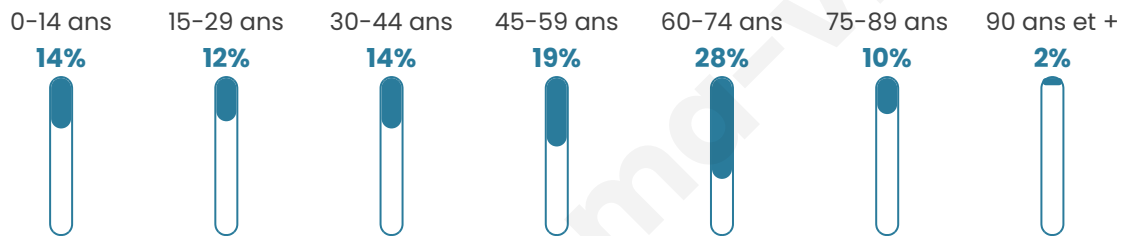

Version web

Ville de Vaudricourt

Présenté par

BIEN dans
ma **VILLE** 

Sommaire

Situation géographique	3
Statistiques sur la population	4
Evolution du nombre d'habitants	4
Tranche d'âge	5
0-14 ans	5
15-29 ans	5
30-44 ans	5
45-59 ans	5
60-74 ans	5
75-89 ans	5
90 ans et +	5
Activité professionnelle	5
Agriculteurs	5
Artisans, Commerçants	5
Cadres et sup.	5
Professions intermédiaires	5
Employé	5
Ouvrier	5
Retraité	5
Autres	5
Niveau de diplôme	6
Sans diplôme ou CEP	6
Brevet, BEPC, DNB	6
CAP-BEP ou équivalent	6
BAC ou équivalent	6
BAC+2	6
BAC+3 ou +4	6
BAC+5 ou plus	6
Composition des ménages	6
Couple sans enfant	6
Couple avec enfant(s)	6
Famille monoparentale	6
Colocation / Autre	6
Personnes seules	6
Profils électoraux	7
Premier tour	7
Sécurité	8
Evolution du nombre d'infractions	8
Pour comparer	9
Services à la population	10
Commerce	10
Éducation	10
Villes autour de Vaudricourt	12

48 ans

Pop active

40.8%

Taux chômage

7.1%

Pop densité

138 h/km²

Revenu moyen

21 980 €/an

Evolution du nombre d'habitants

Sources : Institut national de la statistique et des études économiques (insee) selon Les dernières parutions officielles de 2024 portant sur les années 2020, 2021 et 2022.

Tranche d'âge

Activité professionnelle

Niveau de diplôme

Composition des ménages

Profils électoraux

Premier tour

	Emmanuel MACRON	29.57 %
	Marine LE PEN	28.79 %
	Jean-Luc MÉLENCHON	15.56 %
	Valérie PÉCRESSÉ	10.89 %
	Fabien ROUSSEL	3.89 %
	Éric ZEMMOUR	2.72 %
	Jean LASSALLE	2.33 %
	Anne HIDALGO	2.33 %
	Nicolas DUPONT- AIGNAN	1.95 %
	Yannick JADOT	1.17 %
	Nathalie ARTHAUD	0.39 %
	Philippe POUTOU	0.39 %