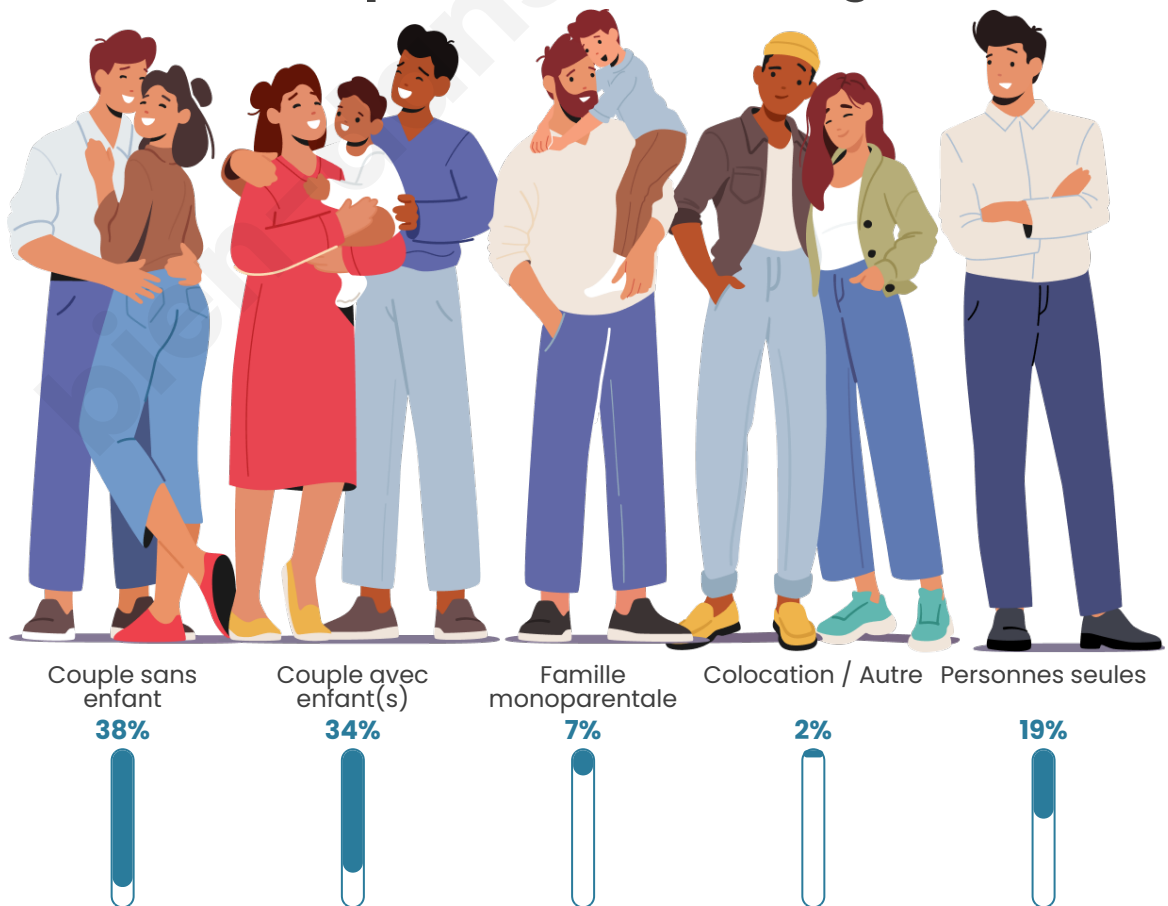

Tranche d'âge

Activité professionnelle

Niveau de diplôme

Composition des ménages

Profils électoraux

Premier tour

	Emmanuel MACRON	29.57 %
	Marine LE PEN	28.79 %
	Jean-Luc MÉLENCHON	15.56 %
	Valérie PÉCRESSÉ	10.89 %
	Fabien ROUSSEL	3.89 %
	Éric ZEMMOUR	2.72 %
	Jean LASSALLE	2.33 %
	Anne HIDALGO	2.33 %
	Nicolas DUPONT- AIGNAN	1.95 %
	Yannick JADOT	1.17 %
	Nathalie ARTHAUD	0.39 %
	Philippe POUTOU	0.39 %