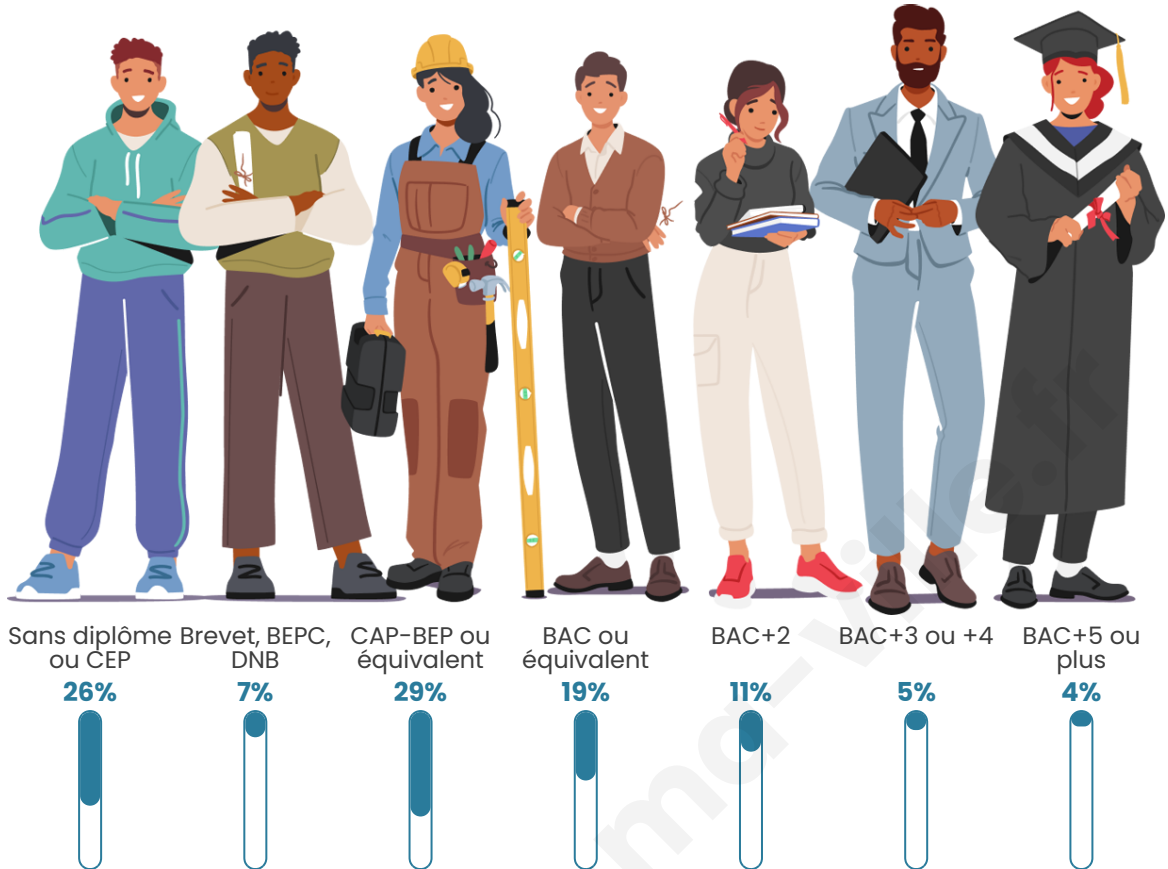

Version web

Ville de Vaudricourt

Présenté par

BIEN dans
ma **VILLE** 

Sommaire

Situation géographique	3
Statistiques sur la population	4
Evolution du nombre d'habitants	4
Tranche d'âge	5
0-14 ans	5
15-29 ans	5
30-44 ans	5
45-59 ans	5
60-74 ans	5
75-89 ans	5
90 ans et +	5
Activité professionnelle	5
Agriculteurs	5
Artisans, Commerçants	5
Cadres et sup.	5
Professions intermédiaires	5
Employé	5
Ouvrier	5
Retraité	5
Autres	5
Niveau de diplôme	6
Sans diplôme ou CEP	6
Brevet, BEPC, DNB	6
CAP-BEP ou équivalent	6
BAC ou équivalent	6
BAC+2	6
BAC+3 ou +4	6
BAC+5 ou plus	6
Composition des ménages	6
Couple sans enfant	6
Couple avec enfant(s)	6
Famille monoparentale	6
Colocation / Autre	6
Personnes seules	6
Profils électoraux	7
Premier tour	7
Sécurité	8
Evolution du nombre d'infractions	8
Pour comparer	9
Services à la population	10
Commerce	10
Éducation	10
Villes autour de Vaudricourt	12

Tranche d'âge

Activité professionnelle

Niveau de diplôme

Composition des ménages

Profils électoraux

Premier tour

	Emmanuel MACRON	29.57 %
	Marine LE PEN	28.79 %
	Jean-Luc MÉLENCHON	15.56 %
	Valérie PÉCRESSÉ	10.89 %
	Fabien ROUSSEL	3.89 %
	Éric ZEMMOUR	2.72 %
	Jean LASSALLE	2.33 %
	Anne HIDALGO	2.33 %
	Nicolas DUPONT- AIGNAN	1.95 %
	Yannick JADOT	1.17 %
	Nathalie ARTHAUD	0.39 %
	Philippe POUTOU	0.39 %