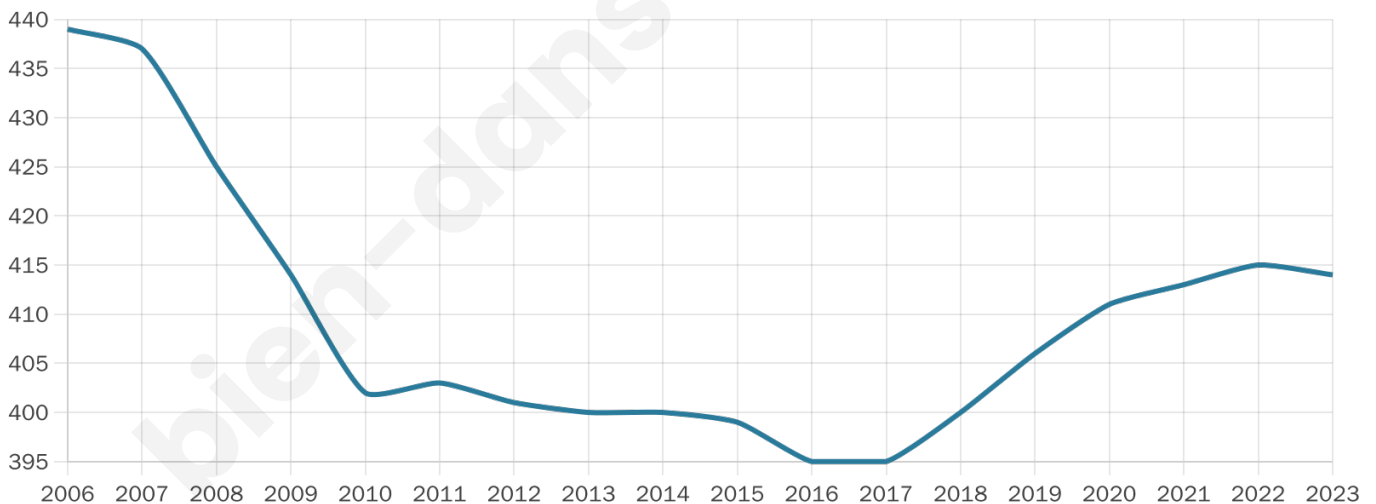

Version web

Ville de Vaudricourt

Présenté par

BIEN dans
ma **VILLE** 

Sommaire

Situation géographique	3
Statistiques sur la population	4
Evolution du nombre d'habitants	4
Tranche d'âge	5
0-14 ans	5
15-29 ans	5
30-44 ans	5
45-59 ans	5
60-74 ans	5
75-89 ans	5
90 ans et +	5
Activité professionnelle	5
Agriculteurs	5
Artisans, Commerçants	5
Cadres et sup.	5
Professions intermédiaires	5
Employé	5
Ouvrier	5
Retraité	5
Autres	5
Niveau de diplôme	6
Sans diplôme ou CEP	6
Brevet, BEPC, DNB	6
CAP-BEP ou équivalent	6
BAC ou équivalent	6
BAC+2	6
BAC+3 ou +4	6
BAC+5 ou plus	6
Composition des ménages	6
Couple sans enfant	6
Couple avec enfant(s)	6
Famille monoparentale	6
Colocation / Autre	6
Personnes seules	6
Profils électoraux	7
Premier tour	7
Sécurité	8
Evolution du nombre d'infractions	8
Pour comparer	9
Services à la population	10
Commerce	10
Éducation	10
Villes autour de Vaudricourt	12

48 ans

Pop active

40.8%

Taux chômage

7.1%

Pop densité

138 h/km²

Revenu moyen

21 980 €/an

Evolution du nombre d'habitants

Sources : Institut national de la statistique et des études économiques (insee) selon Les dernières parutions officielles de 2024 portant sur les années 2020, 2021 et 2022.