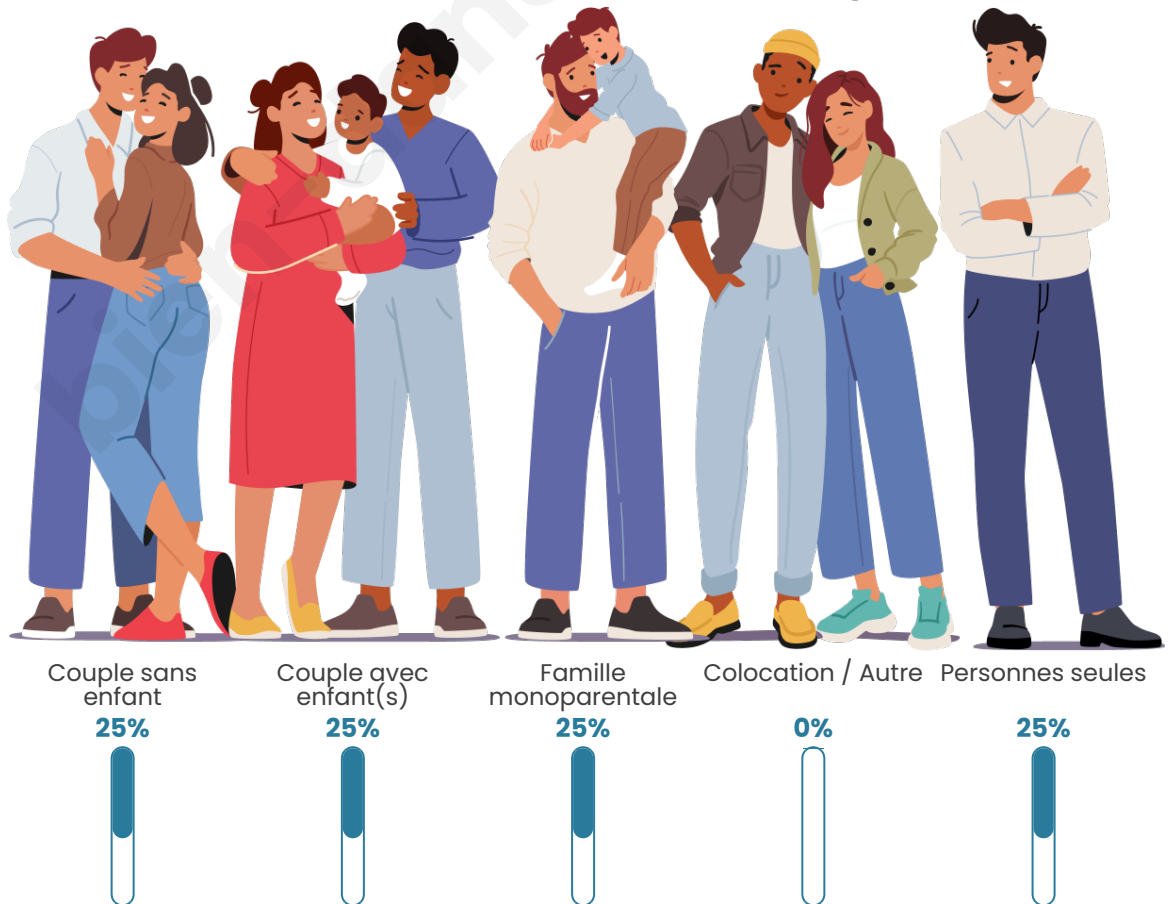

Tranche d'âge

Activité professionnelle

Niveau de diplôme

Composition des ménages

Profils électoraux

Premier tour

	Emmanuel MACRON	37.25 %
	Marine LE PEN	27.45 %
	Jean-Luc MÉLENCHON	13.73 %
	Valérie PÉCRESSÉ	9.80 %
	Jean LASSALLE	7.84 %
	Éric ZEMMOUR	3.92 %
	Nathalie ARTHAUD	0.00 %
	Fabien ROUSSEL	0.00 %
	Anne HIDALGO	0.00 %
	Yannick JADOT	0.00 %
	Philippe POUTOU	0.00 %
	Nicolas DUPONT-AIGNAN	0.00 %