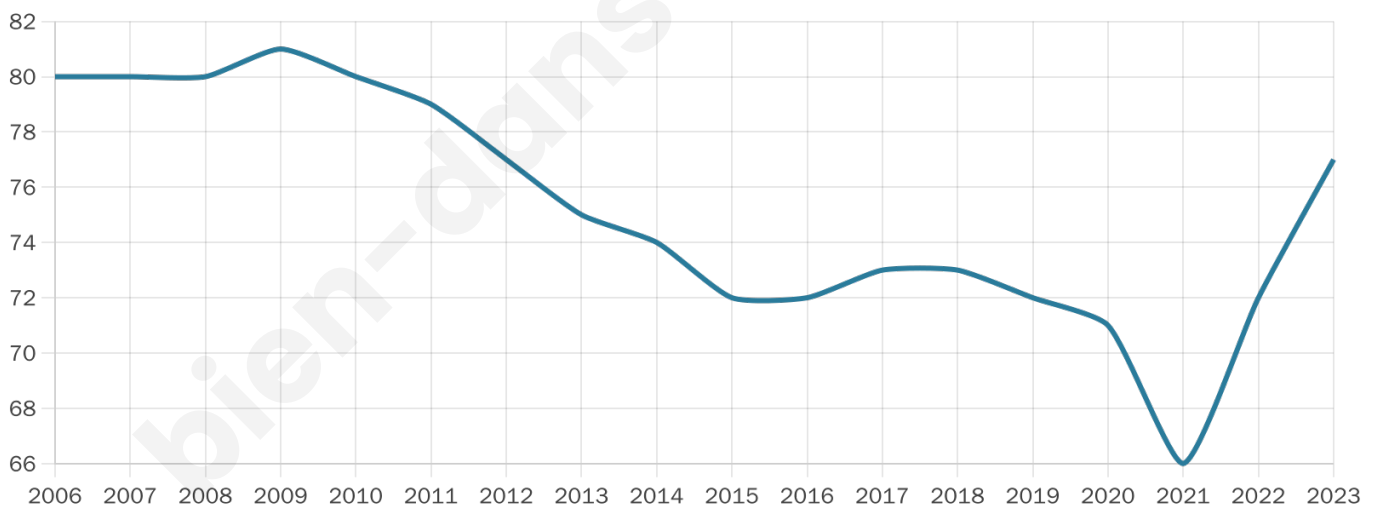

49 ans

Pop active

37.7%

Taux chômage

4.8%

Pop densité

26 h/km²

Revenu moyen

NC

Evolution du nombre d'habitants

Sources : Institut national de la statistique et des études économiques (insee) selon Les dernières parutions officielles de 2024 portant sur les années 2020, 2021 et 2022.