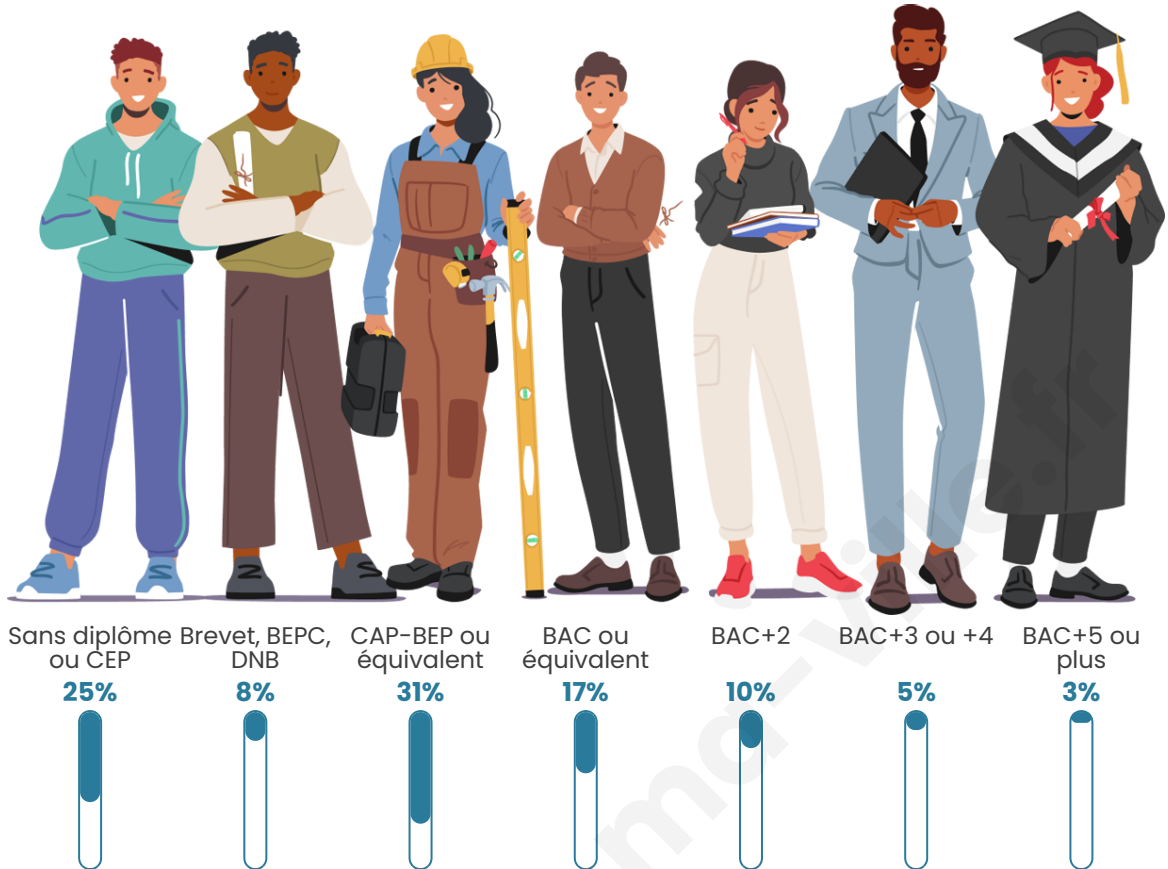

Tranche d'âge

Activité professionnelle

Niveau de diplôme

Composition des ménages

Profils électoraux

Premier tour

	Emmanuel MACRON	37.25 %
	Marine LE PEN	27.45 %
	Jean-Luc MÉLENCHON	13.73 %
	Valérie PÉCRESSÉ	9.80 %
	Jean LASSALLE	7.84 %
	Éric ZEMMOUR	3.92 %
	Nathalie ARTHAUD	0.00 %
	Fabien ROUSSEL	0.00 %
	Anne HIDALGO	0.00 %
	Yannick JADOT	0.00 %
	Philippe POUTOU	0.00 %
	Nicolas DUPONT-AIGNAN	0.00 %