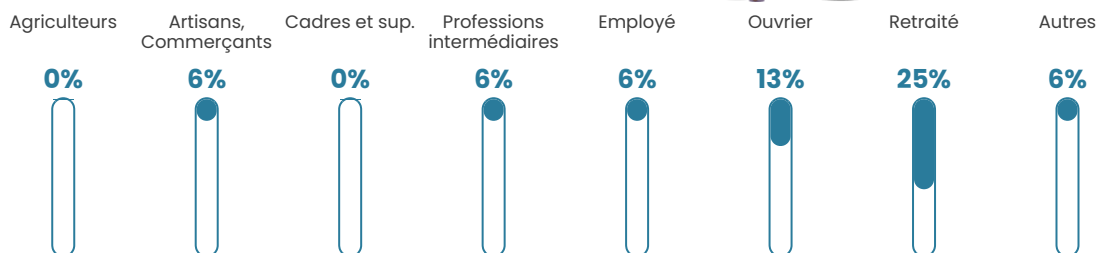

NC

Evolution du nombre d'habitants

Sources : Institut national de la statistique et des études économiques (insee) selon Les dernières parutions officielles de 2024 portant sur les années 2020, 2021 et 2022.

Tranche d'âge

Activité professionnelle

Niveau de diplôme

Composition des ménages

Profils électoraux

Premier tour

	Emmanuel MACRON	37.25 %
	Marine LE PEN	27.45 %
	Jean-Luc MÉLENCHON	13.73 %
	Valérie PÉCRESSÉ	9.80 %
	Jean LASSALLE	7.84 %
	Éric ZEMMOUR	3.92 %
	Nathalie ARTHAUD	0.00 %
	Fabien ROUSSEL	0.00 %
	Anne HIDALGO	0.00 %
	Yannick JADOT	0.00 %
	Philippe POUTOU	0.00 %
	Nicolas DUPONT-AIGNAN	0.00 %