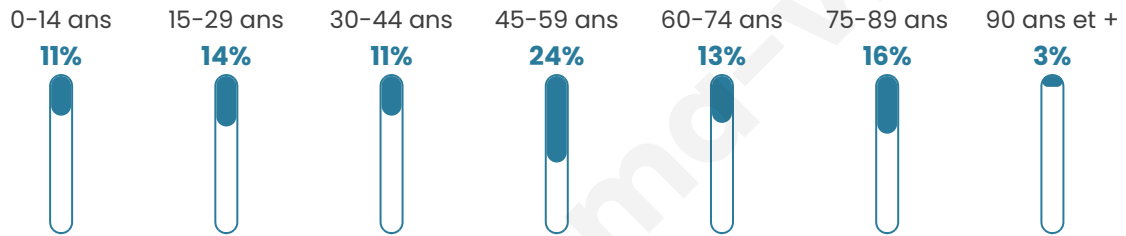

Situation géographique

i Informations clés

- **Région** : Normandie
- **Département** : Manche
- **Code postal** : 50310
- **Superficie** : 3 km²

Statistiques sur la population

Nombre d'habitants

77

Age moyen

49 ans

Pop active

37.7%

Taux chômage

4.8%

Pop densité

26 h/km²

Revenu moyen

NC

Evolution du nombre d'habitants

Sources : Institut national de la statistique et des études économiques (insee) selon Les dernières parutions officielles de 2024 portant sur les années 2020, 2021 et 2022.

Tranche d'âge

Activité professionnelle

Niveau de diplôme

Composition des ménages

Profils électoraux

Premier tour

	Emmanuel MACRON	37.25 %
	Marine LE PEN	27.45 %
	Jean-Luc MÉLENCHON	13.73 %
	Valérie PÉCRESSÉ	9.80 %
	Jean LASSALLE	7.84 %
	Éric ZEMMOUR	3.92 %
	Nathalie ARTHAUD	0.00 %
	Fabien ROUSSEL	0.00 %
	Anne HIDALGO	0.00 %
	Yannick JADOT	0.00 %
	Philippe POUTOU	0.00 %
	Nicolas DUPONT-AIGNAN	0.00 %