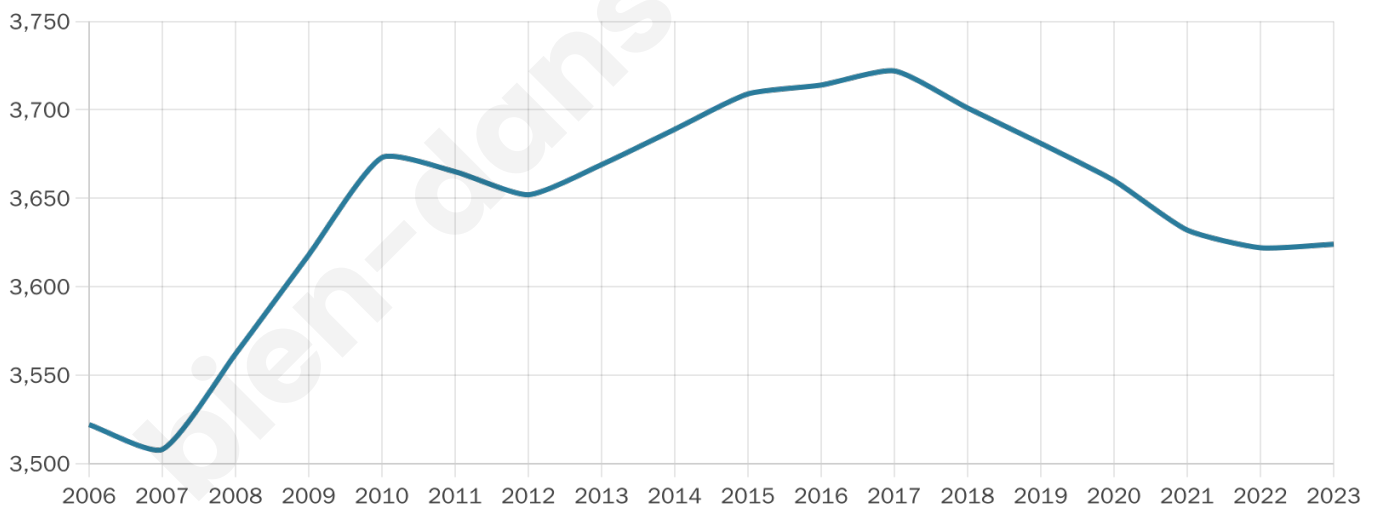

Version web

Ville de Le Vaudreuil

Présenté par

BIEN dans
ma **VILLE** 

Sommaire

Situation géographique	3
Statistiques sur la population	4
Evolution du nombre d'habitants	4
Tranche d'âge	5
0-14 ans	5
15-29 ans	5
30-44 ans	5
45-59 ans	5
60-74 ans	5
75-89 ans	5
90 ans et +	5
Activité professionnelle	5
Agriculteurs	5
Artisans, Commerçants	5
Cadres et sup.	5
Professions intermédiaires	5
Employé	5
Ouvrier	5
Retraité	5
Autres	5
Niveau de diplôme	6
Sans diplôme ou CEP	6
Brevet, BEPC, DNB	6
CAP-BEP ou équivalent	6
BAC ou équivalent	6
BAC+2	6
BAC+3 ou +4	6
BAC+5 ou plus	6
Composition des ménages	6
Couple sans enfant	6
Couple avec enfant(s)	6
Famille monoparentale	6
Colocation / Autre	6
Personnes seules	6
Profil électoraux	7
Premier tour	7
Sécurité	8
Evolution du nombre d'infractions	8
Pour comparer	9
Services à la population	10
Commerce	10
Éducation	10
Villes autour de Le Vaudreuil	11
Avis sur la ville de Le Vaudreuil	12
Moyenne par critère	12
Villes autour de Le Vaudreuil	12
Répartition des avis par note	12
Répartition des avis par note	12

43 ans

Pop active

45%

Taux chômage

6.9%

Pop densité

725 h/km²

Revenu moyen

25 610 €/an

Evolution du nombre d'habitants

Sources : Institut national de la statistique et des études économiques (insee) selon Les dernières parutions officielles de 2024 portant sur les années 2020, 2021 et 2022.