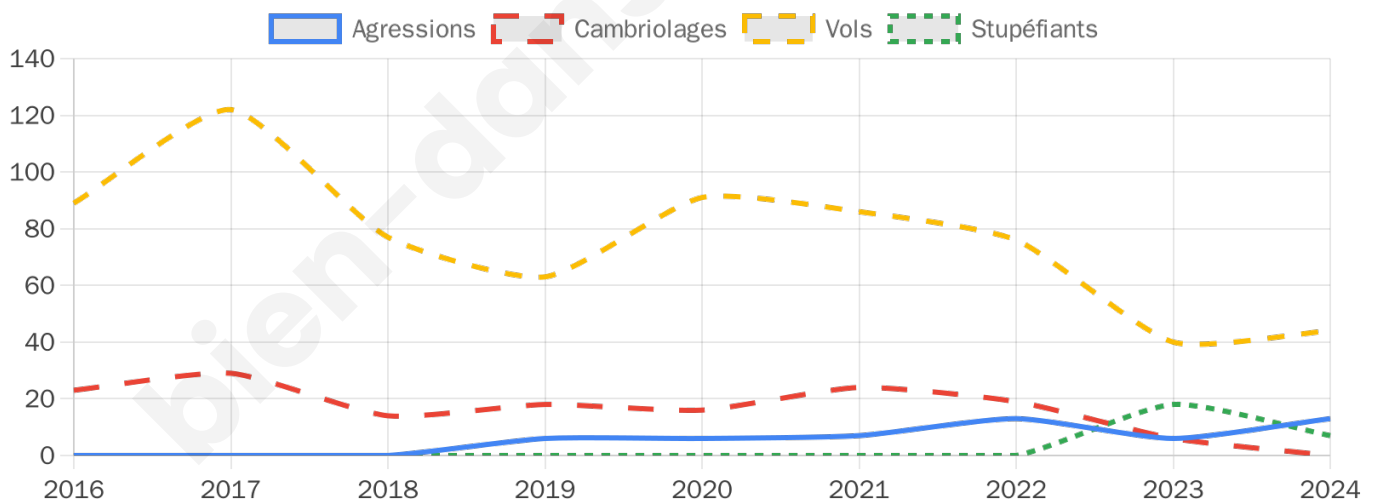

2 845 inscrits

Participation : 75.61%

Votes blancs : 2.19%

Votes nuls : 0.46%

Second tour

	Emmanuel MACRON	63,78 %
	Marine LE PEN	36,22 %

2 844 inscrits

Participation : 75.35%

Votes blancs : 4.2%

Votes nuls : 4.06%

Sécurité

Agressions physiques / sexuelles

13

Cambriolages

0

Vols / dégradations

44

Stupéfiants

7

Evolution du nombre d'infractions

Pour comparer

(en proportion du nombre d'habitants)

Sources : Bases statistiques communale, départementale et régionale de la délinquance enregistrée par la police et la gendarmerie nationales selon les dernières parutions officielles de 2025 portant sur l'année 2024 ([data.gouv](https://data.gouv.fr)).