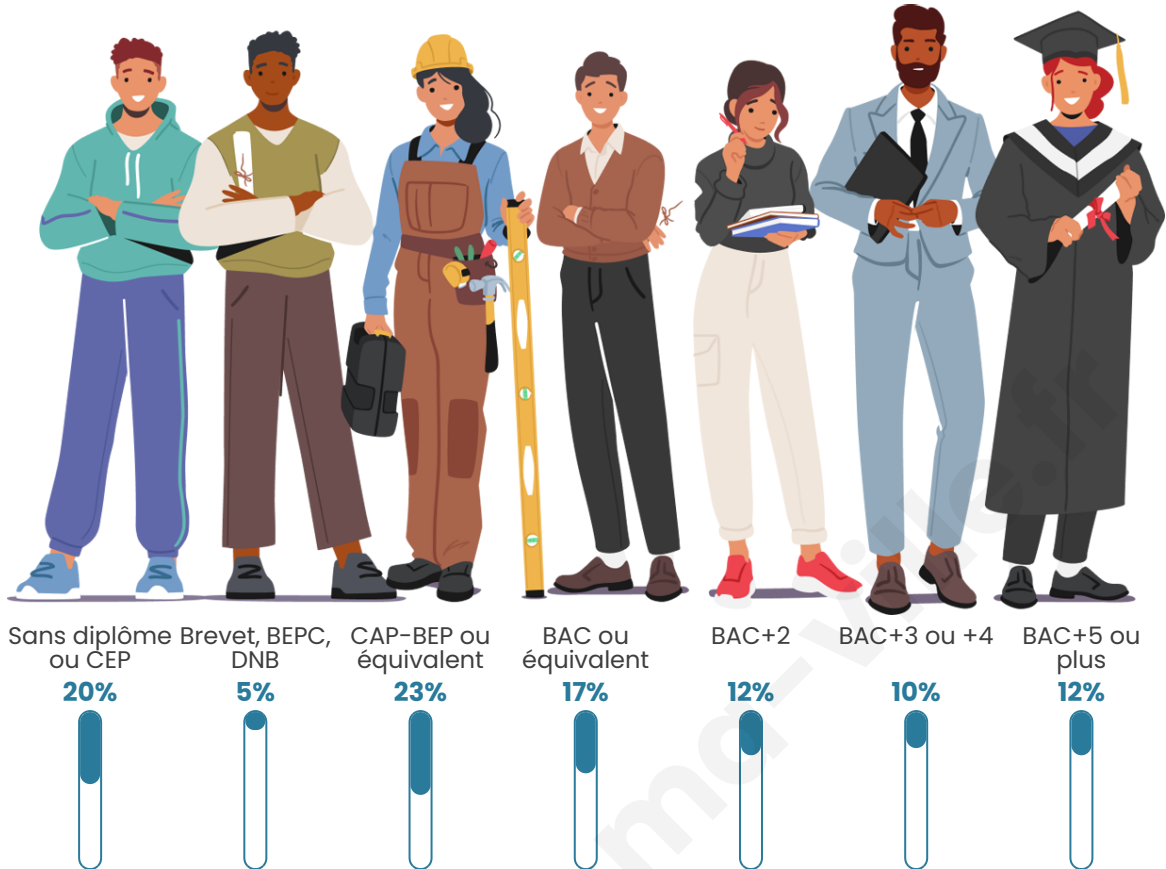

Version web

Ville de Le Vaudreuil

Présenté par

BIEN dans
ma **VILLE** 

Sommaire

Situation géographique	3
Statistiques sur la population	4
Evolution du nombre d'habitants	4
Tranche d'âge	5
0-14 ans	5
15-29 ans	5
30-44 ans	5
45-59 ans	5
60-74 ans	5
75-89 ans	5
90 ans et +	5
Activité professionnelle	5
Agriculteurs	5
Artisans, Commerçants	5
Cadres et sup.	5
Professions intermédiaires	5
Employé	5
Ouvrier	5
Retraité	5
Autres	5
Niveau de diplôme	6
Sans diplôme ou CEP	6
Brevet, BEPC, DNB	6
CAP-BEP ou équivalent	6
BAC ou équivalent	6
BAC+2	6
BAC+3 ou +4	6
BAC+5 ou plus	6
Composition des ménages	6
Couple sans enfant	6
Couple avec enfant(s)	6
Famille monoparentale	6
Colocation / Autre	6
Personnes seules	6
Profil électoraux	7
Premier tour	7
Sécurité	8
Evolution du nombre d'infractions	8
Pour comparer	9
Services à la population	10
Commerce	10
Éducation	10
Villes autour de Le Vaudreuil	11
Avis sur la ville de Le Vaudreuil	12
Moyenne par critère	12
Villes autour de Le Vaudreuil	12
Répartition des avis par note	12
Répartition des avis par note	12

Tranche d'âge

Activité professionnelle

Niveau de diplôme

Composition des ménages

Profils électoraux

Premier tour

	Emmanuel MACRON	34.10 %
	Marine LE PEN	22.11 %
	Jean-Luc MÉLENCHON	17.81 %
	Éric ZEMMOUR	6.40 %
	Yannick JADOT	5.40 %
	Valérie PÉCRESE	3.68 %
	Jean LASSALLE	3.25 %
	Nicolas DUPONT- AIGNAN	2.58 %
	Anne HIDALGO	2.01 %
	Fabien ROUSSEL	1.62 %
	Philippe POUTOU	0.67 %
	Nathalie ARTHAUD	0.38 %