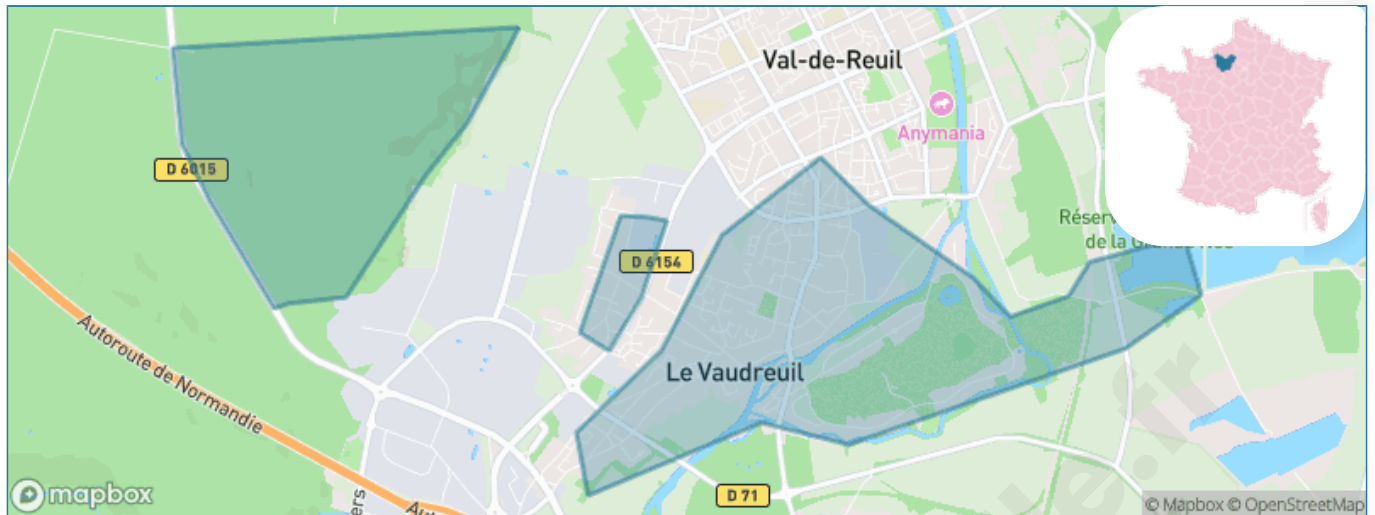

Version web

Ville de Le Vaudreuil

Présenté par

BIEN dans
ma **VILLE** 

Sommaire

Situation géographique	3
Statistiques sur la population	4
Evolution du nombre d'habitants	4
Tranche d'âge	5
0-14 ans	5
15-29 ans	5
30-44 ans	5
45-59 ans	5
60-74 ans	5
75-89 ans	5
90 ans et +	5
Activité professionnelle	5
Agriculteurs	5
Artisans, Commerçants	5
Cadres et sup.	5
Professions intermédiaires	5
Employé	5
Ouvrier	5
Retraité	5
Autres	5
Niveau de diplôme	6
Sans diplôme ou CEP	6
Brevet, BEPC, DNB	6
CAP-BEP ou équivalent	6
BAC ou équivalent	6
BAC+2	6
BAC+3 ou +4	6
BAC+5 ou plus	6
Composition des ménages	6
Couple sans enfant	6
Couple avec enfant(s)	6
Famille monoparentale	6
Colocation / Autre	6
Personnes seules	6
Profil électoraux	7
Premier tour	7
Sécurité	8
Evolution du nombre d'infractions	8
Pour comparer	9
Services à la population	10
Commerce	10
Éducation	10
Villes autour de Le Vaudreuil	11
Avis sur la ville de Le Vaudreuil	12
Moyenne par critère	12
Villes autour de Le Vaudreuil	12
Répartition des avis par note	12
Répartition des avis par note	12

Situation géographique

i Informations clés

- **Région** : Normandie
- **Département** : Eure
- **Code postal** : 27100
- **Superficie** : 5 km²

Statistiques sur la population

Nombre d'habitants

3 624

Age moyen