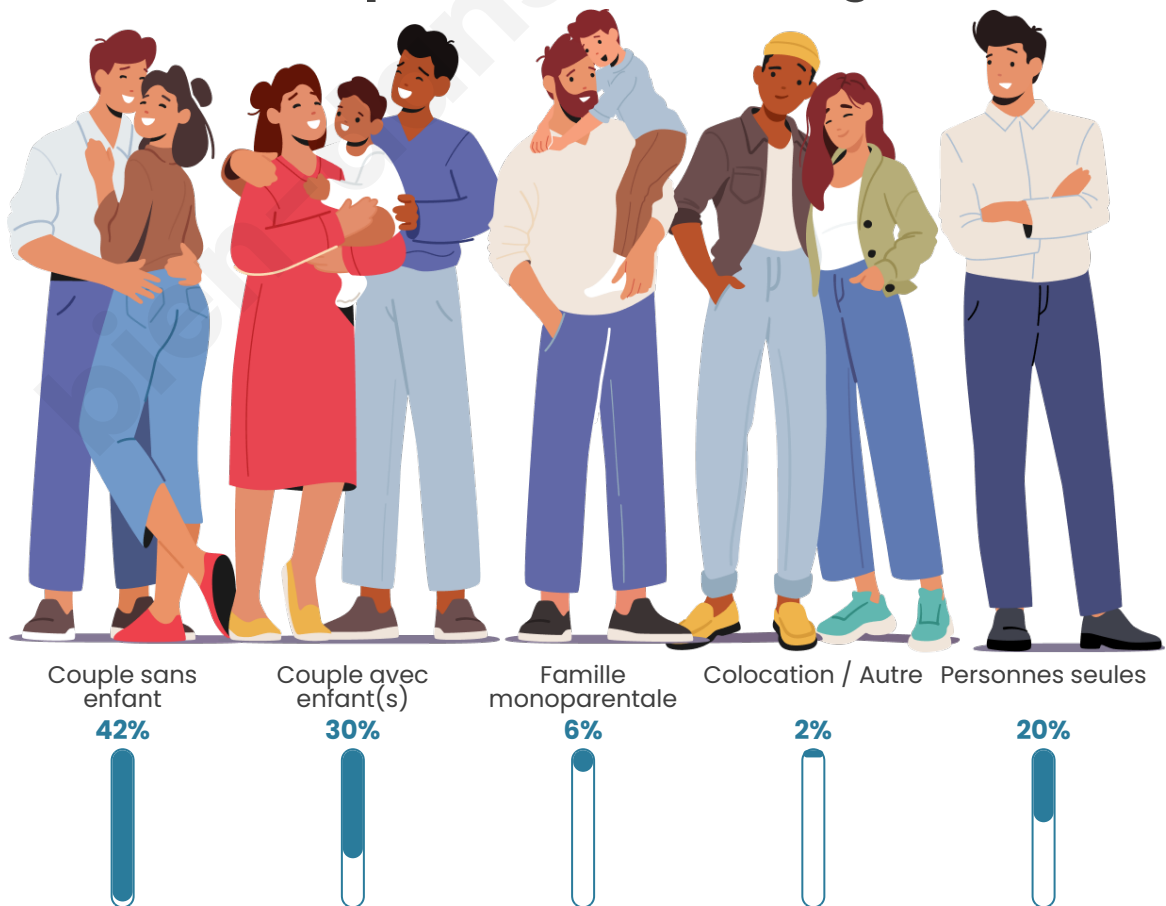

Tranche d'âge

Activité professionnelle

Niveau de diplôme

Composition des ménages

Profils électoraux

Premier tour

	Emmanuel MACRON	34.10 %
	Marine LE PEN	22.11 %
	Jean-Luc MÉLENCHON	17.81 %
	Éric ZEMMOUR	6.40 %
	Yannick JADOT	5.40 %
	Valérie PÉCRESE	3.68 %
	Jean LASSALLE	3.25 %
	Nicolas DUPONT- AIGNAN	2.58 %
	Anne HIDALGO	2.01 %
	Fabien ROUSSEL	1.62 %
	Philippe POUTOU	0.67 %
	Nathalie ARTHAUD	0.38 %