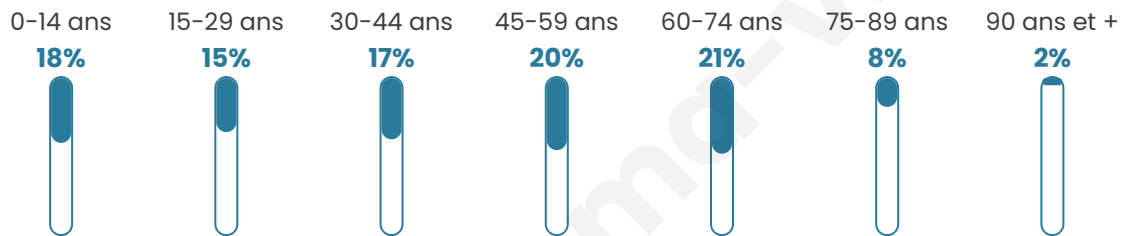

Version web

Ville de Le Vaudreuil

Présenté par

BIEN dans
ma **VILLE** 

Sommaire

Situation géographique	3
Statistiques sur la population	4
Evolution du nombre d'habitants	4
Tranche d'âge	5
0-14 ans	5
15-29 ans	5
30-44 ans	5
45-59 ans	5
60-74 ans	5
75-89 ans	5
90 ans et +	5
Activité professionnelle	5
Agriculteurs	5
Artisans, Commerçants	5
Cadres et sup.	5
Professions intermédiaires	5
Employé	5
Ouvrier	5
Retraité	5
Autres	5
Niveau de diplôme	6
Sans diplôme ou CEP	6
Brevet, BEPC, DNB	6
CAP-BEP ou équivalent	6
BAC ou équivalent	6
BAC+2	6
BAC+3 ou +4	6
BAC+5 ou plus	6
Composition des ménages	6
Couple sans enfant	6
Couple avec enfant(s)	6
Famille monoparentale	6
Colocation / Autre	6
Personnes seules	6
Profil électoraux	7
Premier tour	7
Sécurité	8
Evolution du nombre d'infractions	8
Pour comparer	9
Services à la population	10
Commerce	10
Éducation	10
Villes autour de Le Vaudreuil	11
Avis sur la ville de Le Vaudreuil	12
Moyenne par critère	12
Villes autour de Le Vaudreuil	12
Répartition des avis par note	12
Répartition des avis par note	12

Situation géographique

i Informations clés

- **Région** : Normandie
- **Département** : Eure
- **Code postal** : 27100
- **Superficie** : 5 km²

Statistiques sur la population

Nombre d'habitants

3 624

Age moyen

43 ans

Pop active

45%

Taux chômage

6.9%

Pop densité

725 h/km²

Revenu moyen

Tranche d'âge

Activité professionnelle

Niveau de diplôme

Composition des ménages

Profils électoraux

Premier tour

	Emmanuel MACRON	34.10 %
	Marine LE PEN	22.11 %
	Jean-Luc MÉLENCHON	17.81 %
	Éric ZEMMOUR	6.40 %
	Yannick JADOT	5.40 %
	Valérie PÉCRESE	3.68 %
	Jean LASSALLE	3.25 %
	Nicolas DUPONT- AIGNAN	2.58 %
	Anne HIDALGO	2.01 %
	Fabien ROUSSEL	1.62 %
	Philippe POUTOU	0.67 %
	Nathalie ARTHAUD	0.38 %