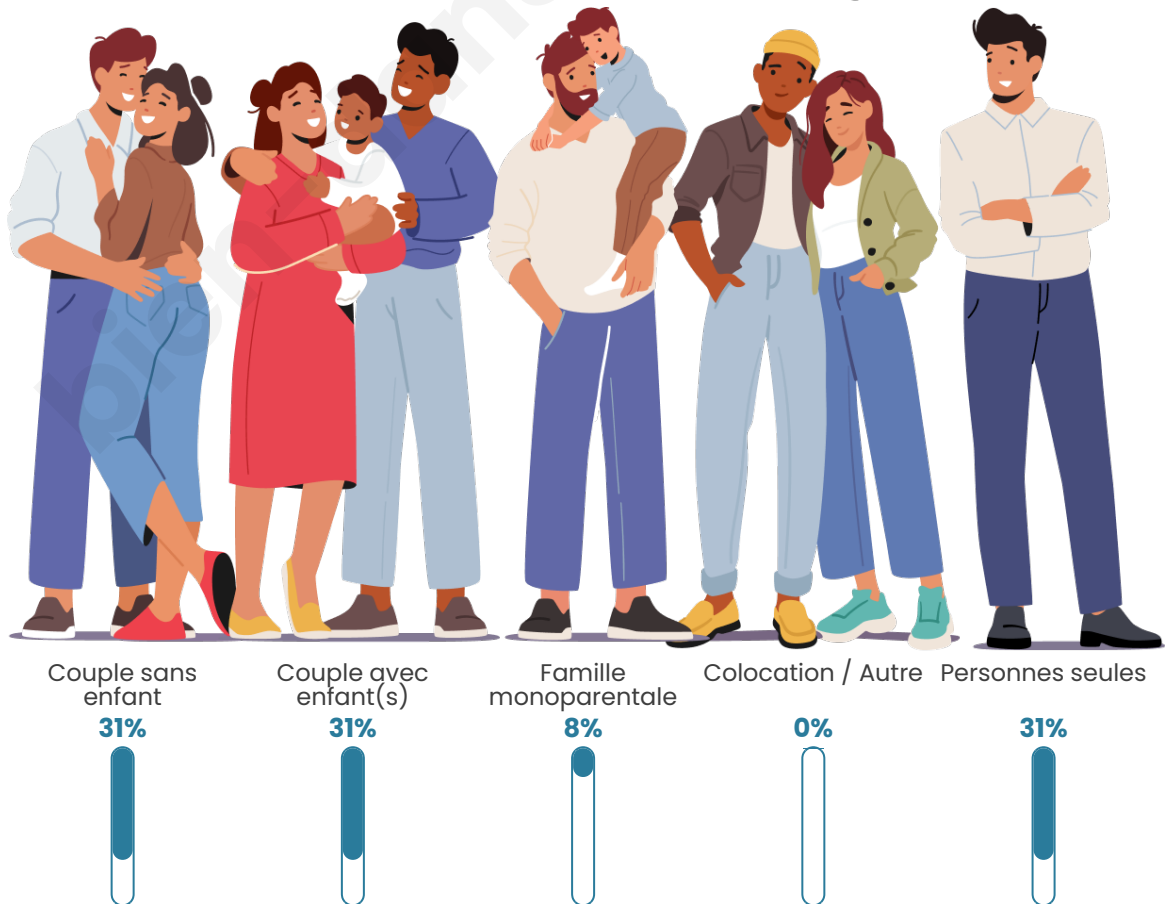

Tranche d'âge

Activité professionnelle

Niveau de diplôme

Composition des ménages

Profils électoraux

Premier tour

	Marine LE PEN	31.67 %
	Emmanuel MACRON	28.33 %
	Jean-Luc MÉLENCHON	20.00 %
	Jean LASSALLE	6.67 %
	Nathalie ARTHAUD	5.00 %
	Valérie PÉCRESSE	3.33 %
	Fabien ROUSSEL	1.67 %
	Éric ZEMMOUR	1.67 %
	Nicolas DUPONT-AIGNAN	1.67 %
	Anne HIDALGO	0.00 %
	Yannick JADOT	0.00 %
	Philippe POUTOU	0.00 %