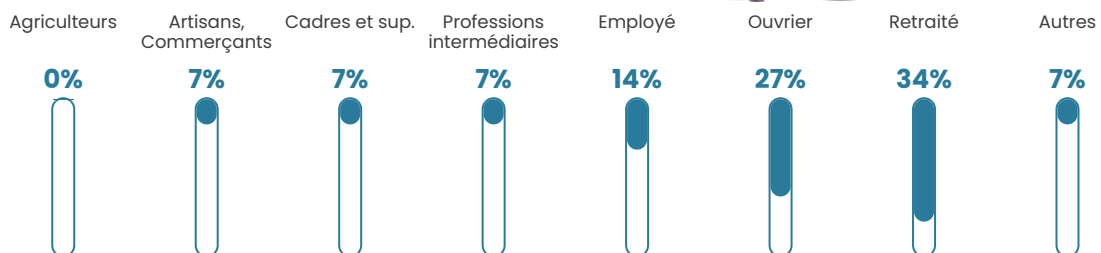

NC

Evolution du nombre d'habitants

Sources : Institut national de la statistique et des études économiques (insee) selon Les dernières parutions officielles de 2024 portant sur les années 2020, 2021 et 2022.

Tranche d'âge

Activité professionnelle

Niveau de diplôme

Composition des ménages

Profils électoraux

Premier tour

	Marine LE PEN	31.67 %
	Emmanuel MACRON	28.33 %
	Jean-Luc MÉLENCHON	20.00 %
	Jean LASSALLE	6.67 %
	Nathalie ARTHAUD	5.00 %
	Valérie PÉCRESSE	3.33 %
	Fabien ROUSSEL	1.67 %
	Éric ZEMMOUR	1.67 %
	Nicolas DUPONT-AIGNAN	1.67 %
	Anne HIDALGO	0.00 %
	Yannick JADOT	0.00 %
	Philippe POUTOU	0.00 %