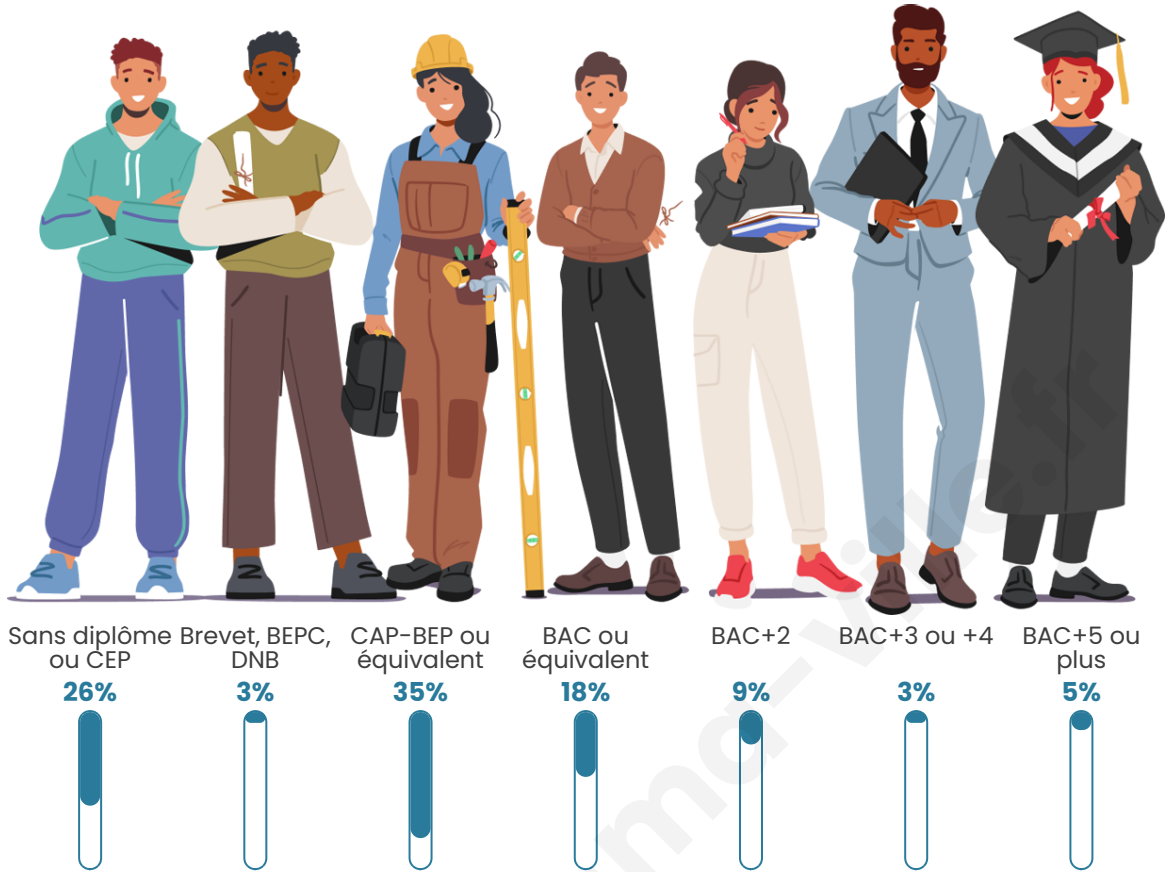

Tranche d'âge

Activité professionnelle

Niveau de diplôme

Composition des ménages

Profils électoraux

Premier tour

	Marine LE PEN	31.67 %
	Emmanuel MACRON	28.33 %
	Jean-Luc MÉLENCHON	20.00 %
	Jean LASSALLE	6.67 %
	Nathalie ARTHAUD	5.00 %
	Valérie PÉCRESSE	3.33 %
	Fabien ROUSSEL	1.67 %
	Éric ZEMMOUR	1.67 %
	Nicolas DUPONT-AIGNAN	1.67 %
	Anne HIDALGO	0.00 %
	Yannick JADOT	0.00 %
	Philippe POUTOU	0.00 %