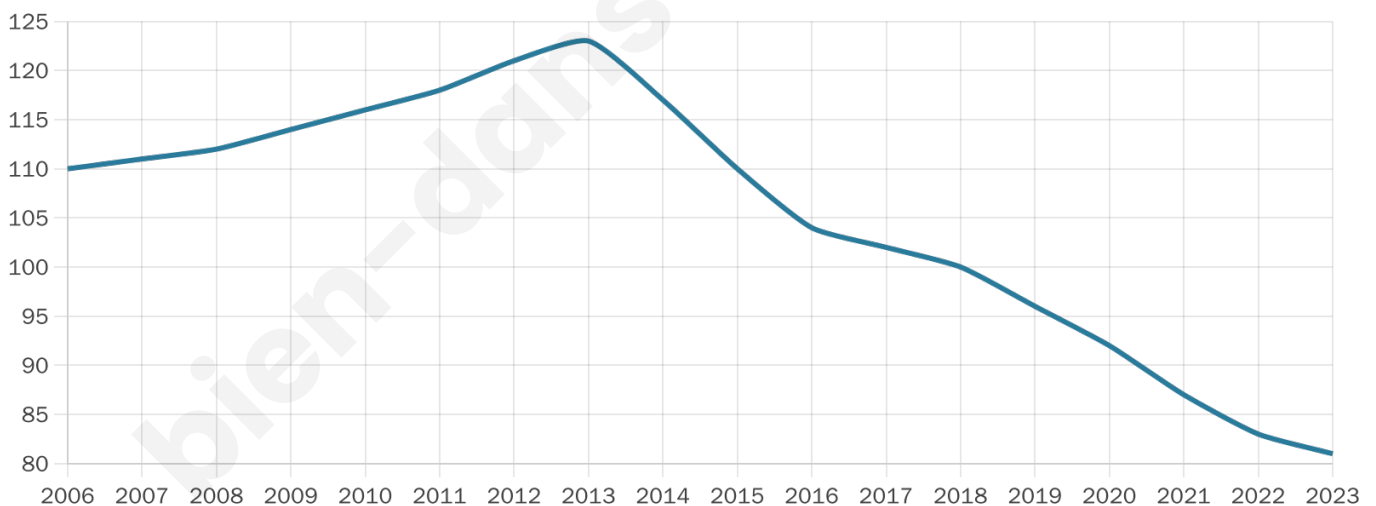

47 ans

Pop active

49.4%

Taux chômage

2%

Pop densité

8 h/km²

Revenu moyen

NC

Evolution du nombre d'habitants

Sources : Institut national de la statistique et des études économiques (insee) selon Les dernières parutions officielles de 2024 portant sur les années 2020, 2021 et 2022.