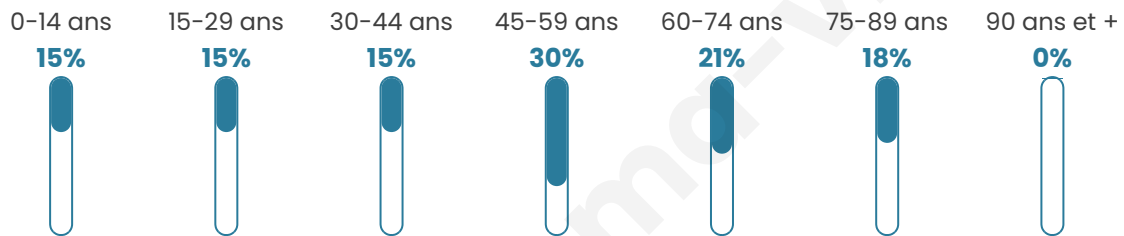

Situation géographique

i Informations clés

- **Région** : Grand Est
- **Département** : Haute-Marne
- **Code postal** : 52330
- **Superficie** : 10 km²

Statistiques sur la population

Nombre d'habitants

81

Age moyen

47 ans

Pop active

49.4%

Taux chômage

2%

Pop densité

8 h/km²

Revenu moyen

Tranche d'âge

Activité professionnelle

Niveau de diplôme

Composition des ménages

Profils électoraux

Premier tour

	Marine LE PEN	31.67 %
	Emmanuel MACRON	28.33 %
	Jean-Luc MÉLENCHON	20.00 %
	Jean LASSALLE	6.67 %
	Nathalie ARTHAUD	5.00 %
	Valérie PÉCRESSE	3.33 %
	Fabien ROUSSEL	1.67 %
	Éric ZEMMOUR	1.67 %
	Nicolas DUPONT-AIGNAN	1.67 %
	Anne HIDALGO	0.00 %
	Yannick JADOT	0.00 %
	Philippe POUTOU	0.00 %