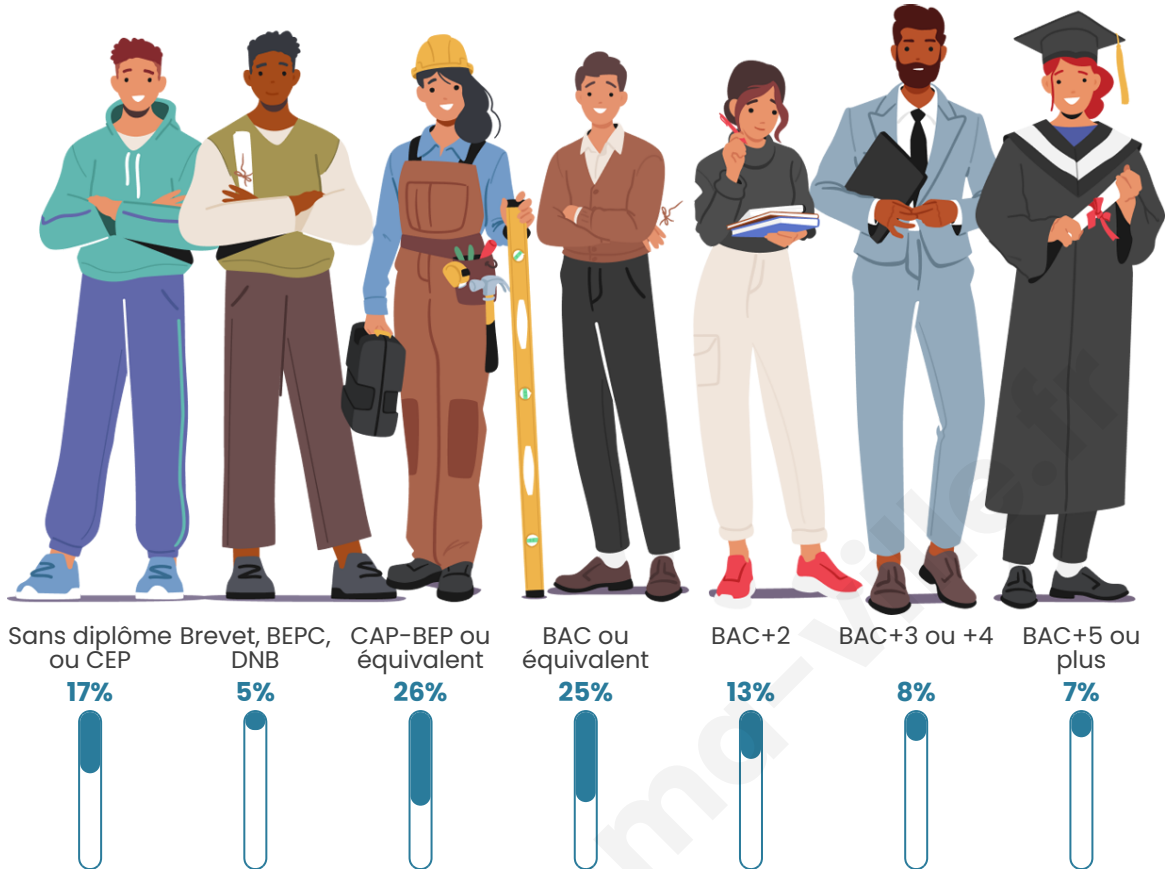

872

Age moyen

37 ans

Pop active

56.1%

Taux chômage

5.5%

Pop densité

Tranche d'âge

Activité professionnelle

Niveau de diplôme

Composition des ménages

Profils électoraux

Premier tour

	Marine LE PEN	33.55 %
	Emmanuel MACRON	22.37 %
	Jean-Luc MÉLENCHON	16.13 %
	Valérie PÉCRESSÉ	7.96 %
	Éric ZEMMOUR	6.67 %
	Yannick JADOT	4.30 %
	Nicolas DUPONT-AIGNAN	3.87 %
	Jean LASSALLE	2.58 %
	Fabien ROUSSEL	1.08 %
	Anne HIDALGO	0.65 %
	Philippe POUTOU	0.65 %
	Nathalie ARTHAUD	0.22 %