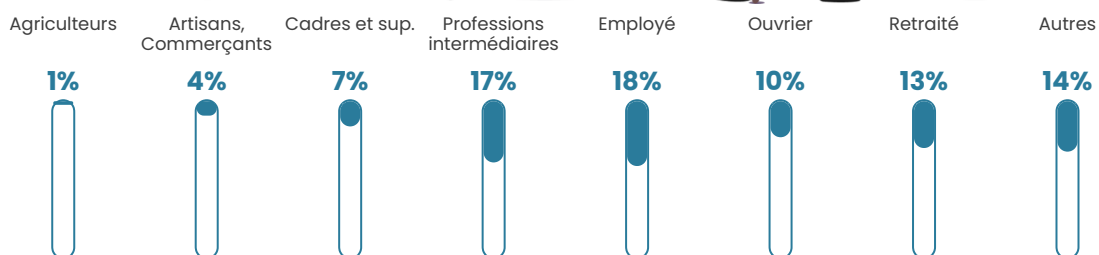

32 h/km²

Revenu moyen

26 780 €/an

Evolution du nombre d'habitants

Sources : Institut national de la statistique et des études économiques (insee) selon Les dernières parutions officielles de 2024 portant sur les années 2020, 2021 et 2022.

Tranche d'âge

Activité professionnelle

Niveau de diplôme

Composition des ménages

Profils électoraux

Premier tour

	Marine LE PEN	33.55 %
	Emmanuel MACRON	22.37 %
	Jean-Luc MÉLENCHON	16.13 %
	Valérie PÉCRESSÉ	7.96 %
	Éric ZEMMOUR	6.67 %
	Yannick JADOT	4.30 %
	Nicolas DUPONT-AIGNAN	3.87 %
	Jean LASSALLE	2.58 %
	Fabien ROUSSEL	1.08 %
	Anne HIDALGO	0.65 %
	Philippe POUTOU	0.65 %
	Nathalie ARTHAUD	0.22 %