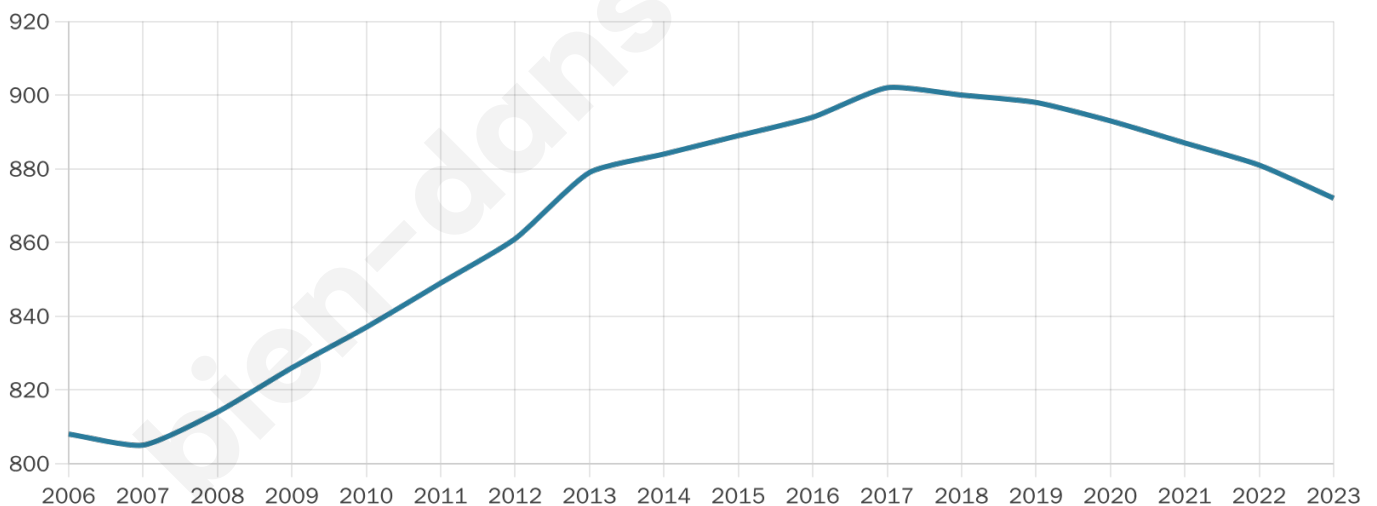

Version web

Ville de Vaudoy-en-Brie

Présenté par

Sommaire

Situation géographique	3
Statistiques sur la population	4
Evolution du nombre d'habitants	4
Tranche d'âge	5
0-14 ans	5
15-29 ans	5
30-44 ans	5
45-59 ans	5
60-74 ans	5
75-89 ans	5
90 ans et +	5
Activité professionnelle	5
Agriculteurs	5
Artisans, Commerçants	5
Cadres et sup.	5
Professions intermédiaires	5
Employé	5
Ouvrier	5
Retraité	5
Autres	5
Niveau de diplôme	6
Sans diplôme ou CEP	6
Brevet, BEPC, DNB	6
CAP-BEP ou équivalent	6
BAC ou équivalent	6
BAC+2	6
BAC+3 ou +4	6
BAC+5 ou plus	6
Composition des ménages	6
Couple sans enfant	6
Couple avec enfant(s)	6
Famille monoparentale	6
Colocation / Autre	6
Personnes seules	6
Profil électoraux	7
Premier tour	7
Sécurité	8
Evolution du nombre d'infractions	8
Pour comparer	9
Services à la population	10
Commerce	10
Éducation	10
Villes autour de Vaudoy-en-Brie	11
Avis sur la ville de Vaudoy-en-Brie	12
Moyenne par critère	12
Villes autour de Vaudoy-en-Brie	12
Répartition des avis par note	12
Répartition des avis par note	12

872

Age moyen

37 ans

Pop active

56.1%

Taux chômage

5.5%

Pop densité

32 h/km²

Revenu moyen

26 780 €/an

Evolution du nombre d'habitants

Sources : Institut national de la statistique et des études économiques (insee) selon Les dernières parutions officielles de 2024 portant sur les années 2020, 2021 et 2022.