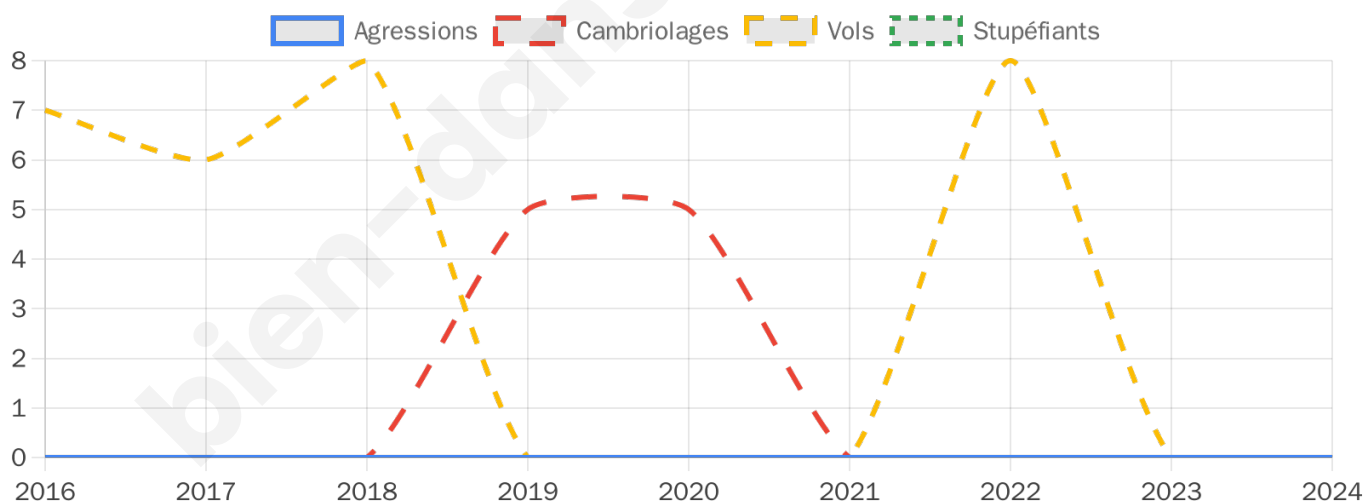

Second tour

	Emmanuel MACRON	43,6 %
	Marine LE PEN	56,4 %

591 inscrits

Participation : 79.53%

Votes blancs : 3.19%

Votes nuls : 2.13%

591 inscrits

Participation : 79.53%

Votes blancs : 0.85%

Votes nuls : 0.21%

Sécurité

Agressions physiques / sexuelles

0

Cambriolages

0

Vols / dégradations

0

Stupéfiants

0

Evolution du nombre d'infractions

Pour comparer

(en proportion du nombre d'habitants)

Sources : Bases statistiques communale, départementale et régionale de la délinquance enregistrée par la police et la gendarmerie nationales selon les dernières parutions officielles de 2025 portant sur l'année 2024 ([data.gouv](https://data.gouv.fr)).