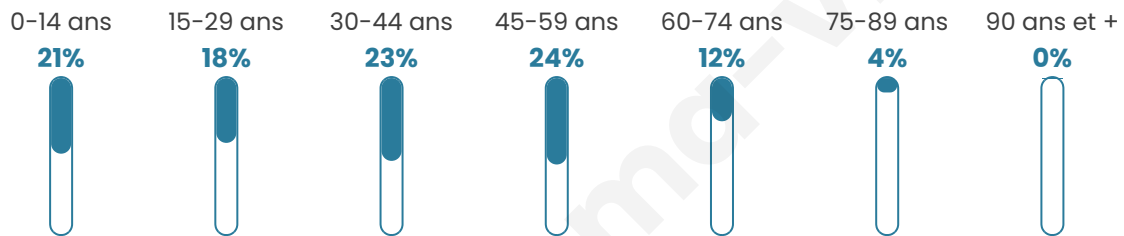

872

Age moyen

37 ans

Pop active

56.1%

Taux chômage

5.5%

Pop densité

32 h/km²

Revenu moyen

26 780 €/an

Evolution du nombre d'habitants

Sources : Institut national de la statistique et des études économiques (insee) selon Les dernières parutions officielles de 2024 portant sur les années 2020, 2021 et 2022.

Tranche d'âge

Activité professionnelle

Niveau de diplôme

Composition des ménages

Profils électoraux

Premier tour

	Marine LE PEN	33.55 %
	Emmanuel MACRON	22.37 %
	Jean-Luc MÉLENCHON	16.13 %
	Valérie PÉCRESSÉ	7.96 %
	Éric ZEMMOUR	6.67 %
	Yannick JADOT	4.30 %
	Nicolas DUPONT-AIGNAN	3.87 %
	Jean LASSALLE	2.58 %
	Fabien ROUSSEL	1.08 %
	Anne HIDALGO	0.65 %
	Philippe POUTOU	0.65 %
	Nathalie ARTHAUD	0.22 %