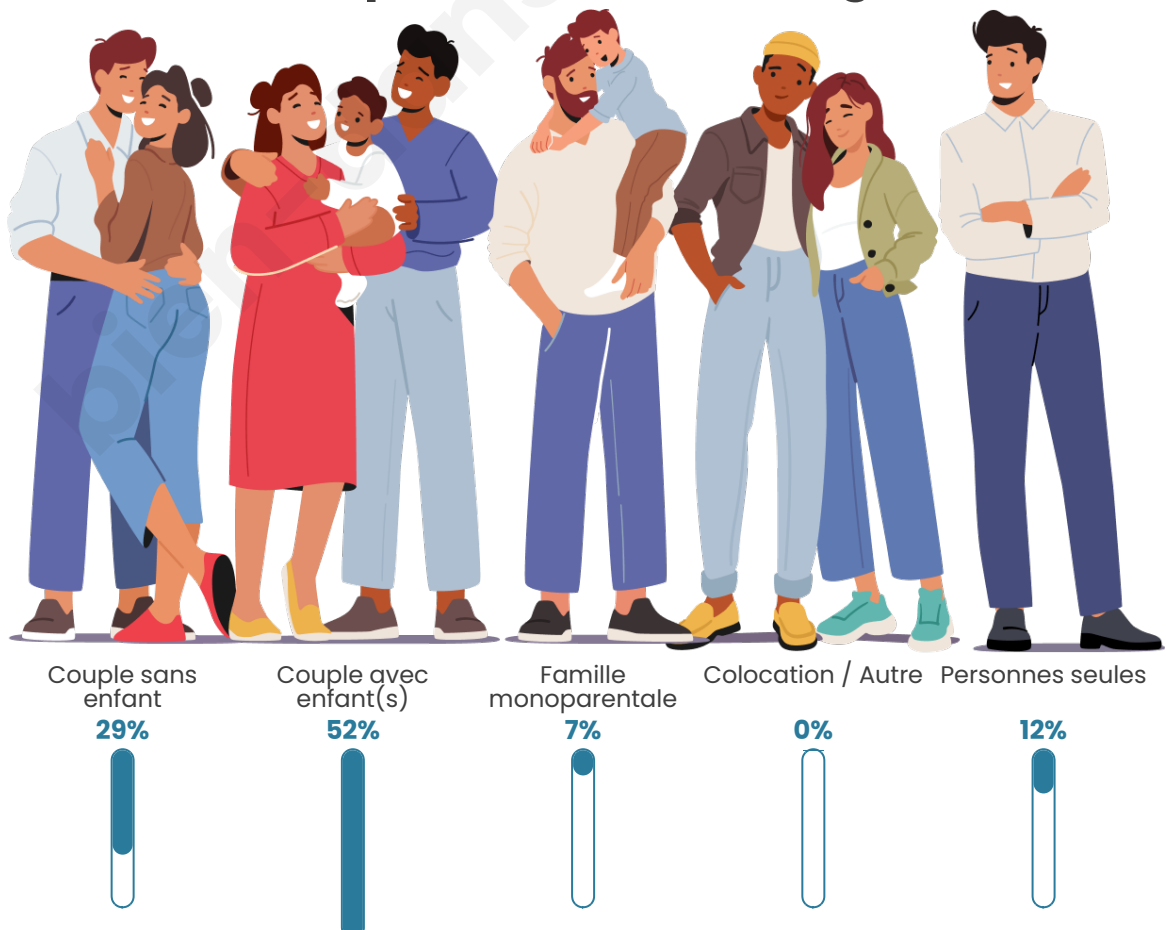

Tranche d'âge

Activité professionnelle

Niveau de diplôme

Composition des ménages

Profils électoraux

Premier tour

	Marine LE PEN	33.55 %
	Emmanuel MACRON	22.37 %
	Jean-Luc MÉLENCHON	16.13 %
	Valérie PÉCRESSÉ	7.96 %
	Éric ZEMMOUR	6.67 %
	Yannick JADOT	4.30 %
	Nicolas DUPONT-AIGNAN	3.87 %
	Jean LASSALLE	2.58 %
	Fabien ROUSSEL	1.08 %
	Anne HIDALGO	0.65 %
	Philippe POUTOU	0.65 %
	Nathalie ARTHAUD	0.22 %