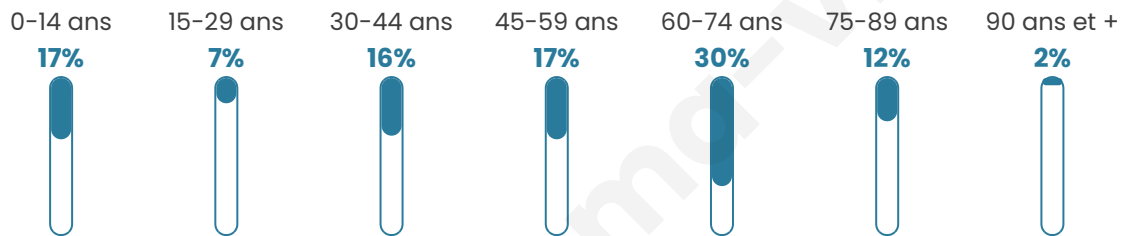

Statistiques sur la population

Nombre d'habitants

168

Age moyen

48 ans

Pop active

42.9%

Taux chômage

3.1%

Pop densité

28 h/km²

Revenu moyen

23 560 €/an

Evolution du nombre d'habitants

Sources : Institut national de la statistique et des études économiques (insee) selon Les dernières parutions officielles de 2024 portant sur les années 2020, 2021 et 2022.

Tranche d'âge

Activité professionnelle

Niveau de diplôme

Composition des ménages

Profils électoraux

Premier tour

	Marine LE PEN	27.05 %
	Emmanuel MACRON	26.23 %
	Jean-Luc MÉLENCHON	18.85 %
	Valérie PÉCRESSÉ	7.38 %
	Jean LASSALLE	4.92 %
	Éric ZEMMOUR	4.92 %
	Anne HIDALGO	4.10 %
	Fabien ROUSSEL	2.46 %
	Yannick JADOT	2.46 %
	Nicolas DUPONT-AIGNAN	1.64 %
	Nathalie ARTHAUD	0.00 %
	Philippe POUTOU	0.00 %

147 inscrits

Participation : 83.67%

Votes blancs : 0.81%

Votes nuls : 0.00%

Second tour

	Emmanuel MACRON	55,86 %
	Marine LE PEN	44,14 %

147 inscrits

Participation : 83.67%