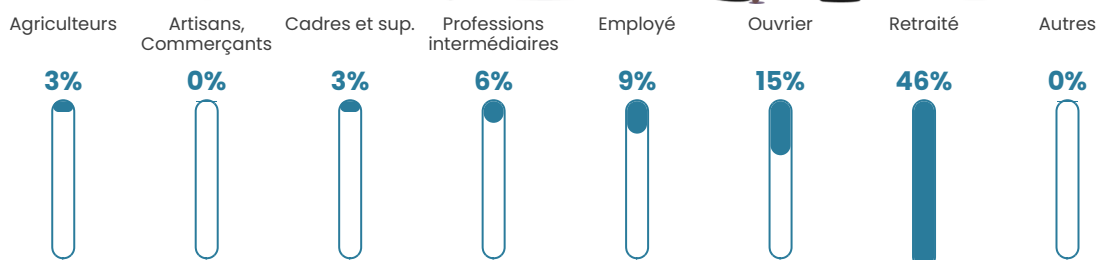

3.1%

Pop densité

28 h/km²

Revenu moyen

23 560 €/an

Evolution du nombre d'habitants

Sources : Institut national de la statistique et des études économiques (insee) selon Les dernières parutions officielles de 2024 portant sur les années 2020, 2021 et 2022.

Tranche d'âge

Activité professionnelle

Niveau de diplôme

Composition des ménages

Profils électoraux

Premier tour

	Marine LE PEN	27.05 %
	Emmanuel MACRON	26.23 %
	Jean-Luc MÉLENCHON	18.85 %
	Valérie PÉCRESSÉ	7.38 %
	Jean LASSALLE	4.92 %
	Éric ZEMMOUR	4.92 %
	Anne HIDALGO	4.10 %
	Fabien ROUSSEL	2.46 %
	Yannick JADOT	2.46 %
	Nicolas DUPONT-AIGNAN	1.64 %
	Nathalie ARTHAUD	0.00 %
	Philippe POUTOU	0.00 %