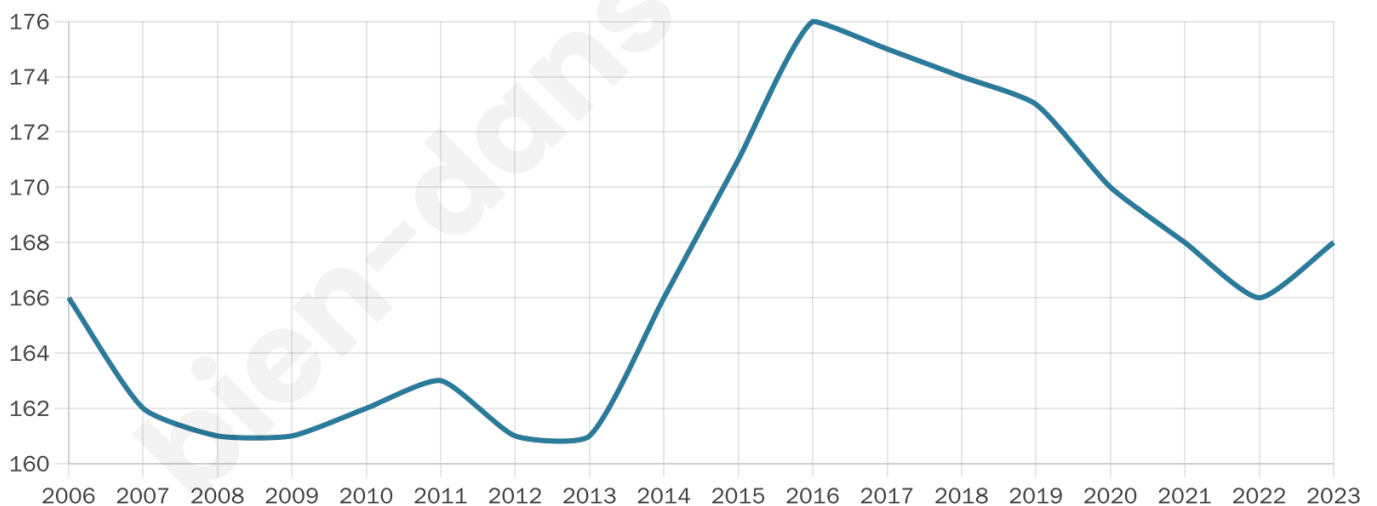

Statistiques sur la population

Nombre d'habitants

168

Age moyen

48 ans

Pop active

42.9%

Taux chômage

3.1%

Pop densité

28 h/km²

Revenu moyen

23 560 €/an

Evolution du nombre d'habitants

Sources : Institut national de la statistique et des études économiques (insee) selon Les dernières parutions officielles de 2024 portant sur les années 2020, 2021 et 2022.

Tranche d'âge

Activité professionnelle

Niveau de diplôme

Composition des ménages

Profils électoraux

Premier tour

	Marine LE PEN	27.05 %
	Emmanuel MACRON	26.23 %
	Jean-Luc MÉLENCHON	18.85 %
	Valérie PÉCRESSÉ	7.38 %
	Jean LASSALLE	4.92 %
	Éric ZEMMOUR	4.92 %
	Anne HIDALGO	4.10 %
	Fabien ROUSSEL	2.46 %
	Yannick JADOT	2.46 %
	Nicolas DUPONT-AIGNAN	1.64 %
	Nathalie ARTHAUD	0.00 %
	Philippe POUTOU	0.00 %