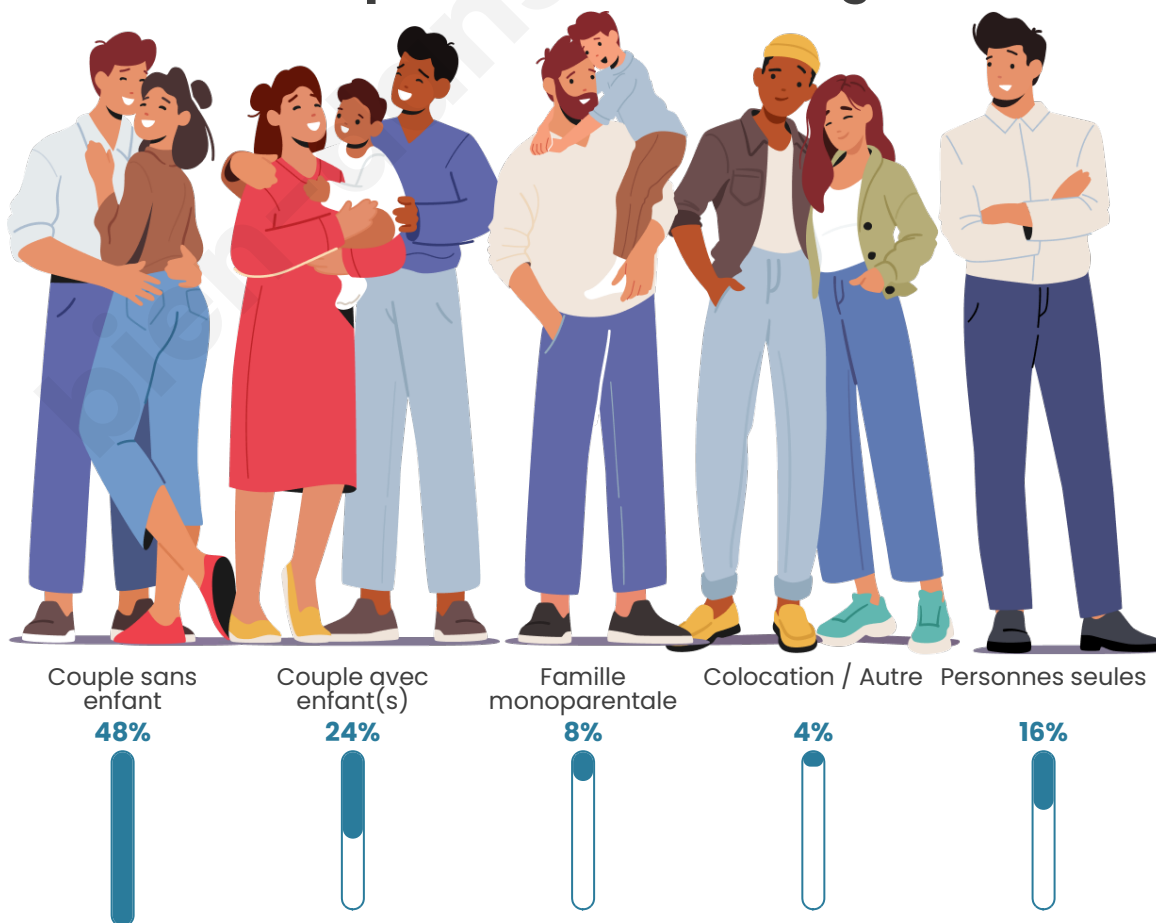

Tranche d'âge

Activité professionnelle

Niveau de diplôme

Composition des ménages

Profils électoraux

Premier tour

	Marine LE PEN	27.05 %
	Emmanuel MACRON	26.23 %
	Jean-Luc MÉLENCHON	18.85 %
	Valérie PÉCRESSÉ	7.38 %
	Jean LASSALLE	4.92 %
	Éric ZEMMOUR	4.92 %
	Anne HIDALGO	4.10 %
	Fabien ROUSSEL	2.46 %
	Yannick JADOT	2.46 %
	Nicolas DUPONT-AIGNAN	1.64 %
	Nathalie ARTHAUD	0.00 %
	Philippe POUTOU	0.00 %