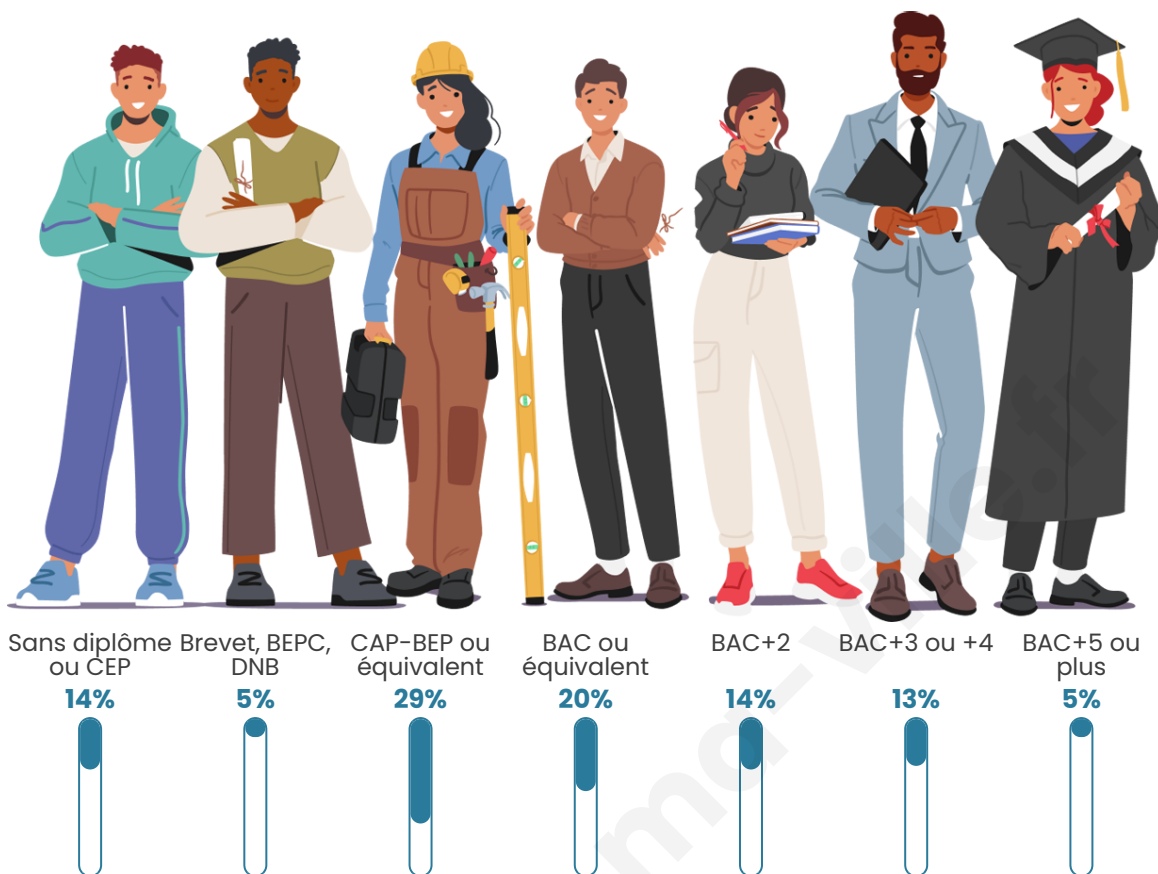

Version web

Ville de Le Vaudioux

Présenté par

BIEN dans
ma **VILLE** 

Sommaire

Situation géographique	3
Statistiques sur la population	4
Evolution du nombre d'habitants	4
Tranche d'âge	5
0-14 ans	5
15-29 ans	5
30-44 ans	5
45-59 ans	5
60-74 ans	5
75-89 ans	5
90 ans et +	5
Activité professionnelle	5
Agriculteurs	5
Artisans, Commerçants	5
Cadres et sup.	5
Professions intermédiaires	5
Employé	5
Ouvrier	5
Retraité	5
Autres	5
Niveau de diplôme	6
Sans diplôme ou CEP	6
Brevet, BEPC, DNB	6
CAP-BEP ou équivalent	6
BAC ou équivalent	6
BAC+2	6
BAC+3 ou +4	6
BAC+5 ou plus	6
Composition des ménages	6
Couple sans enfant	6
Couple avec enfant(s)	6
Famille monoparentale	6
Colocation / Autre	6
Personnes seules	6
Profils électoraux	7
Premier tour	7
Sécurité	8
Evolution du nombre d'infractions	8
Pour comparer	9
Services à la population	10
Commerce	10
Éducation	10
Villes autour de Le Vaudioux	11

Statistiques sur la population

Nombre d'habitants

168

Age moyen

48 ans

Pop active

42.9%

Taux chômage

Tranche d'âge

Activité professionnelle

Niveau de diplôme

Composition des ménages

Profils électoraux

Premier tour

	Marine LE PEN	27.05 %
	Emmanuel MACRON	26.23 %
	Jean-Luc MÉLENCHON	18.85 %
	Valérie PÉCRESSÉ	7.38 %
	Jean LASSALLE	4.92 %
	Éric ZEMMOUR	4.92 %
	Anne HIDALGO	4.10 %
	Fabien ROUSSEL	2.46 %
	Yannick JADOT	2.46 %
	Nicolas DUPONT-AIGNAN	1.64 %
	Nathalie ARTHAUD	0.00 %
	Philippe POUTOU	0.00 %