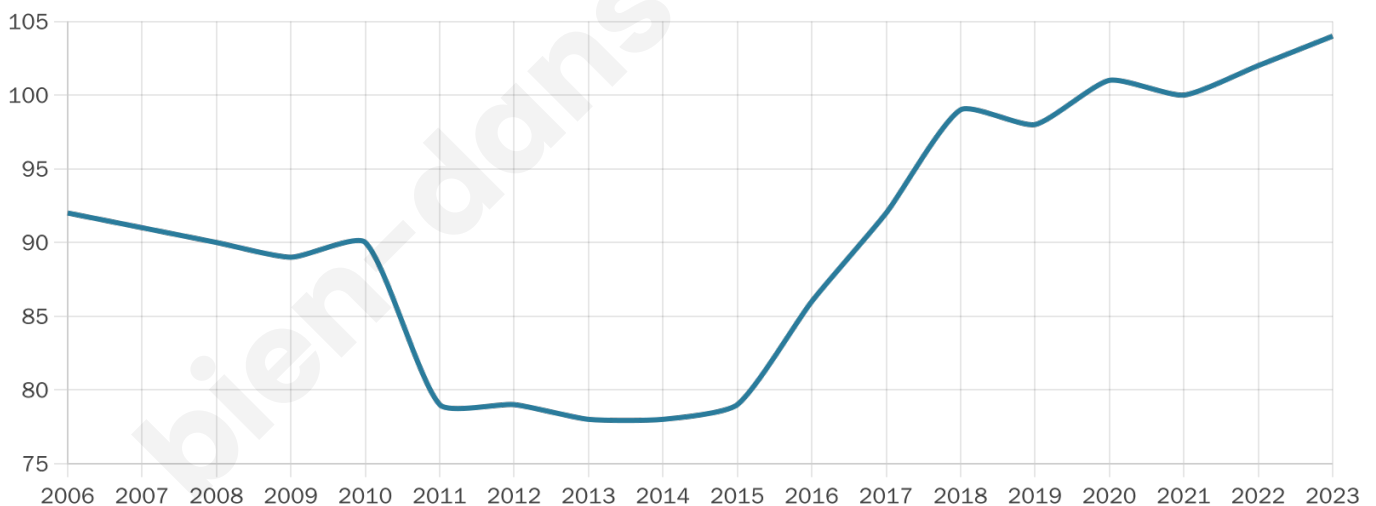

Version web

Ville de Vaudherland

Présenté par

BIEN dans
ma **VILLE** 

Sommaire

Situation géographique	3
Statistiques sur la population	4
Evolution du nombre d'habitants	4
Tranche d'âge	5
0-14 ans	5
15-29 ans	5
30-44 ans	5
45-59 ans	5
60-74 ans	5
75-89 ans	5
90 ans et +	5
Activité professionnelle	5
Agriculteurs	5
Artisans, Commerçants	5
Cadres et sup.	5
Professions intermédiaires	5
Employé	5
Ouvrier	5
Retraité	5
Autres	5
Niveau de diplôme	6
Sans diplôme ou CEP	6
Brevet, BEPC, DNB	6
CAP-BEP ou équivalent	6
BAC ou équivalent	6
BAC+2	6
BAC+3 ou +4	6
BAC+5 ou plus	6
Composition des ménages	6
Couple sans enfant	6
Couple avec enfant(s)	6
Famille monoparentale	6
Colocation / Autre	6
Personnes seules	6
Profil électoraux	7
Premier tour	7
Sécurité	9
Evolution du nombre d'infractions	9
Pour comparer	10
Services à la population	11
Commerce	11
Éducation	11
Villes autour de Vaudherland	12
Avis sur la ville de Vaudherland	13
Moyenne par critère	13
Villes autour de Vaudherland	13
Répartition des avis par note	13
Répartition des avis par note	13

Age moyen

35 ans

Pop active

56.7%

Taux chômage

10.3%

Pop densité

104 h/km²

Revenu moyen

23 780 €/an

Evolution du nombre d'habitants

Sources : Institut national de la statistique et des études économiques (insee) selon Les dernières parutions officielles de 2024 portant sur les années 2020, 2021 et 2022.

Tranche d'âge

Activité professionnelle

Niveau de diplôme

Composition des ménages

Profils électoraux

Premier tour

Marine LE PEN 55.81 %

Jean-Luc
MÉLENCHON 20.93 %