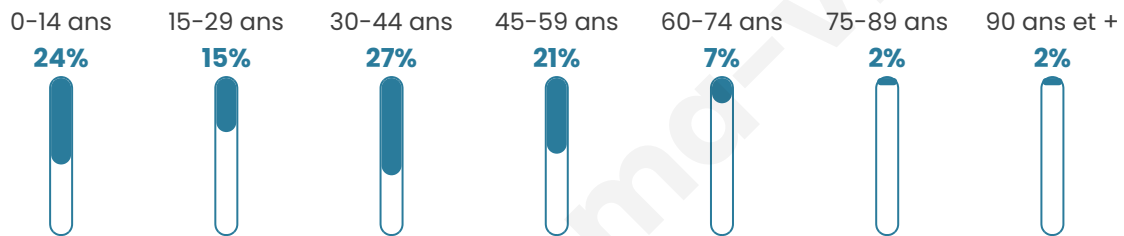

Age moyen

35 ans

Pop active

56.7%

Taux chômage

10.3%

Pop densité

104 h/km²

Revenu moyen

23 780 €/an

Evolution du nombre d'habitants

Sources : Institut national de la statistique et des études économiques (insee) selon Les dernières parutions officielles de 2024 portant sur les années 2020, 2021 et 2022.

Tranche d'âge

Activité professionnelle

Niveau de diplôme

Composition des ménages

Profils électoraux

Premier tour

Marine LE PEN 55.81 %

Jean-Luc
MÉLENCHON 20.93 %