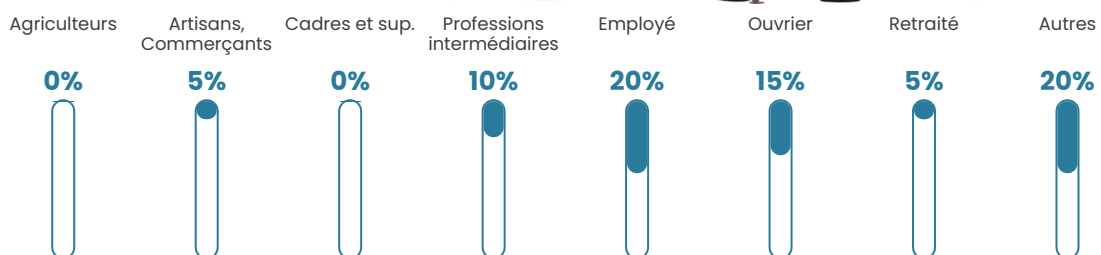

Revenu moyen

23 780 €/an

Evolution du nombre d'habitants

Sources : Institut national de la statistique et des études économiques (insee) selon Les dernières parutions officielles de 2024 portant sur les années 2020, 2021 et 2022.

Tranche d'âge

Activité professionnelle

Niveau de diplôme

Composition des ménages

Profils électoraux

Premier tour

Marine LE PEN 55.81 %

Jean-Luc
MÉLENCHON 20.93 %