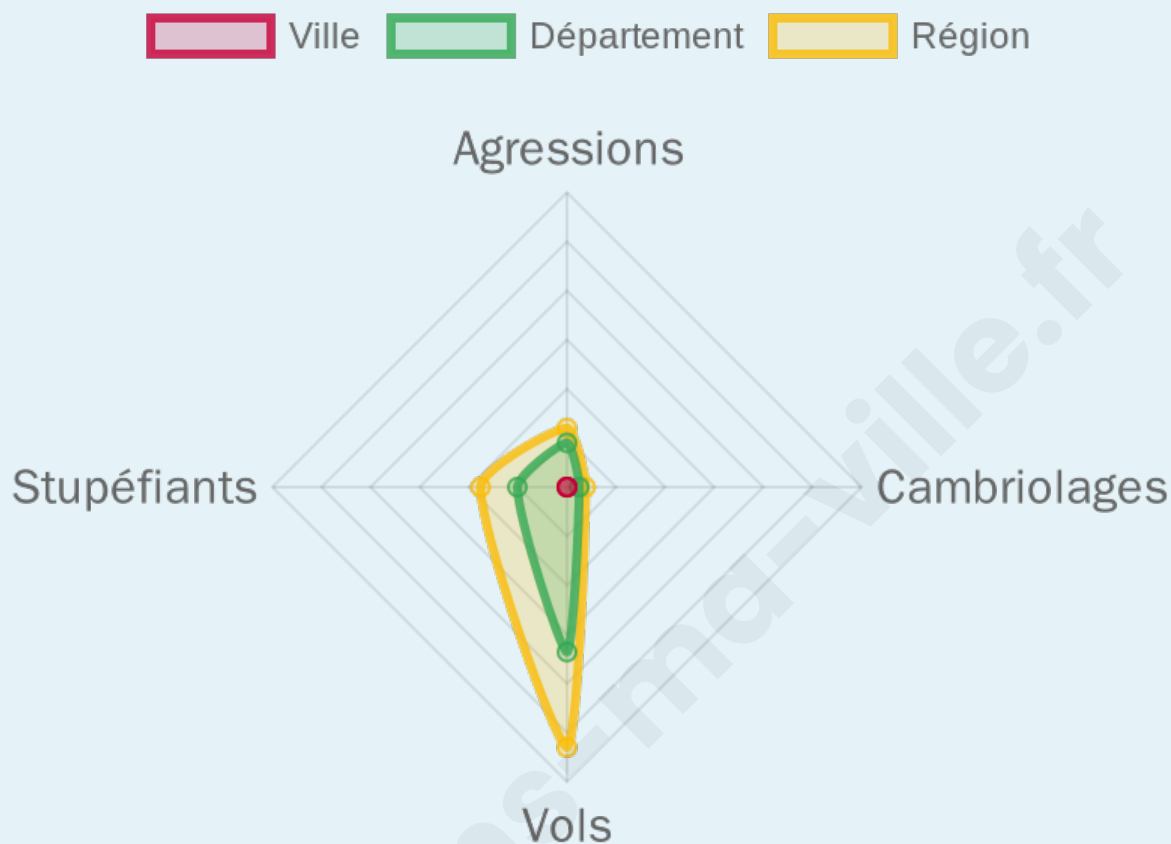

Pour comparer

(en proportion du nombre d'habitants)

Sources : Bases statistiques communale, départementale et régionale de la délinquance enregistrée par la police et la gendarmerie nationales selon les dernières parutions officielles de 2025 portant sur l'année 2024 ([data.gouv](https://data.gouv.fr)).

Agressions physiques / sexuelles : Violences sexuelles, coups et blessures volontaires intrafamiliaux, coups et blessures volontaires, autres coups, blessures volontaires et vols violents sans arme.

Cambriolages : Cambriolages de logements.

Vols : Vols avec armes, vols d'accessoires sur véhicules, vols dans les véhicules, vols de véhicules, vols sans violence contre des personnes, destructions, dégradations volontaires et escroqueries.

Stupéfiants : Trafic de stupéfiants dont (AFD) et usage de stupéfiants.