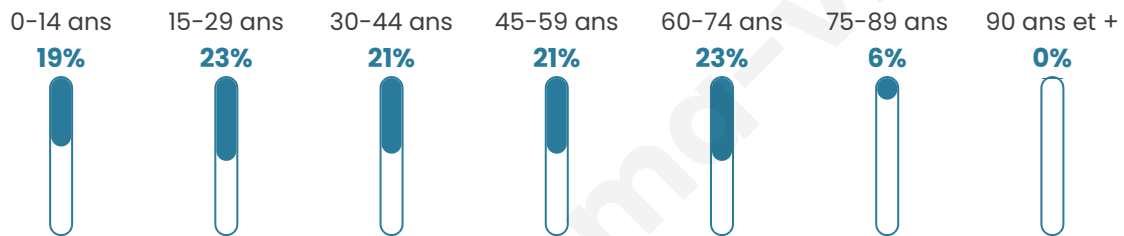

46

Age moyen

40 ans

Pop active

45.7%

Taux chômage

9.1%

Pop densité

5 h/km²

Revenu moyen

NC

Evolution du nombre d'habitants

Sources : Institut national de la statistique et des études économiques (insee) selon Les dernières parutions officielles de 2024 portant sur les années 2020, 2021 et 2022.

Tranche d'âge

Activité professionnelle

Niveau de diplôme

Composition des ménages

Profils électoraux

Premier tour

Emmanuel
MACRON 32.50 %

Marine LE PEN 25.00 %