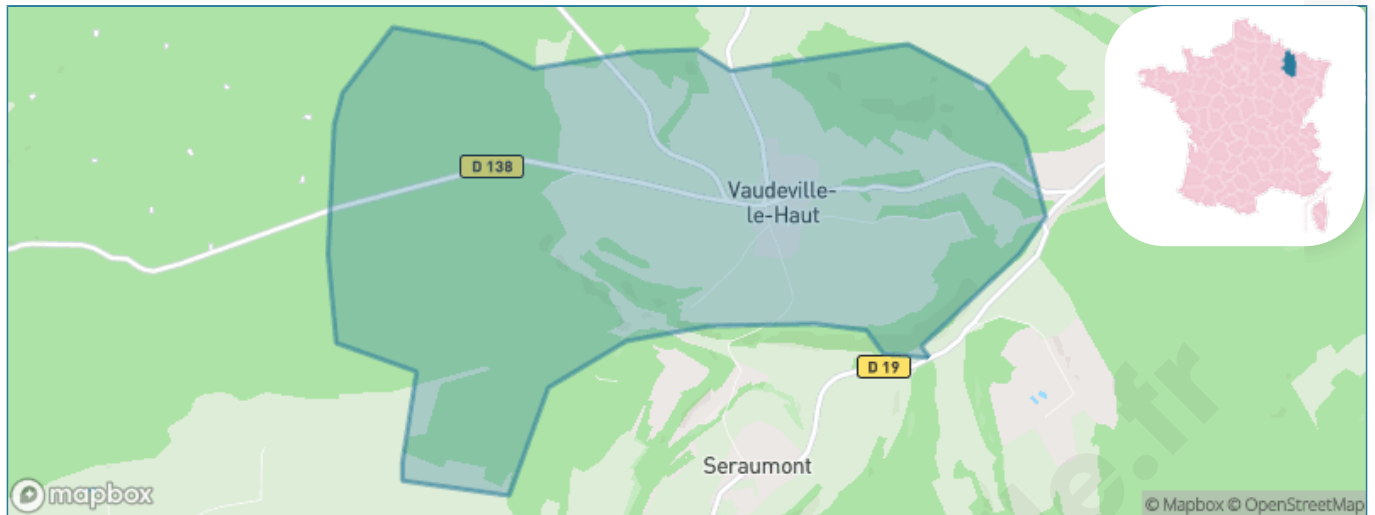

Version web

Ville de Vaudeville-le-Haut

Présenté par

BIEN dans ma **VILLE** 

Sommaire

Situation géographique	3
Statistiques sur la population	4
Evolution du nombre d'habitants	4
Tranche d'âge	5
0-14 ans	5
15-29 ans	5
30-44 ans	5
45-59 ans	5
60-74 ans	5
75-89 ans	5
90 ans et +	5
Activité professionnelle	5
Agriculteurs	5
Artisans, Commerçants	5
Cadres et sup.	5
Professions intermédiaires	5
Employé	5
Ouvrier	5
Retraité	5
Autres	5
Niveau de diplôme	6
Sans diplôme ou CEP	6
Brevet, BEPC, DNB	6
CAP-BEP ou équivalent	6
BAC ou équivalent	6
BAC+2	6
BAC+3 ou +4	6
BAC+5 ou plus	6
Composition des ménages	6
Couple sans enfant	6
Couple avec enfant(s)	6
Famille monoparentale	6
Colocation / Autre	6
Personnes seules	6
Profils électoraux	7
Premier tour	7
Sécurité	9
Evolution du nombre d'infractions	9
Pour comparer	10
Services à la population	11
Commerce	11
Éducation	11
Villes autour de Vaudeville-le-Haut	12

Situation géographique

i Informations clés

- **Région** : Grand Est
- **Département** : Meuse
- **Code postal** : 55130
- **Superficie** : 9 km²

bien-dans-ma-ville.fr

Statistiques sur la population

Nombre d'habitants