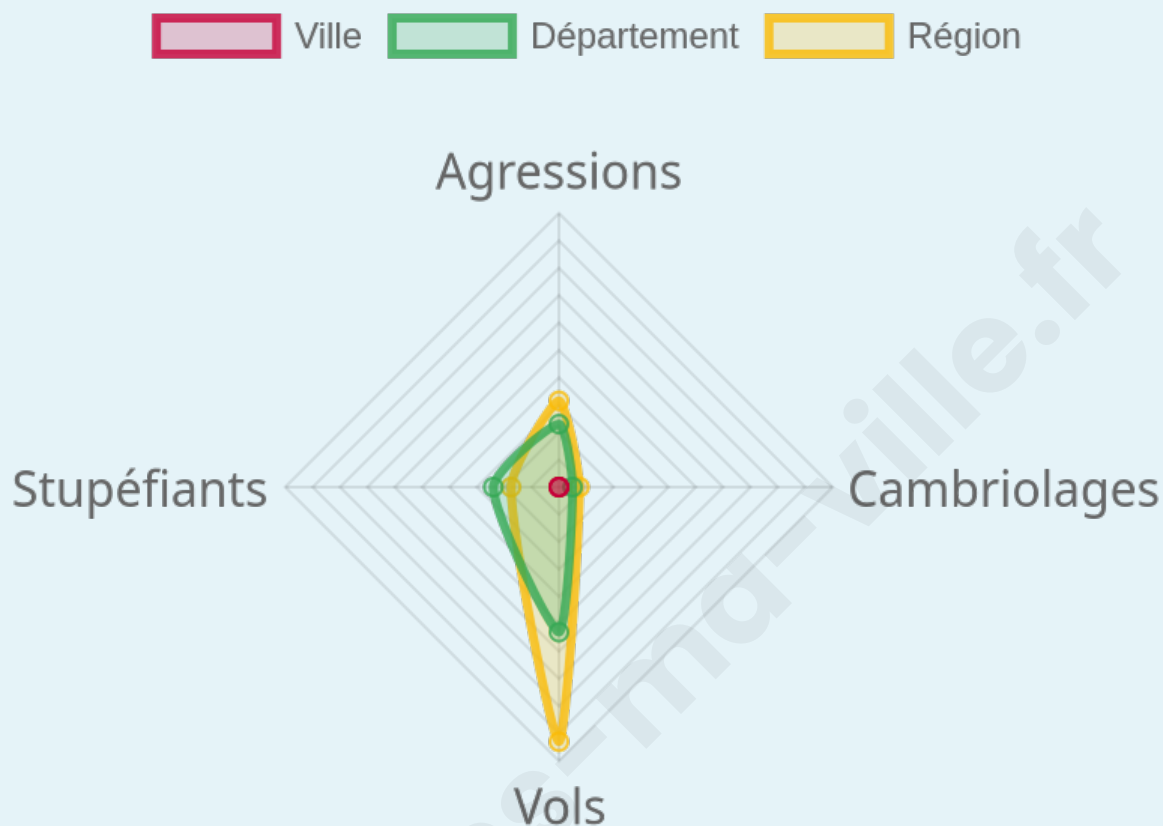

Pour comparer

(en proportion du nombre d'habitants)

Sources : Bases statistiques communale, départementale et régionale de la délinquance enregistrée par la police et la gendarmerie nationales selon les dernières parutions officielles de 2025 portant sur l'année 2024 ([data.gouv](https://data.gouv.fr)).

Agressions physiques / sexuelles : Violences sexuelles, coups et blessures volontaires intrafamiliaux, coups et blessures volontaires, autres coups, blessures volontaires et vols violents sans arme.

Cambriolages : Cambriolages de logements.

Vols : Vols avec armes, vols d'accessoires sur véhicules, vols dans les véhicules, vols de véhicules, vols sans violence contre des personnes, destructions, dégradations volontaires et escroqueries.

Stupéfiants : Trafic de stupéfiants dont (AFD) et usage de stupéfiants.