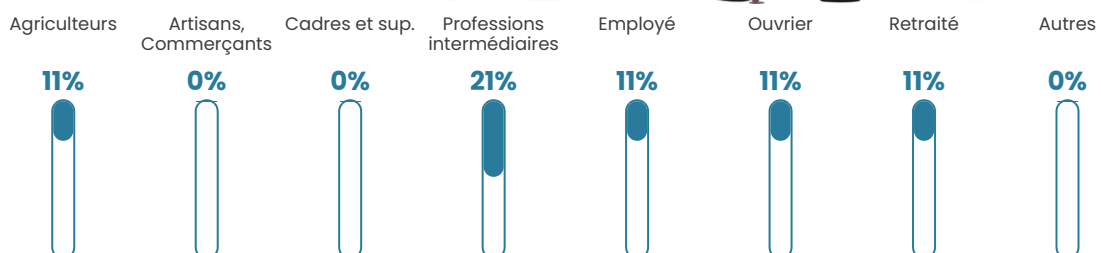

5 h/km²

Revenu moyen

NC

Evolution du nombre d'habitants

Sources : Institut national de la statistique et des études économiques (insee) selon Les dernières parutions officielles de 2024 portant sur les années 2020, 2021 et 2022.

Tranche d'âge

Activité professionnelle

Niveau de diplôme

Composition des ménages

Profils électoraux

Premier tour

Emmanuel
MACRON 32.50 %

Marine LE PEN 25.00 %