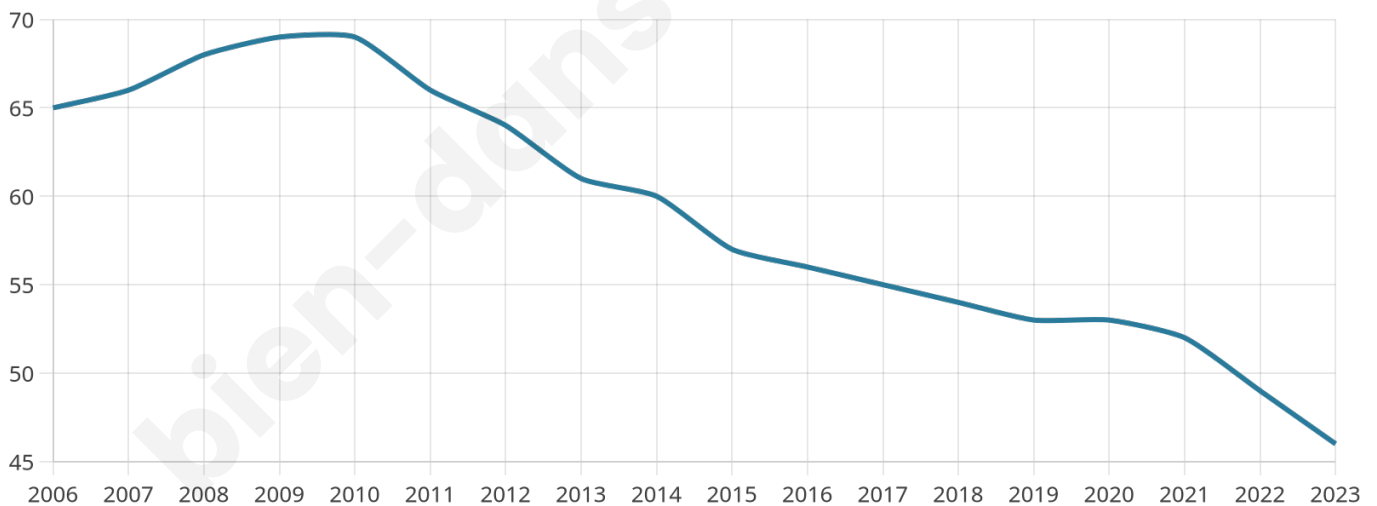

Version web

Ville de Vaudeville-le-Haut

Présenté par

BIEN dans ma **VILLE** 

Sommaire

Situation géographique	3
Statistiques sur la population	4
Evolution du nombre d'habitants	4
Tranche d'âge	5
0-14 ans	5
15-29 ans	5
30-44 ans	5
45-59 ans	5
60-74 ans	5
75-89 ans	5
90 ans et +	5
Activité professionnelle	5
Agriculteurs	5
Artisans, Commerçants	5
Cadres et sup.	5
Professions intermédiaires	5
Employé	5
Ouvrier	5
Retraité	5
Autres	5
Niveau de diplôme	6
Sans diplôme ou CEP	6
Brevet, BEPC, DNB	6
CAP-BEP ou équivalent	6
BAC ou équivalent	6
BAC+2	6
BAC+3 ou +4	6
BAC+5 ou plus	6
Composition des ménages	6
Couple sans enfant	6
Couple avec enfant(s)	6
Famille monoparentale	6
Colocation / Autre	6
Personnes seules	6
Profils électoraux	7
Premier tour	7
Sécurité	9
Evolution du nombre d'infractions	9
Pour comparer	10
Services à la population	11
Commerce	11
Éducation	11
Villes autour de Vaudeville-le-Haut	12

46

Age moyen

40 ans

Pop active

45.7%

Taux chômage

9.1%

Pop densité

5 h/km²

Revenu moyen

NC

Evolution du nombre d'habitants

Sources : Institut national de la statistique et des études économiques (insee) selon Les dernières parutions officielles de 2024 portant sur les années 2020, 2021 et 2022.