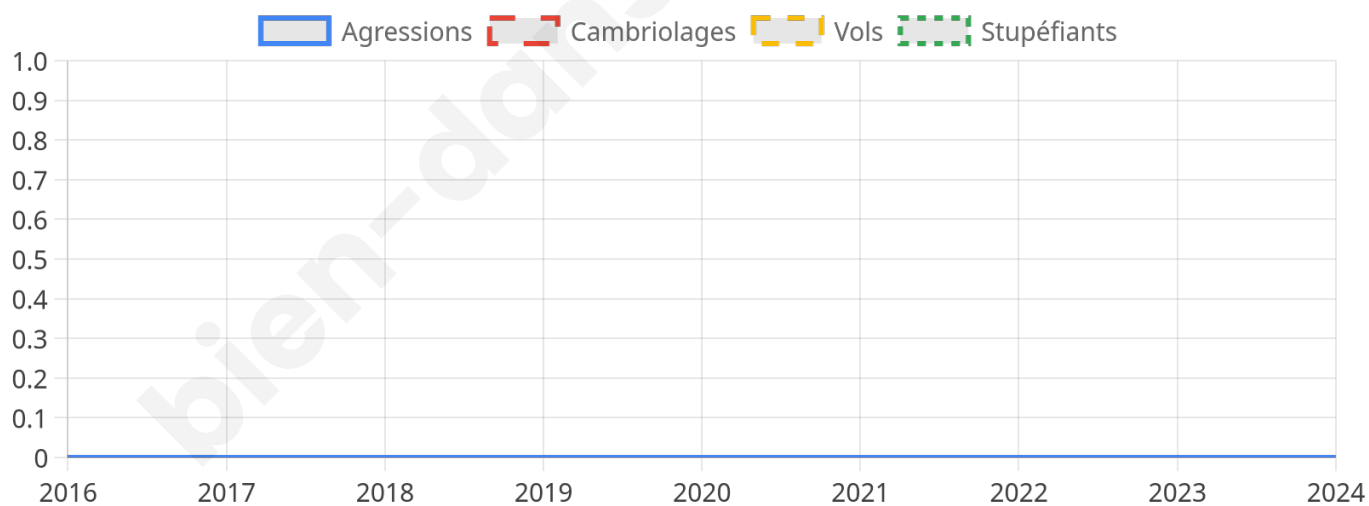

Marine LE PEN

41,03 %

56 inscrits

Participation : 83.93%

Votes blancs : 14.89%

Votes nuls : 2.13%

bien-dans-ma-ville.fr

Sécurité

Evolution du nombre d'infractions

Pour comparer

(en proportion du nombre d'habitants)

Sources : Bases statistiques communale, départementale et régionale de la délinquance enregistrée par la police et la gendarmerie nationales selon les dernières parutions officielles de 2025 portant sur l'année 2024 ([data.gouv](https://data.gouv.fr)).