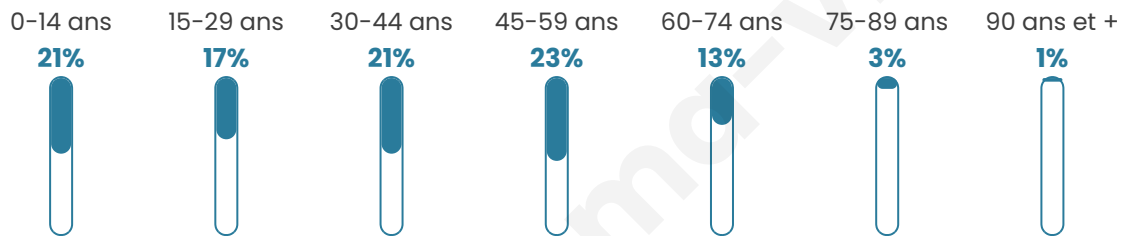

# Statistiques sur la population

Nombre d'habitants

**237**

Age moyen

**38 ans**

Pop active

**51.5%**

Taux chômage

**14%**

Pop densité

**30 h/km<sup>2</sup>**

Revenu moyen

**20 460 €/an**

## Evolution du nombre d'habitants

Sources : Institut national de la statistique et des études économiques (insee) selon Les dernières parutions officielles de 2024 portant sur les années 2020, 2021 et 2022.

## Tranche d'âge