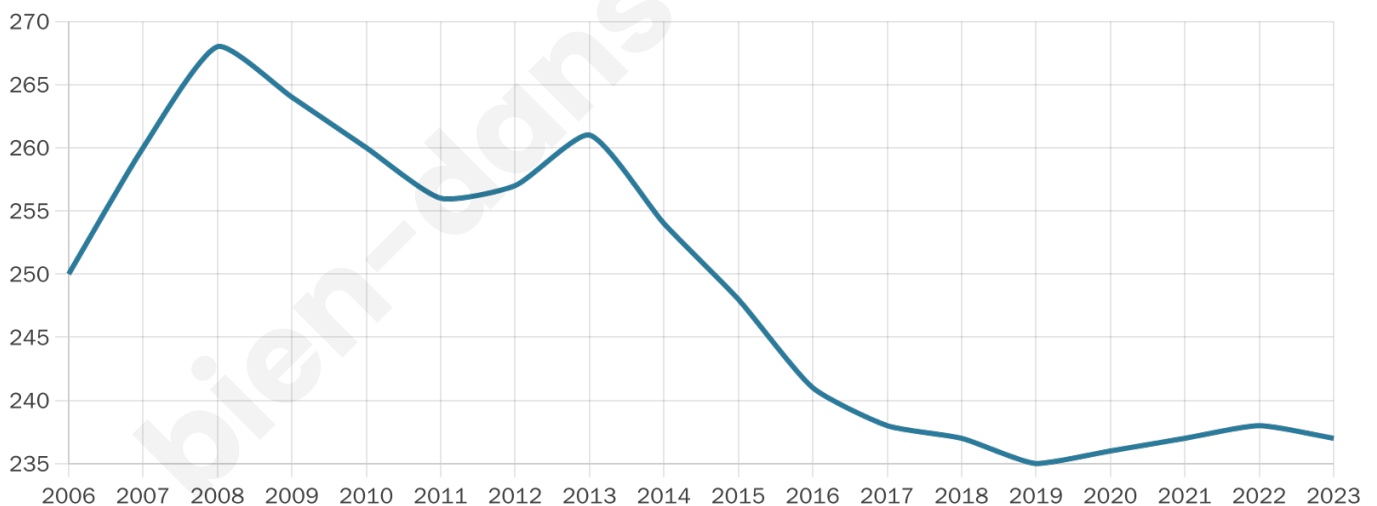

# Statistiques sur la population

Nombre d'habitants

**237**

Age moyen

**38 ans**

Pop active

**51.5%**

Taux chômage

**14%**

Pop densité

**30 h/km<sup>2</sup>**

Revenu moyen

**20 460 €/an**

## Evolution du nombre d'habitants

Sources : Institut national de la statistique et des études économiques (insee) selon Les dernières parutions officielles de 2024 portant sur les années 2020, 2021 et 2022.