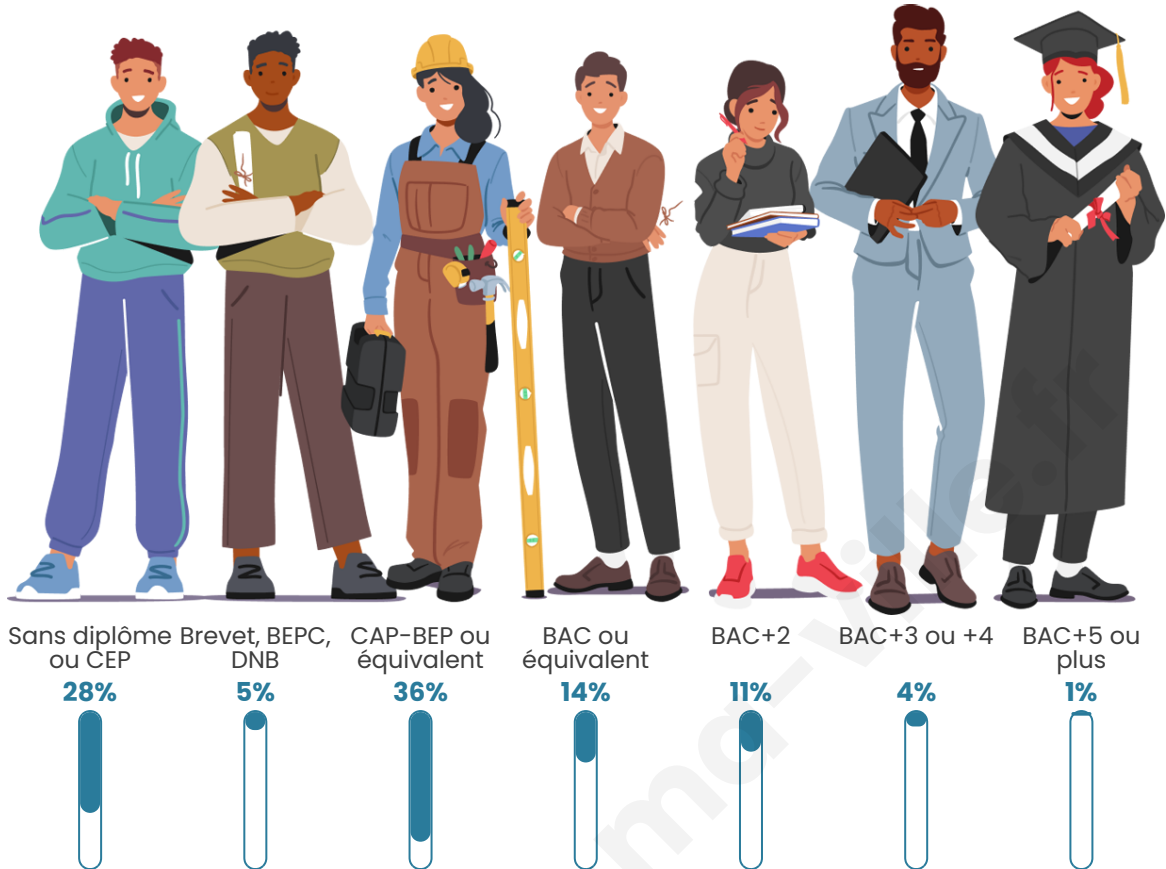

Tranche d'âge

Activité professionnelle

Niveau de diplôme

Composition des ménages

Profils électoraux

Premier tour

	Marine LE PEN	43.68 %
	Emmanuel MACRON	20.79 %
	Éric ZEMMOUR	9.47 %
	Jean-Luc MÉLENCHON	7.63 %
	Valérie PÉCRESE	3.95 %
	Nicolas DUPONT-AIGNAN	3.68 %
	Jean LASSALLE	3.42 %
	Yannick JADOT	2.89 %
	Fabien ROUSSEL	1.32 %
	Anne HIDALGO	1.32 %
	Philippe POUTOU	1.05 %
	Nathalie ARTHAUD	0.79 %