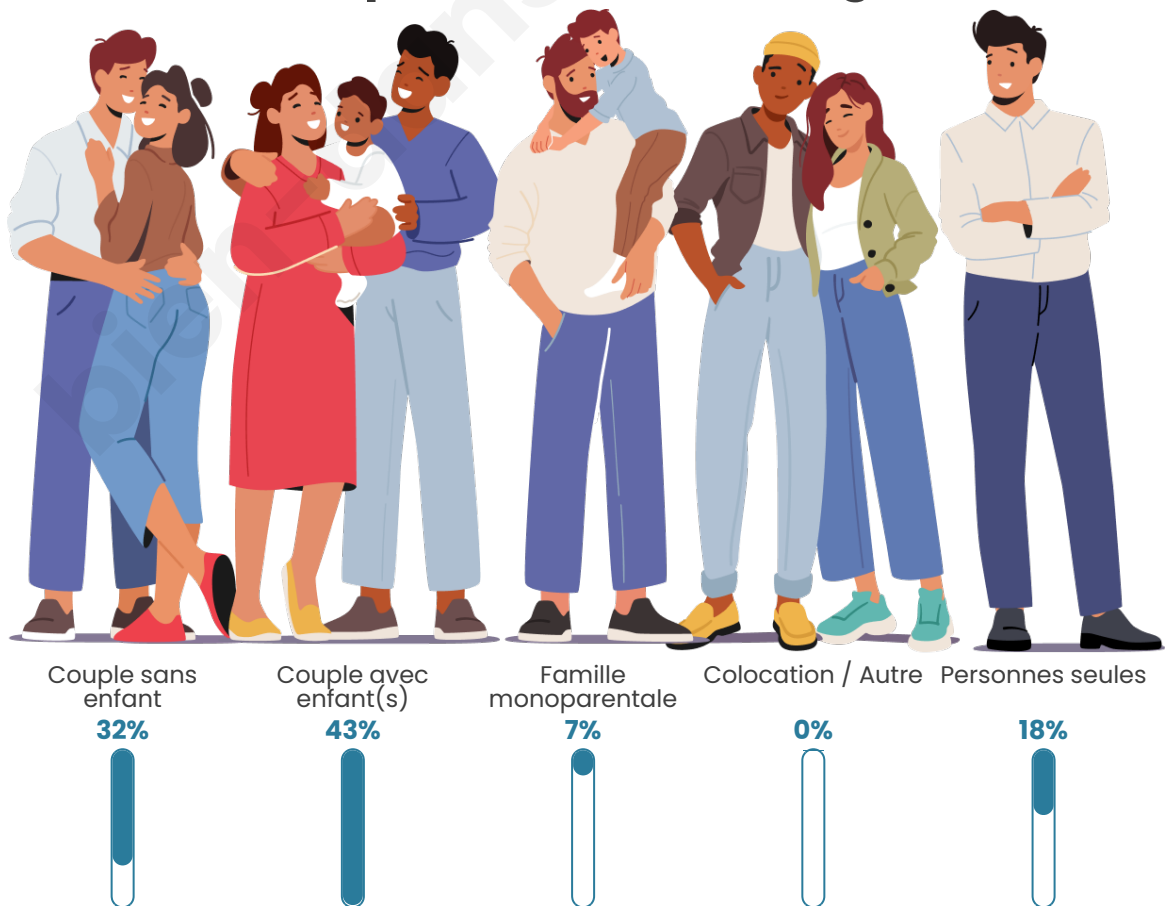

Tranche d'âge

Activité professionnelle

Niveau de diplôme

Composition des ménages

Profils électoraux

Premier tour

	Marine LE PEN	43.68 %
	Emmanuel MACRON	20.79 %
	Éric ZEMMOUR	9.47 %
	Jean-Luc MÉLENCHON	7.63 %
	Valérie PÉCRESE	3.95 %
	Nicolas DUPONT-AIGNAN	3.68 %
	Jean LASSALLE	3.42 %
	Yannick JADOT	2.89 %
	Fabien ROUSSEL	1.32 %
	Anne HIDALGO	1.32 %
	Philippe POUTOU	1.05 %
	Nathalie ARTHAUD	0.79 %