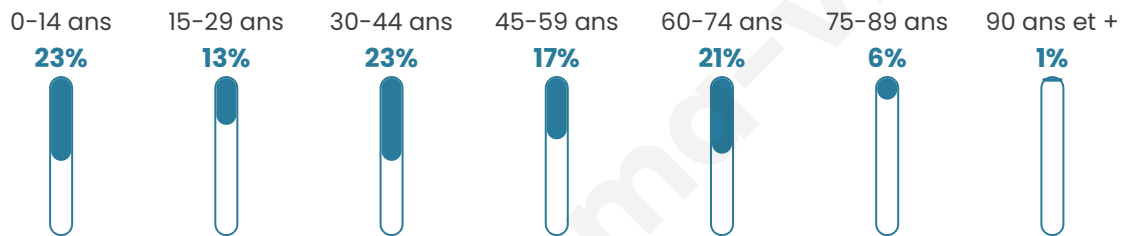

Version web

Ville de Vaudes

Présenté par

BIEN dans
ma **VILLE** 

Sommaire

Situation géographique	3
Statistiques sur la population	4
Evolution du nombre d'habitants	4
Tranche d'âge	5
0-14 ans	5
15-29 ans	5
30-44 ans	5
45-59 ans	5
60-74 ans	5
75-89 ans	5
90 ans et +	5
Activité professionnelle	5
Agriculteurs	5
Artisans, Commerçants	5
Cadres et sup.	5
Professions intermédiaires	5
Employé	5
Ouvrier	5
Retraité	5
Autres	5
Niveau de diplôme	6
Sans diplôme ou CEP	6
Brevet, BEPC, DNB	6
CAP-BEP ou équivalent	6
BAC ou équivalent	6
BAC+2	6
BAC+3 ou +4	6
BAC+5 ou plus	6
Composition des ménages	6
Couple sans enfant	6
Couple avec enfant(s)	6
Famille monoparentale	6
Colocation / Autre	6
Personnes seules	6
Profils électoraux	7
Premier tour	7
Sécurité	8
Evolution du nombre d'infractions	8
Pour comparer	9
Services à la population	10
Commerce	10
Éducation	10
Villes autour de Vaudes	12

40 ans

Pop active

45.5%

Taux chômage

5.8%

Pop densité

100 h/km²

Revenu moyen

21 520 €/an

Evolution du nombre d'habitants

Sources : Institut national de la statistique et des études économiques (insee) selon Les dernières parutions officielles de 2024 portant sur les années 2020, 2021 et 2022.

Tranche d'âge

Activité professionnelle

Niveau de diplôme

Composition des ménages

Profils électoraux

Premier tour

	Marine LE PEN	43.68 %
	Emmanuel MACRON	20.79 %
	Éric ZEMMOUR	9.47 %
	Jean-Luc MÉLENCHON	7.63 %
	Valérie PÉCRESE	3.95 %
	Nicolas DUPONT-AIGNAN	3.68 %
	Jean LASSALLE	3.42 %
	Yannick JADOT	2.89 %
	Fabien ROUSSEL	1.32 %
	Anne HIDALGO	1.32 %
	Philippe POUTOU	1.05 %
	Nathalie ARTHAUD	0.79 %