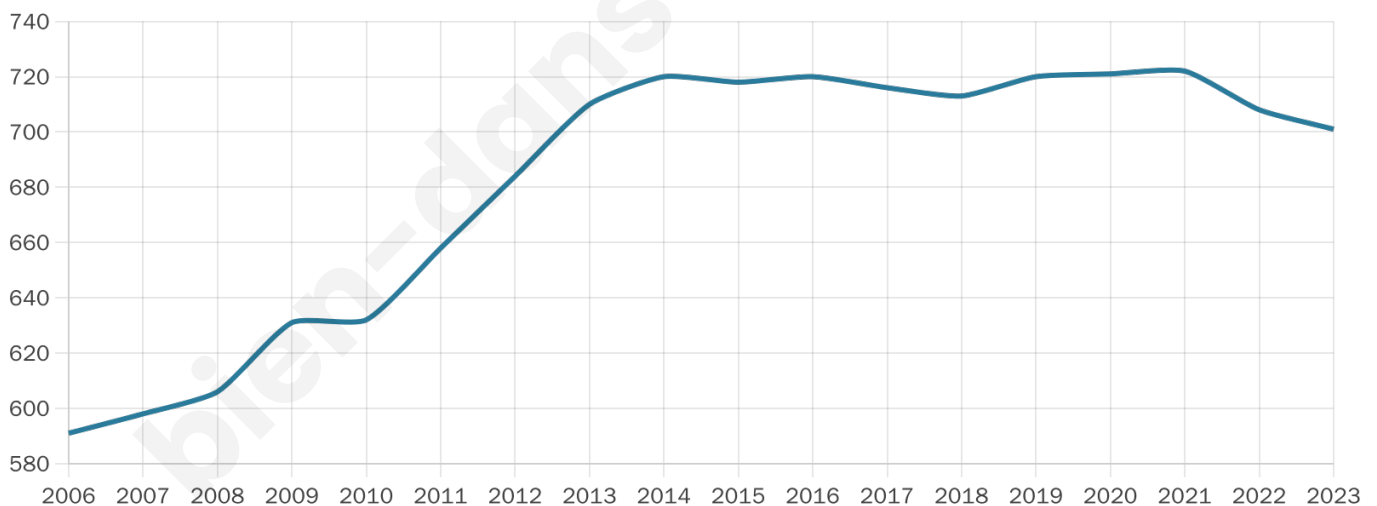

Version web

Ville de Vaudes

Présenté par

BIEN dans
ma **VILLE** 

Sommaire

Situation géographique	3
Statistiques sur la population	4
Evolution du nombre d'habitants	4
Tranche d'âge	5
0-14 ans	5
15-29 ans	5
30-44 ans	5
45-59 ans	5
60-74 ans	5
75-89 ans	5
90 ans et +	5
Activité professionnelle	5
Agriculteurs	5
Artisans, Commerçants	5
Cadres et sup.	5
Professions intermédiaires	5
Employé	5
Ouvrier	5
Retraité	5
Autres	5
Niveau de diplôme	6
Sans diplôme ou CEP	6
Brevet, BEPC, DNB	6
CAP-BEP ou équivalent	6
BAC ou équivalent	6
BAC+2	6
BAC+3 ou +4	6
BAC+5 ou plus	6
Composition des ménages	6
Couple sans enfant	6
Couple avec enfant(s)	6
Famille monoparentale	6
Colocation / Autre	6
Personnes seules	6
Profils électoraux	7
Premier tour	7
Sécurité	8
Evolution du nombre d'infractions	8
Pour comparer	9
Services à la population	10
Commerce	10
Éducation	10
Villes autour de Vaudes	12

40 ans

Pop active

45.5%

Taux chômage

5.8%

Pop densité

100 h/km²

Revenu moyen

21 520 €/an

Evolution du nombre d'habitants

Sources : Institut national de la statistique et des études économiques (insee) selon Les dernières parutions officielles de 2024 portant sur les années 2020, 2021 et 2022.