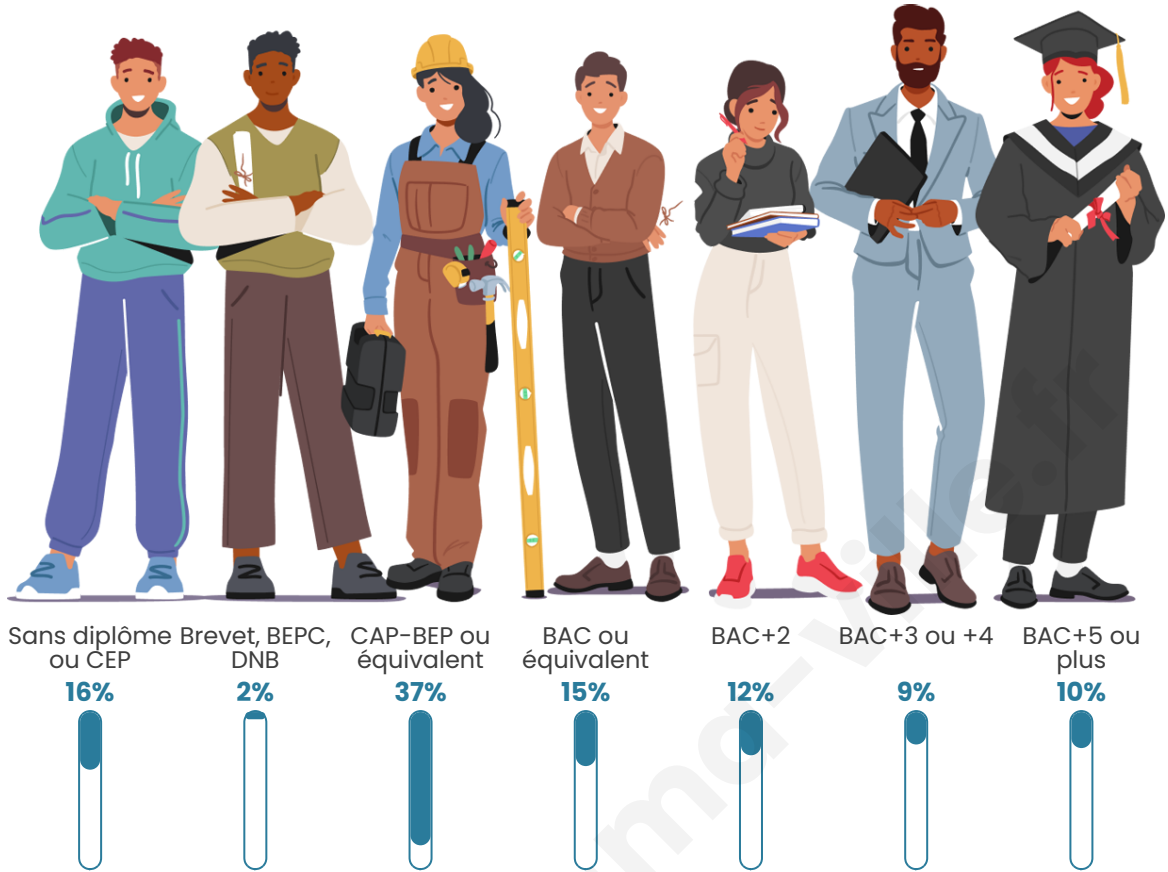

41 ans

Pop active

56%

Taux chômage

5.6%

Pop densité

40 h/km²

Revenu moyen

Tranche d'âge

Activité professionnelle

Niveau de diplôme

Composition des ménages

Profils électoraux

Premier tour

	Emmanuel MACRON	34.78 %
	Marine LE PEN	21.74 %
	Éric ZEMMOUR	17.39 %
	Jean-Luc MÉLENCHON	10.43 %
	Yannick JADOT	3.48 %
	Valérie PÉCRESE	3.48 %
	Jean LASSALLE	2.61 %
	Nathalie ARTHAUD	1.74 %
	Nicolas DUPONT- AIGNAN	1.74 %
	Fabien ROUSSEL	0.87 %
	Anne HIDALGO	0.87 %
	Philippe POUTOU	0.87 %