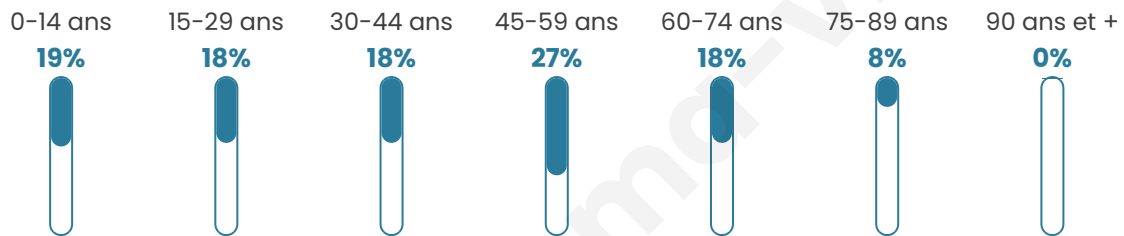

Situation géographique

i Informations clés

- **Région** : Hauts-de-France
- **Département** : Oise
- **Code postal** : 60240
- **Superficie** : 4 km²

Statistiques sur la population

Nombre d'habitants

159

Age moyen

41 ans

Pop active

56%

Taux chômage

5.6%

Pop densité

40 h/km²

Revenu moyen

28 420 €/an

Evolution du nombre d'habitants

Sources : Institut national de la statistique et des études économiques (insee) selon Les dernières parutions officielles de 2024 portant sur les années 2020, 2021 et 2022.

Tranche d'âge

Activité professionnelle

Niveau de diplôme

Composition des ménages

Profils électoraux

Premier tour

	Emmanuel MACRON	34.78 %
	Marine LE PEN	21.74 %
	Éric ZEMMOUR	17.39 %
	Jean-Luc MÉLENCHON	10.43 %
	Yannick JADOT	3.48 %
	Valérie PÉCRESE	3.48 %
	Jean LASSALLE	2.61 %
	Nathalie ARTHAUD	1.74 %
	Nicolas DUPONT- AIGNAN	1.74 %
	Fabien ROUSSEL	0.87 %
	Anne HIDALGO	0.87 %
	Philippe POUTOU	0.87 %