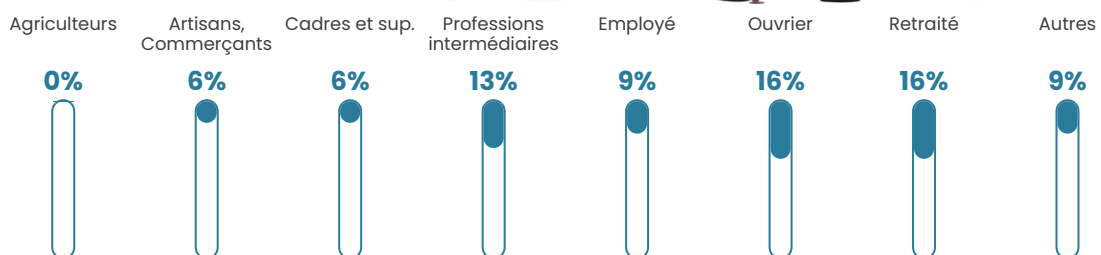

41 ans

Pop active

56%

Taux chômage

5.6%

Pop densité

40 h/km²

Revenu moyen

28 420 €/an

Evolution du nombre d'habitants

Sources : Institut national de la statistique et des études économiques (insee) selon Les dernières parutions officielles de 2024 portant sur les années 2020, 2021 et 2022.

Tranche d'âge

Activité professionnelle

Niveau de diplôme

Composition des ménages

Profils électoraux

Premier tour

	Emmanuel MACRON	34.78 %
	Marine LE PEN	21.74 %
	Éric ZEMMOUR	17.39 %
	Jean-Luc MÉLENCHON	10.43 %
	Yannick JADOT	3.48 %
	Valérie PÉCRESE	3.48 %
	Jean LASSALLE	2.61 %
	Nathalie ARTHAUD	1.74 %
	Nicolas DUPONT- AIGNAN	1.74 %
	Fabien ROUSSEL	0.87 %
	Anne HIDALGO	0.87 %
	Philippe POUTOU	0.87 %