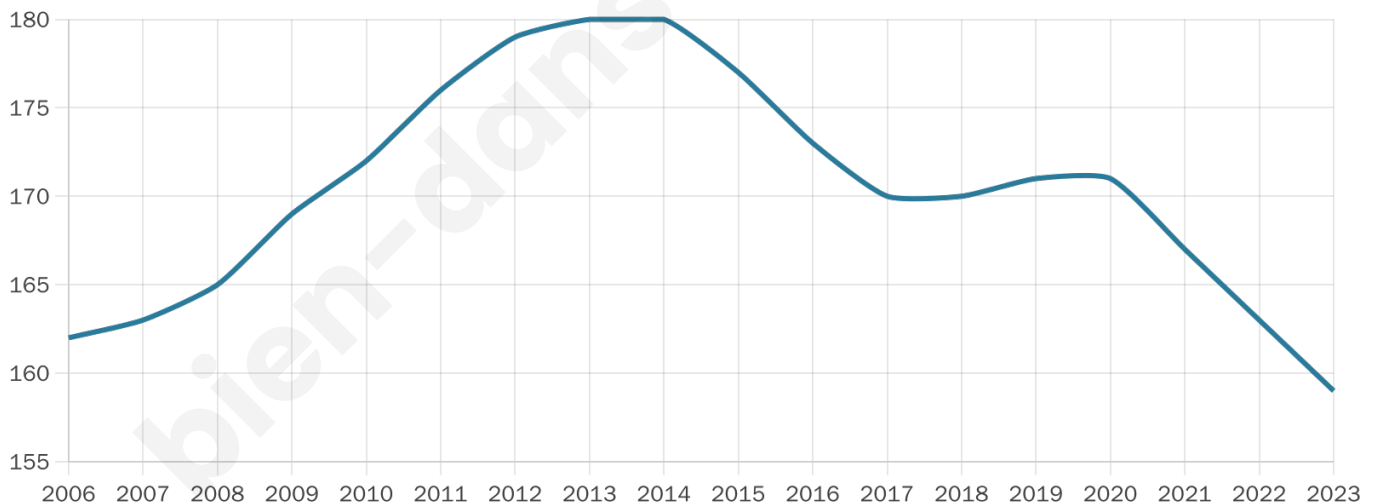

Version web

Ville de Vaudancourt

Présenté par

BIEN dans
ma **VILLE** 

Sommaire

Situation géographique	3
Statistiques sur la population	4
Evolution du nombre d'habitants	4
Tranche d'âge	5
0-14 ans	5
15-29 ans	5
30-44 ans	5
45-59 ans	5
60-74 ans	5
75-89 ans	5
90 ans et +	5
Activité professionnelle	5
Agriculteurs	5
Artisans, Commerçants	5
Cadres et sup.	5
Professions intermédiaires	5
Employé	5
Ouvrier	5
Retraité	5
Autres	5
Niveau de diplôme	6
Sans diplôme ou CEP	6
Brevet, BEPC, DNB	6
CAP-BEP ou équivalent	6
BAC ou équivalent	6
BAC+2	6
BAC+3 ou +4	6
BAC+5 ou plus	6
Composition des ménages	6
Couple sans enfant	6
Couple avec enfant(s)	6
Famille monoparentale	6
Colocation / Autre	6
Personnes seules	6
Profils électoraux	7
Premier tour	7
Sécurité	8
Evolution du nombre d'infractions	8
Pour comparer	9
Services à la population	10
Commerce	10
Éducation	10
Villes autour de Vaudancourt	11

41 ans

Pop active

56%

Taux chômage

5.6%

Pop densité

40 h/km²

Revenu moyen

28 420 €/an

Evolution du nombre d'habitants

Sources : Institut national de la statistique et des études économiques (insee) selon Les dernières parutions officielles de 2024 portant sur les années 2020, 2021 et 2022.