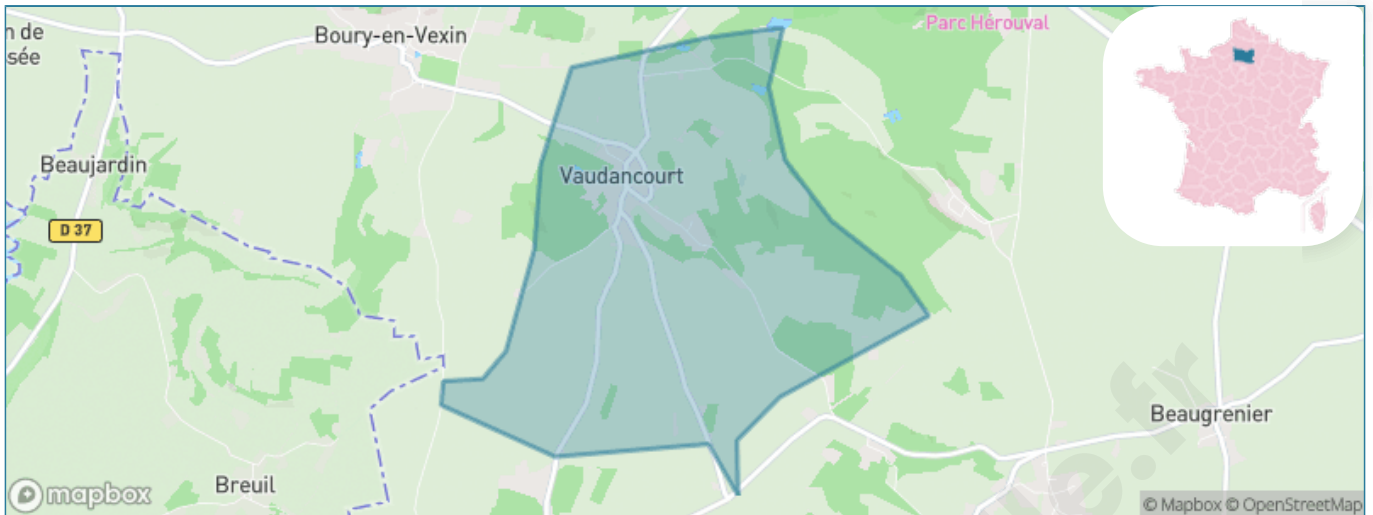

Version web

Ville de Vaudancourt

Présenté par

BIEN dans
ma **VILLE** 

Sommaire

Situation géographique	3
Statistiques sur la population	4
Evolution du nombre d'habitants	4
Tranche d'âge	5
0-14 ans	5
15-29 ans	5
30-44 ans	5
45-59 ans	5
60-74 ans	5
75-89 ans	5
90 ans et +	5
Activité professionnelle	5
Agriculteurs	5
Artisans, Commerçants	5
Cadres et sup.	5
Professions intermédiaires	5
Employé	5
Ouvrier	5
Retraité	5
Autres	5
Niveau de diplôme	6
Sans diplôme ou CEP	6
Brevet, BEPC, DNB	6
CAP-BEP ou équivalent	6
BAC ou équivalent	6
BAC+2	6
BAC+3 ou +4	6
BAC+5 ou plus	6
Composition des ménages	6
Couple sans enfant	6
Couple avec enfant(s)	6
Famille monoparentale	6
Colocation / Autre	6
Personnes seules	6
Profils électoraux	7
Premier tour	7
Sécurité	8
Evolution du nombre d'infractions	8
Pour comparer	9
Services à la population	10
Commerce	10
Éducation	10
Villes autour de Vaudancourt	11

Situation géographique

i Informations clés

- **Région** : Hauts-de-France
- **Département** : Oise
- **Code postal** : 60240
- **Superficie** : 4 km²

Statistiques sur la population

Nombre d'habitants

159

Age moyen