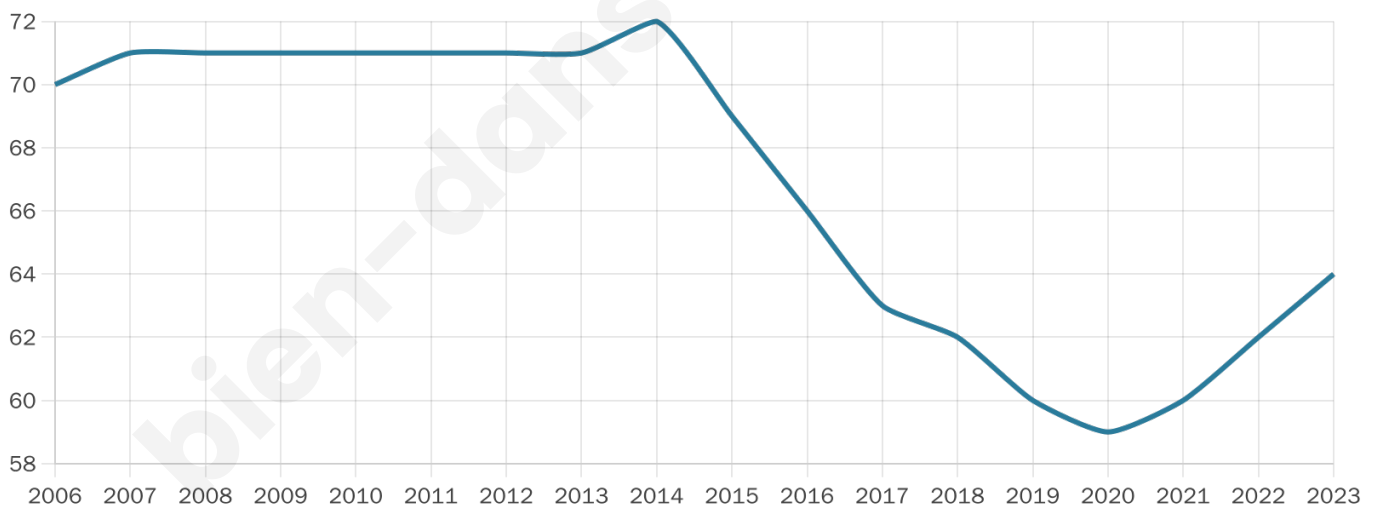

Version web

Ville de Vaucourt

Présenté par

BIEN dans
ma **VILLE** 

Sommaire

Situation géographique	3
Statistiques sur la population	4
Evolution du nombre d'habitants	4
Tranche d'âge	5
0-14 ans	5
15-29 ans	5
30-44 ans	5
45-59 ans	5
60-74 ans	5
75-89 ans	5
90 ans et +	5
Activité professionnelle	5
Agriculteurs	5
Artisans, Commerçants	5
Cadres et sup.	5
Professions intermédiaires	5
Employé	5
Ouvrier	5
Retraité	5
Autres	5
Niveau de diplôme	6
Sans diplôme ou CEP	6
Brevet, BEPC, DNB	6
CAP-BEP ou équivalent	6
BAC ou équivalent	6
BAC+2	6
BAC+3 ou +4	6
BAC+5 ou plus	6
Composition des ménages	6
Couple sans enfant	6
Couple avec enfant(s)	6
Famille monoparentale	6
Colocation / Autre	6
Personnes seules	6
Profils électoraux	7
Premier tour	7
Sécurité	8
Evolution du nombre d'infractions	8
Pour comparer	9
Services à la population	10
Commerce	10
Éducation	10
Villes autour de Vaucourt	11

64

Age moyen

49 ans

Pop active

35.9%

Taux chômage

9.7%

Pop densité

11 h/km²

Revenu moyen

NC

Evolution du nombre d'habitants

Sources : Institut national de la statistique et des études économiques (insee) selon Les dernières parutions officielles de 2024 portant sur les années 2020, 2021 et 2022.