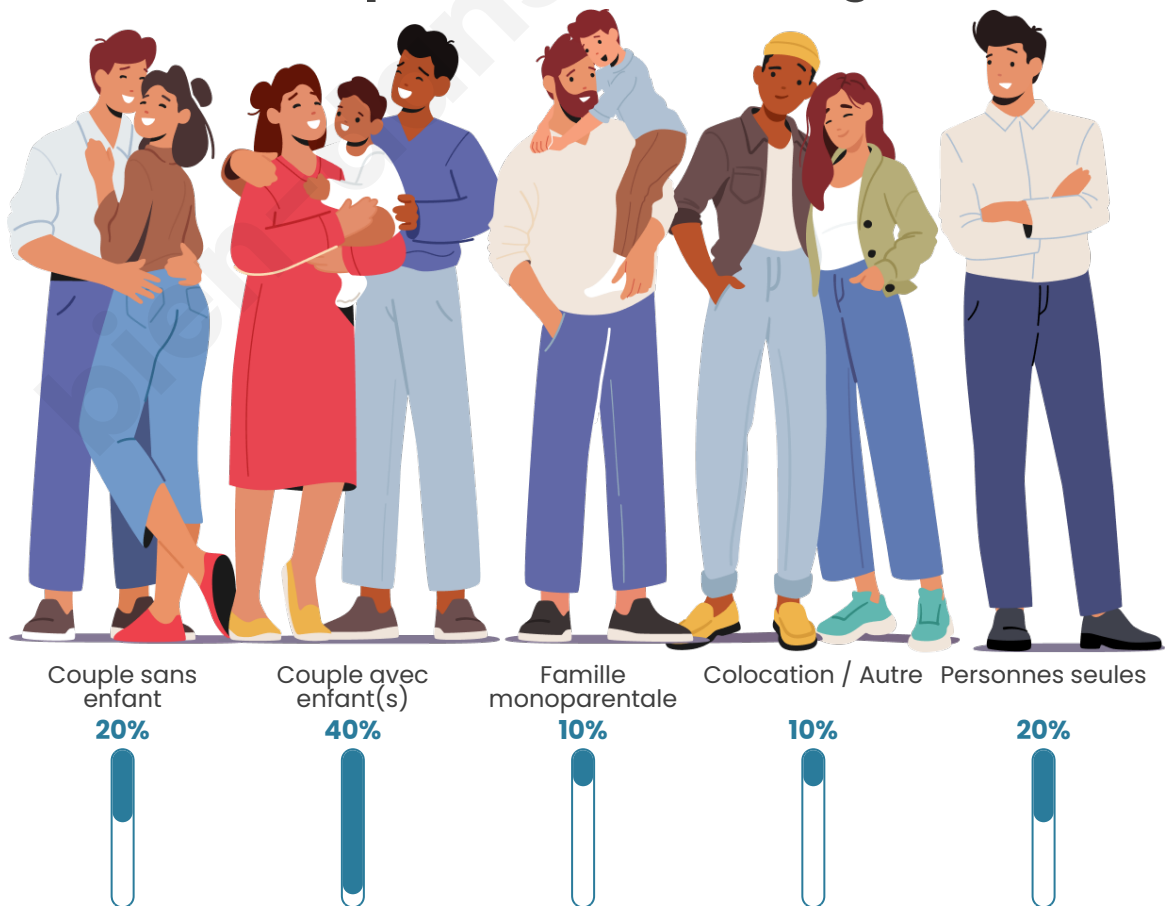

Tranche d'âge

Activité professionnelle

Niveau de diplôme

Composition des ménages

Profils électoraux

Premier tour

	Marine LE PEN	31.25 %
	Emmanuel MACRON	29.17 %
	Jean-Luc MÉLENCHON	12.50 %
	Éric ZEMMOUR	10.42 %
	Valérie PÉCRESE	6.25 %
	Nicolas DUPONT-AIGNAN	4.17 %
	Fabien ROUSSEL	2.08 %
	Anne HIDALGO	2.08 %
	Philippe POUTOU	2.08 %
	Nathalie ARTHAUD	0.00 %
	Jean LASSALLE	0.00 %
	Yannick JADOT	0.00 %