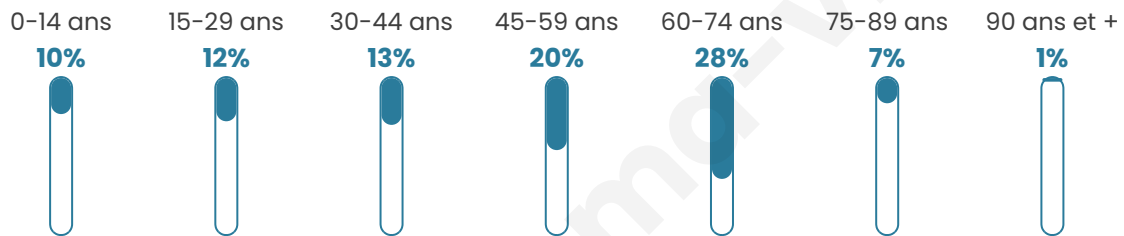

64

Age moyen

49 ans

Pop active

35.9%

Taux chômage

9.7%

Pop densité

11 h/km²

Revenu moyen

NC

Evolution du nombre d'habitants

Sources : Institut national de la statistique et des études économiques (insee) selon Les dernières parutions officielles de 2024 portant sur les années 2020, 2021 et 2022.

Tranche d'âge

Activité professionnelle

Niveau de diplôme

Composition des ménages

Profils électoraux

Premier tour

	Marine LE PEN	31.25 %
	Emmanuel MACRON	29.17 %
	Jean-Luc MÉLENCHON	12.50 %
	Éric ZEMMOUR	10.42 %
	Valérie PÉCRESE	6.25 %
	Nicolas DUPONT-AIGNAN	4.17 %
	Fabien ROUSSEL	2.08 %
	Anne HIDALGO	2.08 %
	Philippe POUTOU	2.08 %
	Nathalie ARTHAUD	0.00 %
	Jean LASSALLE	0.00 %
	Yannick JADOT	0.00 %