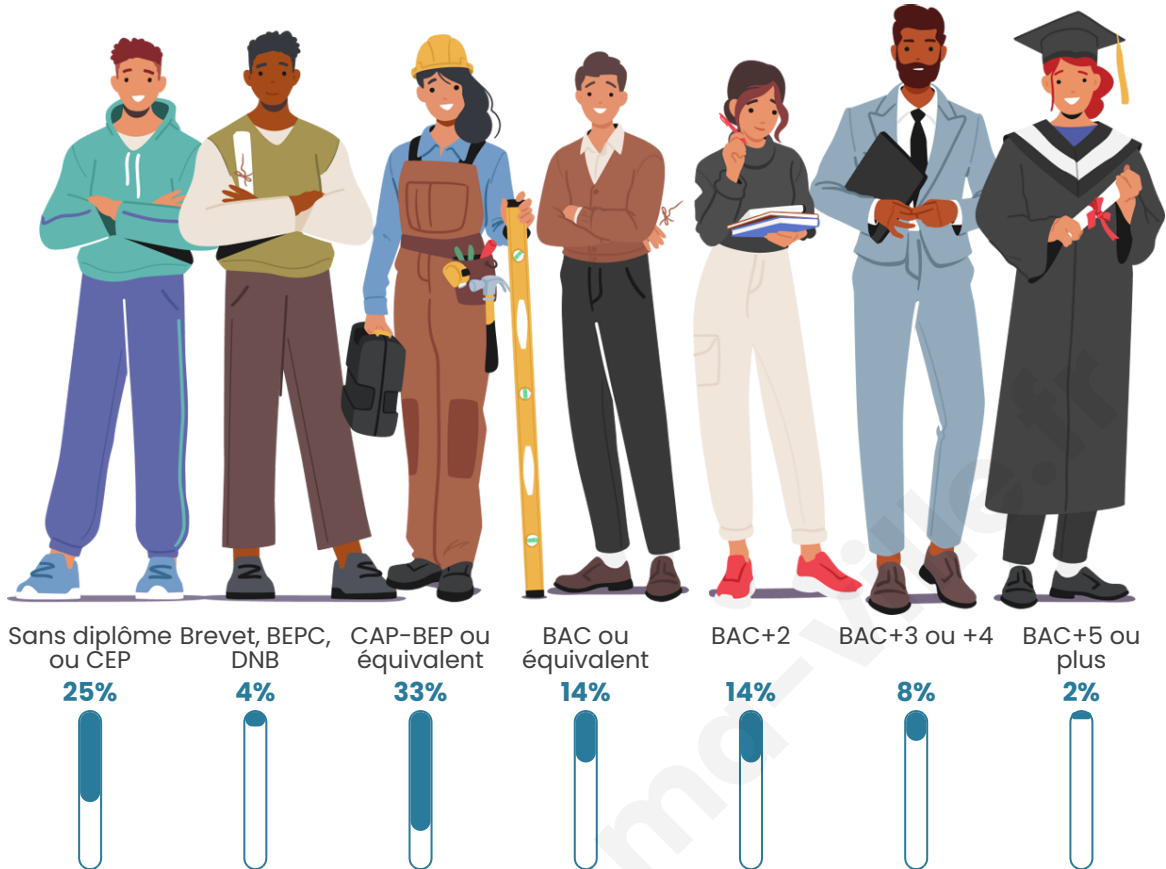

64

Age moyen

49 ans

Pop active

35.9%

Taux chômage

9.7%

Pop densité

Tranche d'âge

Activité professionnelle

Niveau de diplôme

Composition des ménages

Profils électoraux

Premier tour

	Marine LE PEN	31.25 %
	Emmanuel MACRON	29.17 %
	Jean-Luc MÉLENCHON	12.50 %
	Éric ZEMMOUR	10.42 %
	Valérie PÉCRESE	6.25 %
	Nicolas DUPONT-AIGNAN	4.17 %
	Fabien ROUSSEL	2.08 %
	Anne HIDALGO	2.08 %
	Philippe POUTOU	2.08 %
	Nathalie ARTHAUD	0.00 %
	Jean LASSALLE	0.00 %
	Yannick JADOT	0.00 %