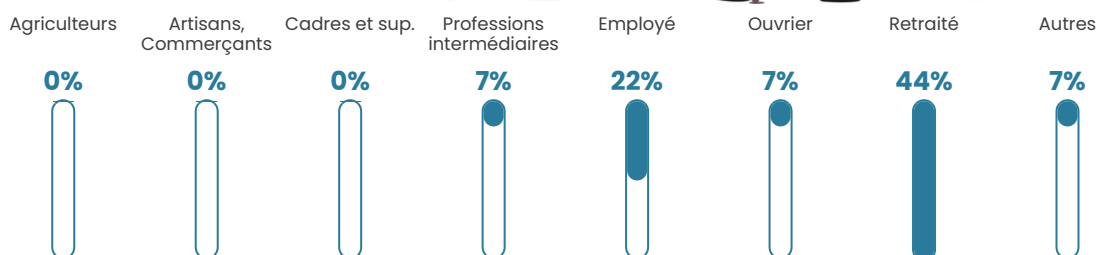

11 h/km²

Revenu moyen

NC

Evolution du nombre d'habitants

Sources : Institut national de la statistique et des études économiques (insee) selon Les dernières parutions officielles de 2024 portant sur les années 2020, 2021 et 2022.

Tranche d'âge

Activité professionnelle

Niveau de diplôme

Composition des ménages

Profils électoraux

Premier tour

	Marine LE PEN	31.25 %
	Emmanuel MACRON	29.17 %
	Jean-Luc MÉLENCHON	12.50 %
	Éric ZEMMOUR	10.42 %
	Valérie PÉCRESE	6.25 %
	Nicolas DUPONT-AIGNAN	4.17 %
	Fabien ROUSSEL	2.08 %
	Anne HIDALGO	2.08 %
	Philippe POUTOU	2.08 %
	Nathalie ARTHAUD	0.00 %
	Jean LASSALLE	0.00 %
	Yannick JADOT	0.00 %