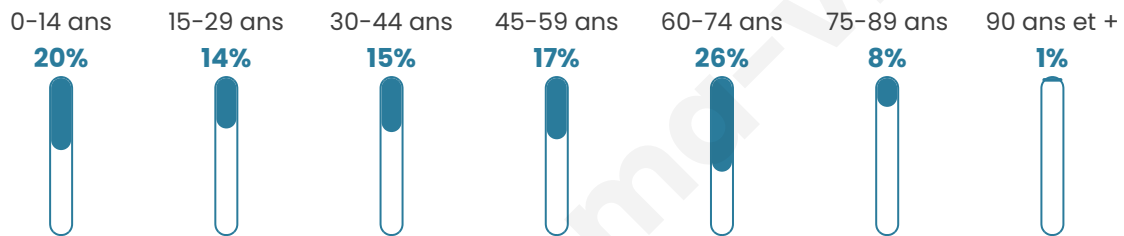

Statistiques sur la population

Nombre d'habitants

134

Age moyen

43 ans

Pop active

46.3%

Taux chômage

2.6%

Pop densité

10 h/km²

Revenu moyen

20 140 €/an

Evolution du nombre d'habitants

Sources : Institut national de la statistique et des études économiques (insee) selon Les dernières parutions officielles de 2024 portant sur les années 2020, 2021 et 2022.

Tranche d'âge

Activité professionnelle

Niveau de diplôme

Composition des ménages

Profils électoraux

Premier tour

	Emmanuel MACRON	25.97 %
	Marine LE PEN	24.68 %
	Jean-Luc MÉLENCHON	22.08 %
	Éric ZEMMOUR	9.09 %
	Jean LASSALLE	5.19 %
	Anne HIDALGO	3.90 %
	Valérie PÉCRESE	3.90 %
	Yannick JADOT	2.60 %
	Fabien ROUSSEL	1.30 %
	Nicolas DUPONT-AIGNAN	1.30 %
	Nathalie ARTHAUD	0.00 %
	Philippe POUTOU	0.00 %

101 inscrits

Participation : 78.22%

Votes blancs : 0.00%

Votes nuls : 2.53%

Second tour

	Emmanuel MACRON	50,72 %
	Marine LE PEN	49,28 %

101 inscrits

Participation : 76.24%