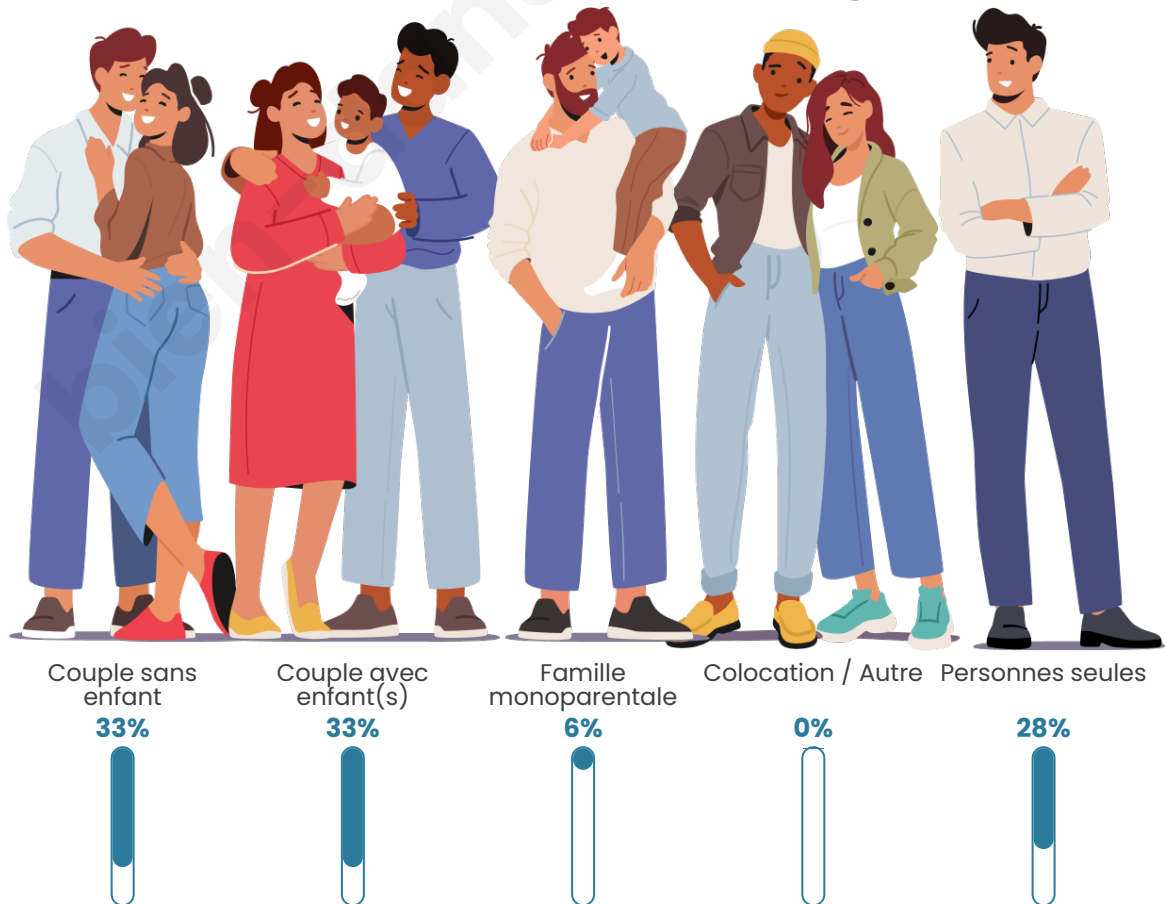

Statistiques sur la population

Nombre d'habitants

134

Age moyen

43 ans

Pop active

46.3%

Taux chômage

Tranche d'âge

Activité professionnelle

Niveau de diplôme

Composition des ménages

Profils électoraux

Premier tour

	Emmanuel MACRON	25.97 %
	Marine LE PEN	24.68 %
	Jean-Luc MÉLENCHON	22.08 %
	Éric ZEMMOUR	9.09 %
	Jean LASSALLE	5.19 %
	Anne HIDALGO	3.90 %
	Valérie PÉCRESE	3.90 %
	Yannick JADOT	2.60 %
	Fabien ROUSSEL	1.30 %
	Nicolas DUPONT-AIGNAN	1.30 %
	Nathalie ARTHAUD	0.00 %
	Philippe POUTOU	0.00 %