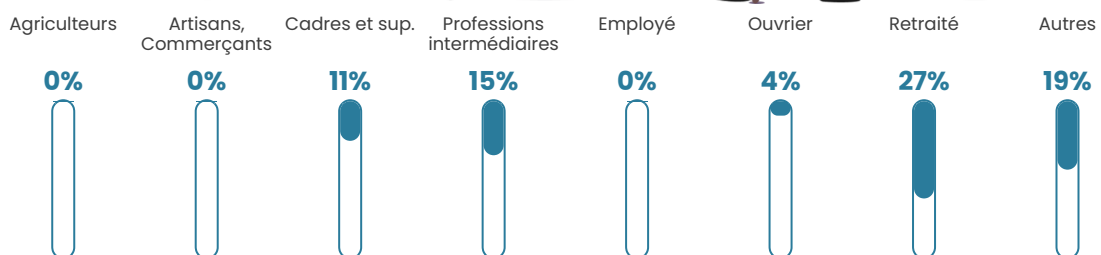

2.6%

Pop densité

10 h/km²

Revenu moyen

20 140 €/an

Evolution du nombre d'habitants

Sources : Institut national de la statistique et des études économiques (insee) selon Les dernières parutions officielles de 2024 portant sur les années 2020, 2021 et 2022.

Tranche d'âge

Activité professionnelle

Niveau de diplôme

Composition des ménages

Profils électoraux

Premier tour

	Emmanuel MACRON	25.97 %
	Marine LE PEN	24.68 %
	Jean-Luc MÉLENCHON	22.08 %
	Éric ZEMMOUR	9.09 %
	Jean LASSALLE	5.19 %
	Anne HIDALGO	3.90 %
	Valérie PÉCRESE	3.90 %
	Yannick JADOT	2.60 %
	Fabien ROUSSEL	1.30 %
	Nicolas DUPONT-AIGNAN	1.30 %
	Nathalie ARTHAUD	0.00 %
	Philippe POUTOU	0.00 %