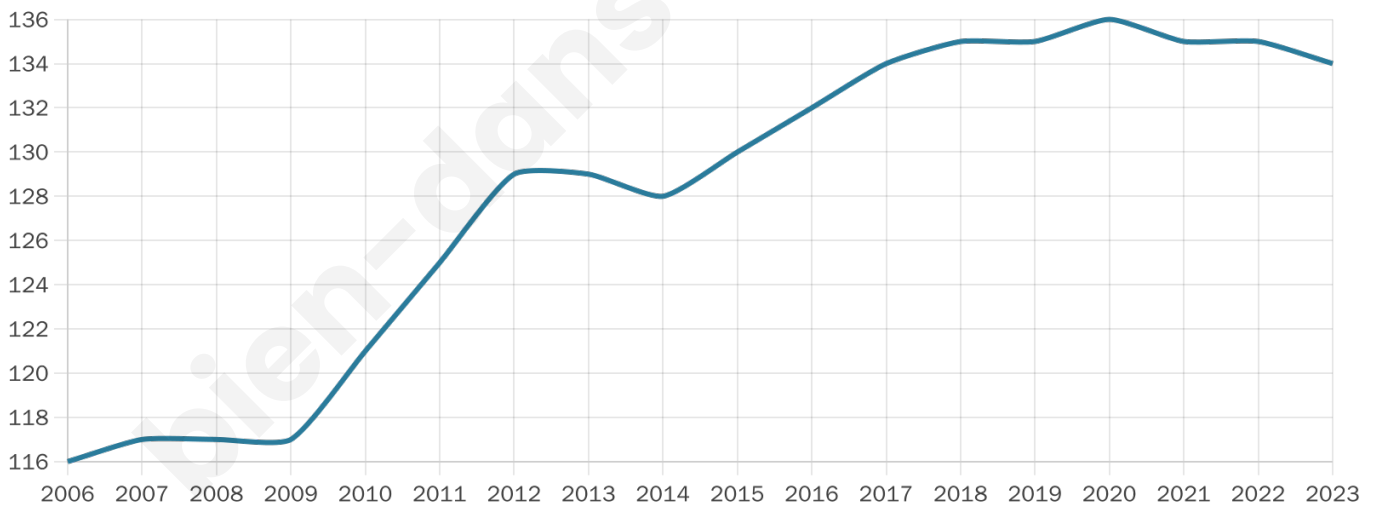

Statistiques sur la population

Nombre d'habitants

134

Age moyen

43 ans

Pop active

46.3%

Taux chômage

2.6%

Pop densité

10 h/km²

Revenu moyen

20 140 €/an

Evolution du nombre d'habitants

Sources : Institut national de la statistique et des études économiques (insee) selon Les dernières parutions officielles de 2024 portant sur les années 2020, 2021 et 2022.

Tranche d'âge

Activité professionnelle

Niveau de diplôme

Composition des ménages

Profils électoraux

Premier tour

	Emmanuel MACRON	25.97 %
	Marine LE PEN	24.68 %
	Jean-Luc MÉLENCHON	22.08 %
	Éric ZEMMOUR	9.09 %
	Jean LASSALLE	5.19 %
	Anne HIDALGO	3.90 %
	Valérie PÉCRESE	3.90 %
	Yannick JADOT	2.60 %
	Fabien ROUSSEL	1.30 %
	Nicolas DUPONT-AIGNAN	1.30 %
	Nathalie ARTHAUD	0.00 %
	Philippe POUTOU	0.00 %