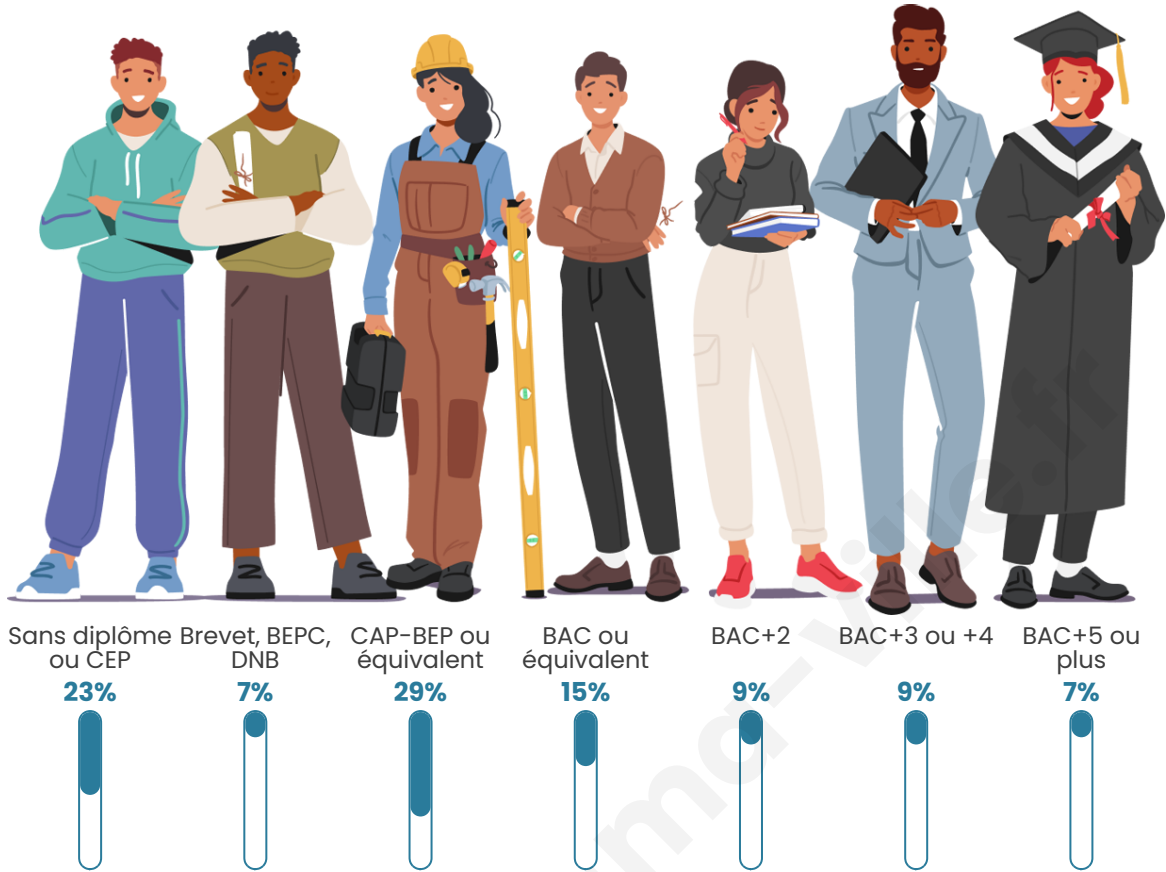

Version web

Ville de Vauclaix

Présenté par

BIEN dans
ma **VILLE** 

Sommaire

Situation géographique	3
Statistiques sur la population	4
Evolution du nombre d'habitants	4
Tranche d'âge	5
0-14 ans	5
15-29 ans	5
30-44 ans	5
45-59 ans	5
60-74 ans	5
75-89 ans	5
90 ans et +	5
Activité professionnelle	5
Agriculteurs	5
Artisans, Commerçants	5
Cadres et sup.	5
Professions intermédiaires	5
Employé	5
Ouvrier	5
Retraité	5
Autres	5
Niveau de diplôme	6
Sans diplôme ou CEP	6
Brevet, BEPC, DNB	6
CAP-BEP ou équivalent	6
BAC ou équivalent	6
BAC+2	6
BAC+3 ou +4	6
BAC+5 ou plus	6
Composition des ménages	6
Couple sans enfant	6
Couple avec enfant(s)	6
Famille monoparentale	6
Colocation / Autre	6
Personnes seules	6
Profils électoraux	7
Premier tour	7
Sécurité	8
Evolution du nombre d'infractions	8
Pour comparer	9
Services à la population	10
Commerce	10
Éducation	10
Villes autour de Vauclaix	11

Statistiques sur la population

Nombre d'habitants

134

Age moyen

43 ans

Pop active

46.3%

Taux chômage

Tranche d'âge

Activité professionnelle

Niveau de diplôme

Composition des ménages

Profils électoraux

Premier tour

	Emmanuel MACRON	25.97 %
	Marine LE PEN	24.68 %
	Jean-Luc MÉLENCHON	22.08 %
	Éric ZEMMOUR	9.09 %
	Jean LASSALLE	5.19 %
	Anne HIDALGO	3.90 %
	Valérie PÉCRESE	3.90 %
	Yannick JADOT	2.60 %
	Fabien ROUSSEL	1.30 %
	Nicolas DUPONT-AIGNAN	1.30 %
	Nathalie ARTHAUD	0.00 %
	Philippe POUTOU	0.00 %