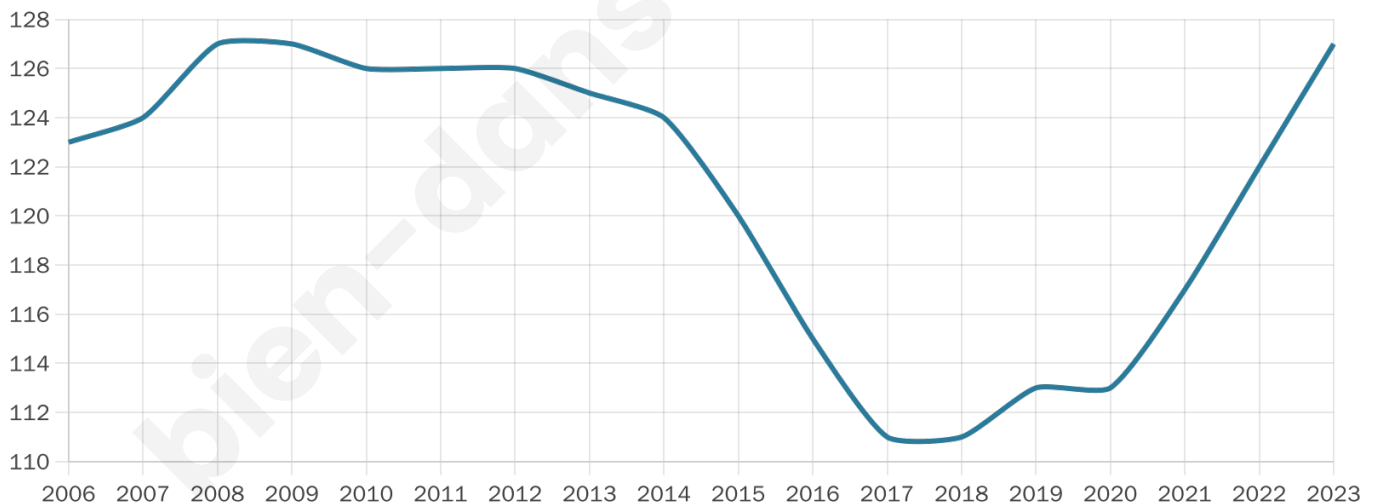

# Statistiques sur la population

Nombre d'habitants

**127**

Age moyen

**44 ans**

Pop active

**40.2%**

Taux chômage

**7.9%**

Pop densité

**32 h/km<sup>2</sup>**

Revenu moyen

**21 880 €/an**

## Evolution du nombre d'habitants

Sources : Institut national de la statistique et des études économiques (insee) selon Les dernières parutions officielles de 2024 portant sur les années 2020, 2021 et 2022.