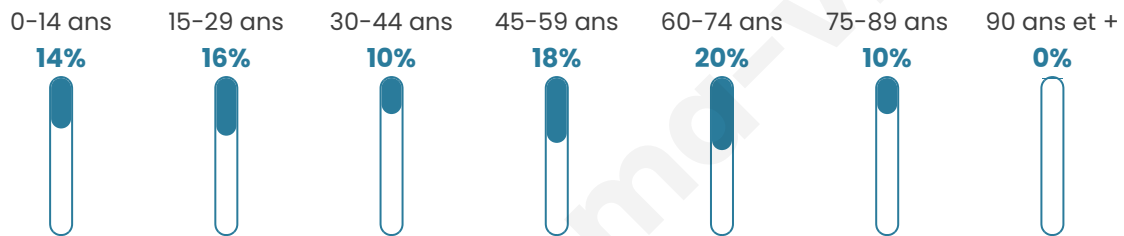

# Statistiques sur la population

Nombre d'habitants

**127**

Age moyen

**44 ans**

Pop active

**40.2%**

Taux chômage

**7.9%**

Pop densité

**32 h/km<sup>2</sup>**

Revenu moyen

**21 880 €/an**

## Evolution du nombre d'habitants

Sources : Institut national de la statistique et des études économiques (insee) selon Les dernières parutions officielles de 2024 portant sur les années 2020, 2021 et 2022.

## Tranche d'âge