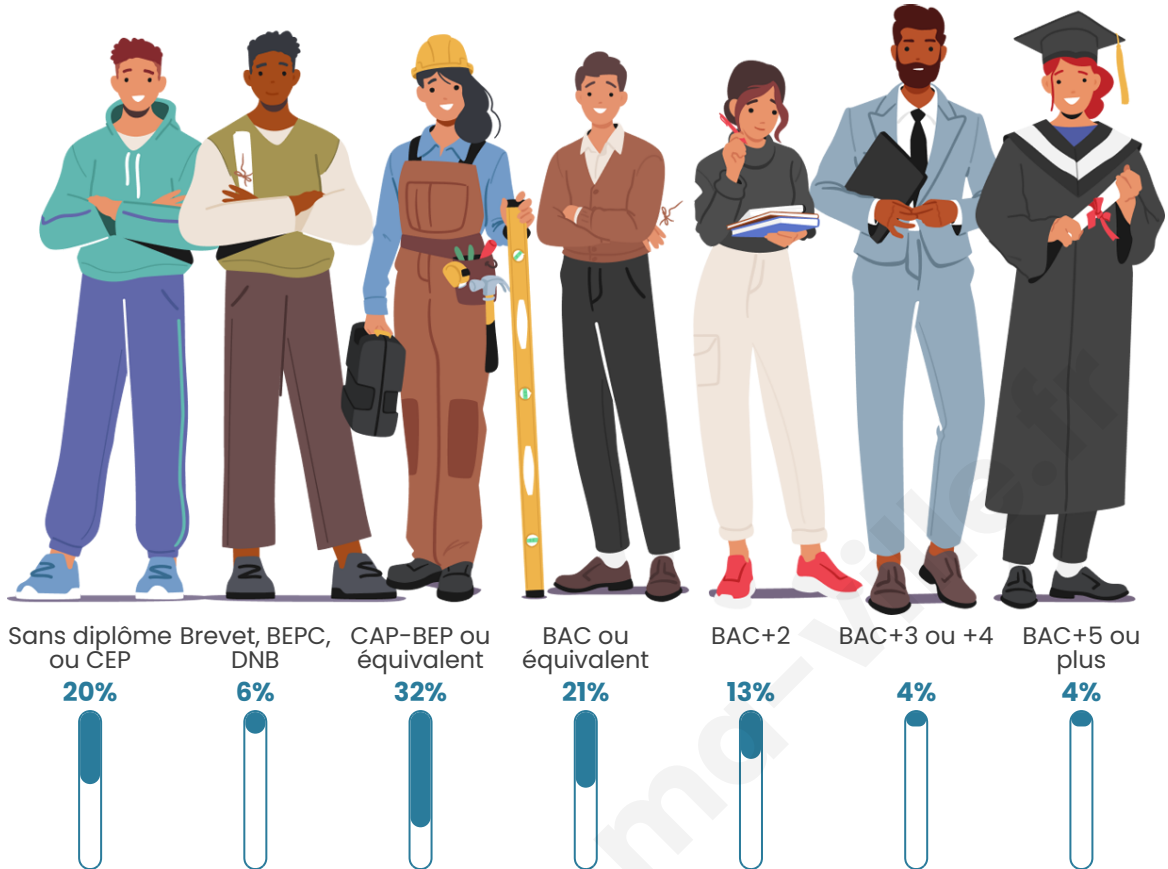

Tranche d'âge

Activité professionnelle

Niveau de diplôme

Composition des ménages

Profils électoraux

Premier tour

	Marine LE PEN	40.45 %
	Emmanuel MACRON	16.85 %
	Valérie PÉCRESE	11.24 %
	Jean-Luc MÉLENCHON	7.87 %
	Jean LASSALLE	6.74 %
	Éric ZEMMOUR	5.62 %
	Philippe POUTOU	4.49 %
	Fabien ROUSSEL	2.25 %
	Yannick JADOT	2.25 %
	Anne HIDALGO	1.12 %
	Nicolas DUPONT- AIGNAN	1.12 %
	Nathalie ARTHAUD	0.00 %