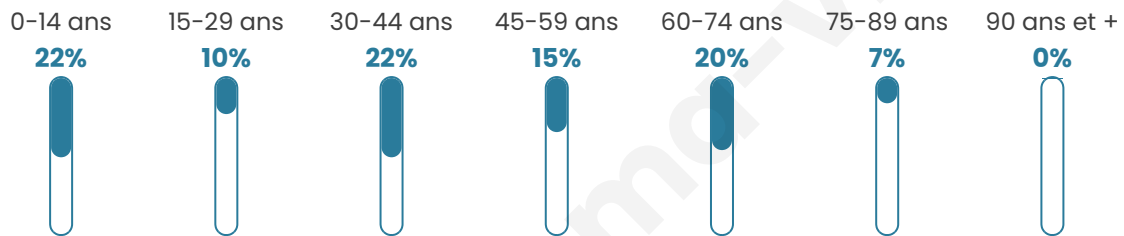

Situation géographique

i Informations clés

- **Région** : Grand Est
- **Département** : Aube
- **Code postal** : 10140
- **Superficie** : 11 km²

Statistiques sur la population

Nombre d'habitants

174

Age moyen

40 ans

Pop active

44.3%

Taux chômage

9.2%

Pop densité

16 h/km²

Revenu moyen

21 350 €/an

Evolution du nombre d'habitants

Sources : Institut national de la statistique et des études économiques (insee) selon Les dernières parutions officielles de 2024 portant sur les années 2020, 2021 et 2022.

Tranche d'âge

Activité professionnelle

Niveau de diplôme

Composition des ménages

Profils électoraux

Premier tour

	Marine LE PEN	40.45 %
	Emmanuel MACRON	16.85 %
	Valérie PÉCRESE	11.24 %
	Jean-Luc MÉLENCHON	7.87 %
	Jean LASSALLE	6.74 %
	Éric ZEMMOUR	5.62 %
	Philippe POUTOU	4.49 %
	Fabien ROUSSEL	2.25 %
	Yannick JADOT	2.25 %
	Anne HIDALGO	1.12 %
	Nicolas DUPONT- AIGNAN	1.12 %
	Nathalie ARTHAUD	0.00 %