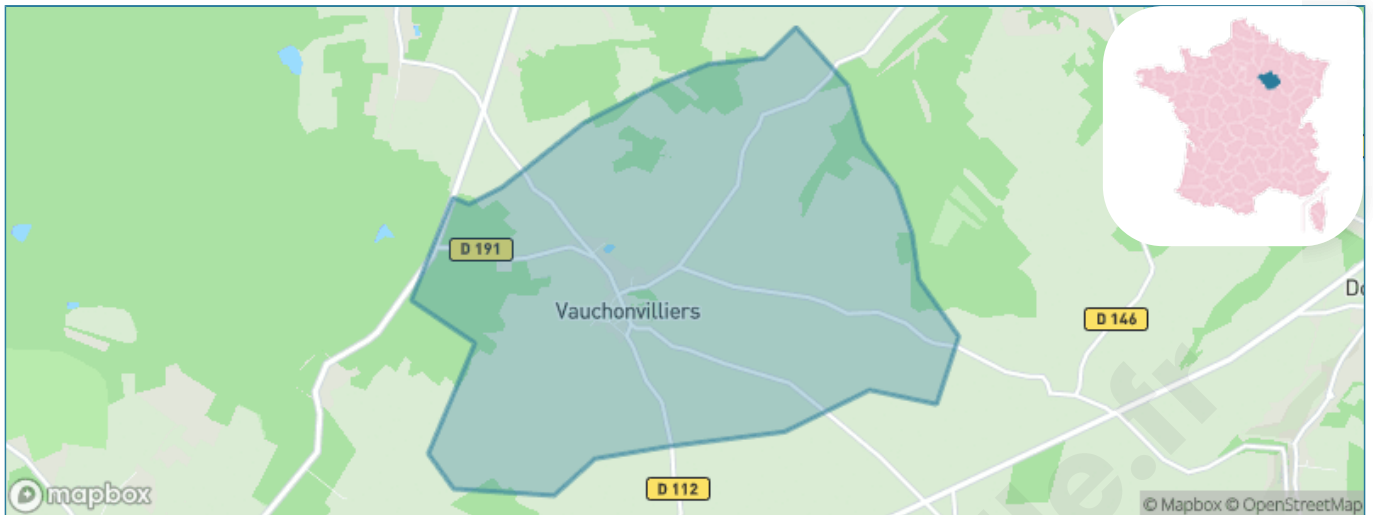

Version web

Ville de Vauchonvilliers

Présenté par

Sommaire

Situation géographique	3
Statistiques sur la population	4
Evolution du nombre d'habitants	4
Tranche d'âge	5
0-14 ans	5
15-29 ans	5
30-44 ans	5
45-59 ans	5
60-74 ans	5
75-89 ans	5
90 ans et +	5
Activité professionnelle	5
Agriculteurs	5
Artisans, Commerçants	5
Cadres et sup.	5
Professions intermédiaires	5
Employé	5
Ouvrier	5
Retraité	5
Autres	5
Niveau de diplôme	6
Sans diplôme ou CEP	6
Brevet, BEPC, DNB	6
CAP-BEP ou équivalent	6
BAC ou équivalent	6
BAC+2	6
BAC+3 ou +4	6
BAC+5 ou plus	6
Composition des ménages	6
Couple sans enfant	6
Couple avec enfant(s)	6
Famille monoparentale	6
Colocation / Autre	6
Personnes seules	6
Profils électoraux	7
Premier tour	7
Sécurité	8
Evolution du nombre d'infractions	8
Pour comparer	9
Services à la population	10
Commerce	10
Éducation	10
Villes autour de Vauchonvilliers	12

Situation géographique

i Informations clés

- **Région** : Grand Est
- **Département** : Aube
- **Code postal** : 10140
- **Superficie** : 11 km²

Statistiques sur la population

Nombre d'habitants

174

Age moyen