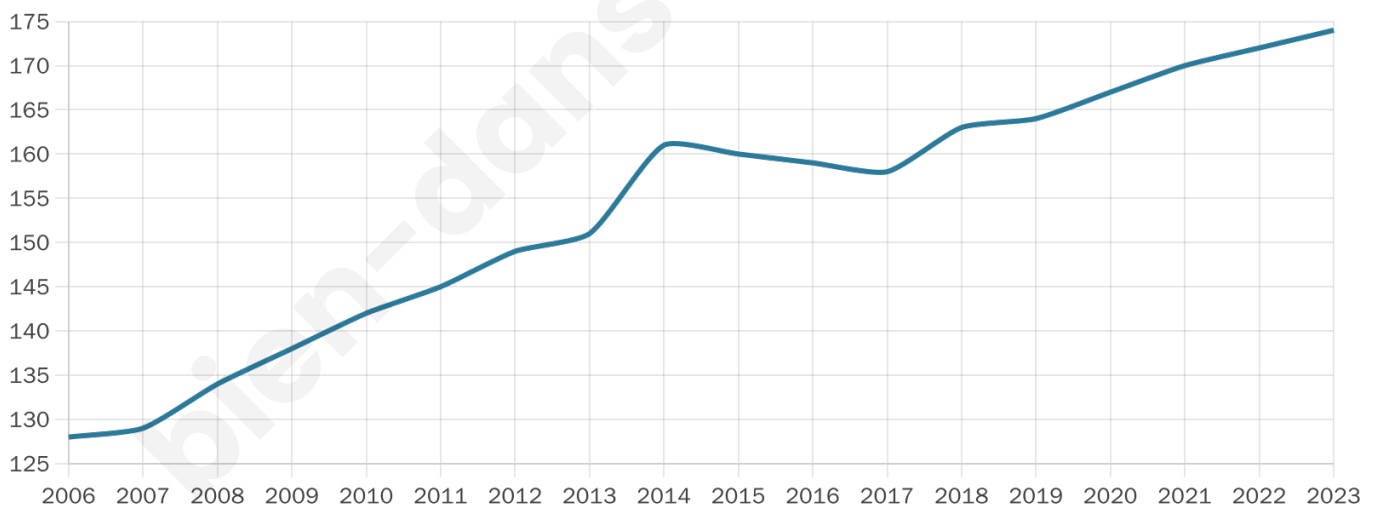

Version web

Ville de Vauchonvilliers

Présenté par

Sommaire

Situation géographique	3
Statistiques sur la population	4
Evolution du nombre d'habitants	4
Tranche d'âge	5
0-14 ans	5
15-29 ans	5
30-44 ans	5
45-59 ans	5
60-74 ans	5
75-89 ans	5
90 ans et +	5
Activité professionnelle	5
Agriculteurs	5
Artisans, Commerçants	5
Cadres et sup.	5
Professions intermédiaires	5
Employé	5
Ouvrier	5
Retraité	5
Autres	5
Niveau de diplôme	6
Sans diplôme ou CEP	6
Brevet, BEPC, DNB	6
CAP-BEP ou équivalent	6
BAC ou équivalent	6
BAC+2	6
BAC+3 ou +4	6
BAC+5 ou plus	6
Composition des ménages	6
Couple sans enfant	6
Couple avec enfant(s)	6
Famille monoparentale	6
Colocation / Autre	6
Personnes seules	6
Profils électoraux	7
Premier tour	7
Sécurité	8
Evolution du nombre d'infractions	8
Pour comparer	9
Services à la population	10
Commerce	10
Éducation	10
Villes autour de Vauchonvilliers	12

Situation géographique

i Informations clés

- **Région** : Grand Est
- **Département** : Aube
- **Code postal** : 10140
- **Superficie** : 11 km²

Statistiques sur la population

Nombre d'habitants

174

Age moyen

40 ans

Pop active

44.3%

Taux chômage

9.2%

Pop densité

16 h/km²

Revenu moyen

21 350 €/an

Evolution du nombre d'habitants

Sources : Institut national de la statistique et des études économiques (insee) selon Les dernières parutions officielles de 2024 portant sur les années 2020, 2021 et 2022.