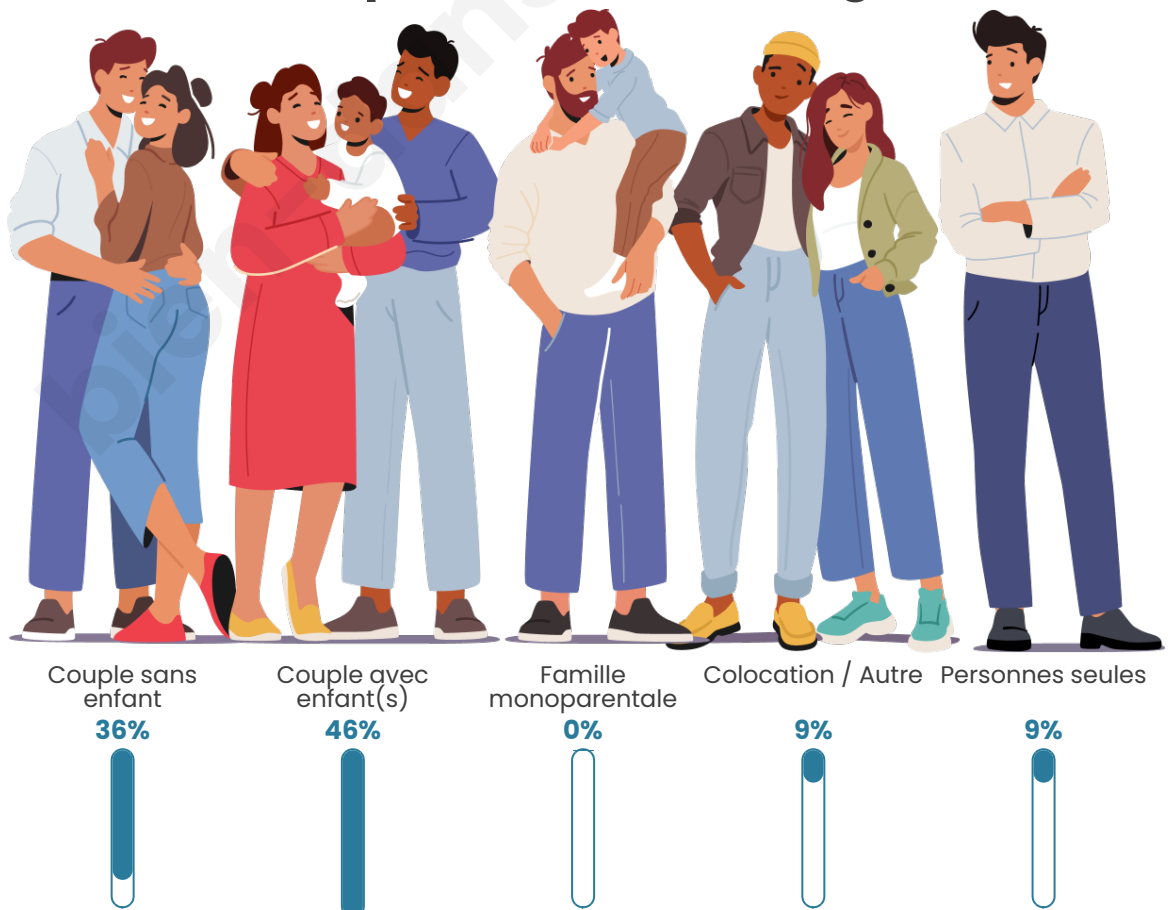

Tranche d'âge

Activité professionnelle

Niveau de diplôme

Composition des ménages

Profils électoraux

Premier tour

	Marine LE PEN	40.45 %
	Emmanuel MACRON	16.85 %
	Valérie PÉCRESE	11.24 %
	Jean-Luc MÉLENCHON	7.87 %
	Jean LASSALLE	6.74 %
	Éric ZEMMOUR	5.62 %
	Philippe POUTOU	4.49 %
	Fabien ROUSSEL	2.25 %
	Yannick JADOT	2.25 %
	Anne HIDALGO	1.12 %
	Nicolas DUPONT- AIGNAN	1.12 %
	Nathalie ARTHAUD	0.00 %