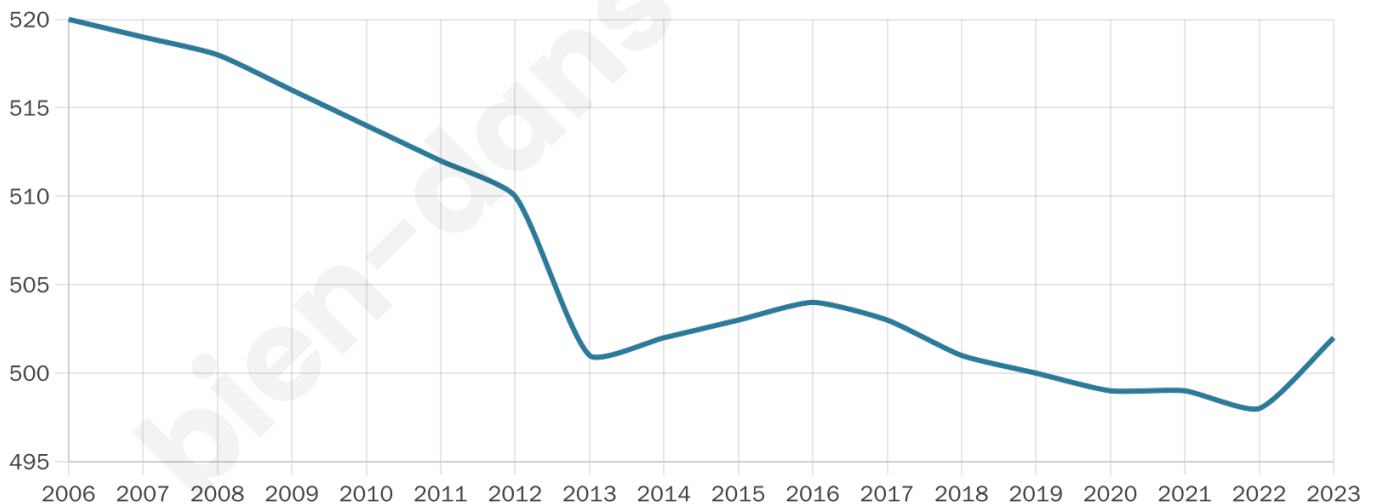

# Statistiques sur la population

Nombre d'habitants

**502**

Age moyen

**44 ans**

Pop active

**46.4%**

Taux chômage

**3.8%**

Pop densité

**21 h/km<sup>2</sup>**

Revenu moyen

**24 560 €/an**

## Evolution du nombre d'habitants

Sources : Institut national de la statistique et des études économiques (insee) selon Les dernières parutions officielles de 2024 portant sur les années 2020, 2021 et 2022.