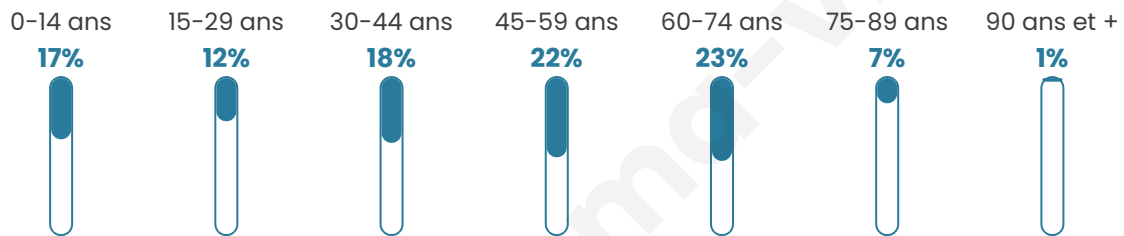

# Statistiques sur la population

Nombre d'habitants

**502**

Age moyen

**44 ans**

Pop active

**46.4%**

Taux chômage

**3.8%**

Pop densité

**21 h/km<sup>2</sup>**

Revenu moyen

**24 560 €/an**

## Evolution du nombre d'habitants

Sources : Institut national de la statistique et des études économiques (insee) selon Les dernières parutions officielles de 2024 portant sur les années 2020, 2021 et 2022.

## Tranche d'âge