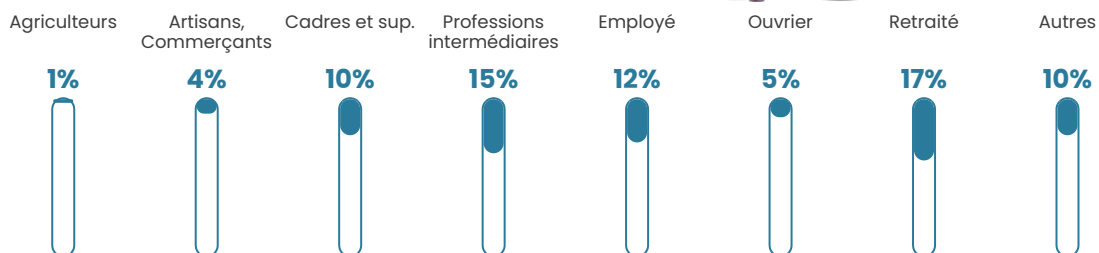

200 h/km²

Revenu moyen

25 550 €/an

Evolution du nombre d'habitants

Sources : Institut national de la statistique et des études économiques (insee) selon Les dernières parutions officielles de 2024 portant sur les années 2020, 2021 et 2022.

Tranche d'âge

Activité professionnelle

Niveau de diplôme

Composition des ménages

Profils électoraux

Premier tour

	Emmanuel MACRON	35.49 %
	Marine LE PEN	21.41 %
	Jean-Luc MÉLENCHON	17.46 %
	Valérie PÉCRESSÉ	7.04 %
	Yannick JADOT	5.35 %
	Éric ZEMMOUR	3.38 %
	Jean LASSALLE	2.54 %
	Nicolas DUPONT- AIGNAN	2.54 %
	Anne HIDALGO	2.25 %
	Fabien ROUSSEL	1.41 %
	Philippe POUTOU	0.85 %
	Nathalie ARTHAUD	0.28 %