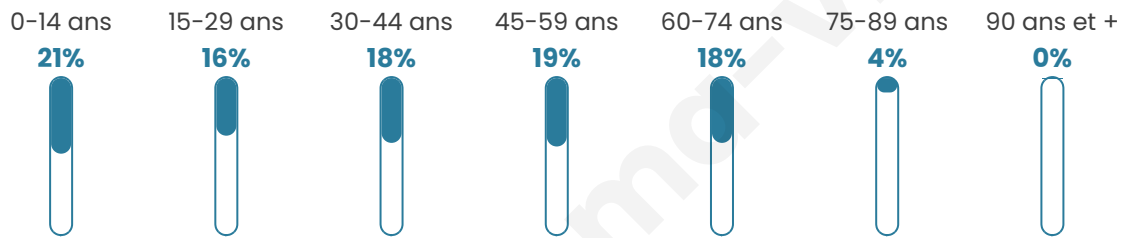

599

Age moyen

39 ans

Pop active

45.4%

Taux chômage

4.1%

Pop densité

200 h/km²

Revenu moyen

25 550 €/an

Evolution du nombre d'habitants

Sources : Institut national de la statistique et des études économiques (insee) selon Les dernières parutions officielles de 2024 portant sur les années 2020, 2021 et 2022.

Tranche d'âge

Activité professionnelle

Niveau de diplôme

Composition des ménages

Profils électoraux

Premier tour

	Emmanuel MACRON	35.49 %
	Marine LE PEN	21.41 %
	Jean-Luc MÉLENCHON	17.46 %
	Valérie PÉCRESSÉ	7.04 %
	Yannick JADOT	5.35 %
	Éric ZEMMOUR	3.38 %
	Jean LASSALLE	2.54 %
	Nicolas DUPONT- AIGNAN	2.54 %
	Anne HIDALGO	2.25 %
	Fabien ROUSSEL	1.41 %
	Philippe POUTOU	0.85 %
	Nathalie ARTHAUD	0.28 %