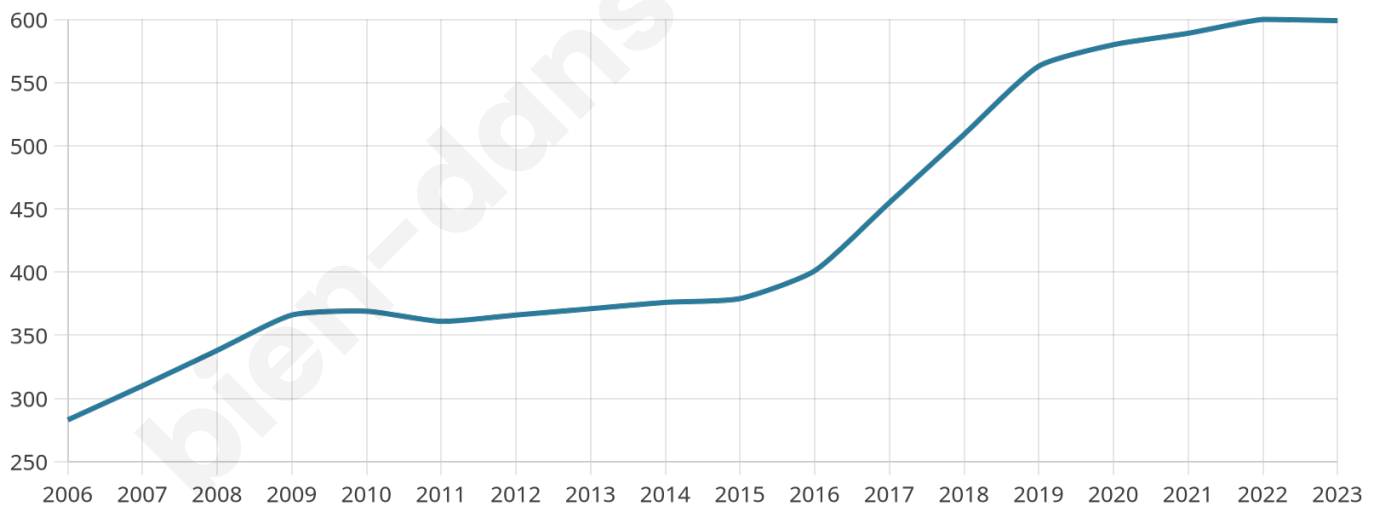

Version web

Ville de Vaucelles

Présenté par

BIEN dans
ma **VILLE** 

Sommaire

Situation géographique	3
Statistiques sur la population	4
Evolution du nombre d'habitants	4
Tranche d'âge	5
0-14 ans	5
15-29 ans	5
30-44 ans	5
45-59 ans	5
60-74 ans	5
75-89 ans	5
90 ans et +	5
Activité professionnelle	5
Agriculteurs	5
Artisans, Commerçants	5
Cadres et sup.	5
Professions intermédiaires	5
Employé	5
Ouvrier	5
Retraité	5
Autres	5
Niveau de diplôme	6
Sans diplôme ou CEP	6
Brevet, BEPC, DNB	6
CAP-BEP ou équivalent	6
BAC ou équivalent	6
BAC+2	6
BAC+3 ou +4	6
BAC+5 ou plus	6
Composition des ménages	6
Couple sans enfant	6
Couple avec enfant(s)	6
Famille monoparentale	6
Colocation / Autre	6
Personnes seules	6
Profils électoraux	7
Premier tour	7
Sécurité	8
Evolution du nombre d'infractions	8
Pour comparer	9
Services à la population	10
Commerce	10
Éducation	10
Villes autour de Vaucelles	11

599

Age moyen

39 ans

Pop active

45.4%

Taux chômage

4.1%

Pop densité

200 h/km²

Revenu moyen

25 550 €/an

Evolution du nombre d'habitants

Sources : Institut national de la statistique et des études économiques (insee) selon Les dernières parutions officielles de 2024 portant sur les années 2020, 2021 et 2022.