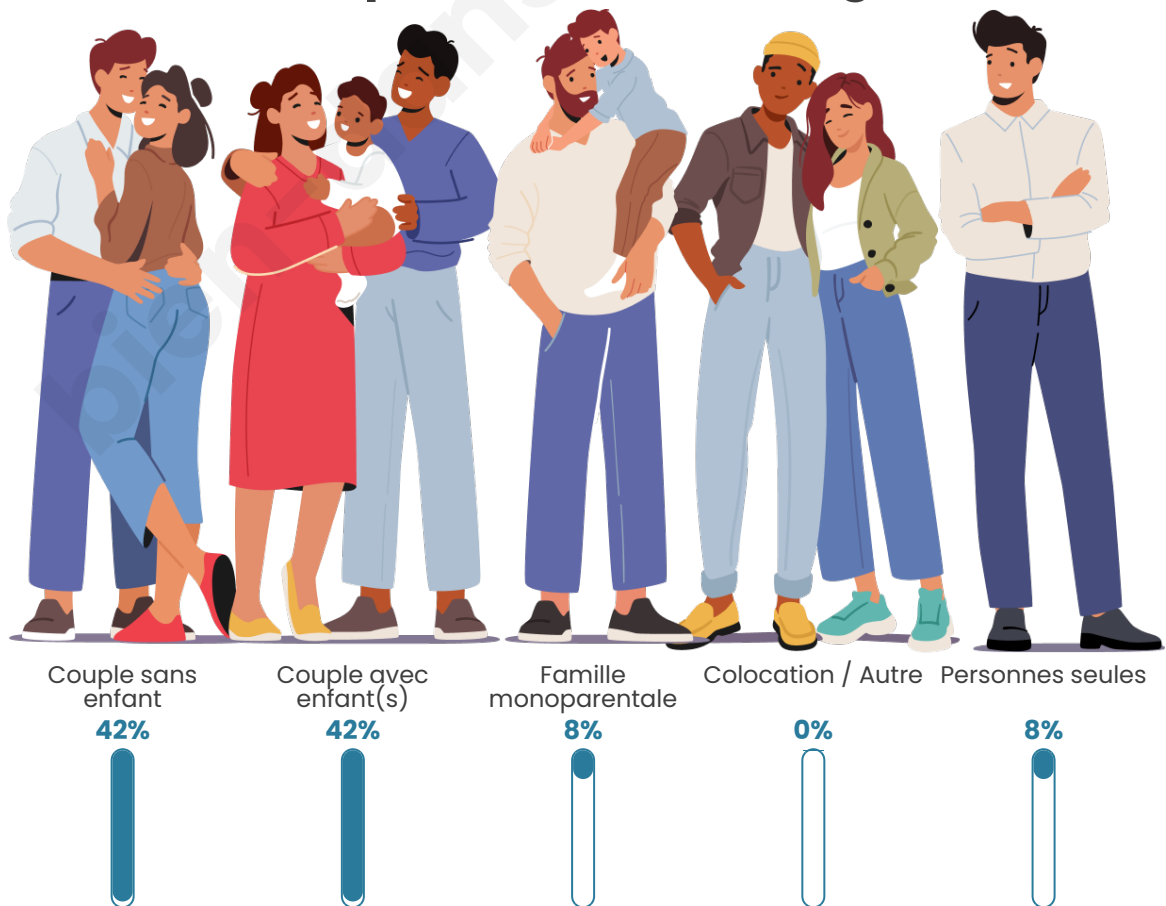

Tranche d'âge

Activité professionnelle

Niveau de diplôme

Composition des ménages

Profils électoraux

Premier tour

	Emmanuel MACRON	35.49 %
	Marine LE PEN	21.41 %
	Jean-Luc MÉLENCHON	17.46 %
	Valérie PÉCRESSÉ	7.04 %
	Yannick JADOT	5.35 %
	Éric ZEMMOUR	3.38 %
	Jean LASSALLE	2.54 %
	Nicolas DUPONT- AIGNAN	2.54 %
	Anne HIDALGO	2.25 %
	Fabien ROUSSEL	1.41 %
	Philippe POUTOU	0.85 %
	Nathalie ARTHAUD	0.28 %