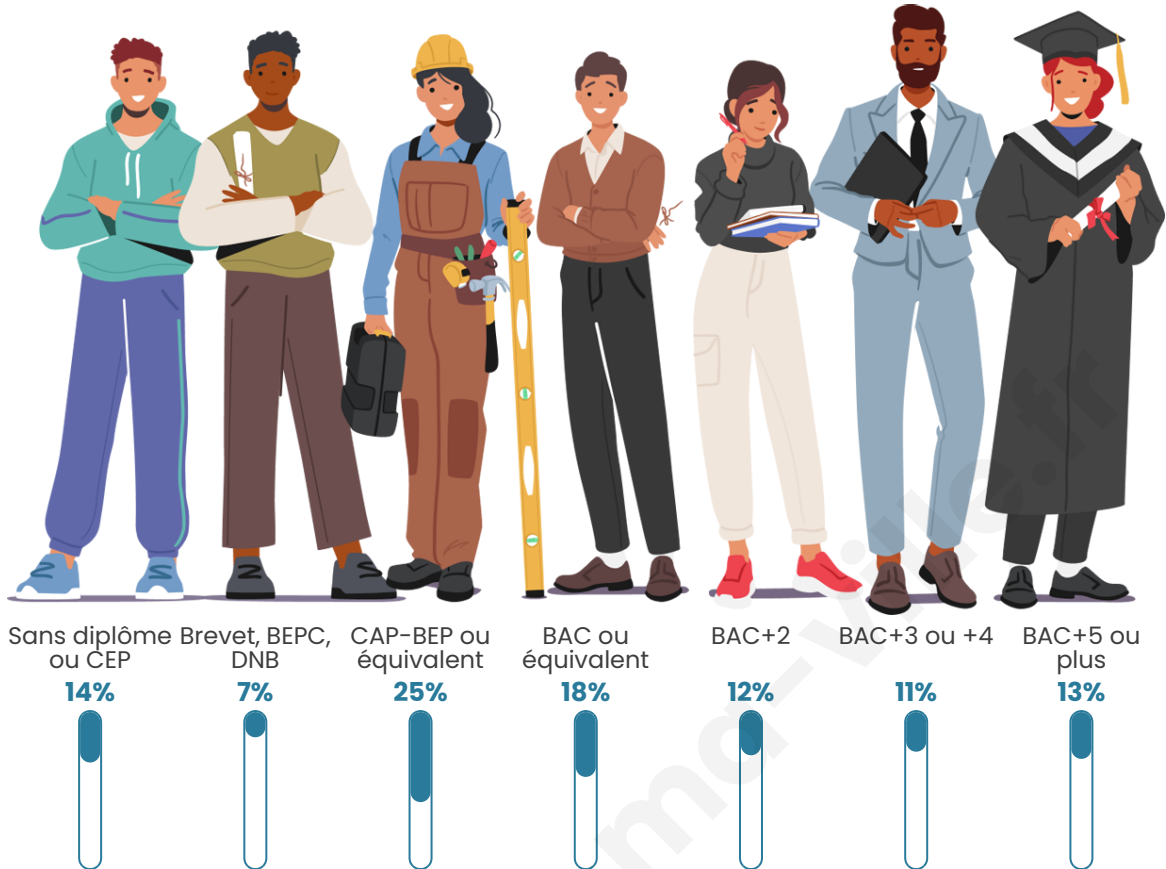

599

Age moyen

39 ans

Pop active

45.4%

Taux chômage

4.1%

Pop densité

Tranche d'âge

Activité professionnelle

Niveau de diplôme

Composition des ménages

Profils électoraux

Premier tour

	Emmanuel MACRON	35.49 %
	Marine LE PEN	21.41 %
	Jean-Luc MÉLENCHON	17.46 %
	Valérie PÉCRESSÉ	7.04 %
	Yannick JADOT	5.35 %
	Éric ZEMMOUR	3.38 %
	Jean LASSALLE	2.54 %
	Nicolas DUPONT- AIGNAN	2.54 %
	Anne HIDALGO	2.25 %
	Fabien ROUSSEL	1.41 %
	Philippe POUTOU	0.85 %
	Nathalie ARTHAUD	0.28 %