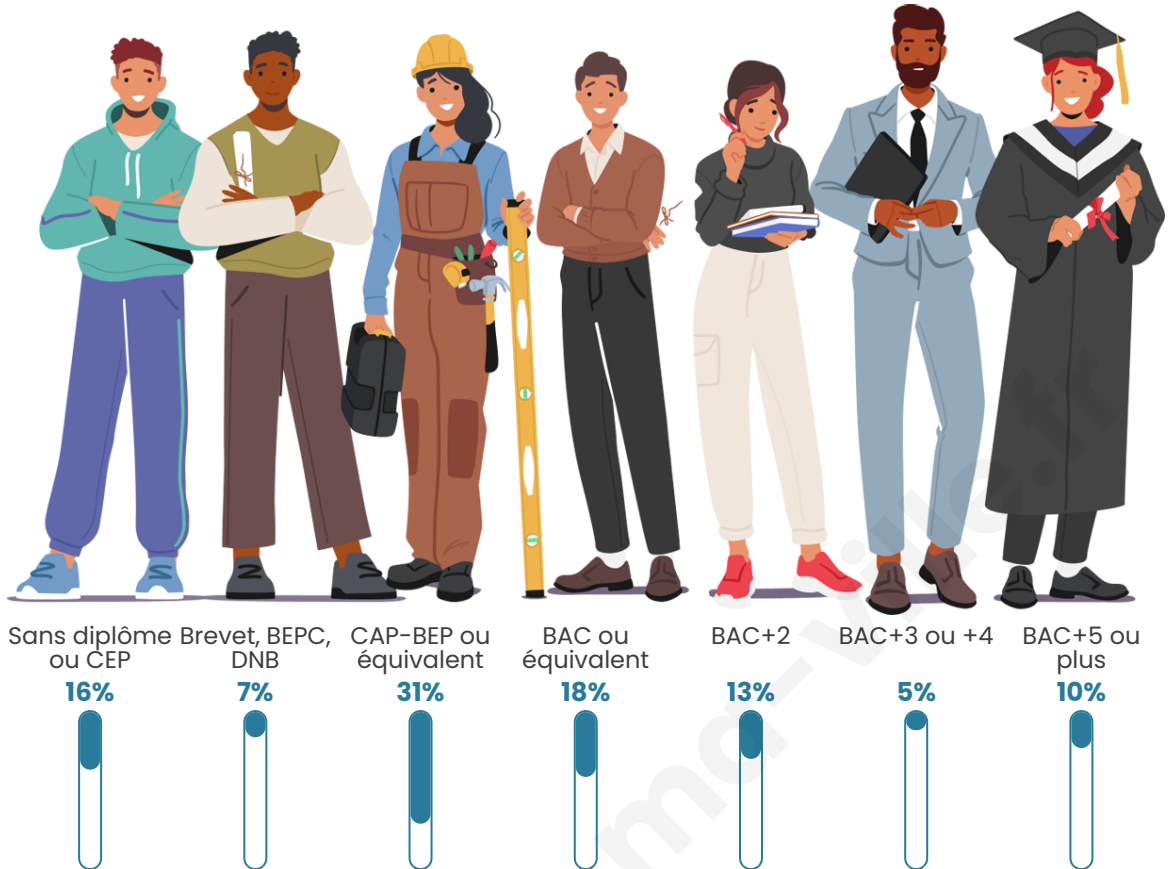

41 ans

Pop active

50.9%

Taux chômage

5%

Pop densité

44 h/km²

Revenu moyen

Tranche d'âge

Activité professionnelle

Niveau de diplôme

Composition des ménages

Profils électoraux

Premier tour

	Marine LE PEN	36.69 %
	Emmanuel MACRON	18.71 %
	Éric ZEMMOUR	12.95 %
	Jean-Luc MÉLENCHON	10.07 %
	Valérie PÉCRESE	8.63 %
	Yannick JADOT	5.76 %
	Jean LASSALLE	2.16 %
	Nathalie ARTHAUD	1.44 %
	Anne HIDALGO	1.44 %
	Nicolas DUPONT-AIGNAN	1.44 %
	Fabien ROUSSEL	0.72 %
	Philippe POUTOU	0.00 %