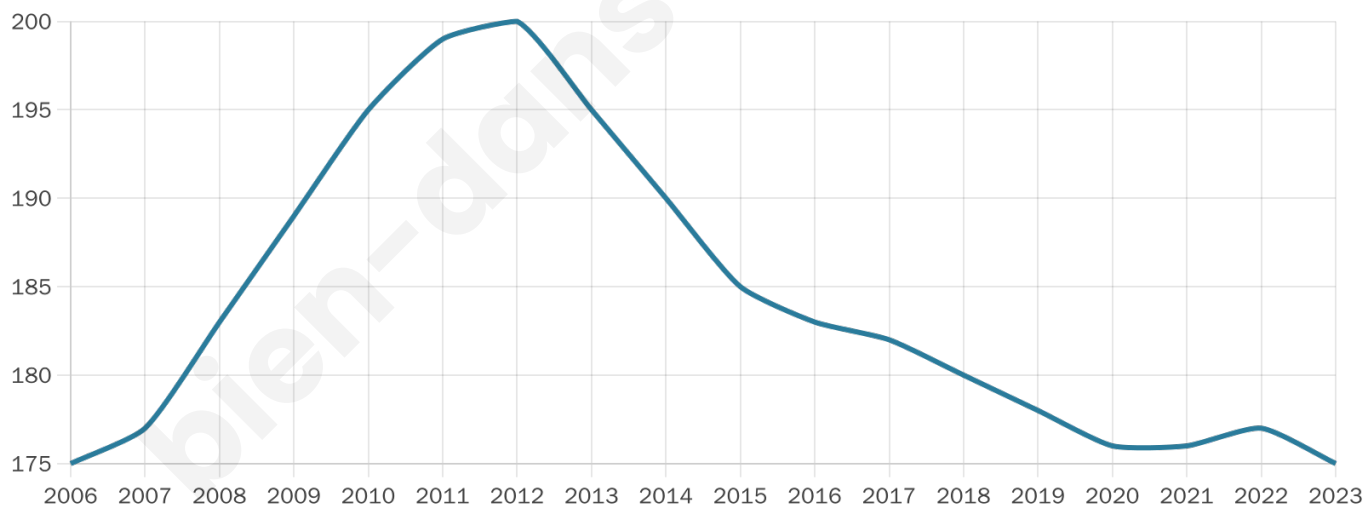

Version web

Ville de Vatteville

Présenté par

BIEN dans
ma **VILLE** 

Sommaire

Situation géographique	3
Statistiques sur la population	4
Evolution du nombre d'habitants	4
Tranche d'âge	5
0-14 ans	5
15-29 ans	5
30-44 ans	5
45-59 ans	5
60-74 ans	5
75-89 ans	5
90 ans et +	5
Activité professionnelle	5
Agriculteurs	5
Artisans, Commerçants	5
Cadres et sup.	5
Professions intermédiaires	5
Employé	5
Ouvrier	5
Retraité	5
Autres	5
Niveau de diplôme	6
Sans diplôme ou CEP	6
Brevet, BEPC, DNB	6
CAP-BEP ou équivalent	6
BAC ou équivalent	6
BAC+2	6
BAC+3 ou +4	6
BAC+5 ou plus	6
Composition des ménages	6
Couple sans enfant	6
Couple avec enfant(s)	6
Famille monoparentale	6
Colocation / Autre	6
Personnes seules	6
Profils électoraux	7
Premier tour	7
Sécurité	9
Evolution du nombre d'infractions	9
Pour comparer	10
Services à la population	11
Commerce	11
Éducation	11
Villes autour de Vatteville	12

41 ans

Pop active

50.9%

Taux chômage

5%

Pop densité

44 h/km²

Revenu moyen

22 660 €/an

Evolution du nombre d'habitants

Sources : Institut national de la statistique et des études économiques (insee) selon Les dernières parutions officielles de 2024 portant sur les années 2020, 2021 et 2022.