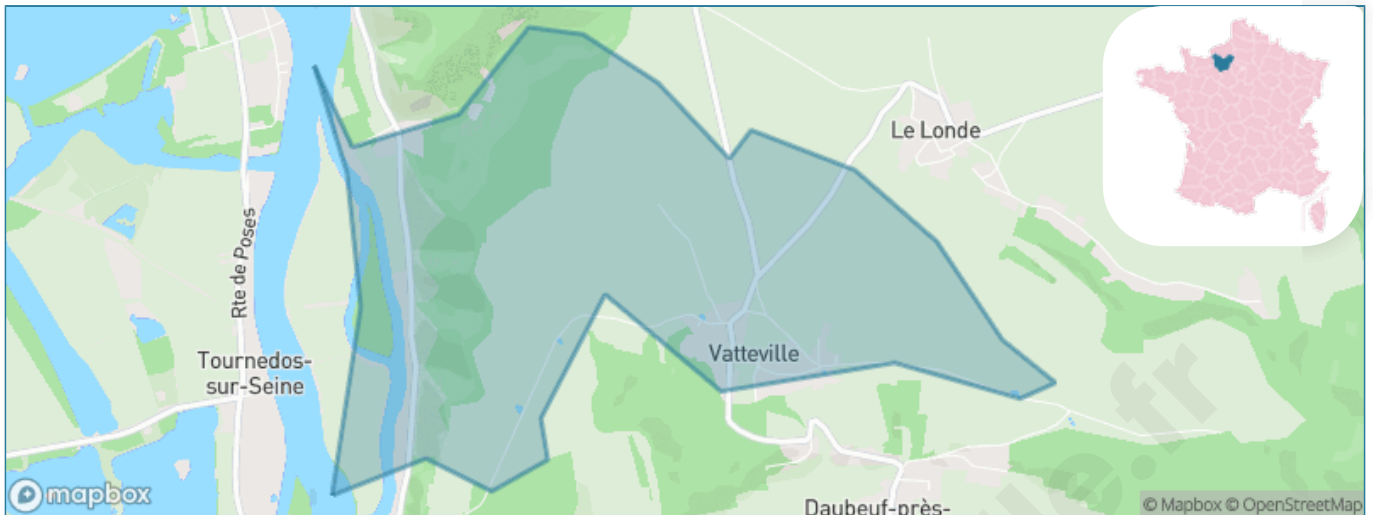

Version web

Ville de Vatteville

Présenté par

BIEN dans
ma **VILLE** 

Sommaire

Situation géographique	3
Statistiques sur la population	4
Evolution du nombre d'habitants	4
Tranche d'âge	5
0-14 ans	5
15-29 ans	5
30-44 ans	5
45-59 ans	5
60-74 ans	5
75-89 ans	5
90 ans et +	5
Activité professionnelle	5
Agriculteurs	5
Artisans, Commerçants	5
Cadres et sup.	5
Professions intermédiaires	5
Employé	5
Ouvrier	5
Retraité	5
Autres	5
Niveau de diplôme	6
Sans diplôme ou CEP	6
Brevet, BEPC, DNB	6
CAP-BEP ou équivalent	6
BAC ou équivalent	6
BAC+2	6
BAC+3 ou +4	6
BAC+5 ou plus	6
Composition des ménages	6
Couple sans enfant	6
Couple avec enfant(s)	6
Famille monoparentale	6
Colocation / Autre	6
Personnes seules	6
Profils électoraux	7
Premier tour	7
Sécurité	9
Evolution du nombre d'infractions	9
Pour comparer	10
Services à la population	11
Commerce	11
Éducation	11
Villes autour de Vatteville	12

Situation géographique

i Informations clés

- **Région** : Normandie
- **Département** : Eure
- **Code postal** : 27430
- **Superficie** : 4 km²

Statistiques sur la population

Nombre d'habitants

175

Age moyen