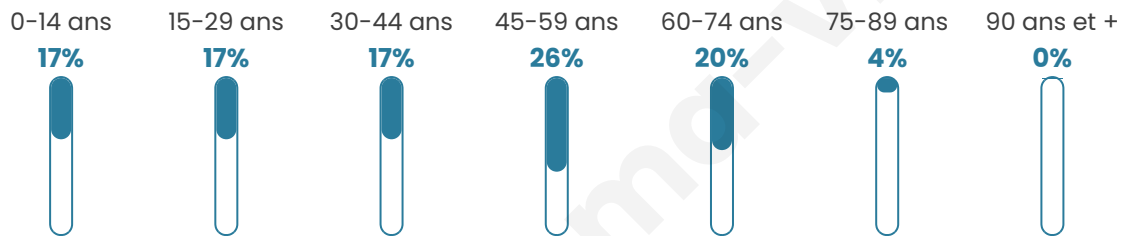

Situation géographique

i Informations clés

- **Région** : Normandie
- **Département** : Eure
- **Code postal** : 27430
- **Superficie** : 4 km²

Statistiques sur la population

Nombre d'habitants

175

Age moyen

41 ans

Pop active

50.9%

Taux chômage

5%

Pop densité

44 h/km²

Revenu moyen

Tranche d'âge

Activité professionnelle

Niveau de diplôme

Composition des ménages

Profils électoraux

Premier tour

	Marine LE PEN	36.69 %
	Emmanuel MACRON	18.71 %
	Éric ZEMMOUR	12.95 %
	Jean-Luc MÉLENCHON	10.07 %
	Valérie PÉCRESE	8.63 %
	Yannick JADOT	5.76 %
	Jean LASSALLE	2.16 %
	Nathalie ARTHAUD	1.44 %
	Anne HIDALGO	1.44 %
	Nicolas DUPONT-AIGNAN	1.44 %
	Fabien ROUSSEL	0.72 %
	Philippe POUTOU	0.00 %