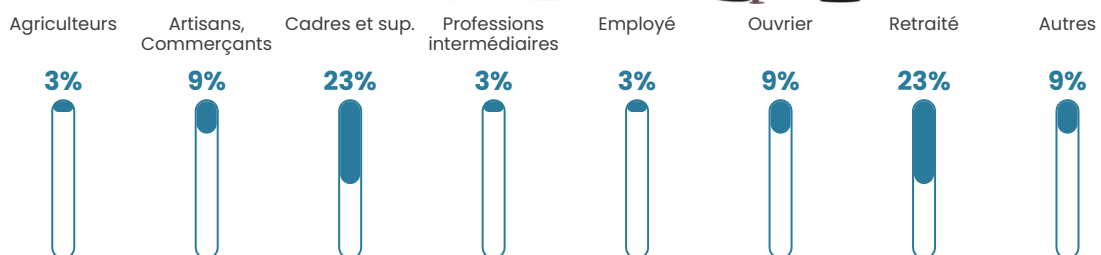

41 ans

Pop active

50.9%

Taux chômage

5%

Pop densité

44 h/km²

Revenu moyen

22 660 €/an

Evolution du nombre d'habitants

Sources : Institut national de la statistique et des études économiques (insee) selon Les dernières parutions officielles de 2024 portant sur les années 2020, 2021 et 2022.

Tranche d'âge

Activité professionnelle

Niveau de diplôme

Composition des ménages

Profils électoraux

Premier tour

	Marine LE PEN	36.69 %
	Emmanuel MACRON	18.71 %
	Éric ZEMMOUR	12.95 %
	Jean-Luc MÉLENCHON	10.07 %
	Valérie PÉCRESE	8.63 %
	Yannick JADOT	5.76 %
	Jean LASSALLE	2.16 %
	Nathalie ARTHAUD	1.44 %
	Anne HIDALGO	1.44 %
	Nicolas DUPONT-AIGNAN	1.44 %
	Fabien ROUSSEL	0.72 %
	Philippe POUTOU	0.00 %