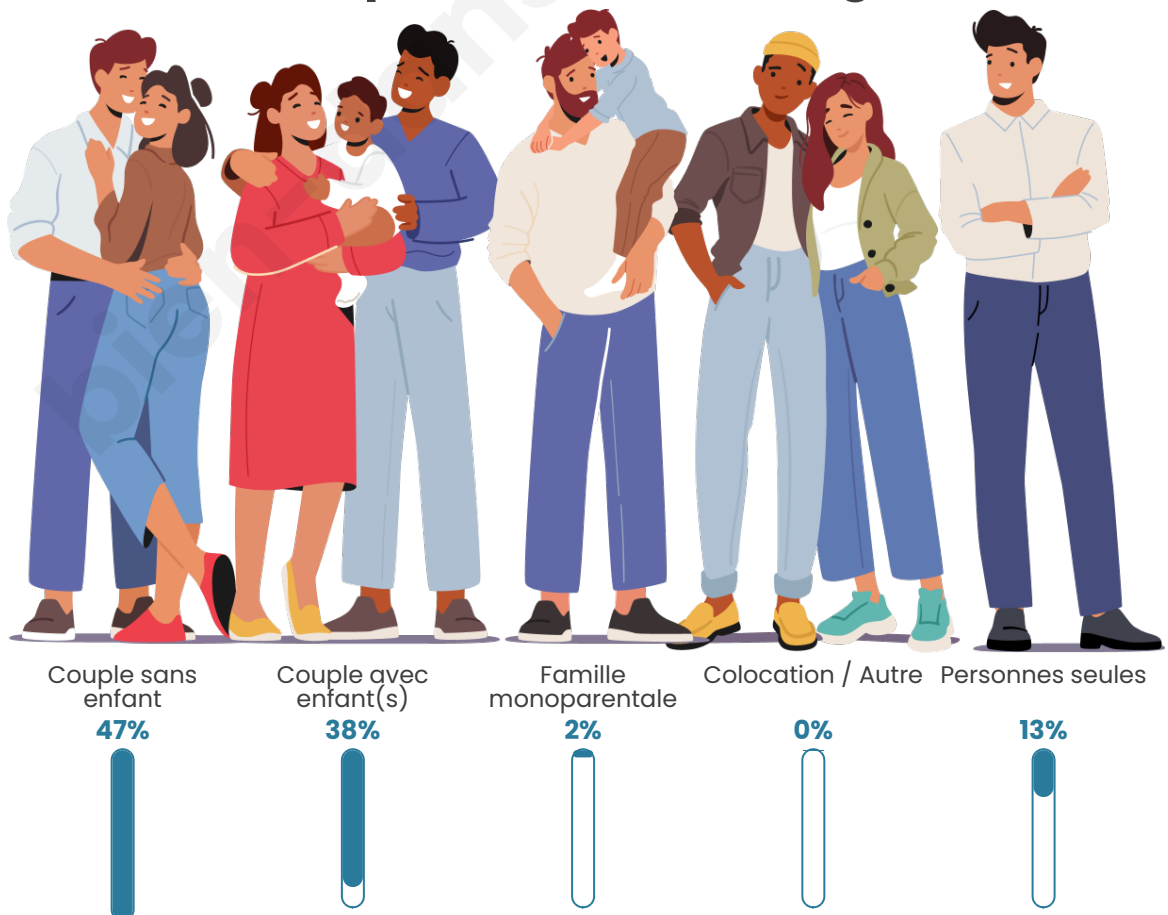

Tranche d'âge

Activité professionnelle

Niveau de diplôme

Composition des ménages

Profils électoraux

Premier tour

	Marine LE PEN	37.86 %
	Emmanuel MACRON	30.58 %
	Jean-Luc MÉLENCHON	10.68 %
	Éric ZEMMOUR	5.34 %
	Valérie PÉCRESE	3.40 %
	Jean LASSALLE	2.91 %
	Yannick JADOT	2.43 %
	Nicolas DUPONT-AIGNAN	2.43 %
	Philippe POUTOU	1.94 %
	Fabien ROUSSEL	1.46 %
	Nathalie ARTHAUD	0.49 %
	Anne HIDALGO	0.49 %