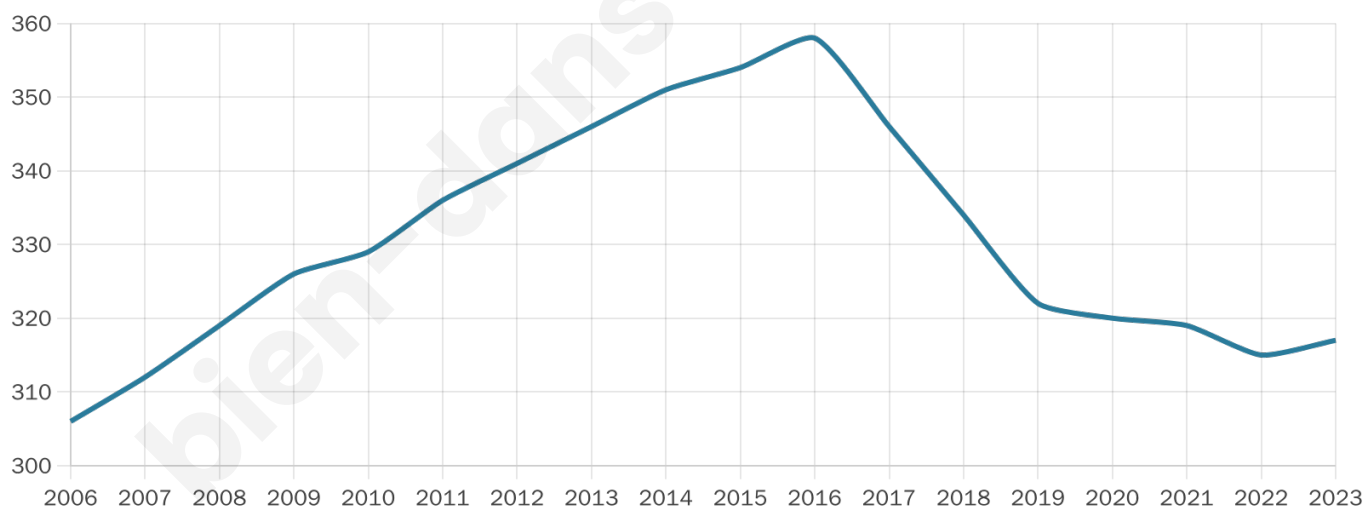

317

Age moyen

42 ans

Pop active

46.4%

Taux chômage

6.1%

Pop densité

26 h/km²

Revenu moyen

23 840 €/an

Evolution du nombre d'habitants

Sources : Institut national de la statistique et des études économiques (insee) selon Les dernières parutions officielles de 2024 portant sur les années 2020, 2021 et 2022.