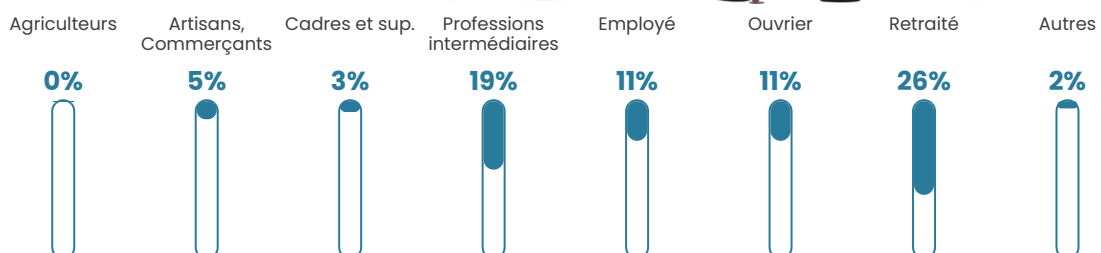

26 h/km²

Revenu moyen

23 840 €/an

Evolution du nombre d'habitants

Sources : Institut national de la statistique et des études économiques (insee) selon Les dernières parutions officielles de 2024 portant sur les années 2020, 2021 et 2022.

Tranche d'âge

Activité professionnelle

Niveau de diplôme

Composition des ménages

Profils électoraux

Premier tour

	Marine LE PEN	37.86 %
	Emmanuel MACRON	30.58 %
	Jean-Luc MÉLENCHON	10.68 %
	Éric ZEMMOUR	5.34 %
	Valérie PÉCRESE	3.40 %
	Jean LASSALLE	2.91 %
	Yannick JADOT	2.43 %
	Nicolas DUPONT-AIGNAN	2.43 %
	Philippe POUTOU	1.94 %
	Fabien ROUSSEL	1.46 %
	Nathalie ARTHAUD	0.49 %
	Anne HIDALGO	0.49 %