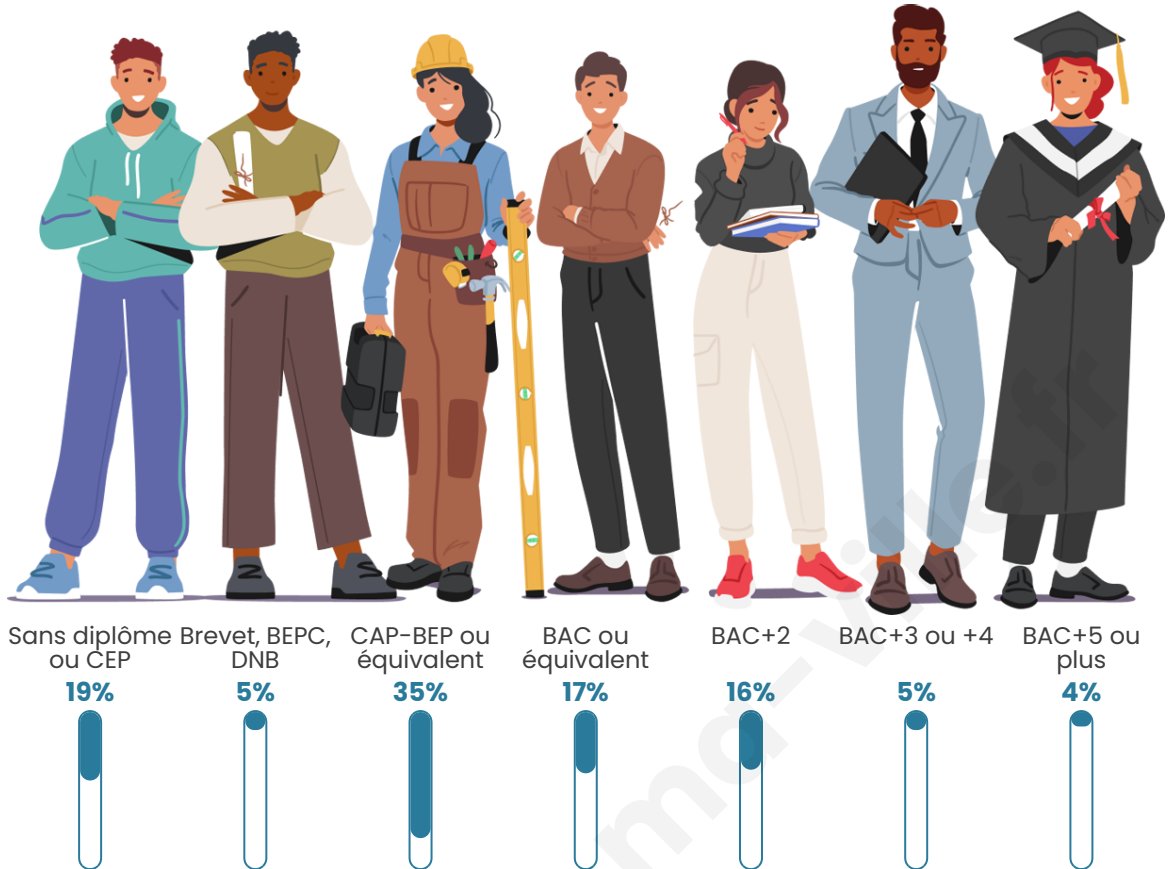

317

Age moyen

42 ans

Pop active

46.4%

Taux chômage

6.1%

Pop densité

Tranche d'âge

Activité professionnelle

Niveau de diplôme

Composition des ménages

Profils électoraux

Premier tour

	Marine LE PEN	37.86 %
	Emmanuel MACRON	30.58 %
	Jean-Luc MÉLENCHON	10.68 %
	Éric ZEMMOUR	5.34 %
	Valérie PÉCRESE	3.40 %
	Jean LASSALLE	2.91 %
	Yannick JADOT	2.43 %
	Nicolas DUPONT-AIGNAN	2.43 %
	Philippe POUTOU	1.94 %
	Fabien ROUSSEL	1.46 %
	Nathalie ARTHAUD	0.49 %
	Anne HIDALGO	0.49 %