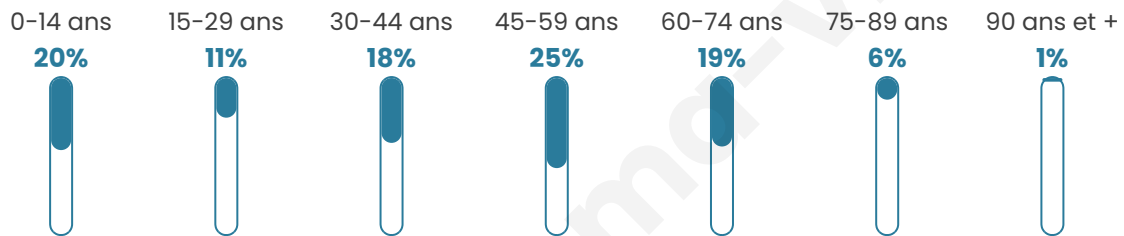

317

Age moyen

42 ans

Pop active

46.4%

Taux chômage

6.1%

Pop densité

26 h/km²

Revenu moyen

23 840 €/an

Evolution du nombre d'habitants

Sources : Institut national de la statistique et des études économiques (insee) selon Les dernières parutions officielles de 2024 portant sur les années 2020, 2021 et 2022.

Tranche d'âge

Activité professionnelle

Niveau de diplôme

Composition des ménages

Profils électoraux

Premier tour

	Marine LE PEN	37.86 %
	Emmanuel MACRON	30.58 %
	Jean-Luc MÉLENCHON	10.68 %
	Éric ZEMMOUR	5.34 %
	Valérie PÉCRESE	3.40 %
	Jean LASSALLE	2.91 %
	Yannick JADOT	2.43 %
	Nicolas DUPONT-AIGNAN	2.43 %
	Philippe POUTOU	1.94 %
	Fabien ROUSSEL	1.46 %
	Nathalie ARTHAUD	0.49 %
	Anne HIDALGO	0.49 %

260 inscrits

Participation : 80.38%

Votes blancs : 1.44%

Votes nuls : 0.00%

Second tour

	Emmanuel MACRON	43,35 %
	Marine LE PEN	56,65 %

260 inscrits

Participation : 84.23%