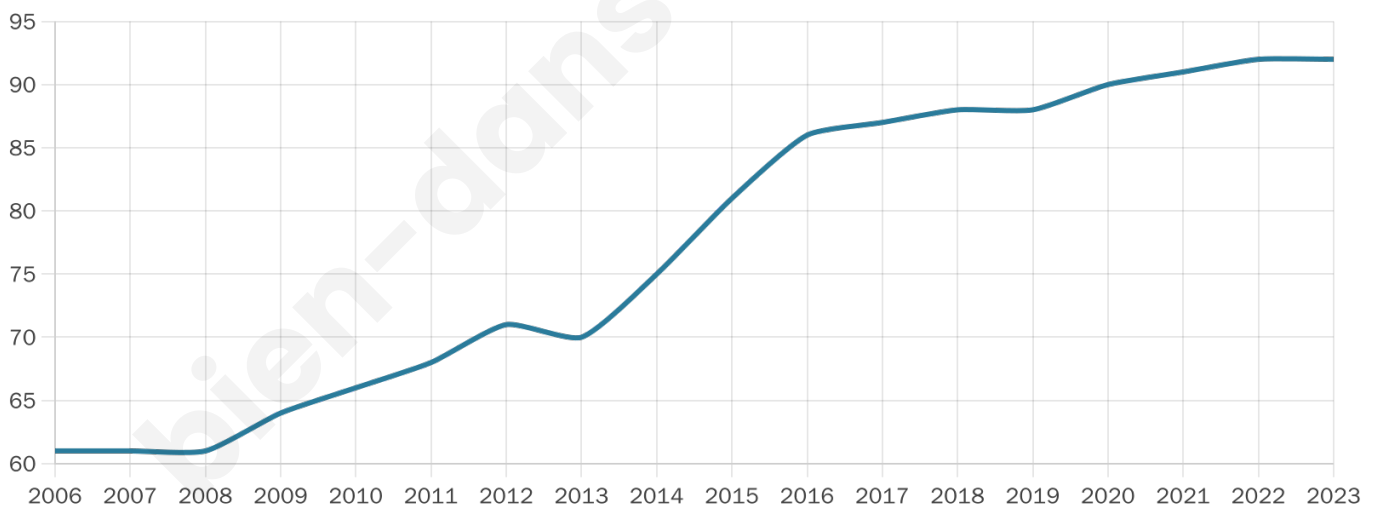

Version web

Ville de Vassogne

Présenté par

BIEN dans
ma **VILLE** 

Sommaire

Situation géographique	3
Statistiques sur la population	4
Evolution du nombre d'habitants	4
Tranche d'âge	5
0-14 ans	5
15-29 ans	5
30-44 ans	5
45-59 ans	5
60-74 ans	5
75-89 ans	5
90 ans et +	5
Activité professionnelle	5
Agriculteurs	5
Artisans, Commerçants	5
Cadres et sup.	5
Professions intermédiaires	5
Employé	5
Ouvrier	5
Retraité	5
Autres	5
Niveau de diplôme	6
Sans diplôme ou CEP	6
Brevet, BEPC, DNB	6
CAP-BEP ou équivalent	6
BAC ou équivalent	6
BAC+2	6
BAC+3 ou +4	6
BAC+5 ou plus	6
Composition des ménages	6
Couple sans enfant	6
Couple avec enfant(s)	6
Famille monoparentale	6
Colocation / Autre	6
Personnes seules	6
Profils électoraux	7
Premier tour	7
Sécurité	9
Evolution du nombre d'infractions	9
Pour comparer	10
Services à la population	11
Commerce	11
Éducation	11
Villes autour de Vassogne	12

42 ans

Pop active

52.2%

Taux chômage

15%

Pop densité

46 h/km²

Revenu moyen

NC

Evolution du nombre d'habitants

Sources : Institut national de la statistique et des études économiques (insee) selon Les dernières parutions officielles de 2024 portant sur les années 2020, 2021 et 2022.