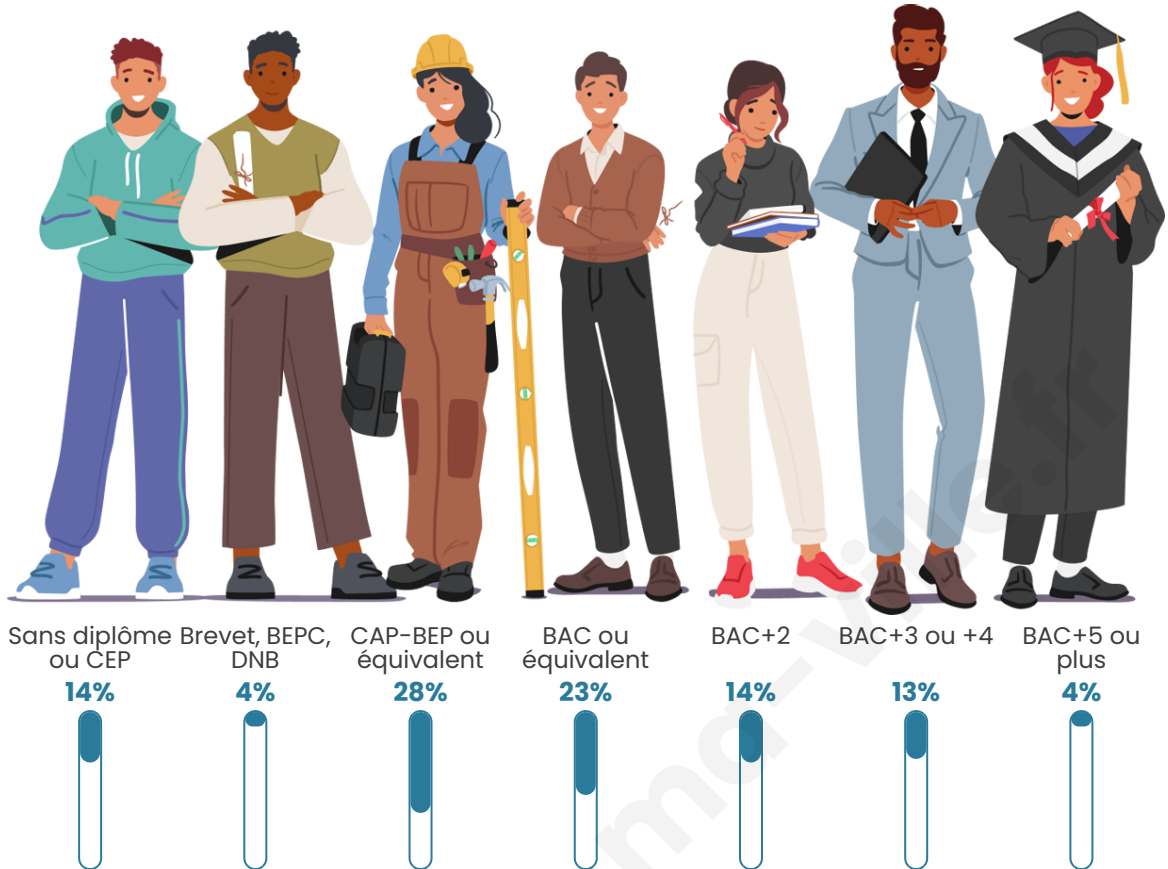

42 ans

Pop active

52.2%

Taux chômage

15%

Pop densité

46 h/km²

Revenu moyen

Tranche d'âge

Activité professionnelle

Niveau de diplôme

Composition des ménages

Profils électoraux

Premier tour

	Marine LE PEN	39.06 %
	Jean-Luc MÉLENCHON	28.13 %
	Emmanuel MACRON	9.38 %
	Yannick JADOT	6.25 %
	Valérie PÉCRESE	4.69 %
	Nicolas DUPONT- AIGNAN	4.69 %
	Nathalie ARTHAUD	1.56 %
	Fabien ROUSSEL	1.56 %
	Jean LASSALLE	1.56 %
	Éric ZEMMOUR	1.56 %
	Anne HIDALGO	1.56 %
	Philippe POUTOU	0.00 %