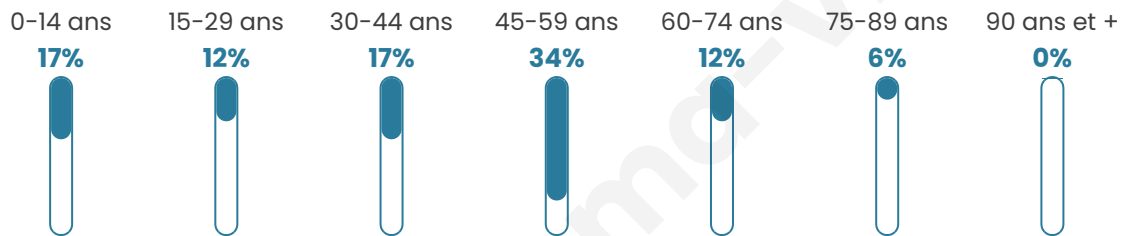

Version web

Ville de Vassogne

Présenté par

BIEN dans
ma **VILLE** 

Sommaire

Situation géographique	3
Statistiques sur la population	4
Evolution du nombre d'habitants	4
Tranche d'âge	5
0-14 ans	5
15-29 ans	5
30-44 ans	5
45-59 ans	5
60-74 ans	5
75-89 ans	5
90 ans et +	5
Activité professionnelle	5
Agriculteurs	5
Artisans, Commerçants	5
Cadres et sup.	5
Professions intermédiaires	5
Employé	5
Ouvrier	5
Retraité	5
Autres	5
Niveau de diplôme	6
Sans diplôme ou CEP	6
Brevet, BEPC, DNB	6
CAP-BEP ou équivalent	6
BAC ou équivalent	6
BAC+2	6
BAC+3 ou +4	6
BAC+5 ou plus	6
Composition des ménages	6
Couple sans enfant	6
Couple avec enfant(s)	6
Famille monoparentale	6
Colocation / Autre	6
Personnes seules	6
Profils électoraux	7
Premier tour	7
Sécurité	9
Evolution du nombre d'infractions	9
Pour comparer	10
Services à la population	11
Commerce	11
Éducation	11
Villes autour de Vassogne	12

Situation géographique

i Informations clés

- **Région** : Hauts-de-France
- **Département** : Aisne
- **Code postal** : 02160
- **Superficie** : 2 km²

Statistiques sur la population

Nombre d'habitants

92

Age moyen

42 ans

Pop active

52.2%

Taux chômage

15%

Pop densité

46 h/km²

Revenu moyen

Tranche d'âge

Activité professionnelle

Niveau de diplôme

Composition des ménages

Profils électoraux

Premier tour

	Marine LE PEN	39.06 %
	Jean-Luc MÉLENCHON	28.13 %
	Emmanuel MACRON	9.38 %
	Yannick JADOT	6.25 %
	Valérie PÉCRESE	4.69 %
	Nicolas DUPONT- AIGNAN	4.69 %
	Nathalie ARTHAUD	1.56 %
	Fabien ROUSSEL	1.56 %
	Jean LASSALLE	1.56 %
	Éric ZEMMOUR	1.56 %
	Anne HIDALGO	1.56 %
	Philippe POUTOU	0.00 %