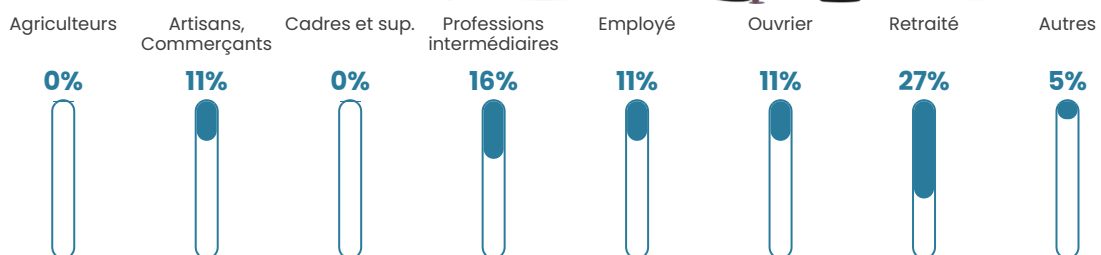

42 ans

Pop active

52.2%

Taux chômage

15%

Pop densité

46 h/km²

Revenu moyen

NC

Evolution du nombre d'habitants

Sources : Institut national de la statistique et des études économiques (insee) selon Les dernières parutions officielles de 2024 portant sur les années 2020, 2021 et 2022.

Tranche d'âge

Activité professionnelle

Niveau de diplôme

Composition des ménages

Profils électoraux

Premier tour

	Marine LE PEN	39.06 %
	Jean-Luc MÉLENCHON	28.13 %
	Emmanuel MACRON	9.38 %
	Yannick JADOT	6.25 %
	Valérie PÉCRESE	4.69 %
	Nicolas DUPONT- AIGNAN	4.69 %
	Nathalie ARTHAUD	1.56 %
	Fabien ROUSSEL	1.56 %
	Jean LASSALLE	1.56 %
	Éric ZEMMOUR	1.56 %
	Anne HIDALGO	1.56 %
	Philippe POUTOU	0.00 %