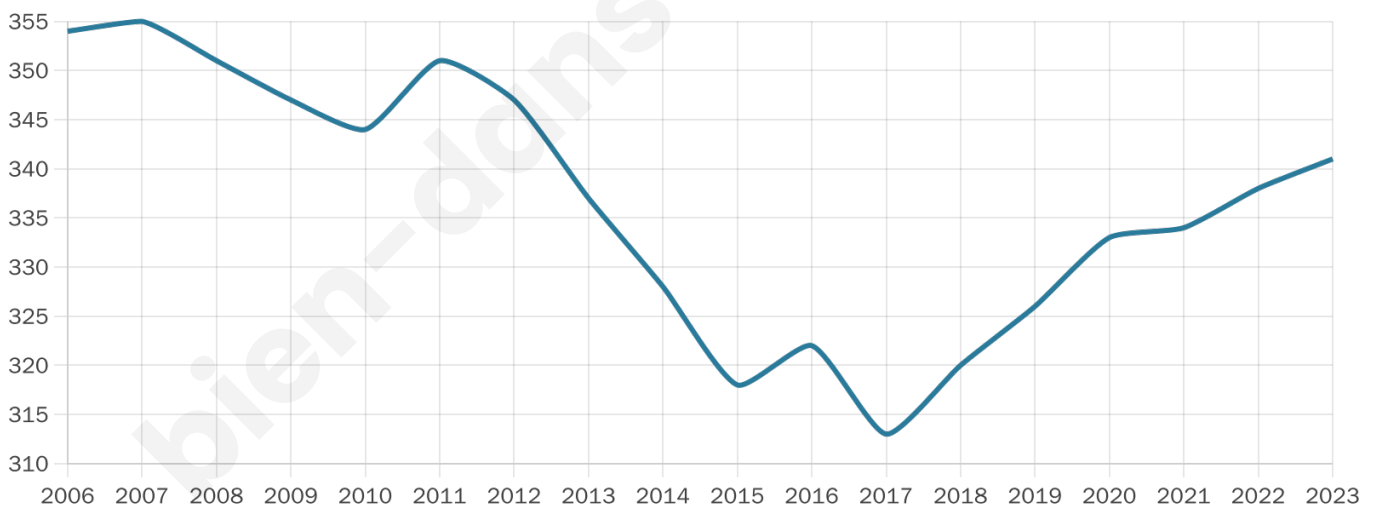

# Statistiques sur la population

Nombre d'habitants

**341**

Age moyen

**47 ans**

Pop active

**42.8%**

Taux chômage

**7.2%**

Pop densité

**7 h/km<sup>2</sup>**

Revenu moyen

**20 290 €/an**

## Evolution du nombre d'habitants

Sources : Institut national de la statistique et des études économiques (insee) selon Les dernières parutions officielles de 2024 portant sur les années 2020, 2021 et 2022.