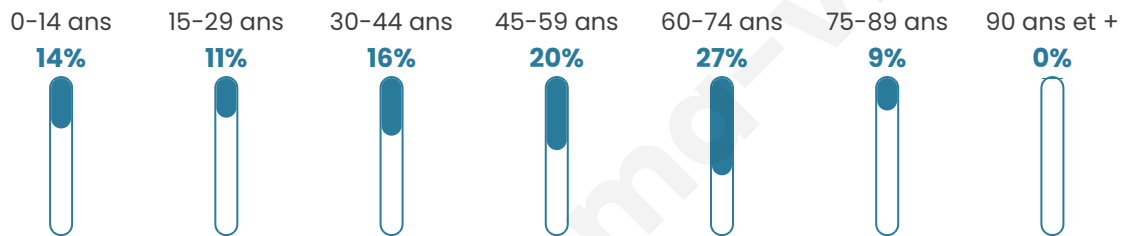

# Statistiques sur la population

Nombre d'habitants

**341**

Age moyen

**47 ans**

Pop active

**42.8%**

Taux chômage

**7.2%**

Pop densité

**7 h/km<sup>2</sup>**

Revenu moyen

**20 290 €/an**

## Evolution du nombre d'habitants

Sources : Institut national de la statistique et des études économiques (insee) selon Les dernières parutions officielles de 2024 portant sur les années 2020, 2021 et 2022.

## Tranche d'âge