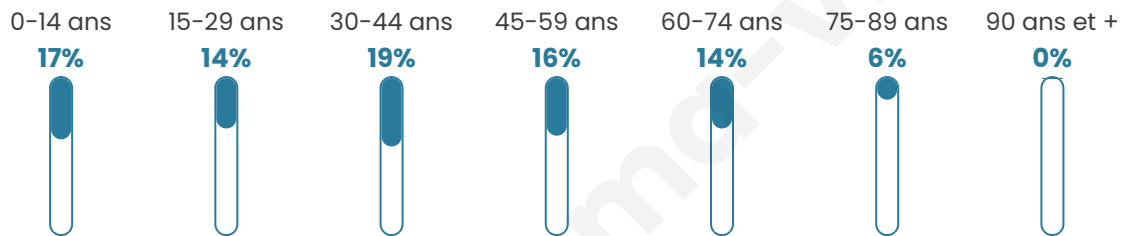

Version web

Ville de Vassens

Présenté par

BIEN dans
ma **VILLE** 

Sommaire

Situation géographique	3
Statistiques sur la population	4
Evolution du nombre d'habitants	4
Tranche d'âge	5
0-14 ans	5
15-29 ans	5
30-44 ans	5
45-59 ans	5
60-74 ans	5
75-89 ans	5
90 ans et +	5
Activité professionnelle	5
Agriculteurs	5
Artisans, Commerçants	5
Cadres et sup.	5
Professions intermédiaires	5
Employé	5
Ouvrier	5
Retraité	5
Autres	5
Niveau de diplôme	6
Sans diplôme ou CEP	6
Brevet, BEPC, DNB	6
CAP-BEP ou équivalent	6
BAC ou équivalent	6
BAC+2	6
BAC+3 ou +4	6
BAC+5 ou plus	6
Composition des ménages	6
Couple sans enfant	6
Couple avec enfant(s)	6
Famille monoparentale	6
Colocation / Autre	6
Personnes seules	6
Profils électoraux	7
Premier tour	7
Sécurité	8
Evolution du nombre d'infractions	8
Pour comparer	9
Services à la population	10
Commerce	10
Éducation	10
Villes autour de Vassens	11

Situation géographique

i Informations clés

- **Région** : Hauts-de-France
- **Département** : Aisne
- **Code postal** : 02290
- **Superficie** : 9 km²

Statistiques sur la population

Nombre d'habitants

172

Age moyen

39 ans

Pop active

43.6%

Taux chômage

12%

Pop densité

19 h/km²

Revenu moyen

Tranche d'âge

Activité professionnelle

Niveau de diplôme

Composition des ménages

Profils électoraux

Premier tour

	Marine LE PEN	45.95 %
	Emmanuel MACRON	16.22 %
	Jean-Luc MÉLENCHON	13.51 %
	Yannick JADOT	5.41 %
	Jean LASSALLE	4.05 %
	Éric ZEMMOUR	4.05 %
	Valérie PÉCRESSE	4.05 %
	Nathalie ARTHAUD	2.70 %
	Philippe POUTOU	2.70 %
	Fabien ROUSSEL	1.35 %
	Anne HIDALGO	0.00 %
	Nicolas DUPONT-AIGNAN	0.00 %