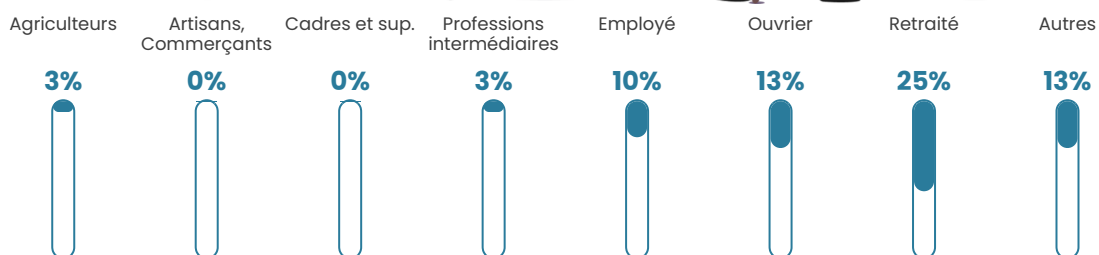

21 590 €/an

Evolution du nombre d'habitants

Sources : Institut national de la statistique et des études économiques (insee) selon Les dernières parutions officielles de 2024 portant sur les années 2020, 2021 et 2022.

Tranche d'âge

Activité professionnelle

Niveau de diplôme

Composition des ménages

Profils électoraux

Premier tour

	Marine LE PEN	45.95 %
	Emmanuel MACRON	16.22 %
	Jean-Luc MÉLENCHON	13.51 %
	Yannick JADOT	5.41 %
	Jean LASSALLE	4.05 %
	Éric ZEMMOUR	4.05 %
	Valérie PÉCRESSE	4.05 %
	Nathalie ARTHAUD	2.70 %
	Philippe POUTOU	2.70 %
	Fabien ROUSSEL	1.35 %
	Anne HIDALGO	0.00 %
	Nicolas DUPONT-AIGNAN	0.00 %