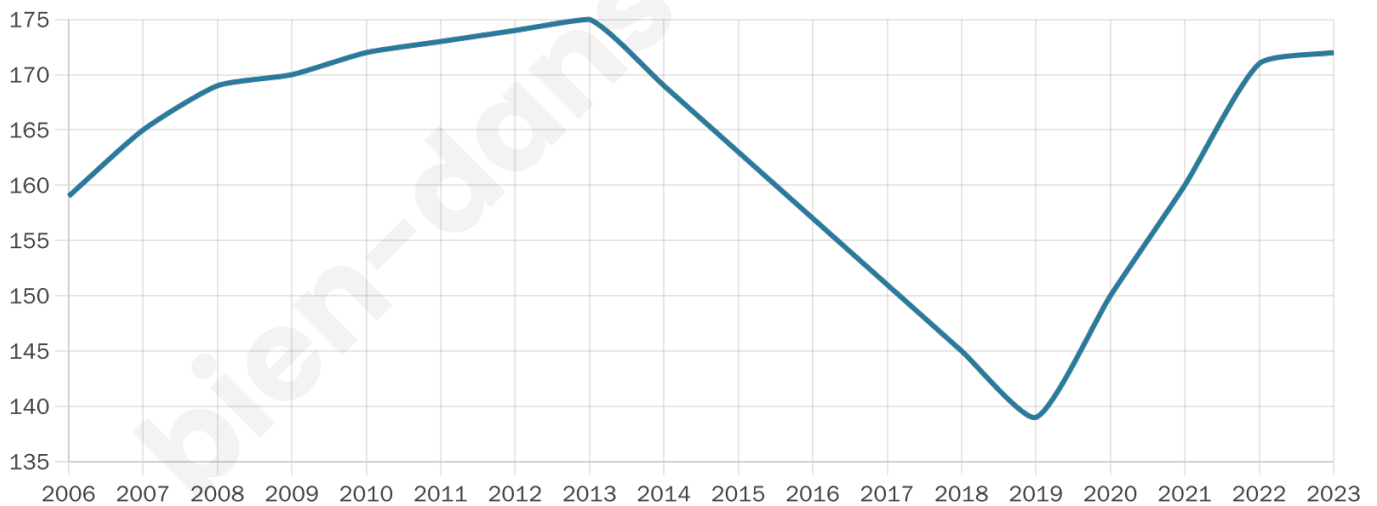

39 ans

Pop active

43.6%

Taux chômage

12%

Pop densité

19 h/km²

Revenu moyen

21 590 €/an

Evolution du nombre d'habitants

Sources : Institut national de la statistique et des études économiques (insee) selon Les dernières parutions officielles de 2024 portant sur les années 2020, 2021 et 2022.