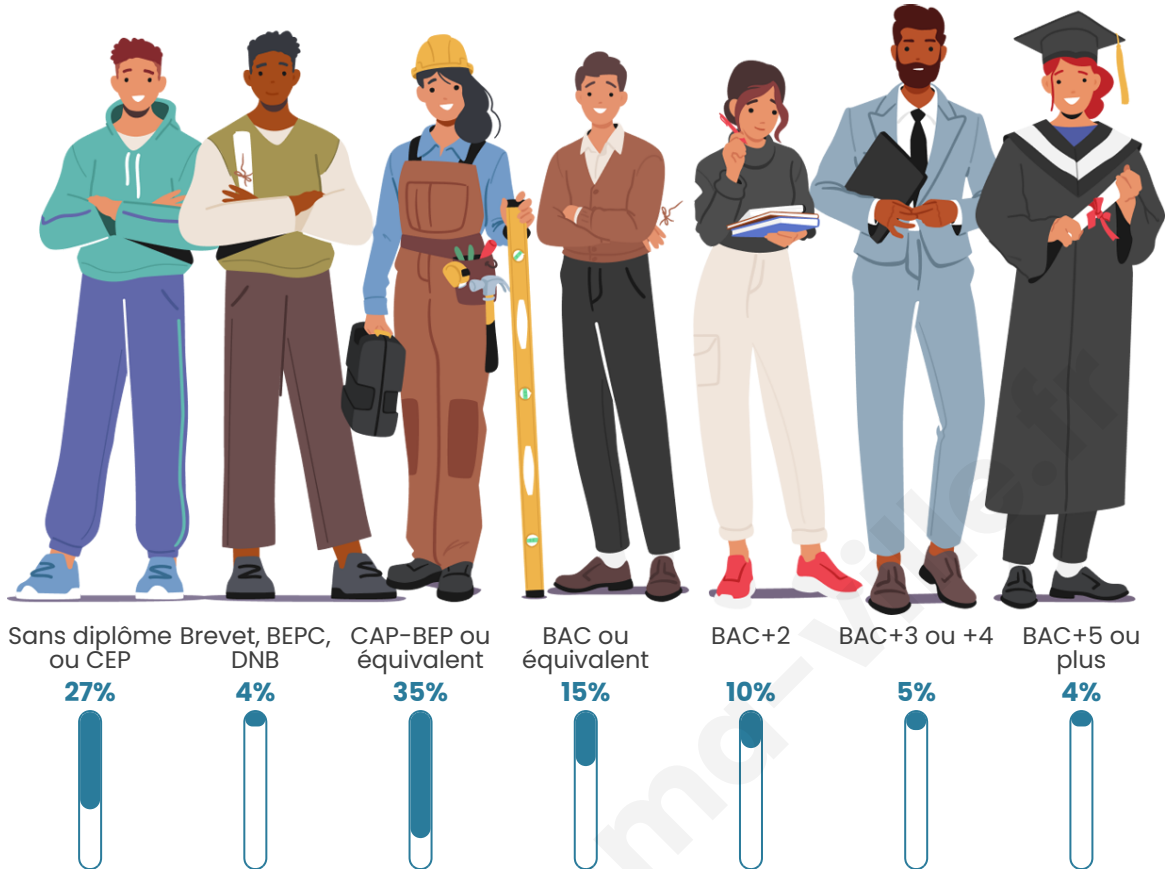

Tranche d'âge

Activité professionnelle

Niveau de diplôme

Composition des ménages

Profils électoraux

Premier tour

	Marine LE PEN	45.95 %
	Emmanuel MACRON	16.22 %
	Jean-Luc MÉLENCHON	13.51 %
	Yannick JADOT	5.41 %
	Jean LASSALLE	4.05 %
	Éric ZEMMOUR	4.05 %
	Valérie PÉCRESSE	4.05 %
	Nathalie ARTHAUD	2.70 %
	Philippe POUTOU	2.70 %
	Fabien ROUSSEL	1.35 %
	Anne HIDALGO	0.00 %
	Nicolas DUPONT-AIGNAN	0.00 %