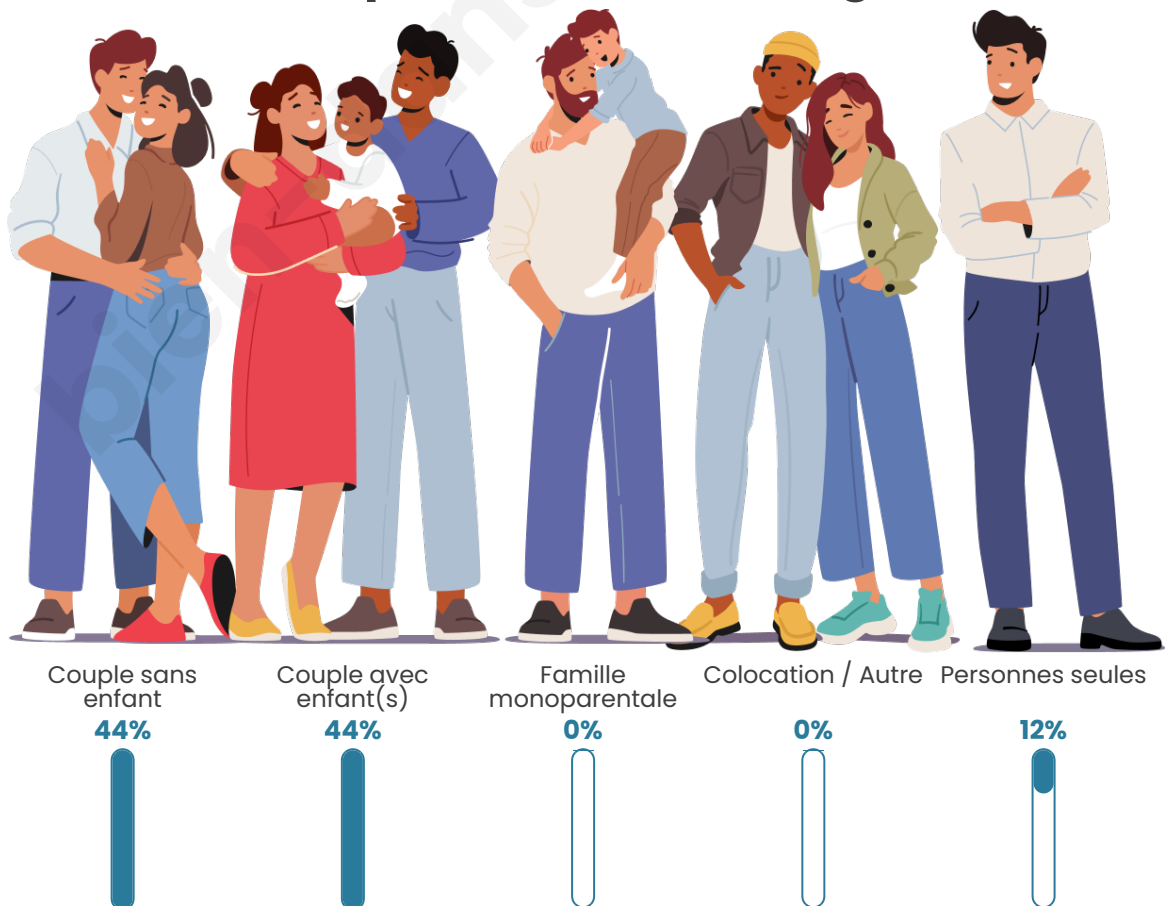

Tranche d'âge

Activité professionnelle

Niveau de diplôme

Composition des ménages

Profils électoraux

Premier tour

	Marine LE PEN	45.95 %
	Emmanuel MACRON	16.22 %
	Jean-Luc MÉLENCHON	13.51 %
	Yannick JADOT	5.41 %
	Jean LASSALLE	4.05 %
	Éric ZEMMOUR	4.05 %
	Valérie PÉCRESSE	4.05 %
	Nathalie ARTHAUD	2.70 %
	Philippe POUTOU	2.70 %
	Fabien ROUSSEL	1.35 %
	Anne HIDALGO	0.00 %
	Nicolas DUPONT-AIGNAN	0.00 %