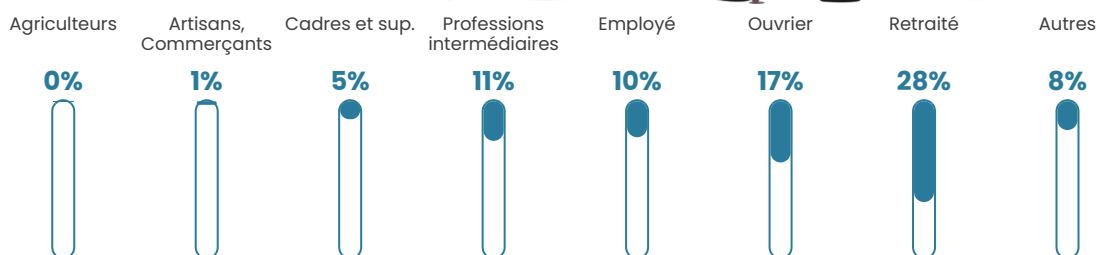

104 h/km²

Revenu moyen

21 270 €/an

Evolution du nombre d'habitants

Sources : Institut national de la statistique et des études économiques (insee) selon Les dernières parutions officielles de 2024 portant sur les années 2020, 2021 et 2022.

Tranche d'âge

Activité professionnelle

Niveau de diplôme

Composition des ménages

Profils électoraux

Premier tour

	Marine LE PEN	32.91 %
	Emmanuel MACRON	16.67 %
	Jean-Luc MÉLENCHON	14.96 %
	Valérie PÉCRESSE	12.39 %
	Jean LASSALLE	8.12 %
	Éric ZEMMOUR	6.84 %
	Anne HIDALGO	2.14 %
	Fabien ROUSSEL	1.71 %
	Yannick JADOT	1.71 %
	Nicolas DUPONT-AIGNAN	1.71 %
	Nathalie ARTHAUD	0.43 %
	Philippe POUTOU	0.43 %