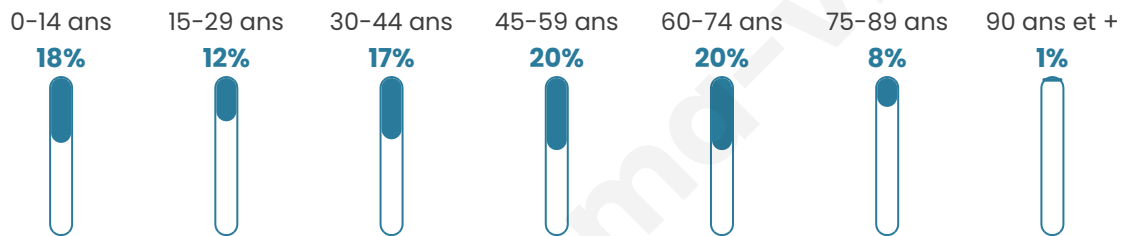

415

Age moyen

43 ans

Pop active

46.3%

Taux chômage

8.6%

Pop densité

104 h/km²

Revenu moyen

21 270 €/an

Evolution du nombre d'habitants

Sources : Institut national de la statistique et des études économiques (insee) selon Les dernières parutions officielles de 2024 portant sur les années 2020, 2021 et 2022.

Tranche d'âge

Activité professionnelle

Niveau de diplôme

Composition des ménages

Profils électoraux

Premier tour

	Marine LE PEN	32.91 %
	Emmanuel MACRON	16.67 %
	Jean-Luc MÉLENCHON	14.96 %
	Valérie PÉCRESSE	12.39 %
	Jean LASSALLE	8.12 %
	Éric ZEMMOUR	6.84 %
	Anne HIDALGO	2.14 %
	Fabien ROUSSEL	1.71 %
	Yannick JADOT	1.71 %
	Nicolas DUPONT-AIGNAN	1.71 %
	Nathalie ARTHAUD	0.43 %
	Philippe POUTOU	0.43 %

288 inscrits

Participation : 84.37%

Votes blancs : 3.29%

Votes nuls : 0.41%

Second tour

	Emmanuel MACRON	48,11 %
	Marine LE PEN	51,89 %

288 inscrits

Participation : 82.99%