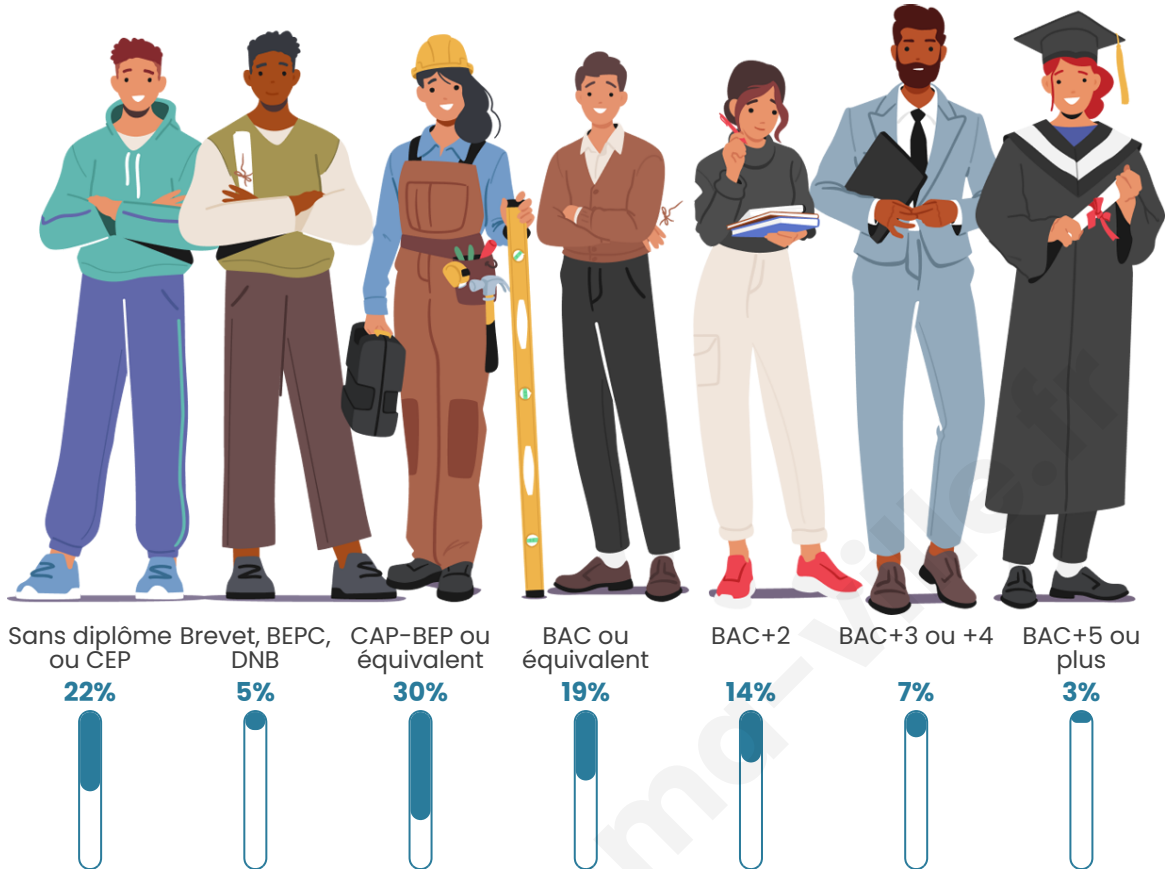

415

Age moyen

43 ans

Pop active

46.3%

Taux chômage

8.6%

Pop densité

Tranche d'âge

Activité professionnelle

Niveau de diplôme

Composition des ménages

Profils électoraux

Premier tour

	Marine LE PEN	32.91 %
	Emmanuel MACRON	16.67 %
	Jean-Luc MÉLENCHON	14.96 %
	Valérie PÉCRESSE	12.39 %
	Jean LASSALLE	8.12 %
	Éric ZEMMOUR	6.84 %
	Anne HIDALGO	2.14 %
	Fabien ROUSSEL	1.71 %
	Yannick JADOT	1.71 %
	Nicolas DUPONT-AIGNAN	1.71 %
	Nathalie ARTHAUD	0.43 %
	Philippe POUTOU	0.43 %