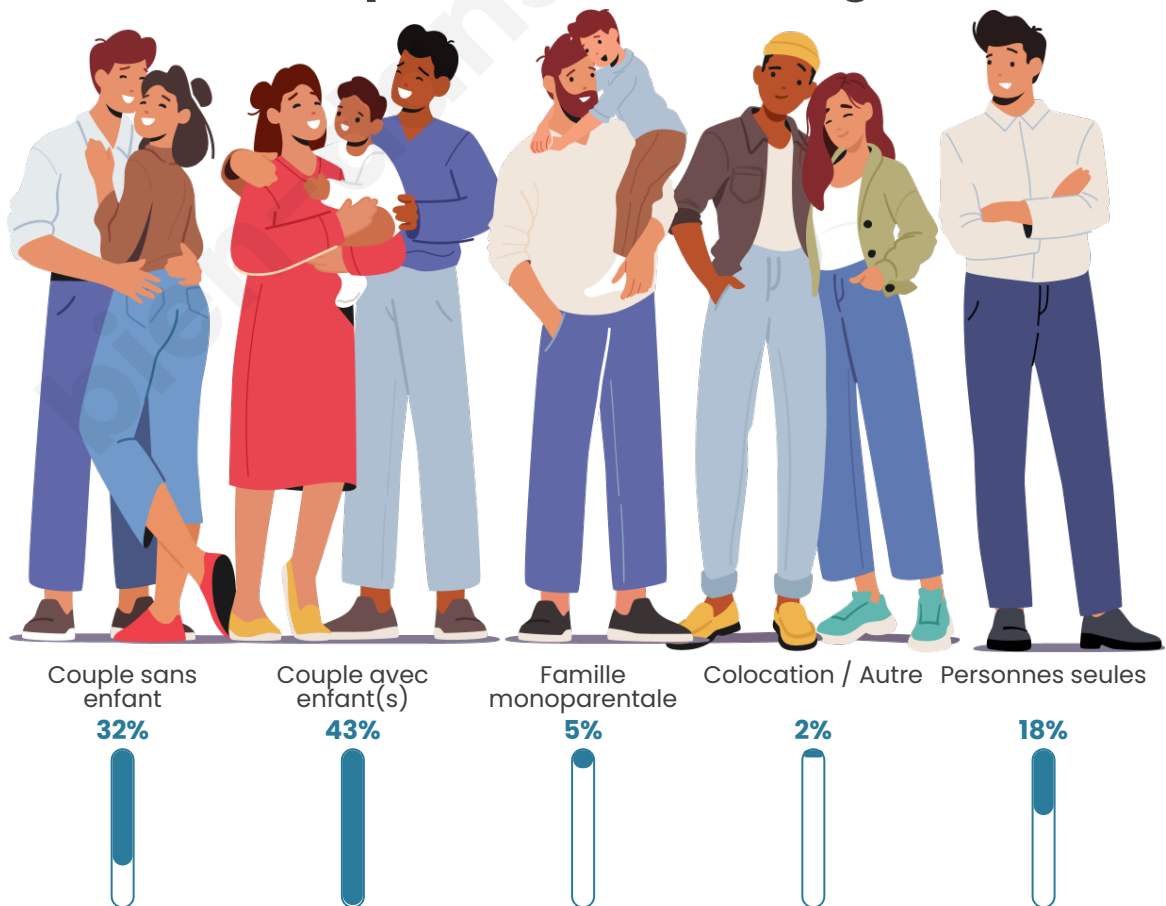

Tranche d'âge

Activité professionnelle

Niveau de diplôme

Composition des ménages

Profils électoraux

Premier tour

	Marine LE PEN	32.91 %
	Emmanuel MACRON	16.67 %
	Jean-Luc MÉLENCHON	14.96 %
	Valérie PÉCRESSE	12.39 %
	Jean LASSALLE	8.12 %
	Éric ZEMMOUR	6.84 %
	Anne HIDALGO	2.14 %
	Fabien ROUSSEL	1.71 %
	Yannick JADOT	1.71 %
	Nicolas DUPONT-AIGNAN	1.71 %
	Nathalie ARTHAUD	0.43 %
	Philippe POUTOU	0.43 %