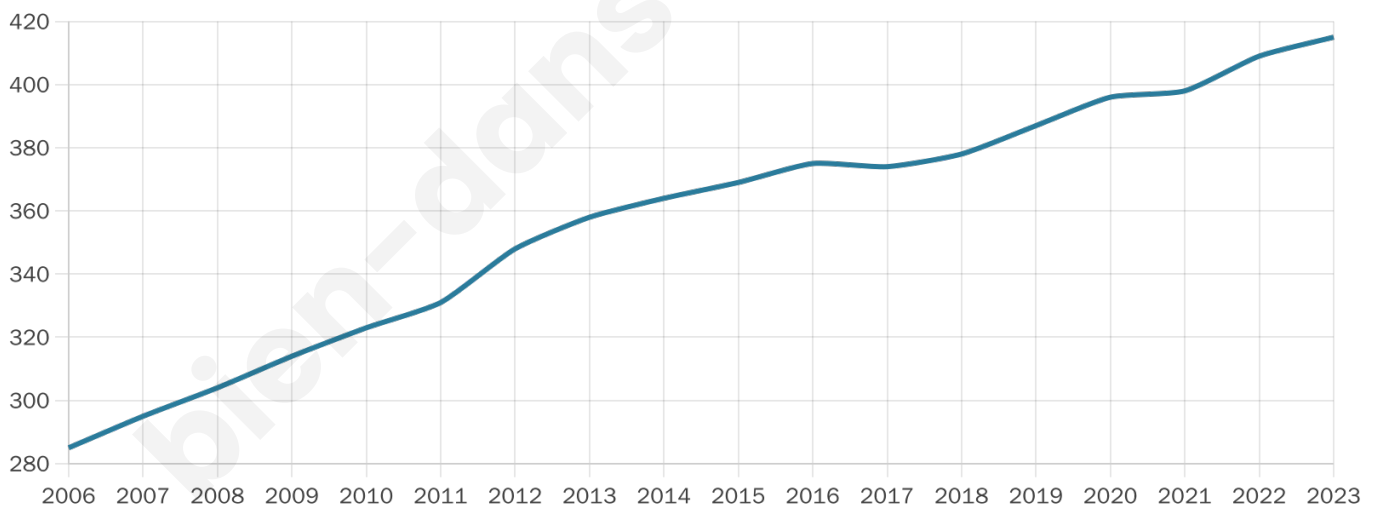

415

Age moyen

43 ans

Pop active

46.3%

Taux chômage

8.6%

Pop densité

104 h/km²

Revenu moyen

21 270 €/an

Evolution du nombre d'habitants

Sources : Institut national de la statistique et des études économiques (insee) selon Les dernières parutions officielles de 2024 portant sur les années 2020, 2021 et 2022.