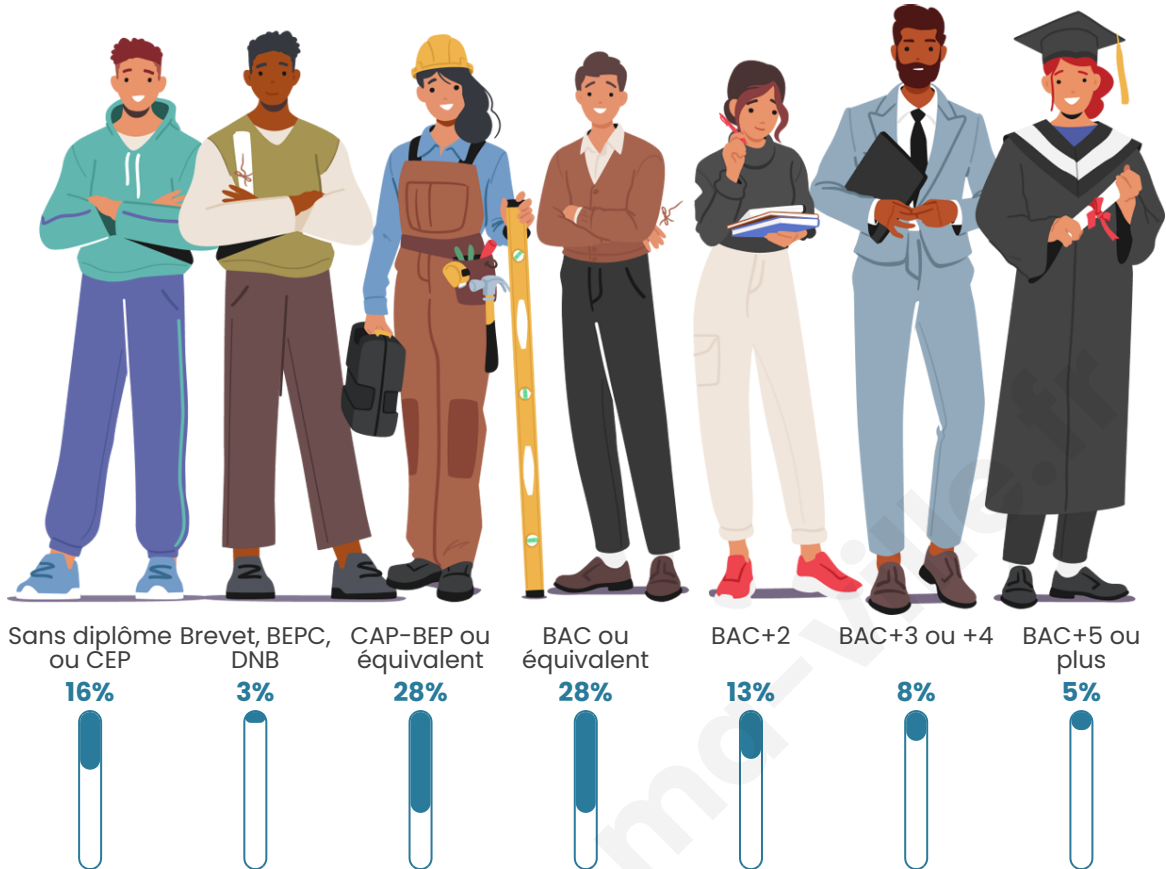

Tranche d'âge

Activité professionnelle

Niveau de diplôme

Composition des ménages

Profils électoraux

Premier tour

	Marine LE PEN	48.76 %
	Emmanuel MACRON	28.10 %
	Jean-Luc MÉLENCHON	10.74 %
	Nicolas DUPONT-AIGNAN	4.13 %
	Éric ZEMMOUR	2.48 %
	Yannick JADOT	1.65 %
	Valérie PÉCRESSE	1.65 %
	Nathalie ARTHAUD	0.83 %
	Jean LASSALLE	0.83 %
	Philippe POUTOU	0.83 %
	Fabien ROUSSEL	0.00 %
	Anne HIDALGO	0.00 %