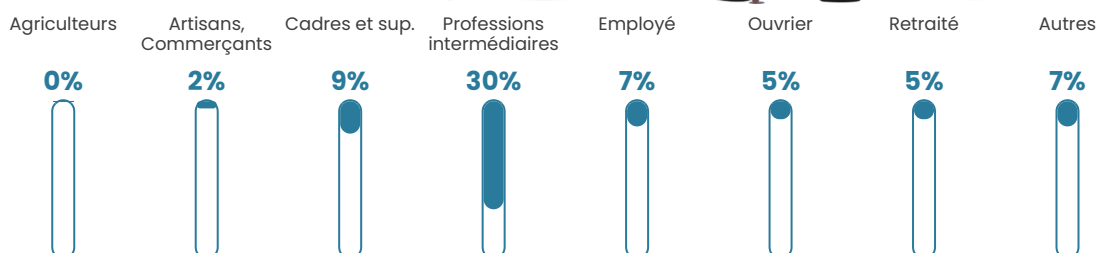

26 000 €/an

Evolution du nombre d'habitants

Sources : Institut national de la statistique et des études économiques (insee) selon Les dernières parutions officielles de 2024 portant sur les années 2020, 2021 et 2022.

Tranche d'âge

Activité professionnelle

Niveau de diplôme

Composition des ménages

Profils électoraux

Premier tour

	Marine LE PEN	48.76 %
	Emmanuel MACRON	28.10 %
	Jean-Luc MÉLENCHON	10.74 %
	Nicolas DUPONT-AIGNAN	4.13 %
	Éric ZEMMOUR	2.48 %
	Yannick JADOT	1.65 %
	Valérie PÉCRESSE	1.65 %
	Nathalie ARTHAUD	0.83 %
	Jean LASSALLE	0.83 %
	Philippe POUTOU	0.83 %
	Fabien ROUSSEL	0.00 %
	Anne HIDALGO	0.00 %