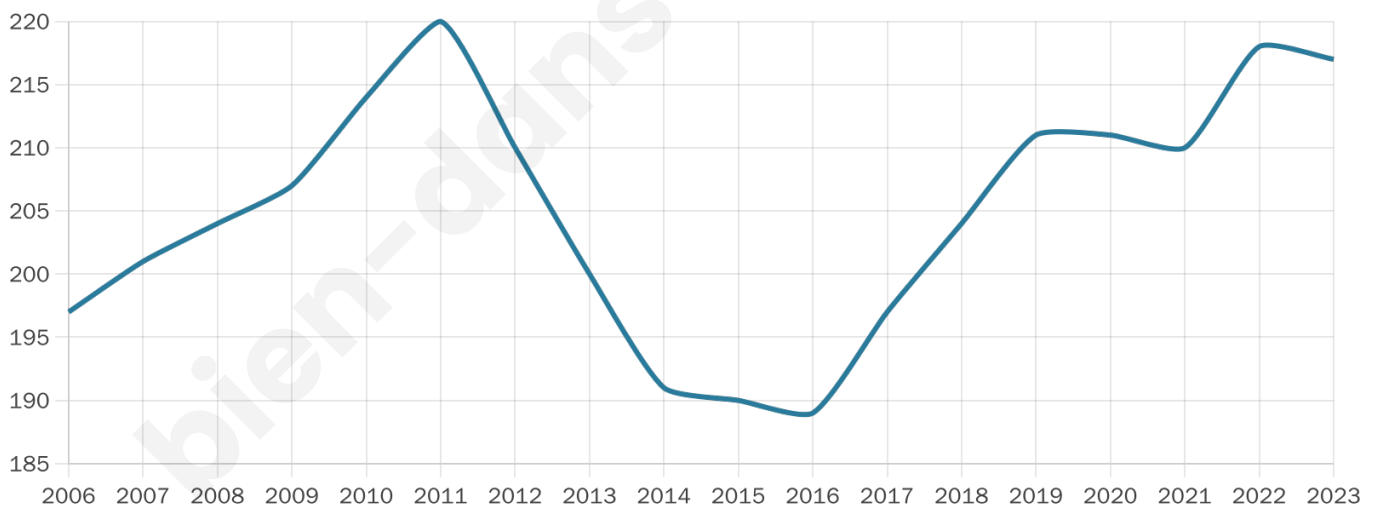

34 ans

Pop active

53.5%

Taux chômage

5.8%

Pop densité

43 h/km²

Revenu moyen

26 000 €/an

Evolution du nombre d'habitants

Sources : Institut national de la statistique et des études économiques (insee) selon Les dernières parutions officielles de 2024 portant sur les années 2020, 2021 et 2022.