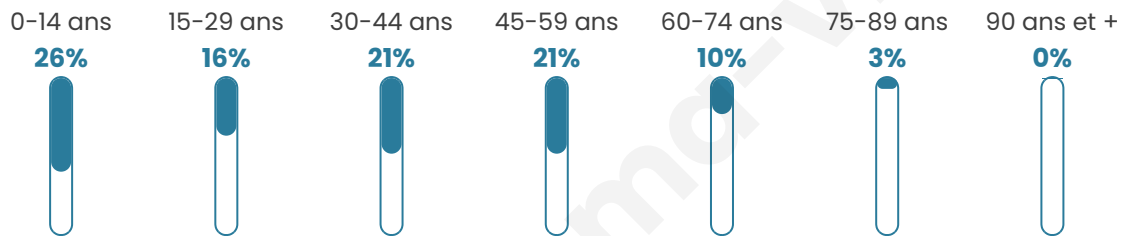

34 ans

Pop active

53.5%

Taux chômage

5.8%

Pop densité

43 h/km²

Revenu moyen

26 000 €/an

Evolution du nombre d'habitants

Sources : Institut national de la statistique et des études économiques (insee) selon Les dernières parutions officielles de 2024 portant sur les années 2020, 2021 et 2022.

Tranche d'âge

Activité professionnelle

Niveau de diplôme

Composition des ménages

Profils électoraux

Premier tour

	Marine LE PEN	48.76 %
	Emmanuel MACRON	28.10 %
	Jean-Luc MÉLENCHON	10.74 %
	Nicolas DUPONT-AIGNAN	4.13 %
	Éric ZEMMOUR	2.48 %
	Yannick JADOT	1.65 %
	Valérie PÉCRESSE	1.65 %
	Nathalie ARTHAUD	0.83 %
	Jean LASSALLE	0.83 %
	Philippe POUTOU	0.83 %
	Fabien ROUSSEL	0.00 %
	Anne HIDALGO	0.00 %