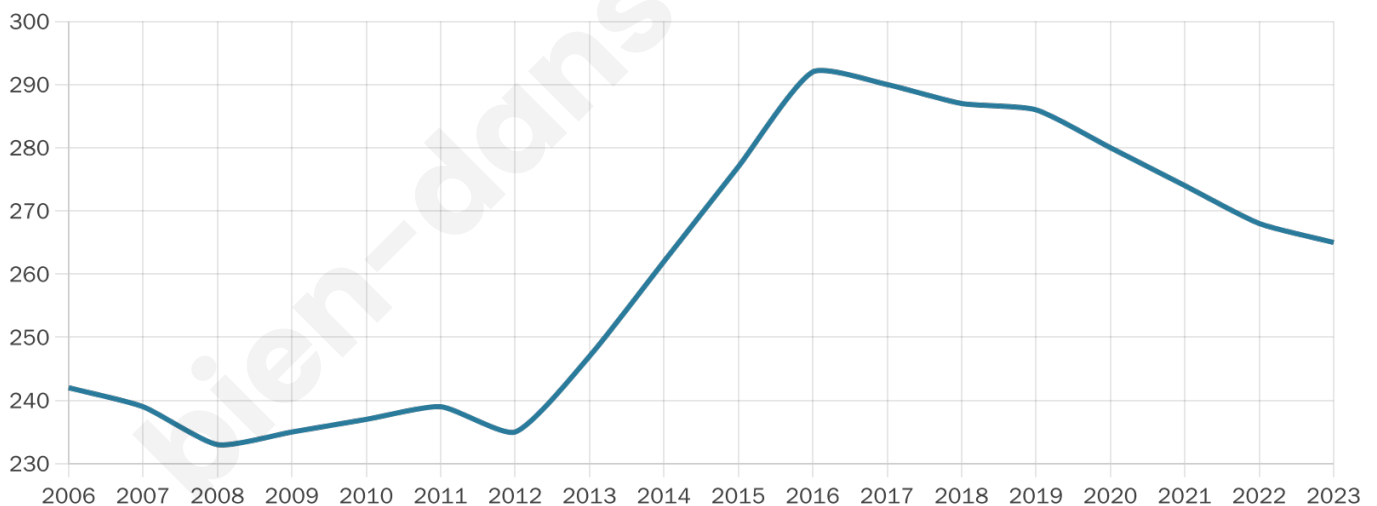

# Statistiques sur la population

Nombre d'habitants

**265**

Age moyen

**39 ans**

Pop active

**50.2%**

Taux chômage

**4.6%**

Pop densité

**88 h/km<sup>2</sup>**

Revenu moyen

**25 650 €/an**

## Evolution du nombre d'habitants

Sources : Institut national de la statistique et des études économiques (insee) selon Les dernières parutions officielles de 2024 portant sur les années 2020, 2021 et 2022.