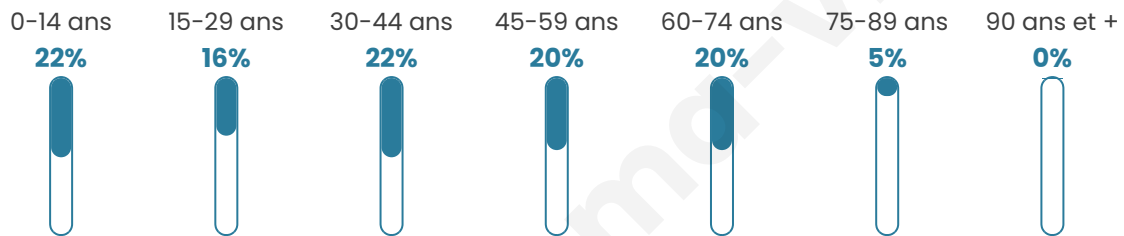

# Statistiques sur la population

Nombre d'habitants

**265**

Age moyen

**39 ans**

Pop active

**50.2%**

Taux chômage

**4.6%**

Pop densité

**88 h/km<sup>2</sup>**

Revenu moyen

**25 650 €/an**

## Evolution du nombre d'habitants

Sources : Institut national de la statistique et des études économiques (insee) selon Les dernières parutions officielles de 2024 portant sur les années 2020, 2021 et 2022.

## Tranche d'âge