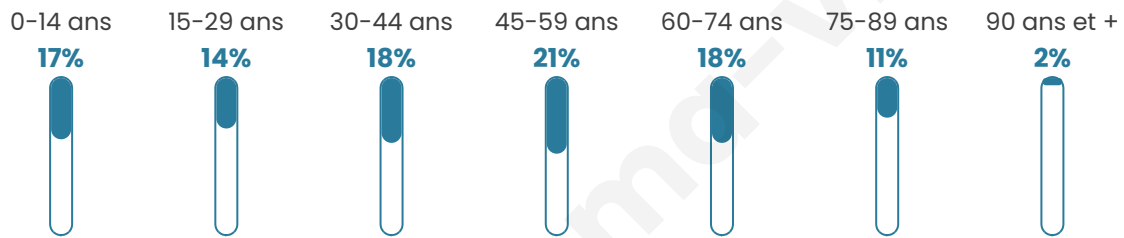

# Statistiques sur la population

Nombre d'habitants

**3 487**

Age moyen

**44 ans**

Pop active

**46.1%**

Taux chômage

**6.8%**

Pop densité

**317 h/km<sup>2</sup>**

Revenu moyen

**22 180 €/an**

## Evolution du nombre d'habitants

Sources : Institut national de la statistique et des études économiques (insee) selon Les dernières parutions officielles de 2024 portant sur les années 2020, 2021 et 2022.

## Tranche d'âge