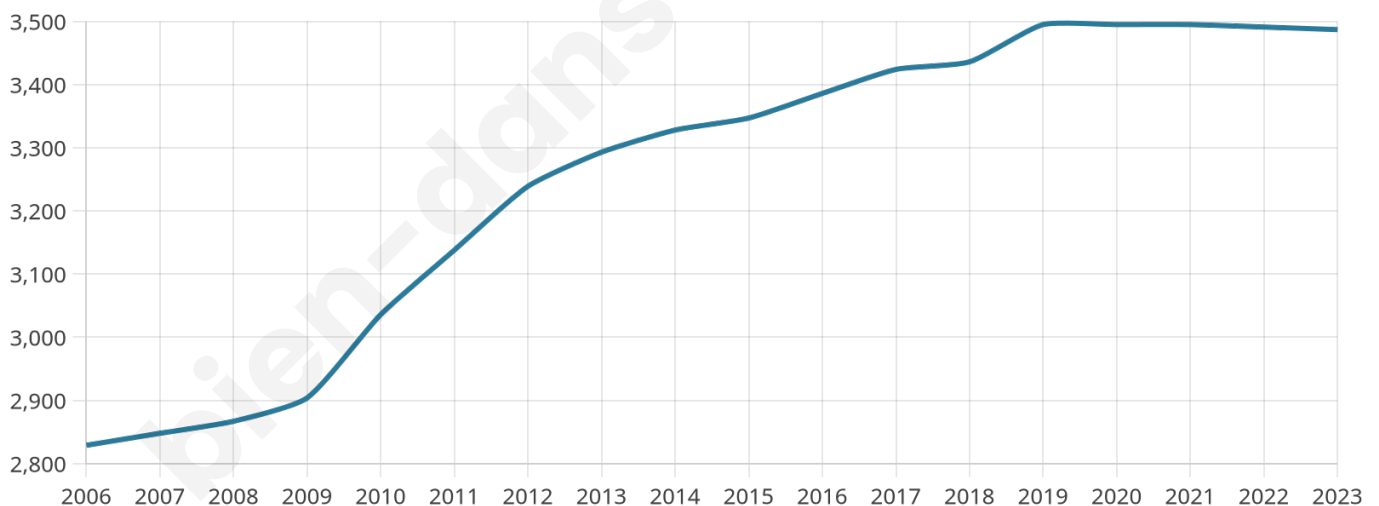

# Statistiques sur la population

Nombre d'habitants

**3 487**

Age moyen

**44 ans**

Pop active

**46.1%**

Taux chômage

**6.8%**

Pop densité

**317 h/km<sup>2</sup>**

Revenu moyen

**22 180 €/an**

## Evolution du nombre d'habitants

Sources : Institut national de la statistique et des études économiques (insee) selon Les dernières parutions officielles de 2024 portant sur les années 2020, 2021 et 2022.