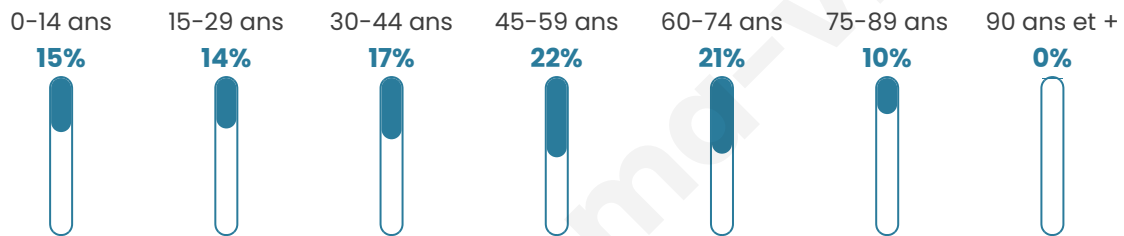

Nombre d'habitants

228

Age moyen

45 ans

Pop active

44.7%

Taux chômage

11.4%

Pop densité

13 h/km²

Revenu moyen

18 280 €/an

Evolution du nombre d'habitants

Sources : Institut national de la statistique et des études économiques (insee) selon Les dernières parutions officielles de 2024 portant sur les années 2020, 2021 et 2022.

Tranche d'âge

Activité professionnelle

Niveau de diplôme

Composition des ménages

Profils électoraux

Premier tour

	Marine LE PEN	36.43 %
	Emmanuel MACRON	32.86 %
	Jean LASSALLE	8.57 %
	Valérie PÉCRESSE	5.00 %
	Éric ZEMMOUR	4.29 %
	Jean-Luc MÉLENCHON	3.57 %
	Yannick JADOT	2.86 %
	Nicolas DUPONT-AIGNAN	2.14 %
	Nathalie ARTHAUD	1.43 %
	Fabien ROUSSEL	1.43 %
	Anne HIDALGO	1.43 %
	Philippe POUTOU	0.00 %