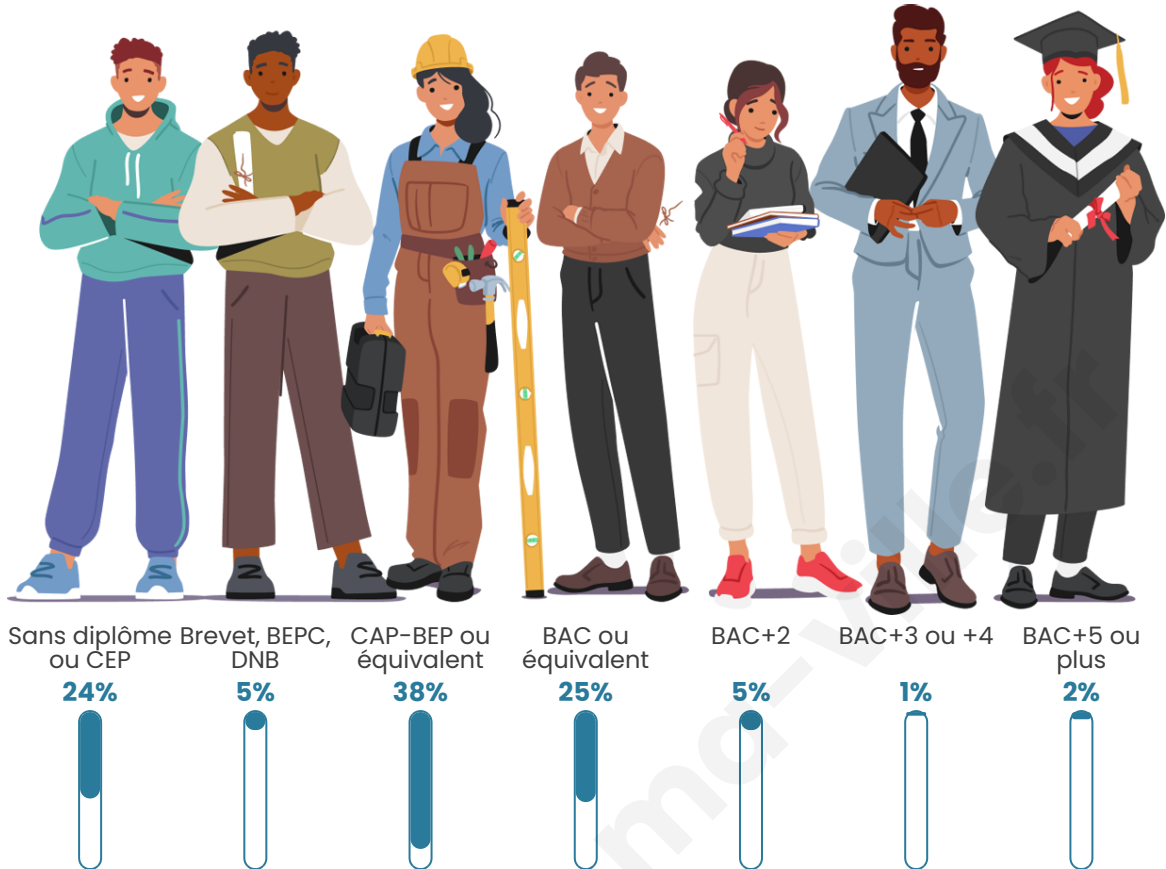

Nombre d'habitants

228

Age moyen

45 ans

Pop active

44.7%

Taux chômage

11.4%

Pop densité

13 h/km²

Revenu moyen

18 280 €/an

Evolution du nombre d'habitants

Sources : Institut national de la statistique et des études économiques (insee) selon Les dernières parutions officielles de 2024 portant sur les années 2020, 2021 et 2022.

Tranche d'âge

Activité professionnelle

Niveau de diplôme

Composition des ménages

Profils électoraux

Premier tour

	Marine LE PEN	36.43 %
	Emmanuel MACRON	32.86 %
	Jean LASSALLE	8.57 %
	Valérie PÉCRESSE	5.00 %
	Éric ZEMMOUR	4.29 %
	Jean-Luc MÉLENCHON	3.57 %
	Yannick JADOT	2.86 %
	Nicolas DUPONT-AIGNAN	2.14 %
	Nathalie ARTHAUD	1.43 %
	Fabien ROUSSEL	1.43 %
	Anne HIDALGO	1.43 %
	Philippe POUTOU	0.00 %