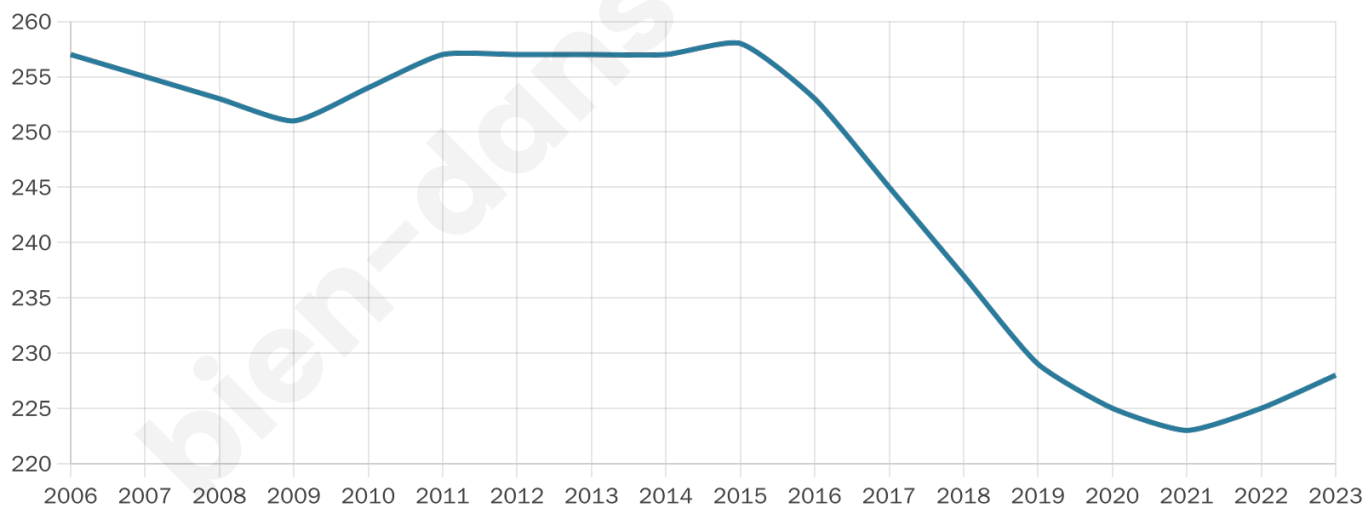

Nombre d'habitants

228

Age moyen

45 ans

Pop active

44.7%

Taux chômage

11.4%

Pop densité

13 h/km²

Revenu moyen

18 280 €/an

Evolution du nombre d'habitants

Sources : Institut national de la statistique et des études économiques (insee) selon Les dernières parutions officielles de 2024 portant sur les années 2020, 2021 et 2022.

Tranche d'âge

Activité professionnelle

Niveau de diplôme

Composition des ménages

Profils électoraux

Premier tour

	Marine LE PEN	36.43 %
	Emmanuel MACRON	32.86 %
	Jean LASSALLE	8.57 %
	Valérie PÉCRESSE	5.00 %
	Éric ZEMMOUR	4.29 %
	Jean-Luc MÉLENCHON	3.57 %
	Yannick JADOT	2.86 %
	Nicolas DUPONT-AIGNAN	2.14 %
	Nathalie ARTHAUD	1.43 %
	Fabien ROUSSEL	1.43 %
	Anne HIDALGO	1.43 %
	Philippe POUTOU	0.00 %