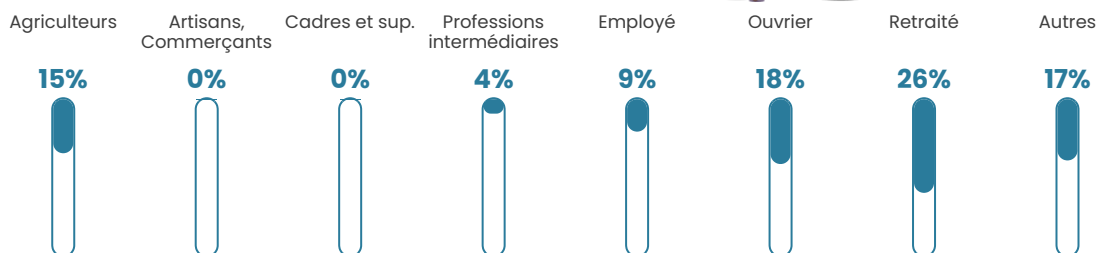

Pop densité

13 h/km²

Revenu moyen

18 280 €/an

Evolution du nombre d'habitants

Sources : Institut national de la statistique et des études économiques (insee) selon Les dernières parutions officielles de 2024 portant sur les années 2020, 2021 et 2022.

Tranche d'âge

Activité professionnelle

Niveau de diplôme

Composition des ménages

Profils électoraux

Premier tour

	Marine LE PEN	36.43 %
	Emmanuel MACRON	32.86 %
	Jean LASSALLE	8.57 %
	Valérie PÉCRESSE	5.00 %
	Éric ZEMMOUR	4.29 %
	Jean-Luc MÉLENCHON	3.57 %
	Yannick JADOT	2.86 %
	Nicolas DUPONT-AIGNAN	2.14 %
	Nathalie ARTHAUD	1.43 %
	Fabien ROUSSEL	1.43 %
	Anne HIDALGO	1.43 %
	Philippe POUTOU	0.00 %